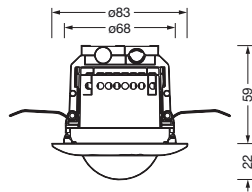

Bestell-Nr.: 5LZ980200A | GTIN (EAN): 4069025765611

Produktbeschreibung: SConWi,Multisens,drahtl

SITECO Connect WirelessMultisensor, Sensor, Master, lokale Steuerung - autarke standalone Sensorik, Sensorik: 1 PIR Bewegungssensor, Tageslichtsensor, dimmbar, Montageart: Einbau, Montageort: in der Decke, aus Kunststoff, Spannung: 230V, 1 x PIR-Bewegungssensor, 2 x Lichtsensor, 1 x DALI, 1 x Bluetooth-Schnittstelle, Schutzart (gesamt): IP20, Schutzklasse (gesamt): SK II (Schutzisoliert), Prüfzeichen: CE, UKCA, Verpackungseinheit: 1 Stück

IP 20

Gew. (kg): 0,1
GTIN (EAN): 4069025765611