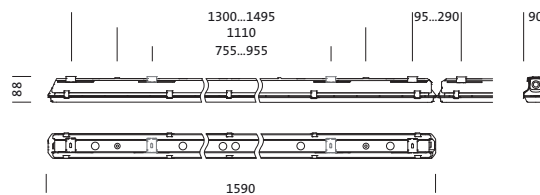

Bei der Ausführungsplanung zur Elektroinstallation ist zwingend die Montageanleitung zu beachten (zu finden unter www.siteco.com)
Stand 14.03.2021 - Änderungen und Irrtümer vorbehalten - Vergewissern Sie sich, dass Sie immer den neuesten Stand verwenden -