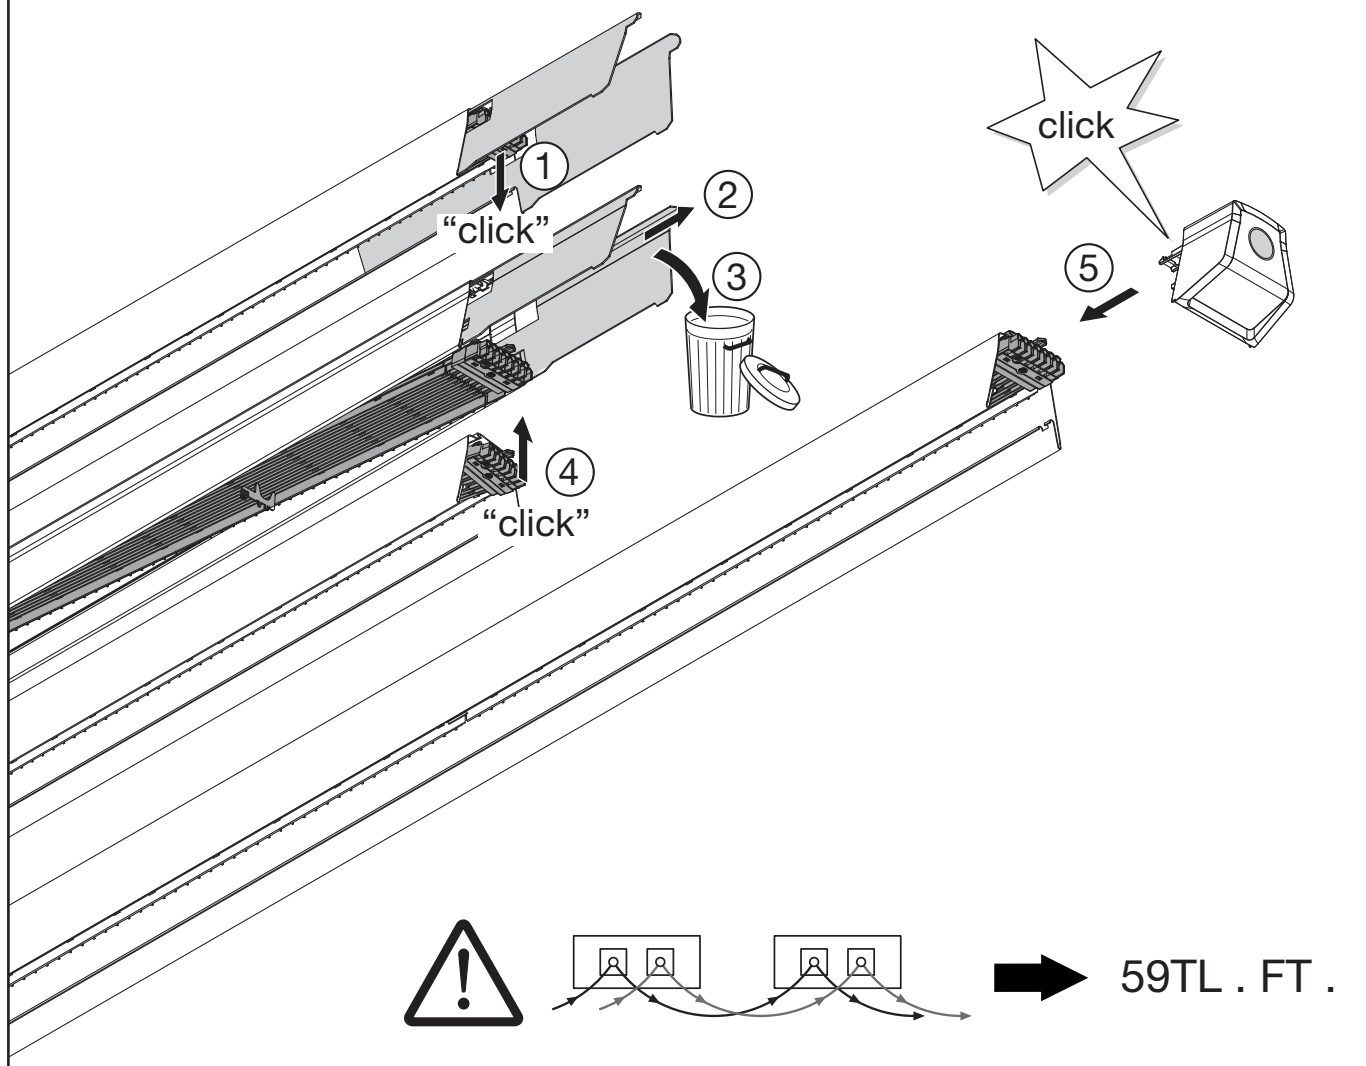

Licross[®]

Stirnwand IP20

End cap IP20

59TL . S

59TL . SM

59TL . S0

siteco

3