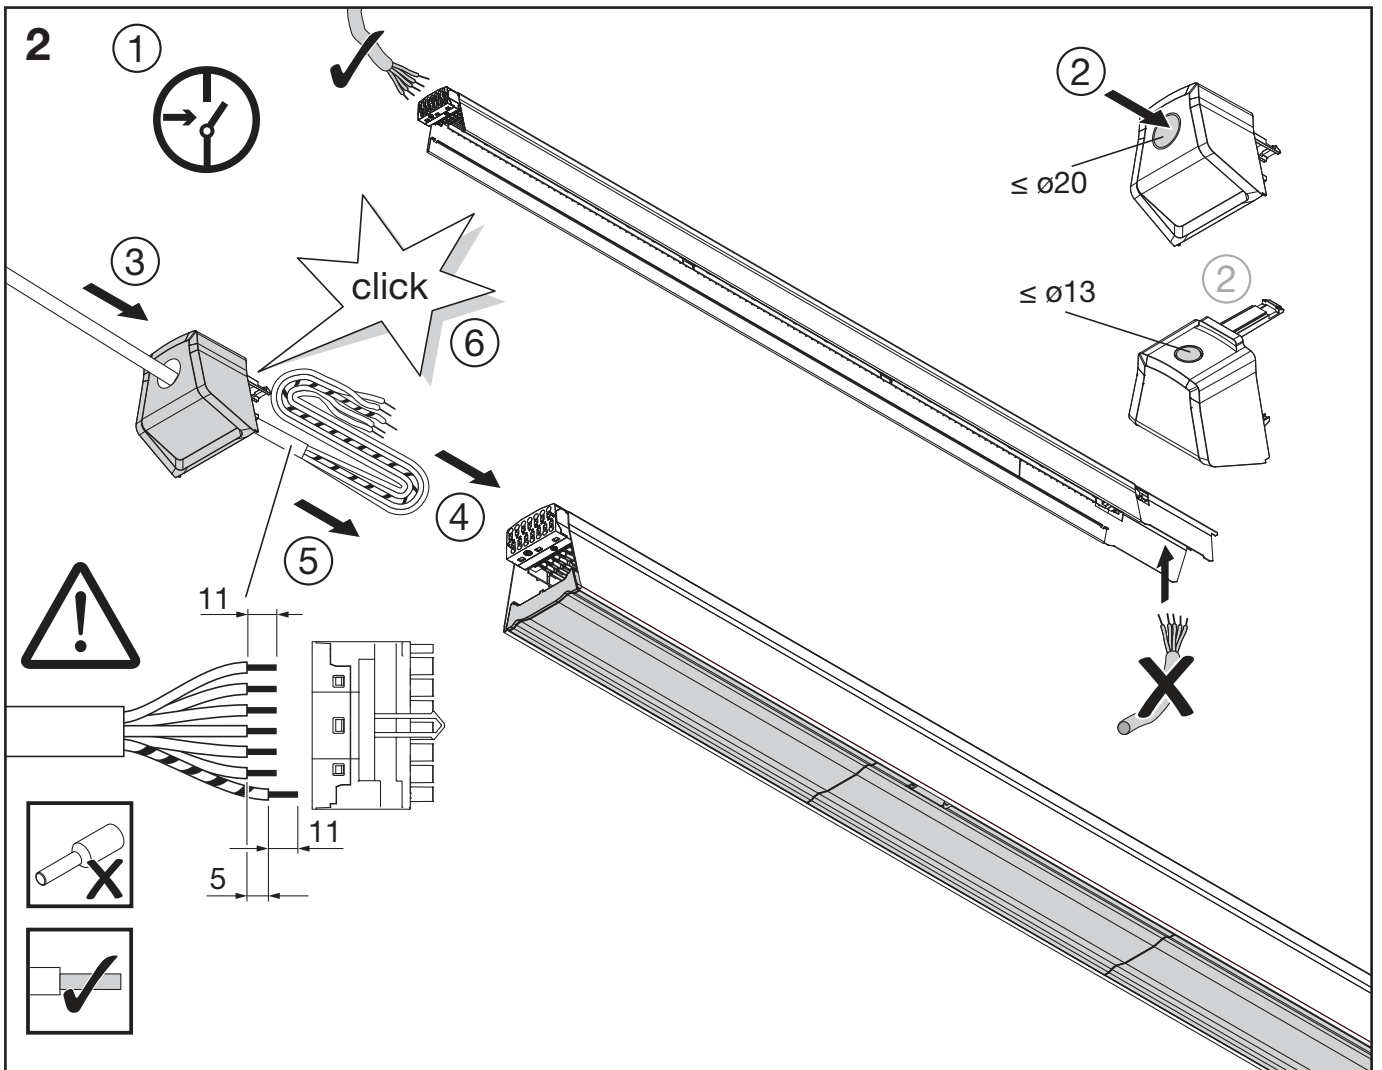

Licross[®]

Stirnwand IP20

End cap IP20

59TL . S

59TL . SM

59TL . S0

siteco

3