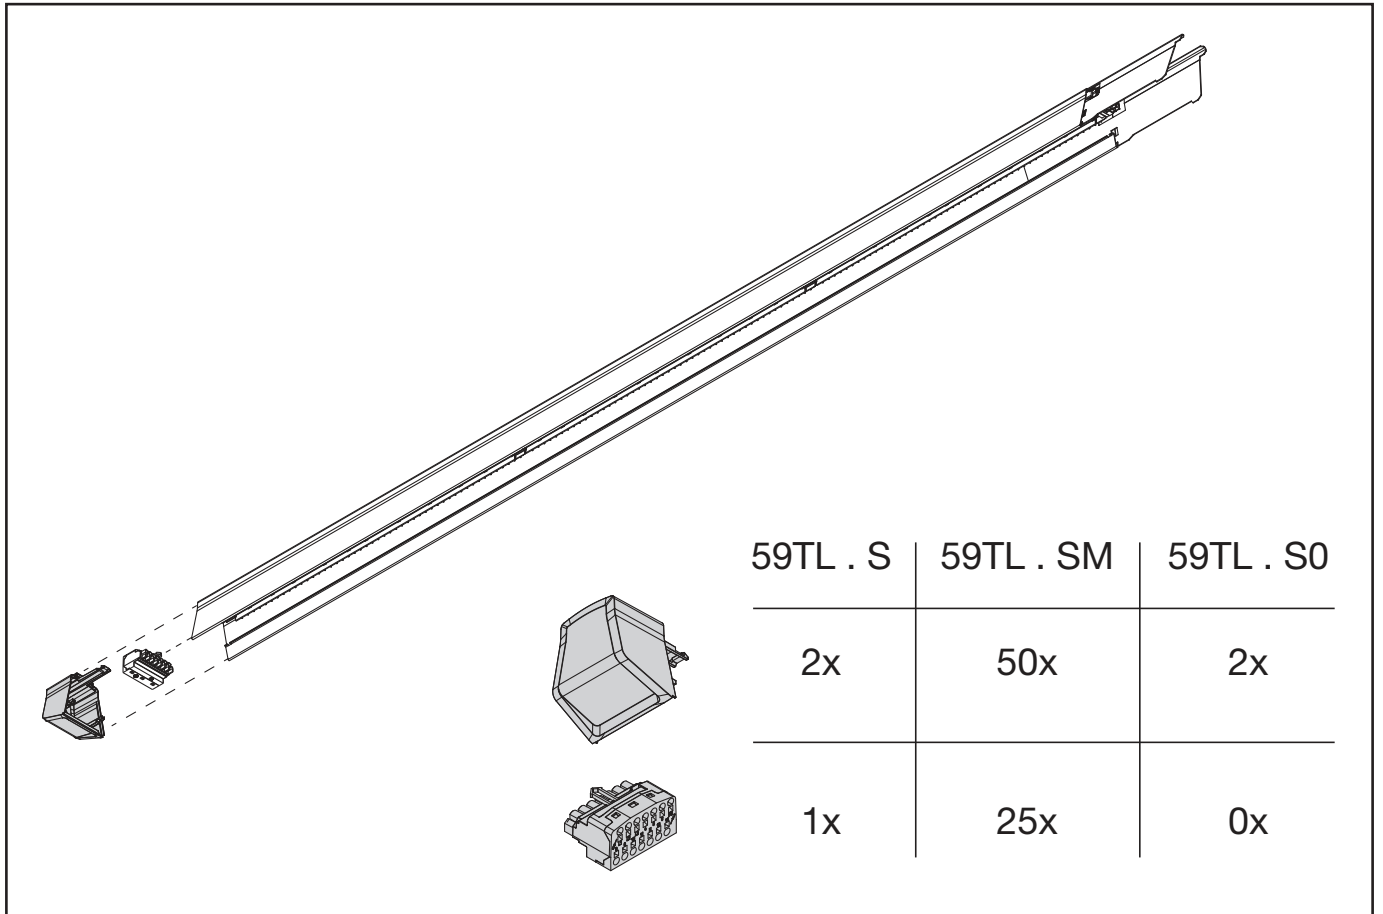

Licross[®]

Stirnwand IP20

End cap IP20

59TL . S

59TL . SM

59TL . S0

siteco

3