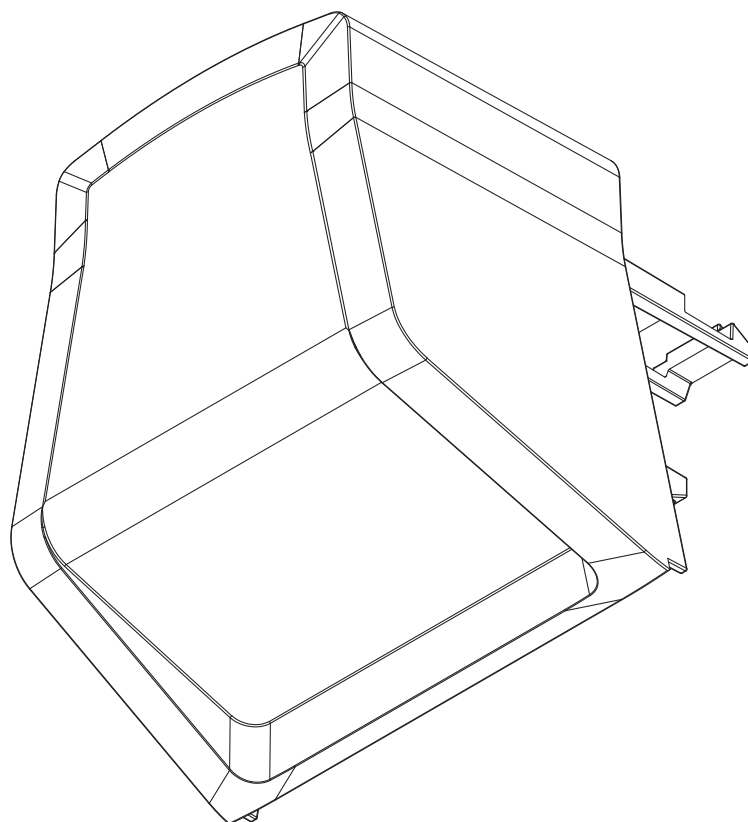

Licross[®]

Stirnwand IP20

End cap IP20

59TL . S

59TL . SM

59TL . S0

siteco

3