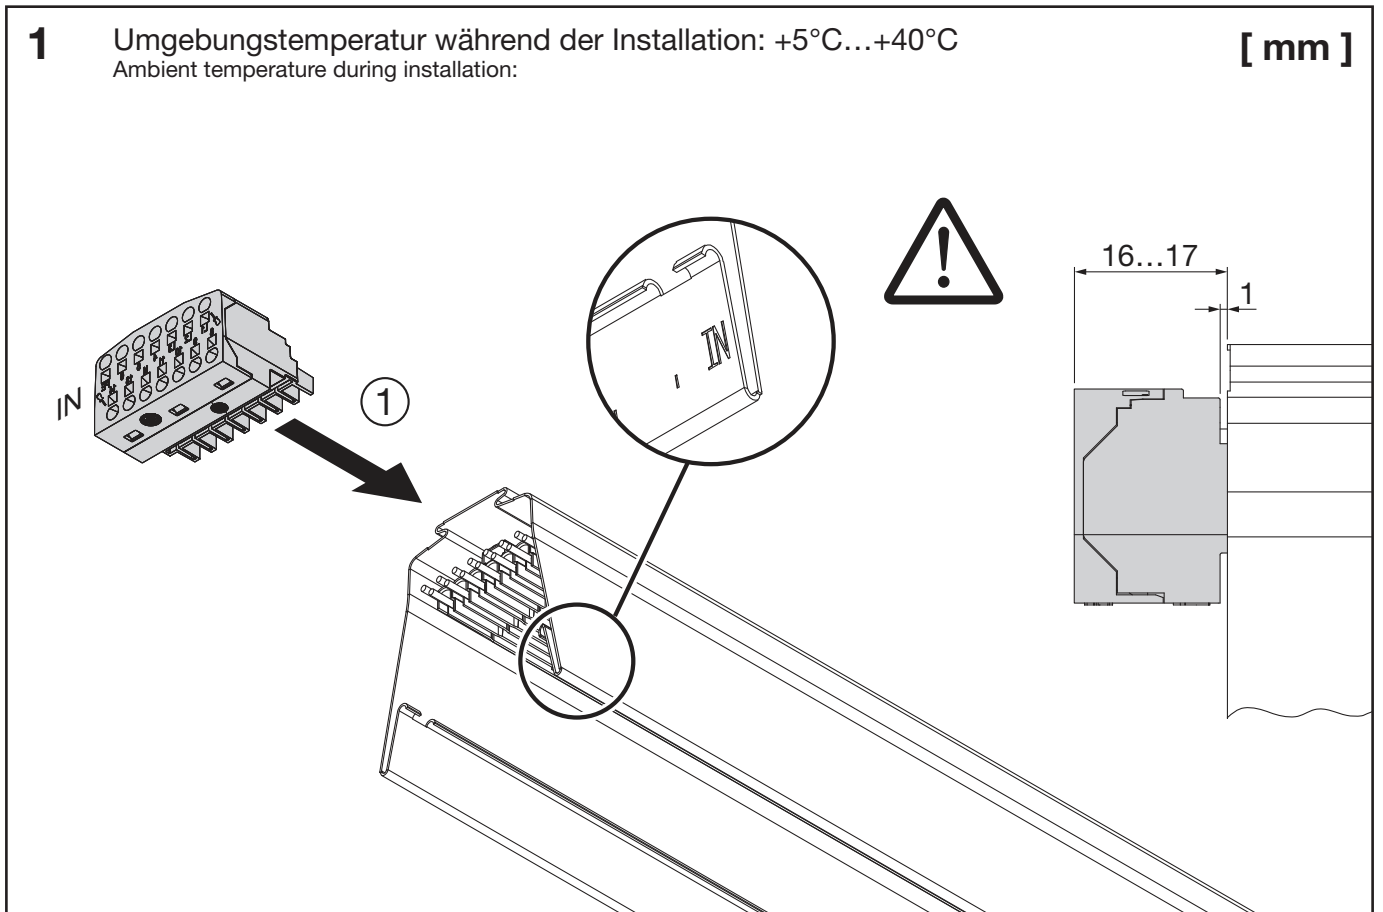

Licross[®]

Stirnwand IP20

End cap IP20

59TL . S

59TL . SM

59TL . S0

siteco

3