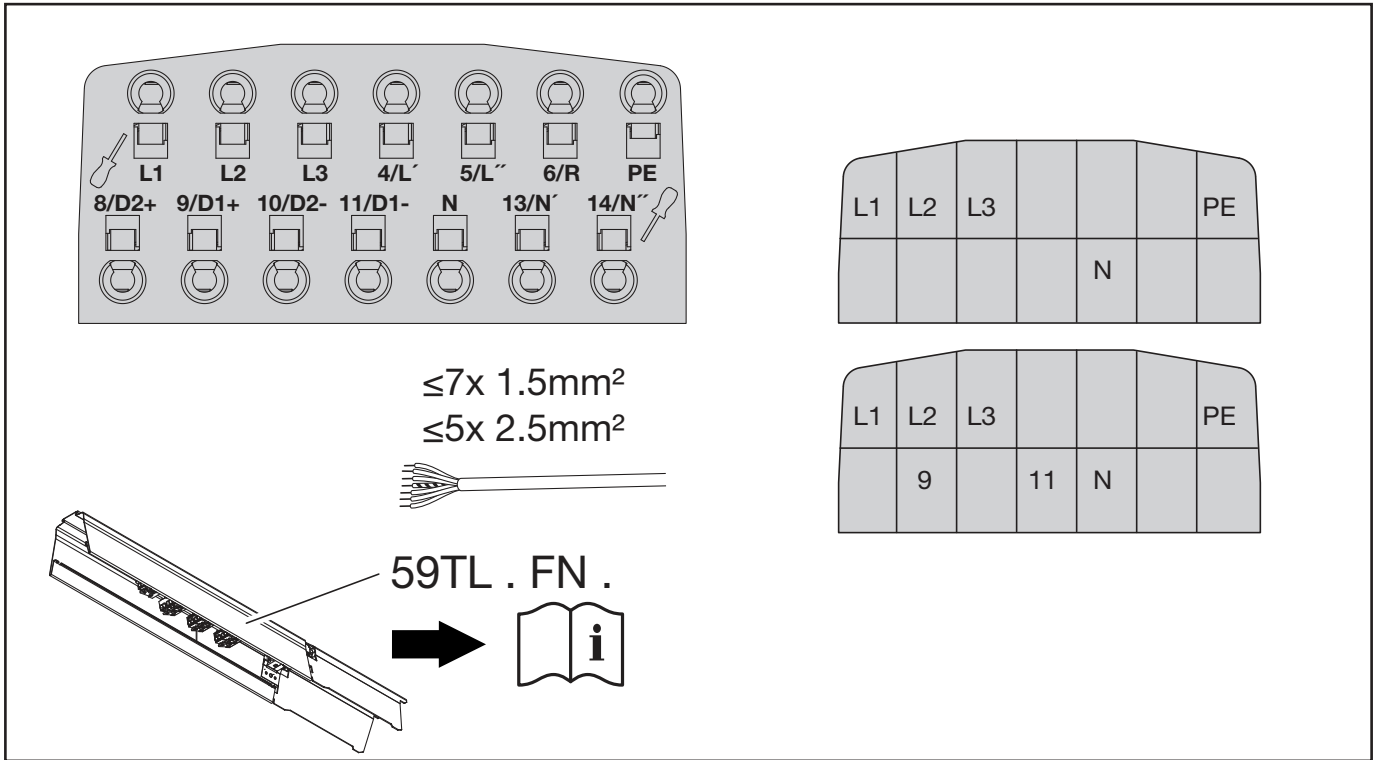

Licross[®]

Stirnwand IP20

End cap IP20

59TL . S

59TL . SM

59TL . S0

siteco

3