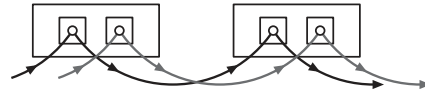

Licross®

Ausspeiser IP64
Feed Out IP64

59TP1FT .

siteco

59TP . FT7

[mm]

kg = 0.9

59TP . FTE