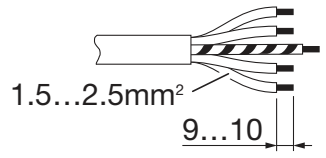

Licross®

Ausspeiser IP64
Feed Out IP64

59TP1FT .

siteco

59TP . FT7

[mm]

kg = 0.9

59TP . FTE