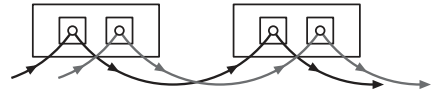

Licross®

Ausspeiser IP64
Feed Out IP64

59TP1FT .

siteco

59TP . FT7

[mm]

kg = 0.9

59TP . FTE