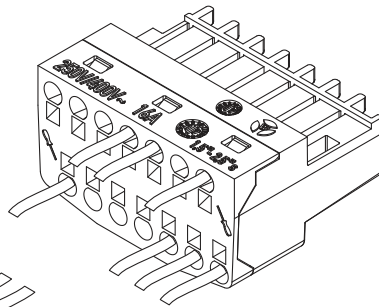

Licross®

Ausspeiser IP64
Feed Out IP64

59TP1FT .

siteco

59TP . FT7

[mm]

kg = 0.9

59TP . FTE