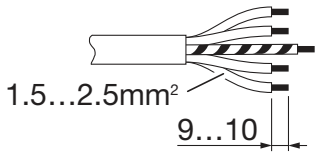

Licross®

Ausspeiser IP64
Feed Out IP64

59TP1FT .

siteco

59TP . FT7

[mm]

kg = 0.9

59TP . FTE