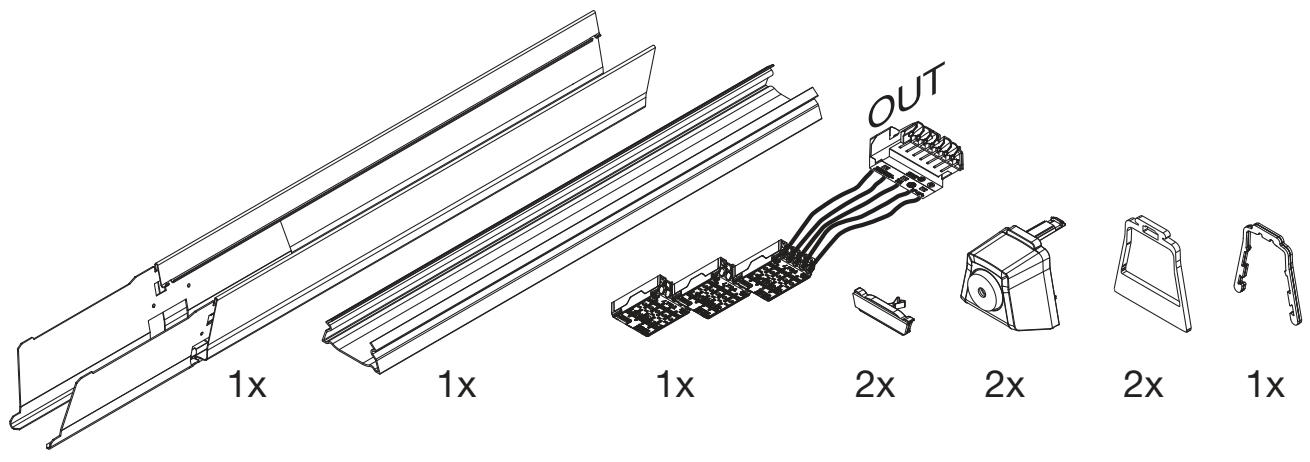

Licross®

Ausspeiser IP64
Feed Out IP64

59TP1FT .

siteco

59TP . FT7

[mm]

kg = 0.9

59TP . FTE