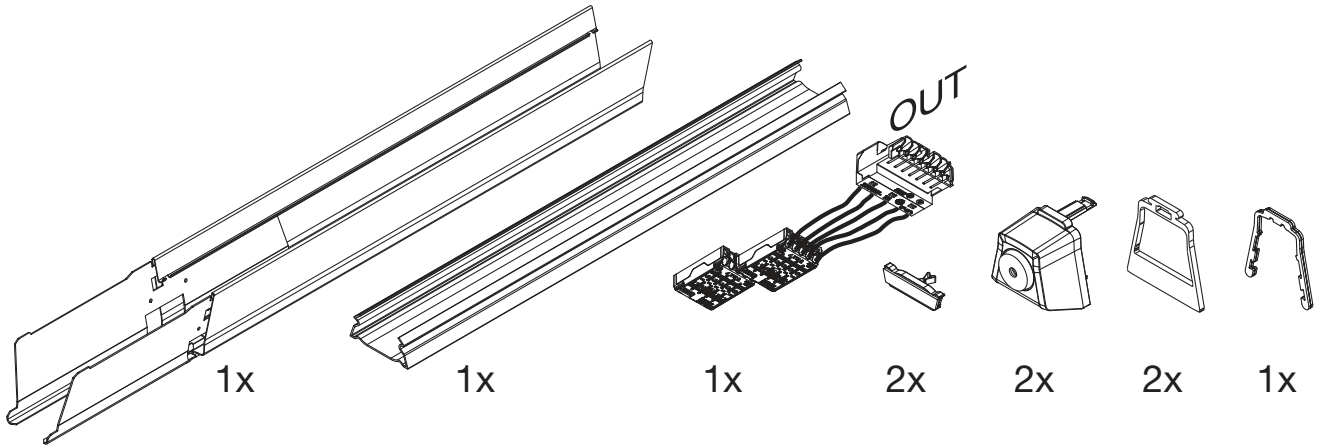

Licross®

Ausspeiser IP64
Feed Out IP64

59TP1FT .

siteco

59TP . FT7

[mm]

kg = 0.9

59TP . FTE