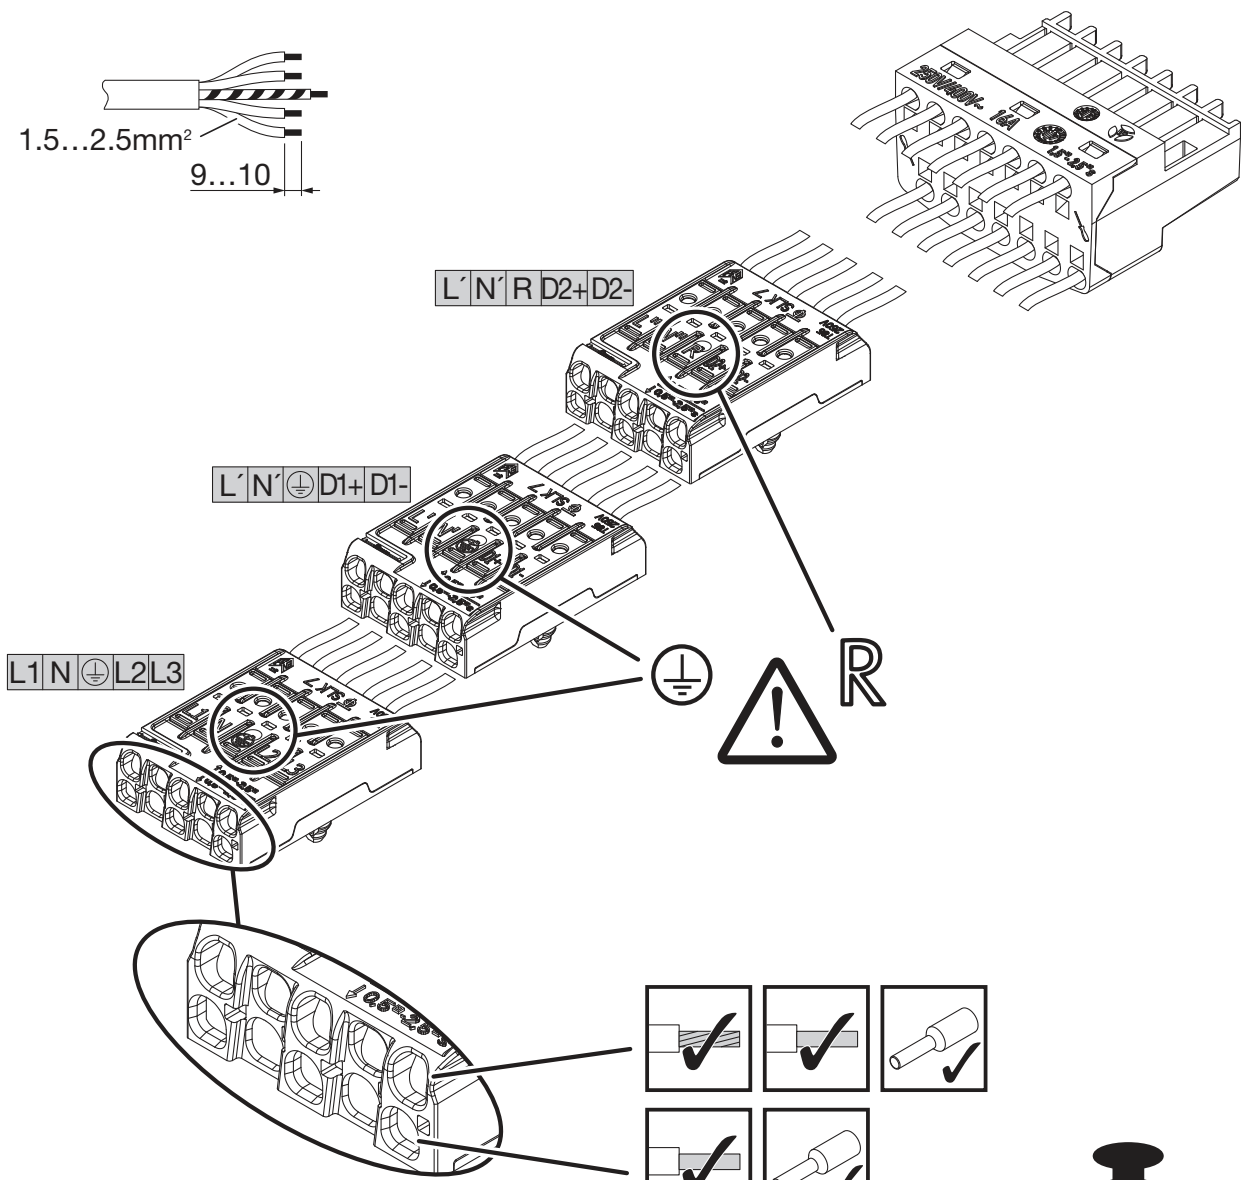

Licross®

Ausspeiser IP64
Feed Out IP64

59TP1FT .

siteco

59TP . FT7

[mm]

kg = 0.9

59TP . FTE