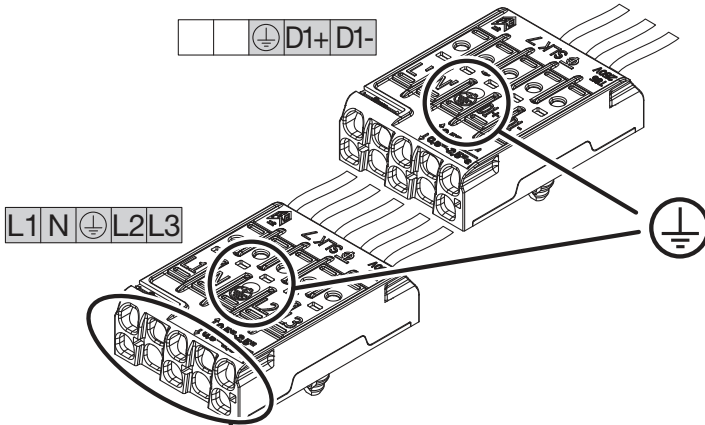

Licross®

Ausspeiser IP64
Feed Out IP64

59TP1FT .

siteco

59TP . FT7

[mm]

kg = 0.9

59TP . FTE