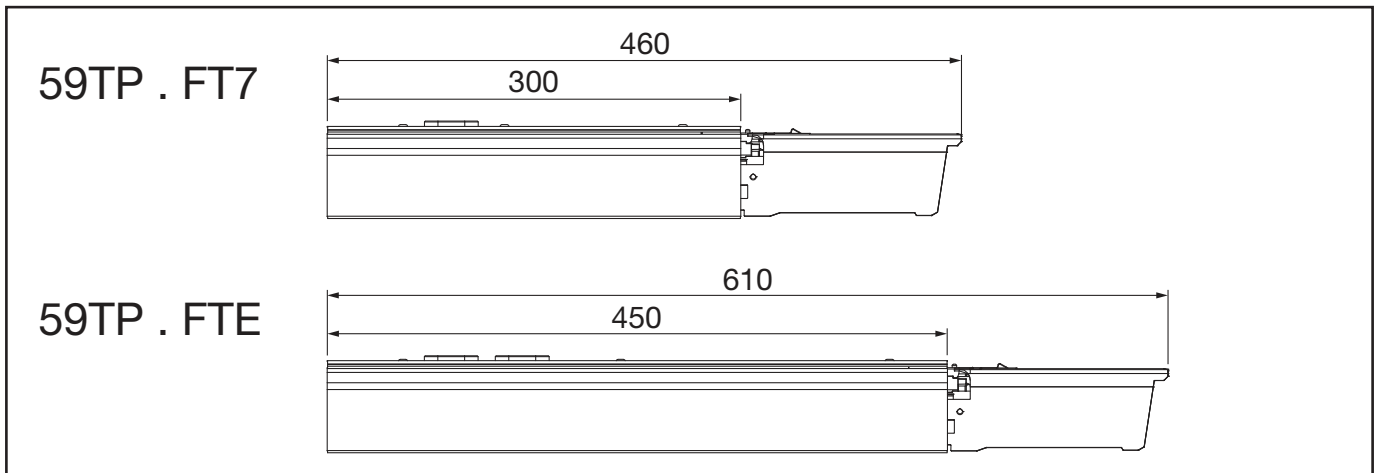

Licross®

Ausspeiser IP64
Feed Out IP64

59TP1FT .

siteco

59TP . FT7

[mm]

kg = 0.9

59TP . FTE

kg = 1.0

5MA14-258183_ah
07.03.2023 / AZ

Siteco GmbH
Georg-Simon-Ohm-Straße 50
83301 Traunreut, Germany
mail: technicalsupport@siteco.de
Phone: +49 8669 / 33-844
www.siteco.com