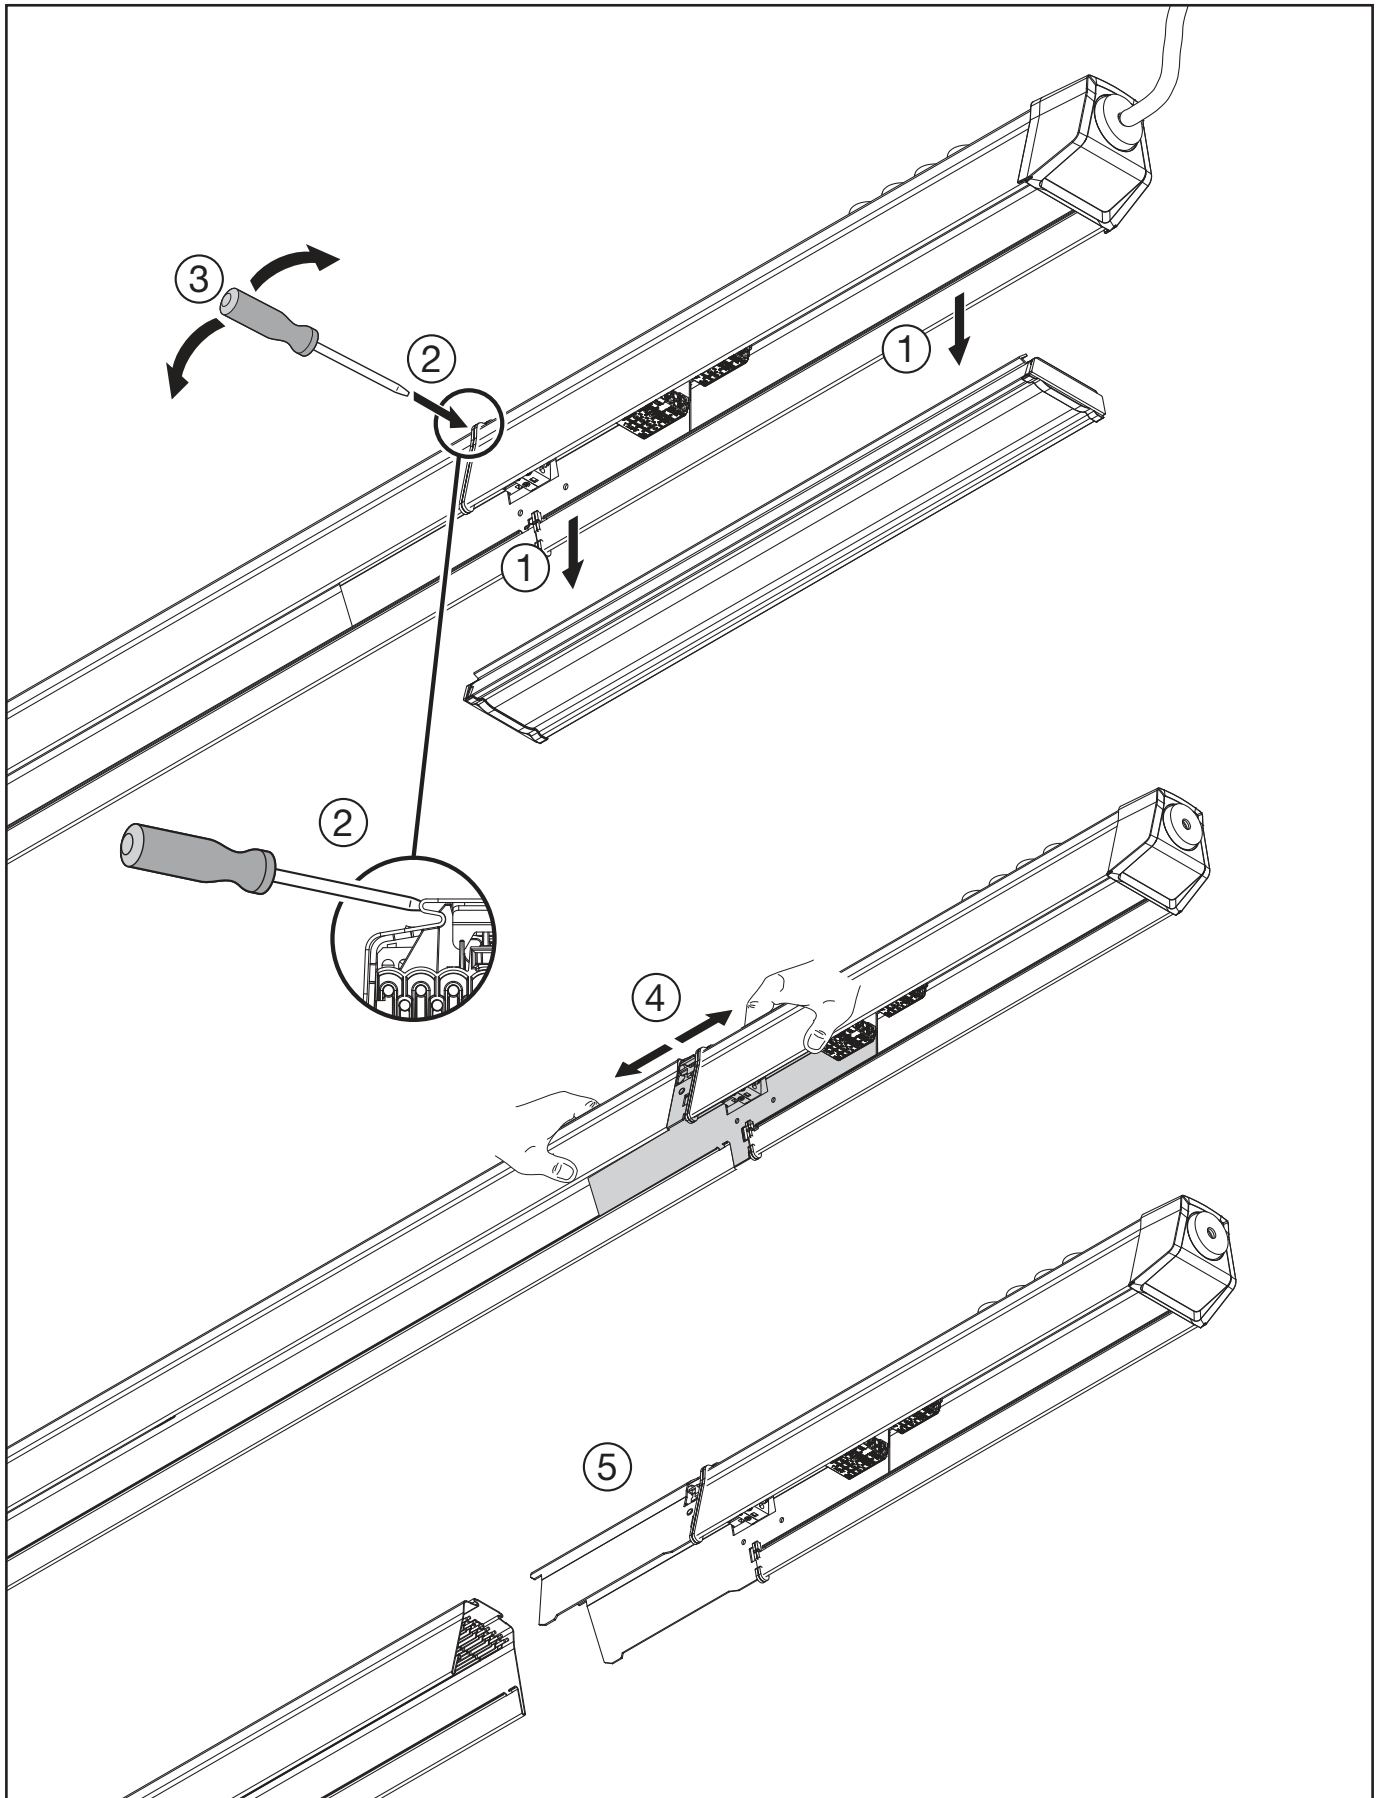

5MA14-258183_ah
07.03.2023 / AZ

Siteco GmbH
Georg-Simon-Ohm-Straße 50
83301 Traunreut, Germany
mail: technicalsupport@siteco.de
Phone: +49 8669 / 33-844
www.siteco.com