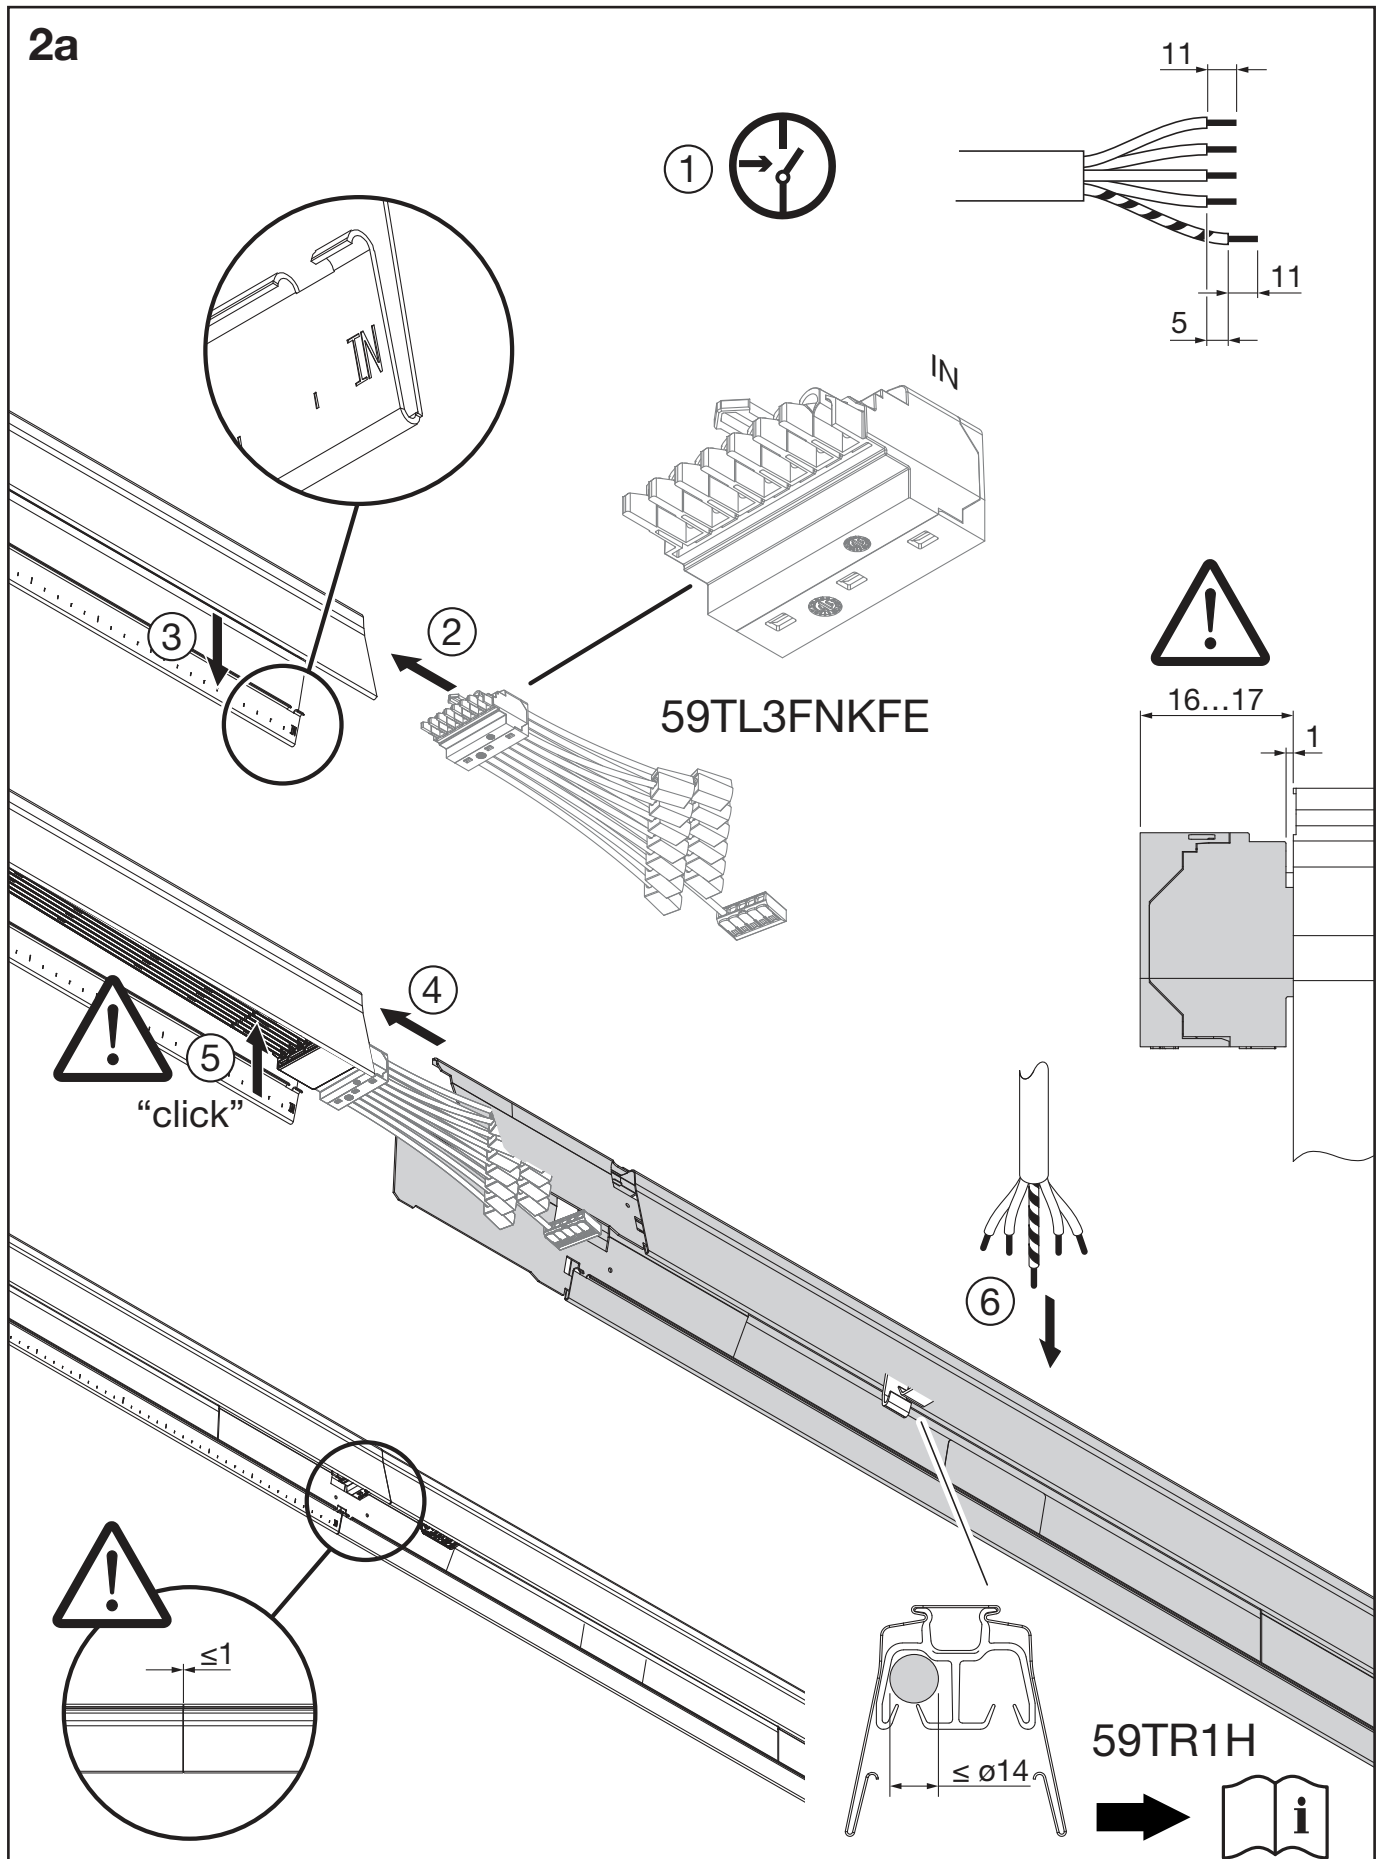

Licross®

Schienen Anschlussraum mittig IP40  
Rail Terminal Compartment central IP40

59TL1CN0

**siteco**

59TL3FNKFE →

59TL3FTKFE →

59TL3FNK →

59TL3FTK →

- 1** Umgebungstemperatur während der Installation: +5°C...+40°C  
Ambient temperature during installation:

5MA14-266704\_aa  
20.12.2023 / AZ

Siteco GmbH  
Georg-Simon-Ohm-Straße 50  
83301 Traunreut, Germany  
mail: [technicalsupport@siteco.de](mailto:technicalsupport@siteco.de)  
Phone: +49 8669 / 33-844  
[www.siteco.com](http://www.siteco.com)