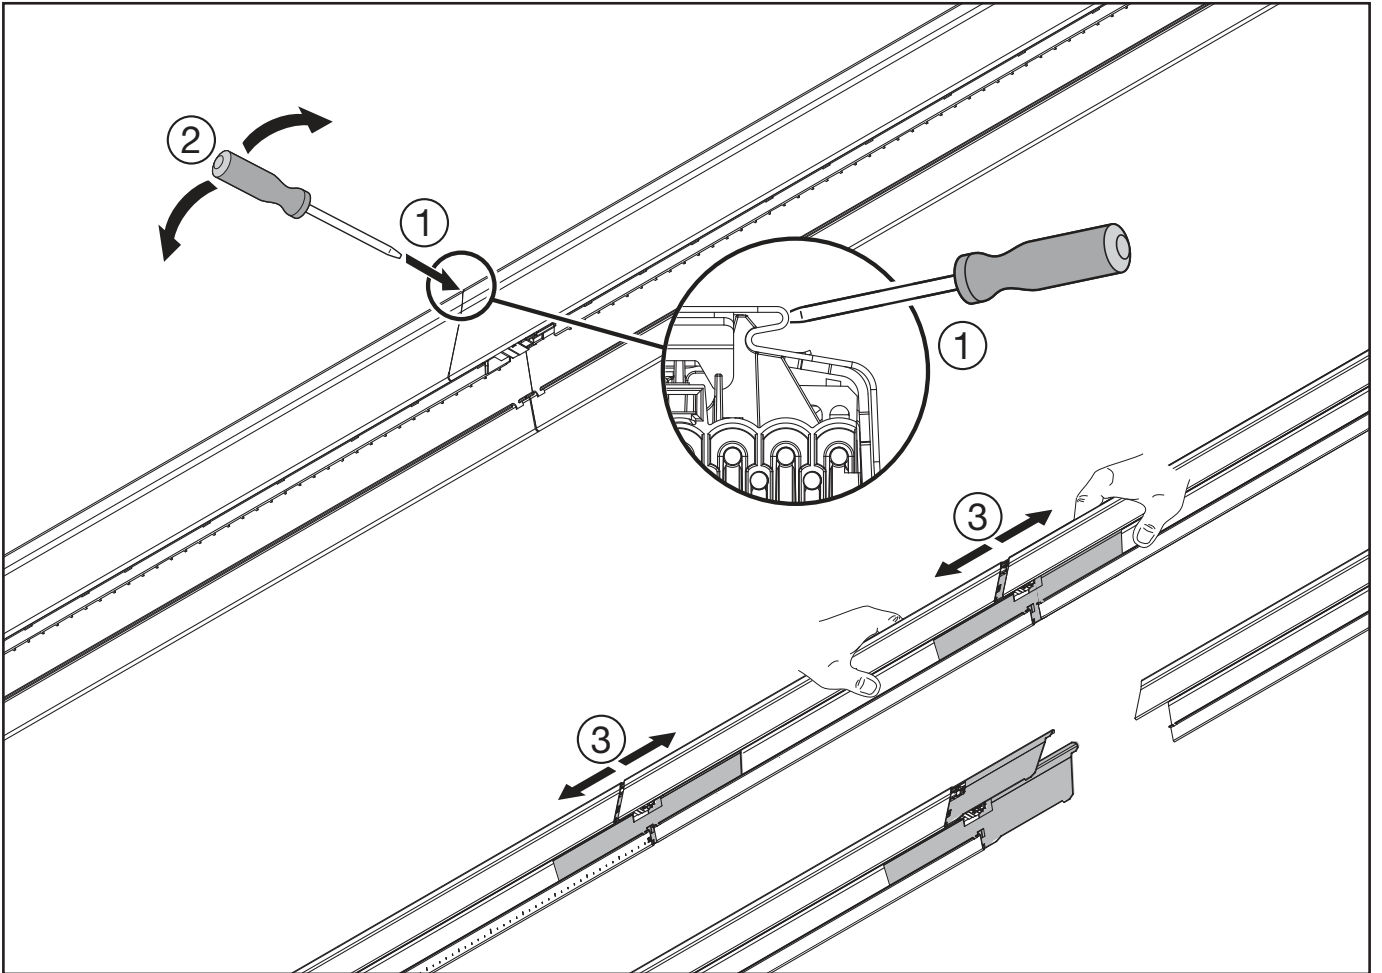

Licross®

Schienen Anschlussraum mittig IP40  
Rail Terminal Compartment central IP40

59TL1CN0

**siteco**

59TL3FNKFE →

59TL3FTKFE →

59TL3FNK →

59TL3FTK →

- 1** Umgebungstemperatur während der Installation: +5°C...+40°C  
Ambient temperature during installation:

5MA14-266704\_aa  
20.12.2023 / AZ

Siteco GmbH  
Georg-Simon-Ohm-Straße 50  
83301 Traunreut, Germany  
mail: [technicalsupport@siteco.de](mailto:technicalsupport@siteco.de)  
Phone: +49 8669 / 33-844  
[www.siteco.com](http://www.siteco.com)