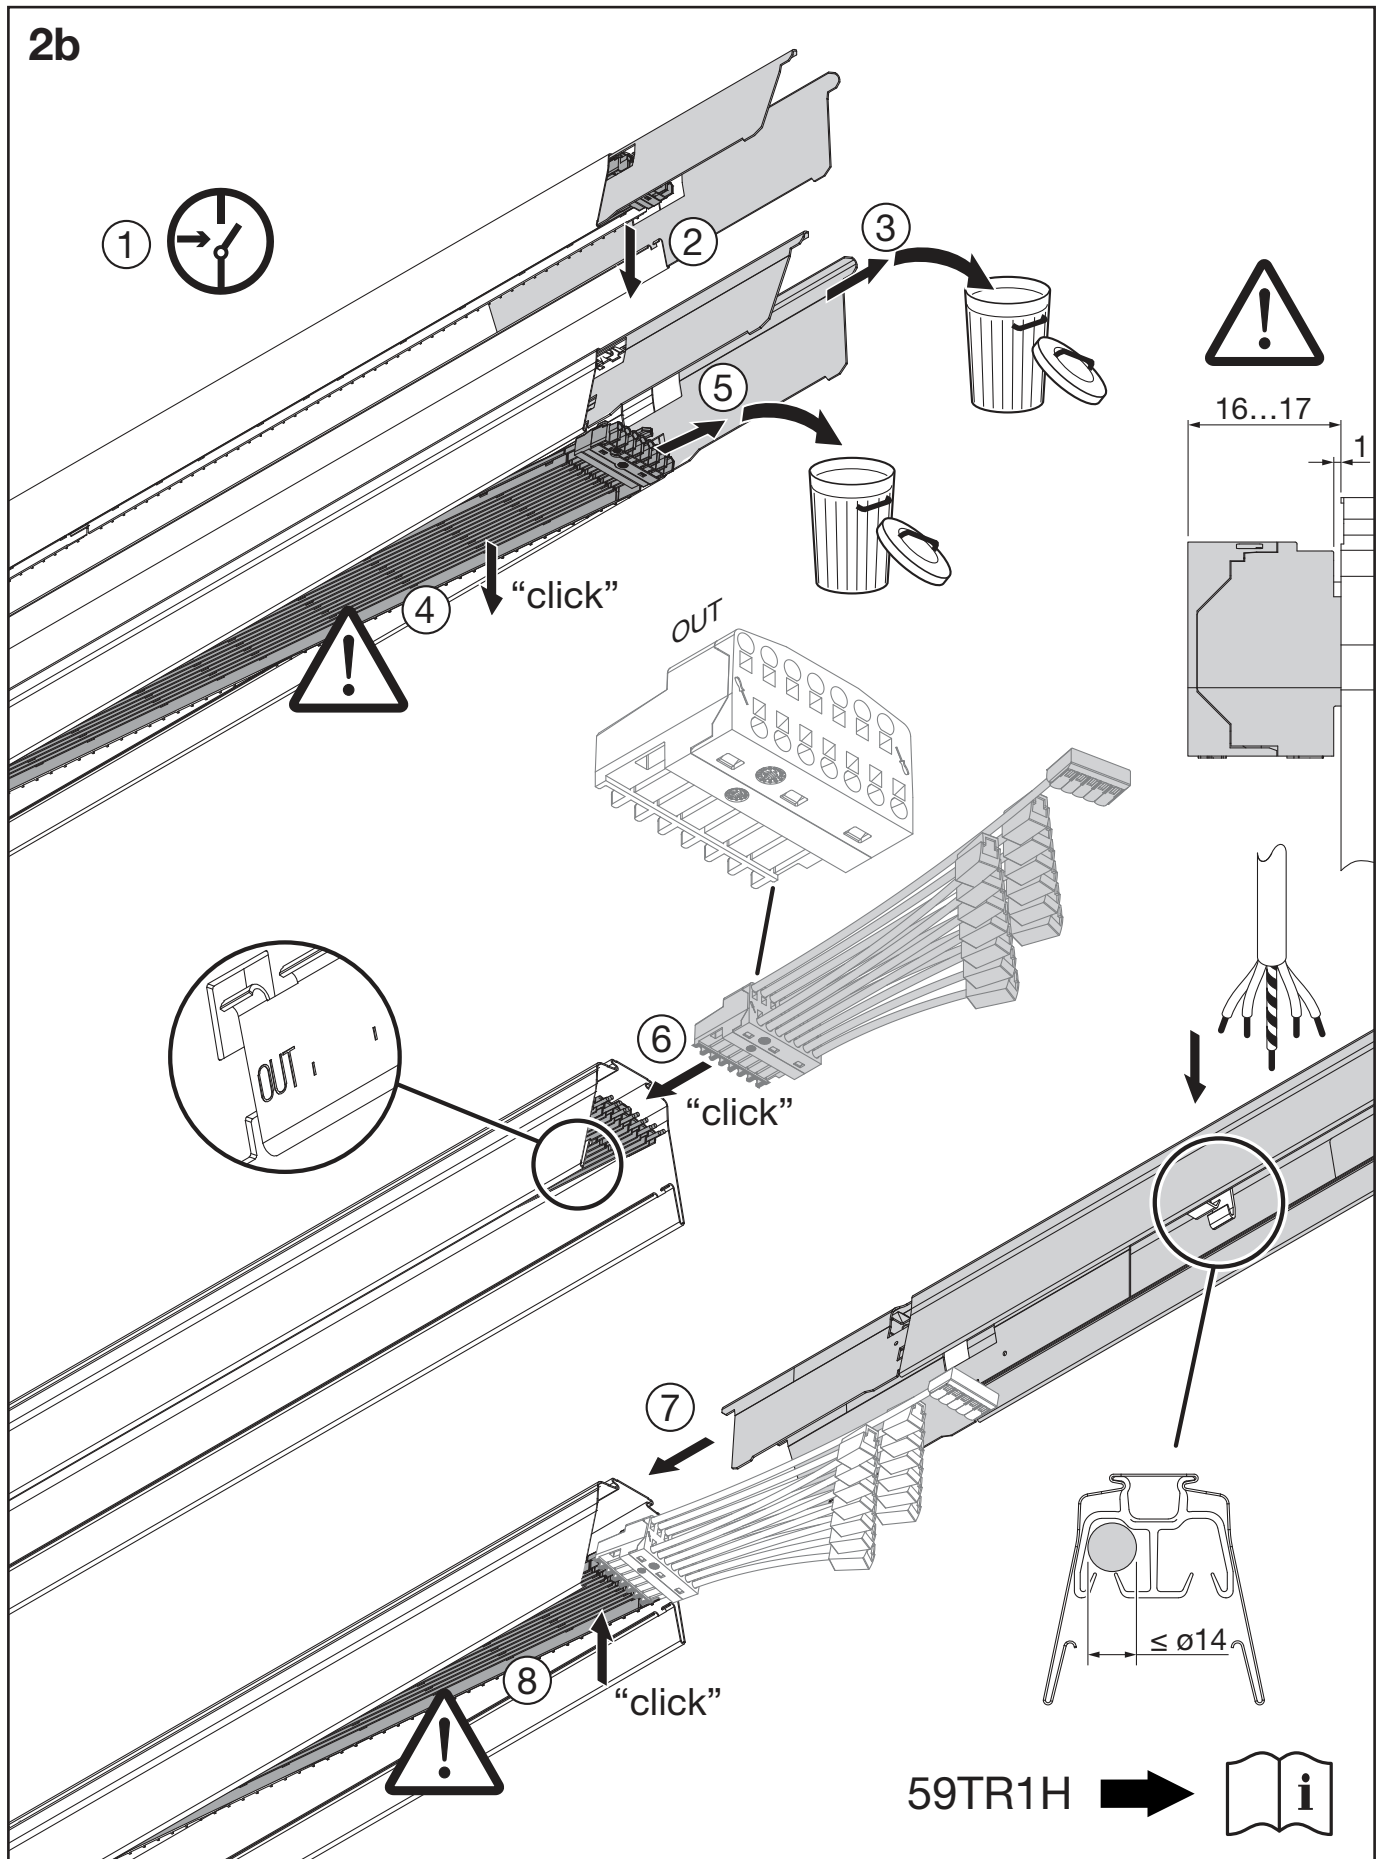

Licross®

Schienen Anschlussraum mittig IP40  
Rail Terminal Compartment central IP40

59TL1CN0

**siteco**

59TL3FNKFE →

59TL3FTKFE →

59TL3FNK →

59TL3FTK →

- 1** Umgebungstemperatur während der Installation: +5°C...+40°C  
Ambient temperature during installation:

5MA14-266704\_aa  
20.12.2023 / AZ

Siteco GmbH  
Georg-Simon-Ohm-Straße 50  
83301 Traunreut, Germany  
mail: [technicalsupport@siteco.de](mailto:technicalsupport@siteco.de)  
Phone: +49 8669 / 33-844  
[www.siteco.com](http://www.siteco.com)