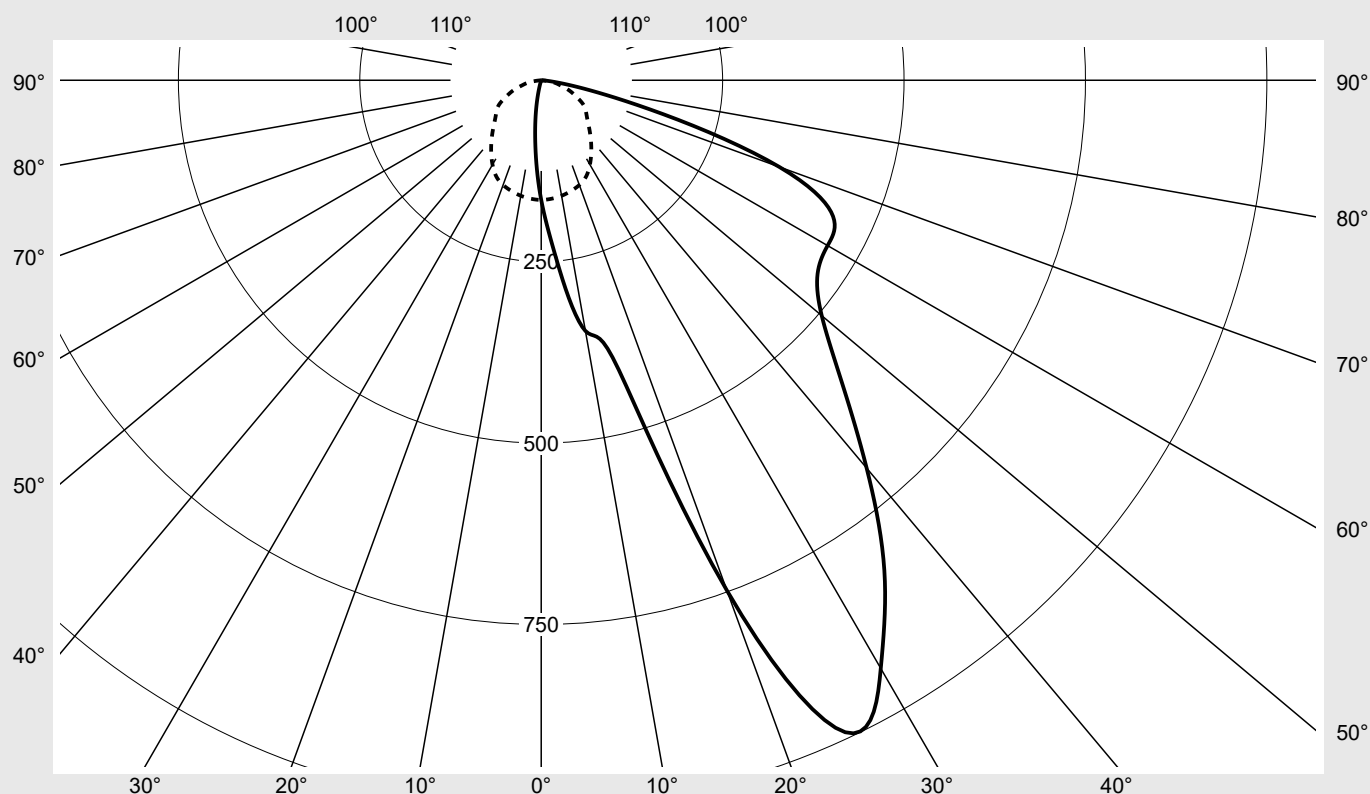

Betriebsgerät EVG

Bemessungswerte Nettolichtstrom = 2470 lm
Systemleistung = 28.1 W
Lichtausbeute = 87.9 lm/W

Seriendokumentation
16.02.2017

siteco

Lichtstärke in cd/klm

C180-0

C270-90

Imax: 991 cd/klm

Leuchtdichten-Tabelle		Max. für $\gamma \geq 65^\circ$											
		Lichttechnische Abmessungen in mm: L = 68 B = 54											
C-Ebenen	0°	15° 345°	30° 330°	45° 315°	60° 300°	75° 285°	90° 270°	105° 255°	120° 240°	135° 225°	150° 210°	165° 195°	180°
γ	Leuchtdichte in cd/m ²												
45°	556116.6	561030.0	592584.0	589222.2	532576.2	230958.9	88978.2	6932.0	0.0	0.0	0.0	0.0	0.0
50°	528105.3	524407.0	532373.8	484002.8	487983.6	263712.5	86728.3	2759.5	0.0	0.0	0.0	0.0	0.0
55°	545270.5	530924.4	500947.9	414537.8	427292.6	301467.8	88264.2	1498.8	0.0	0.0	0.0	0.0	0.0
60°	613077.9	587476.6	516505.8	403839.6	372016.2	326948.1	90132.1	1463.7	0.0	0.0	0.0	0.0	0.0
65°	706293.8	679024.1	601127.4	435368.8	329780.7	292561.7	84780.5	1470.7	0.0	0.0	0.0	0.0	0.0
70°	686625.3	704817.5	677541.0	490370.2	309616.8	245346.4	80749.6	1604.8	0.0	0.0	0.0	0.0	0.0
75°	402788.0	449449.5	498203.3	459333.4	327886.2	230656.9	71445.2	1697.1	0.0	0.0	0.0	0.0	0.0
80°	170631.9	183271.7	206440.2	229612.5	265424.7	219397.6	68463.5	2211.9	0.0	0.0	0.0	0.0	0.0
85°	54565.4	69252.6	94436.0	90237.5	117512.5	115837.7	22875.8	3774.0	0.0	0.0	0.0	0.0	0.0