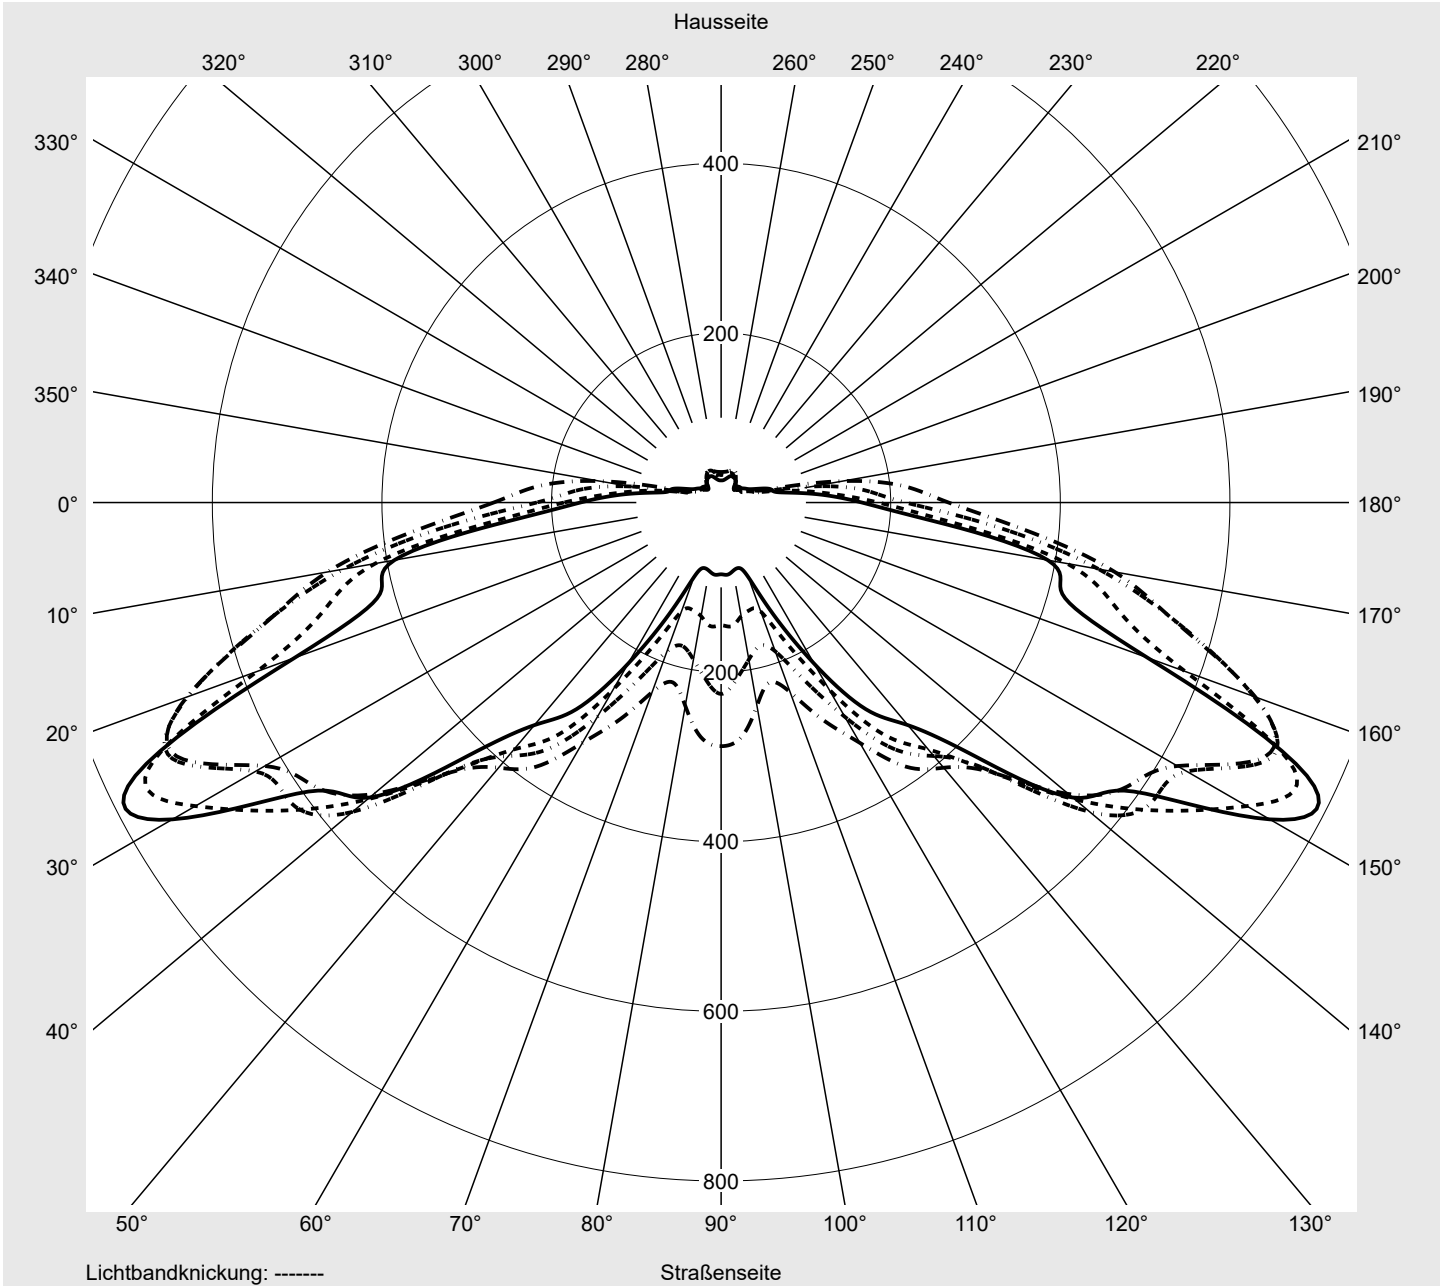

Lichttechnischer Prüfbefund

Familie
PILZLEUCHTE LED

Bestell-Nr.: **5XA5235AF14H + 5XA54000XBS**
EAN: **4058352831878 + 4050737971445**

LP-Nummer
59054_19

Ausführung Mastaufsatz- oder Montage am Wandausleger, Abschirmung hausseitig
Optik asymmetrisch, breit strahlend (ST1.2a)
Abdeckung Abdeckung klar, PMMA
Bestückung LED 2200 K | CRI ≥ 70
Betriebsgerät EVG SITECO iQ
Bemessungswerte Nettolichtstrom = 1540 lm
Systemleistung = 12.9 W
Lichtausbeute = 119.4 lm/W

Seriendokumentation
07.07.2022

siteco

Lichtstärke in cd/klm

C180-0

C205-25

C210-30

C270-90

Imax: 762 cd/klm

Leuchtenbetriebswirkungsgrade

Eta	100.0%
Eta 0° - 90°	97.4%
Eta 90° - 180°	2.6%

Lichtstärkeklasse nach EN13201-2

Klasse:	G1
Imax 70°	701.8
Imax 80°	155.9
Imax 90°	12.0
Imax >90°	11.5
Imax >95°	9.4

Messbedingungen

Kegelmantelkurven in cd/klm **KMK 67,5°** **KMK 65°** **KMK 62,5°** **KMK 60°** **siteco**

Lichttechnischer Prüfbefund

Familie PILZLEUCHTE LED	Bestell-Nr.: 5XA5235AF14H + 5XA54000XBS EAN: 4058352831878 + 4050737971445	LP-Nummer 59054_19
Wertetabelle Lichtstärkemessung		Maximale Lichtstärke
		siteco