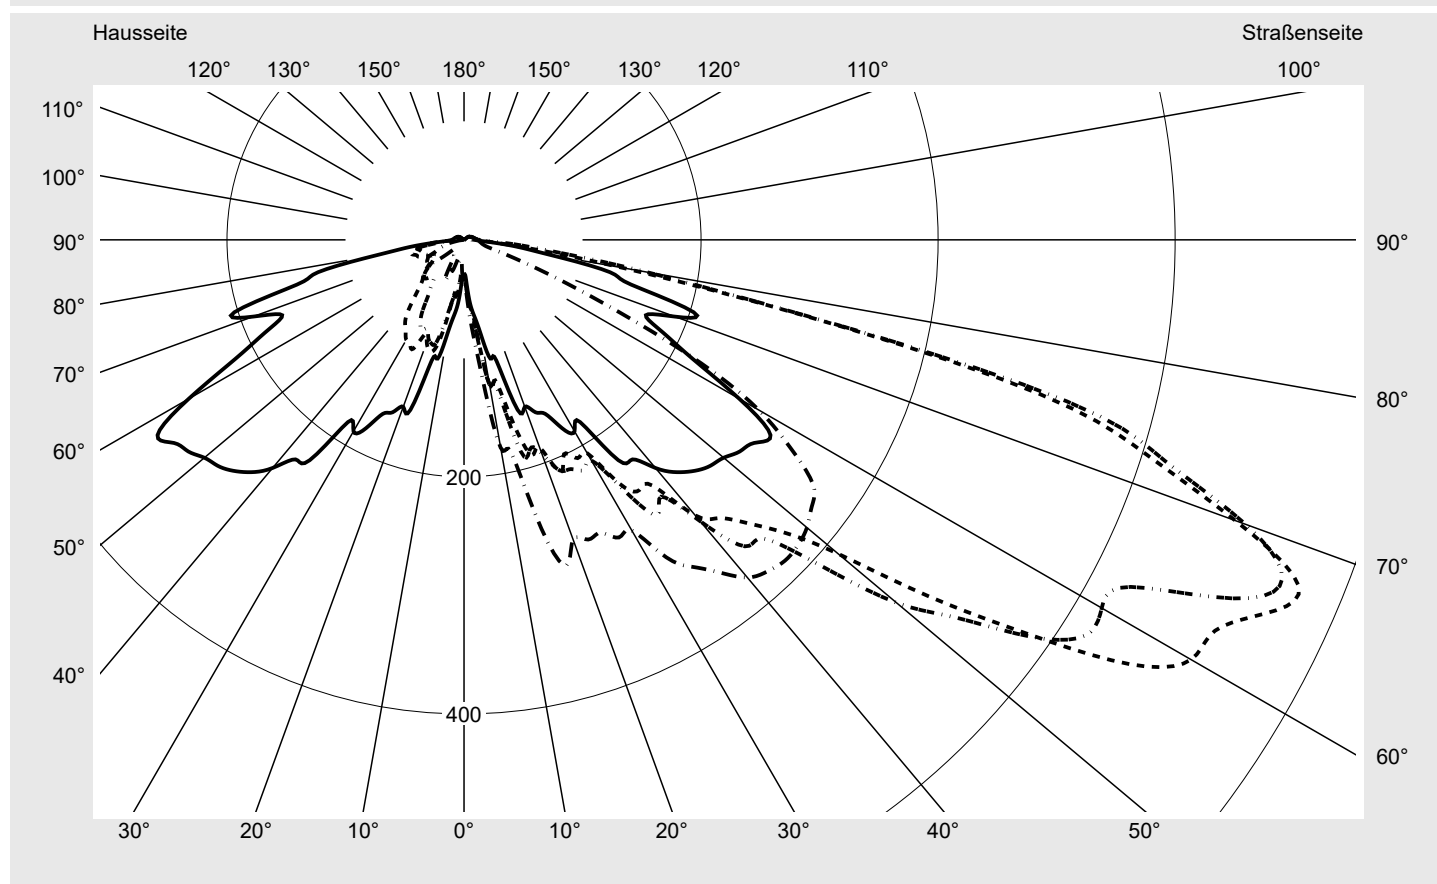

Lichttechnischer Prüfbefund

Familie
PILZLEUCHTE LED

Bestell-Nr.: **5XA5235AF14H + 5XA54000XBS**
EAN: **4058352831878 + 4050737971445**

LP-Nummer
59054_19

Ausführung Mastaufsatz- oder Montage am Wandausleger, Abschirmung hausseitig
Optik asymmetrisch, breit strahlend (ST1.2a)
Abdeckung Abdeckung klar, PMMA
Bestückung LED 2200 K | CRI ≥ 70
Betriebsgerät EVG SITECO iQ
Bemessungswerte Nettolichtstrom = 1540 lm
Systemleistung = 12.9 W
Lichtausbeute = 119.4 lm/W

Seriendokumentation
07.07.2022

siteco

Lichtstärke in cd/klm

C180-0

C205-25

C210-30

C270-90

Imax: 762 cd/klm

Leuchtenbetriebswirkungsgrade

Eta	100.0%
Eta 0° - 90°	97.4%
Eta 90° - 180°	2.6%

Lichtstärkeklasse nach EN13201-2

Klasse:	G1
Imax 70°	701.8
Imax 80°	155.9
Imax 90°	12.0
Imax >90°	11.5
Imax >95°	9.4

Messbedingungen