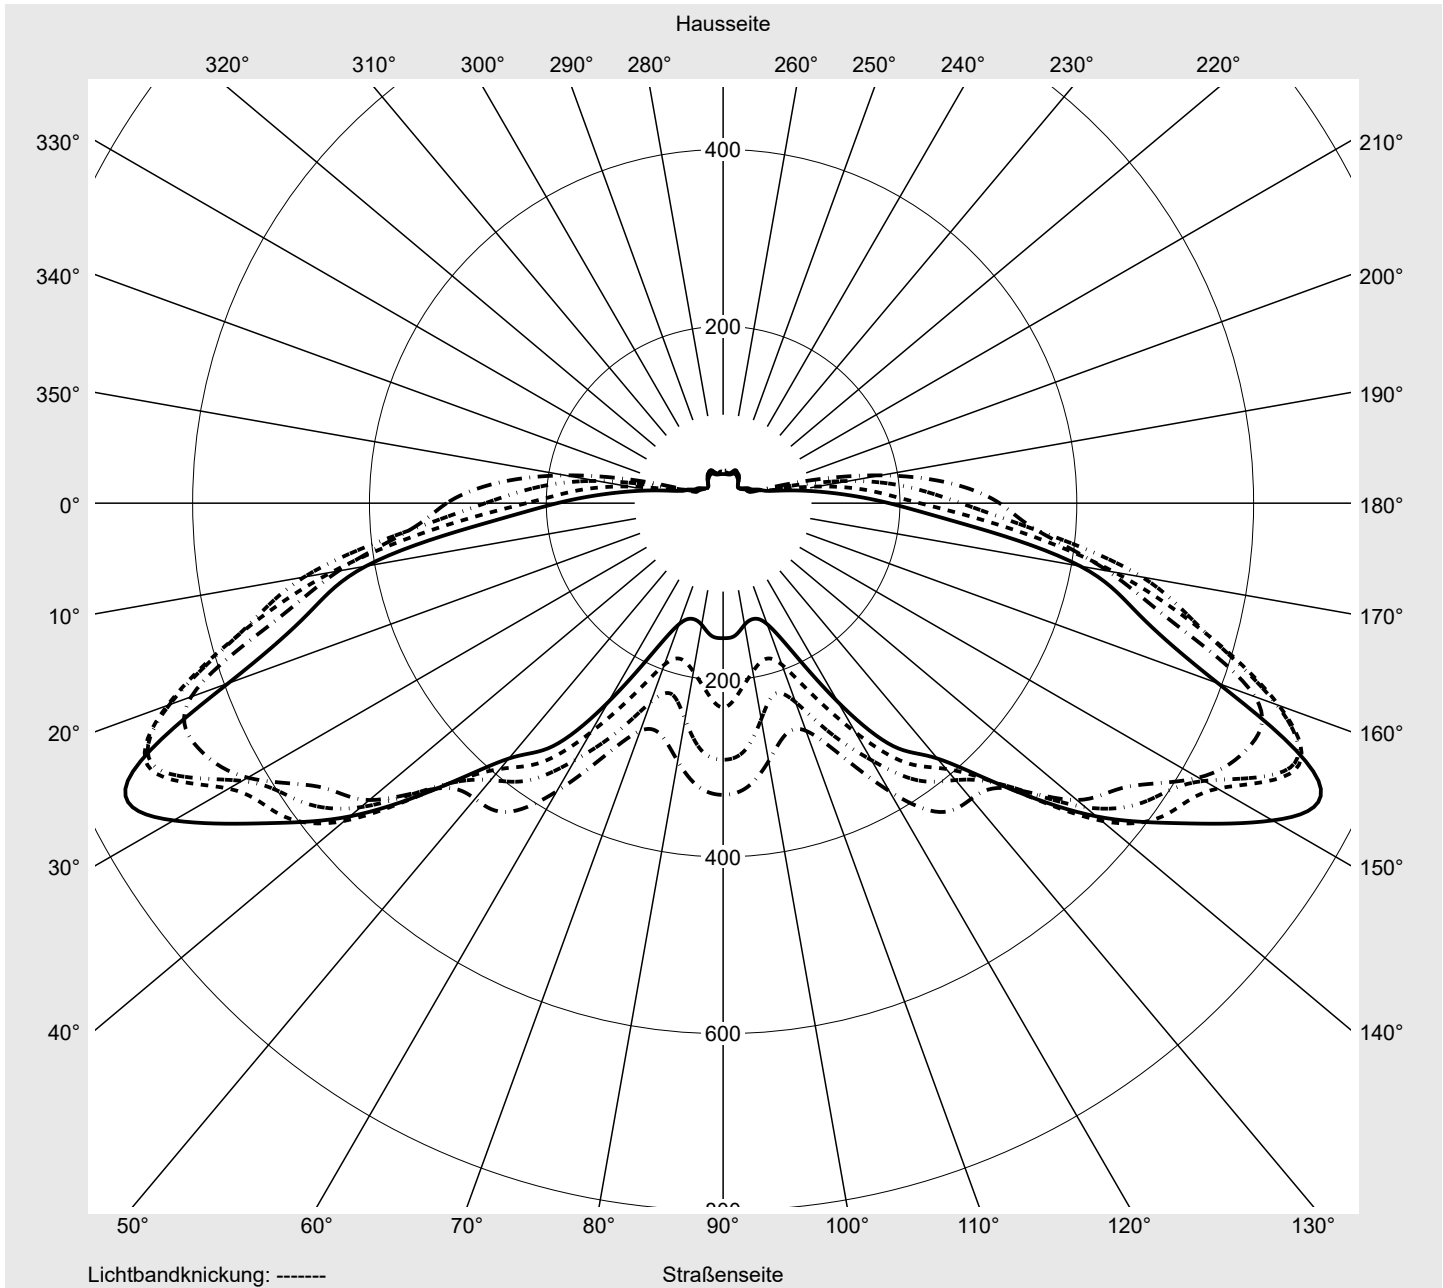

## Leuchtenbetriebswirkungsgrade

Eta	100.0%
Eta 0° - 90°	97.4%
Eta 90° - 180°	2.6%

## Lichtstärkeklasse nach EN13201-2

Klasse:	G1
Imax 70°	702.2
Imax 80°	158.2
Imax 90°	12.5
Imax >90°	11.5
Imax >95°	9.9

## Messbedingungen

DIN EN 13032 und DIN 5032

# Lichttechnischer Prüfbefund

**Familie**  
**PILZLEUCHTE LED**

**Bestell-Nr.: 5XA5235EF14H + 5XA54000XBL**  
**EAN: 4058352635759 + 4050737971421**

**LP-Nummer**  
**59055\_20**

**Kegelmantelkurven in cd/klm**    **KMK 65°**    **KMK 62,5°**    **KMK 60°**    **KMK 57,5°**    **siteco**