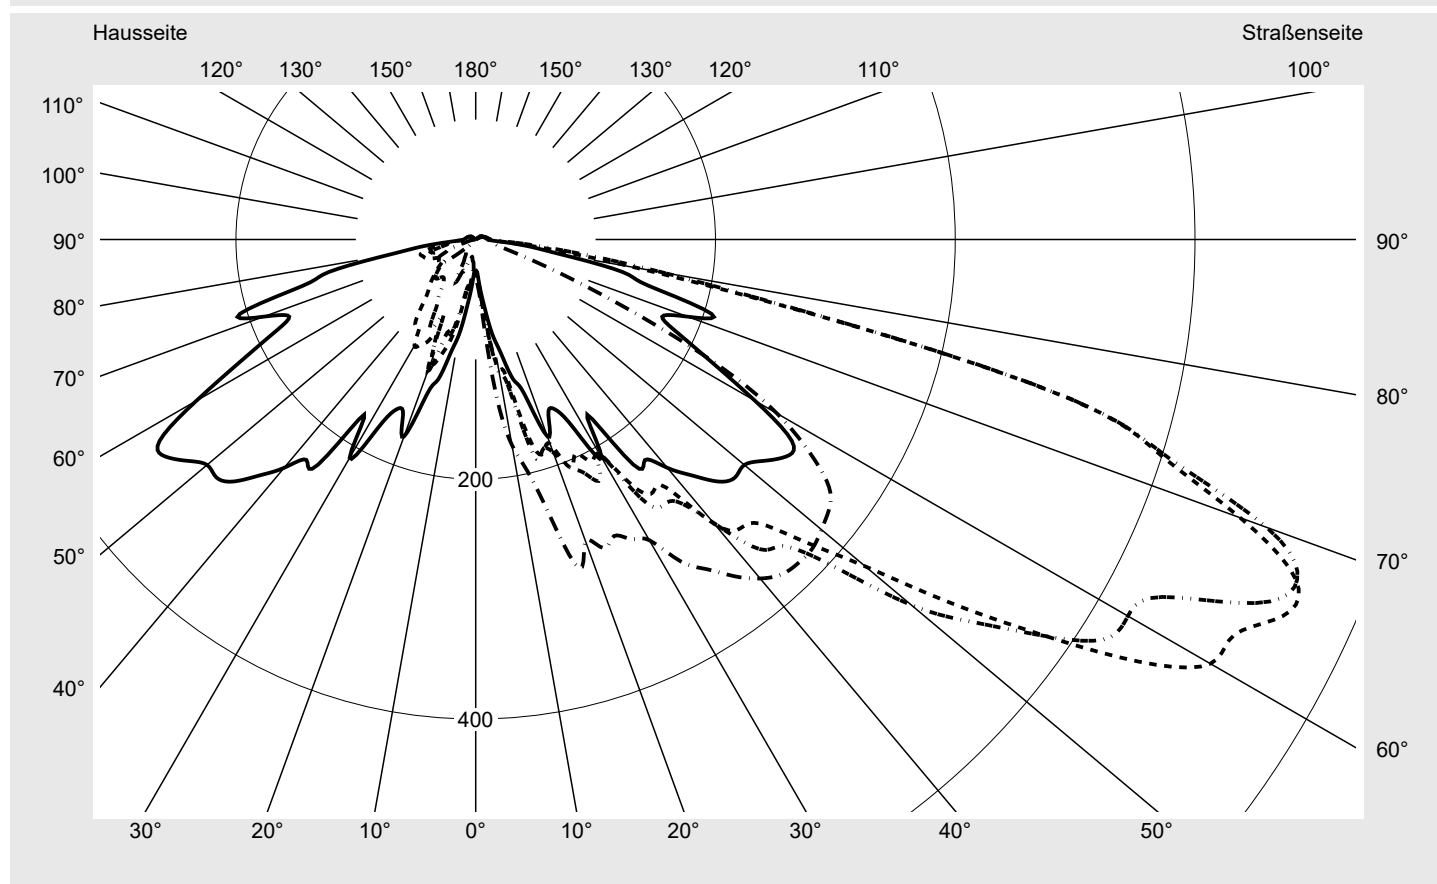

## Lichttechnischer Prüfbefund

Familie  
**PILZLEUCHTE LED**

Bestell-Nr.: **5XA5235EF14H + 5XA54000XBL**  
EAN: **4058352635759 + 4050737971421**

LP-Nummer  
**59055\_20**

**Ausführung** Mastaufsatz- oder Montage am Wandausleger, Abschirmung hausseitig  
**Optik** asymmetrisch, breit strahlend (ST1.2a)  
**Abdeckung** Abdeckung klar, PMMA  
**Bestückung** LED 3000 K | CRI ≥ 70  
**Betriebsgerät** EVG SITECO iQ  
**Bemessungswerte** Nettolichtstrom = 1540 lm  
Systemleistung = 10.5 W  
Lichtausbeute = 146.7 lm/W

Seriendokumentation  
**07.07.2022**

siteco

Lichtstärke in cd/klm

C180-0

C205-25

C210-30

C270-90

Imax: 743 cd/klm

## Leuchtenbetriebswirkungsgrade

Eta	100.0%
Eta 0° - 90°	97.4%
Eta 90° - 180°	2.6%