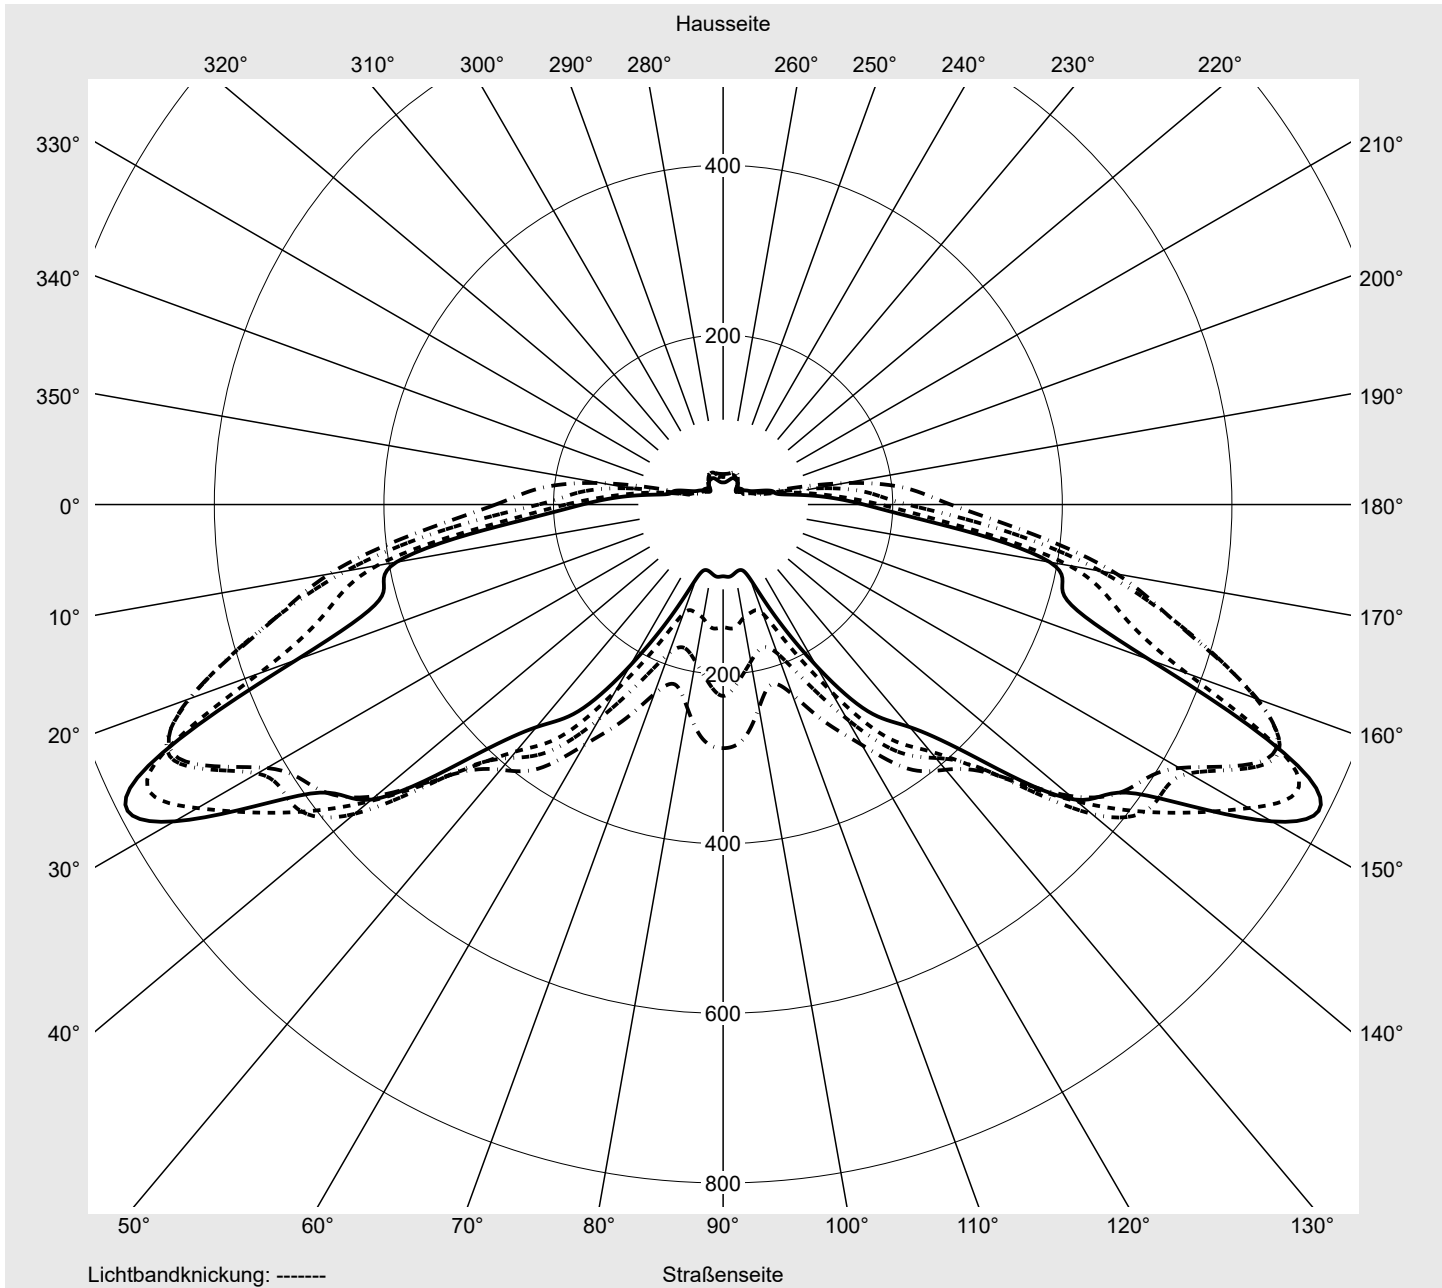

Optik asymmetrisch, breit strahlend (ST1.2a)

Abdeckung Abdeckung klar, PMMA

Bestückung LED 3000 K | CRI ≥ 70

Betriebsgerät EVG SITECO iQ

Bemessungswerte Nettolichtstrom = 1540 lm
Systemleistung = 10.5 W
Lichtausbeute = 146.7 lm/W

Seriendokumentation
07.07.2022

siteco

Lichtstärke in cd/klm

C180-0

C205-25

C210-30

C270-90

Imax: 762 cd/klm

Leuchtenbetriebswirkungsgrade

Eta	100.0%
Eta 0° - 90°	97.4%
Eta 90° - 180°	2.6%

Lichtstärkeklasse nach EN13201-2

Klasse:	G1
Imax 70°	701.8
Imax 80°	155.9
Imax 90°	12.0
Imax >90°	11.5
Imax >95°	9.4

Messbedingungen

Kegelmantelkurven in cd/klm **KMK 67,5°** **KMK 65°** **KMK 62,5°** **KMK 60°** **siteco**

Lichttechnischer Prüfbefund

Familie PILZLEUCHTE LED	Bestell-Nr.: 5XA5235EF14H + 5XA54000XBS EAN: 4058352635759 + 4050737971445	LP-Nummer 59054_20
Wertetabelle Lichtstärkemessung		Maximale Lichtstärke
		siteco