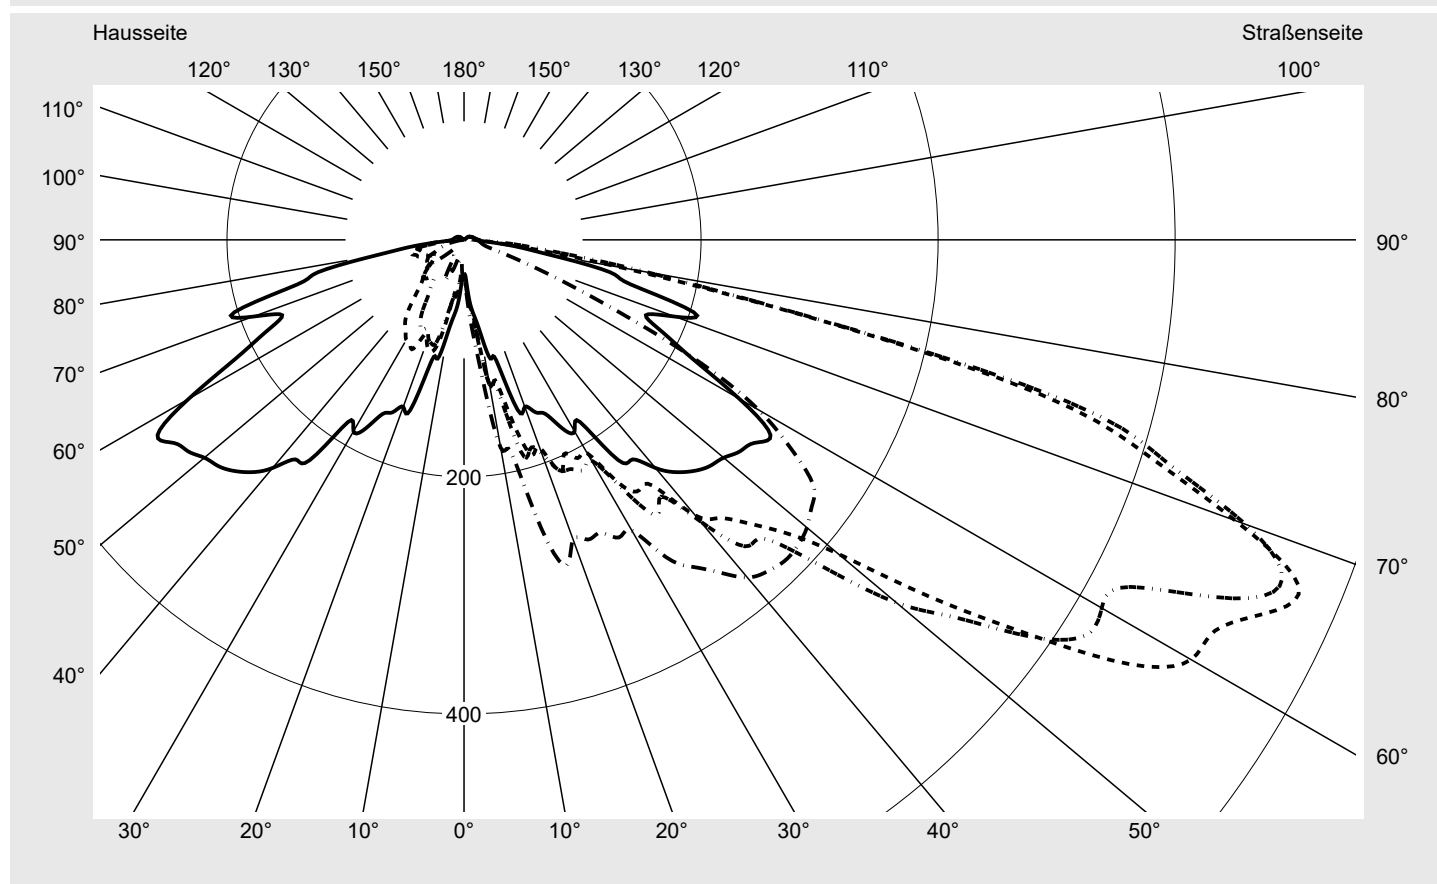

Optik asymmetrisch, breit strahlend (ST1.2a)

Abdeckung Abdeckung klar, PMMA

Bestückung LED 3000 K | CRI ≥ 70

Betriebsgerät EVG SITECO iQ

Bemessungswerte Nettolichtstrom = 1540 lm
Systemleistung = 10.5 W
Lichtausbeute = 146.7 lm/W

Seriendokumentation
07.07.2022

siteco

Lichtstärke in cd/klm

C180-0

C205-25

C210-30

C270-90

Imax: 762 cd/klm

Leuchtenbetriebswirkungsgrade

Eta	100.0%
Eta 0° - 90°	97.4%
Eta 90° - 180°	2.6%

Lichtstärkeklasse nach EN13201-2

Klasse:	G1
Imax 70°	701.8
Imax 80°	155.9
Imax 90°	12.0
Imax >90°	11.5
Imax >95°	9.4

Messbedingungen