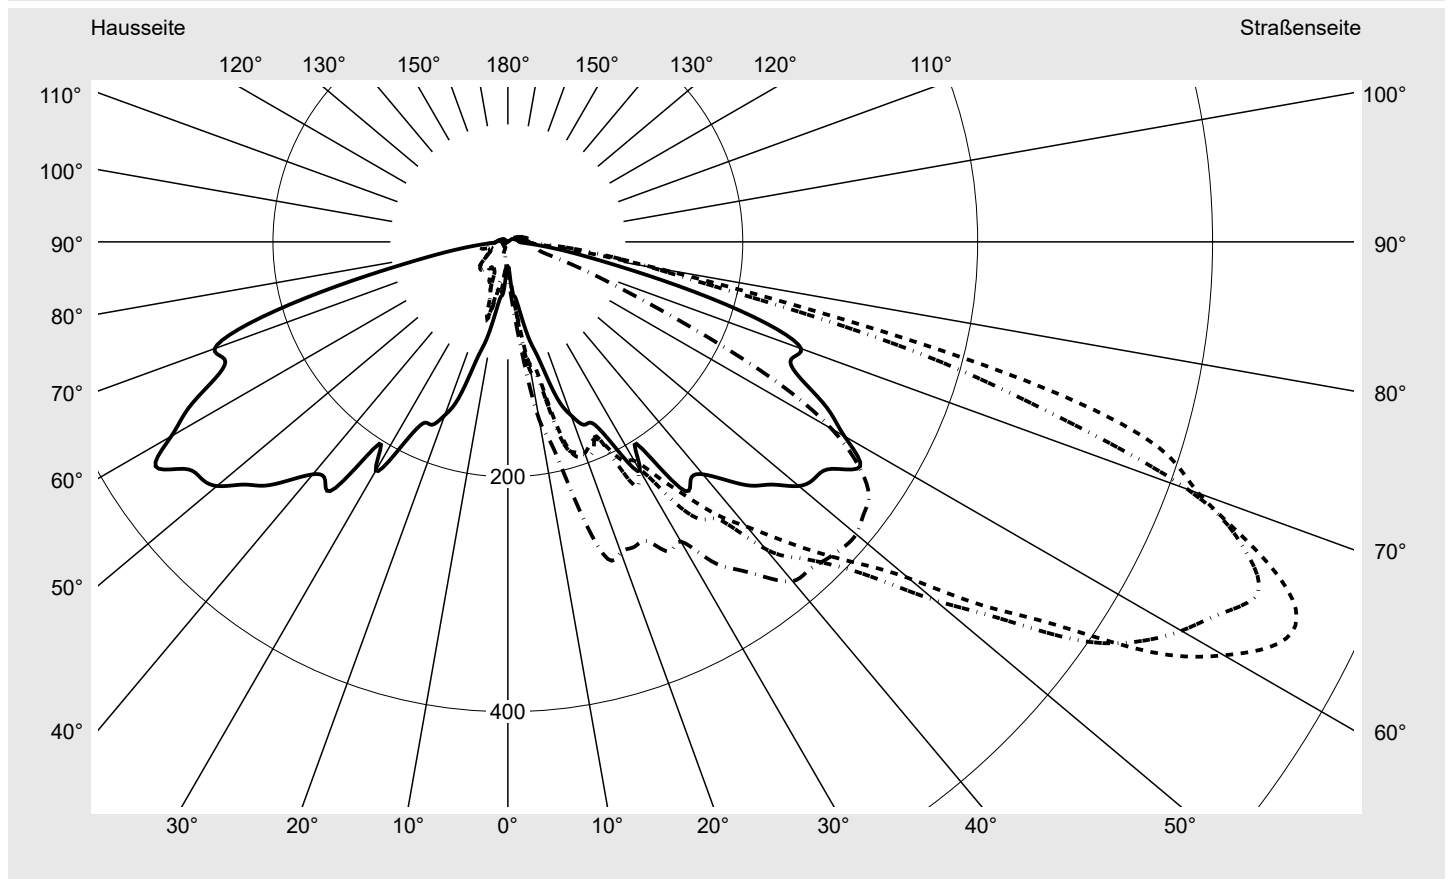

**Optik** asymmetrisch, breit strahlend (ST1.2a)

**Abdeckung** Abdeckung klar, PMMA

**Bestückung** LED 3000 K | CRI  $\geq$  70

**Betriebsgerät** EVG SITECO iQ

**Bemessungswerte** Nettolichtstrom = 1510 lm  
Systemleistung = 10.5 W  
Lichtausbeute = 143.8 lm/W

**Seriendokumentation**  
**04.11.2022**

siteco

**Lichtstärke in cd/klm**

**C180-0**

**C205-25**

**C210-30**

**C270-90**

**Imax: 740 cd/klm**

**Leuchtenbetriebswirkungsgrade**

Eta	100.0%
Eta 0° - 90°	97.0%
Eta 90° - 180°	3.0%

**Lichtstärkeklasse nach EN13201-2**

Klasse:	G2
Imax 70°	634.7
Imax 80°	146.3
Imax 90°	21.8
Imax >90°	20.8
Imax >95°	18.5