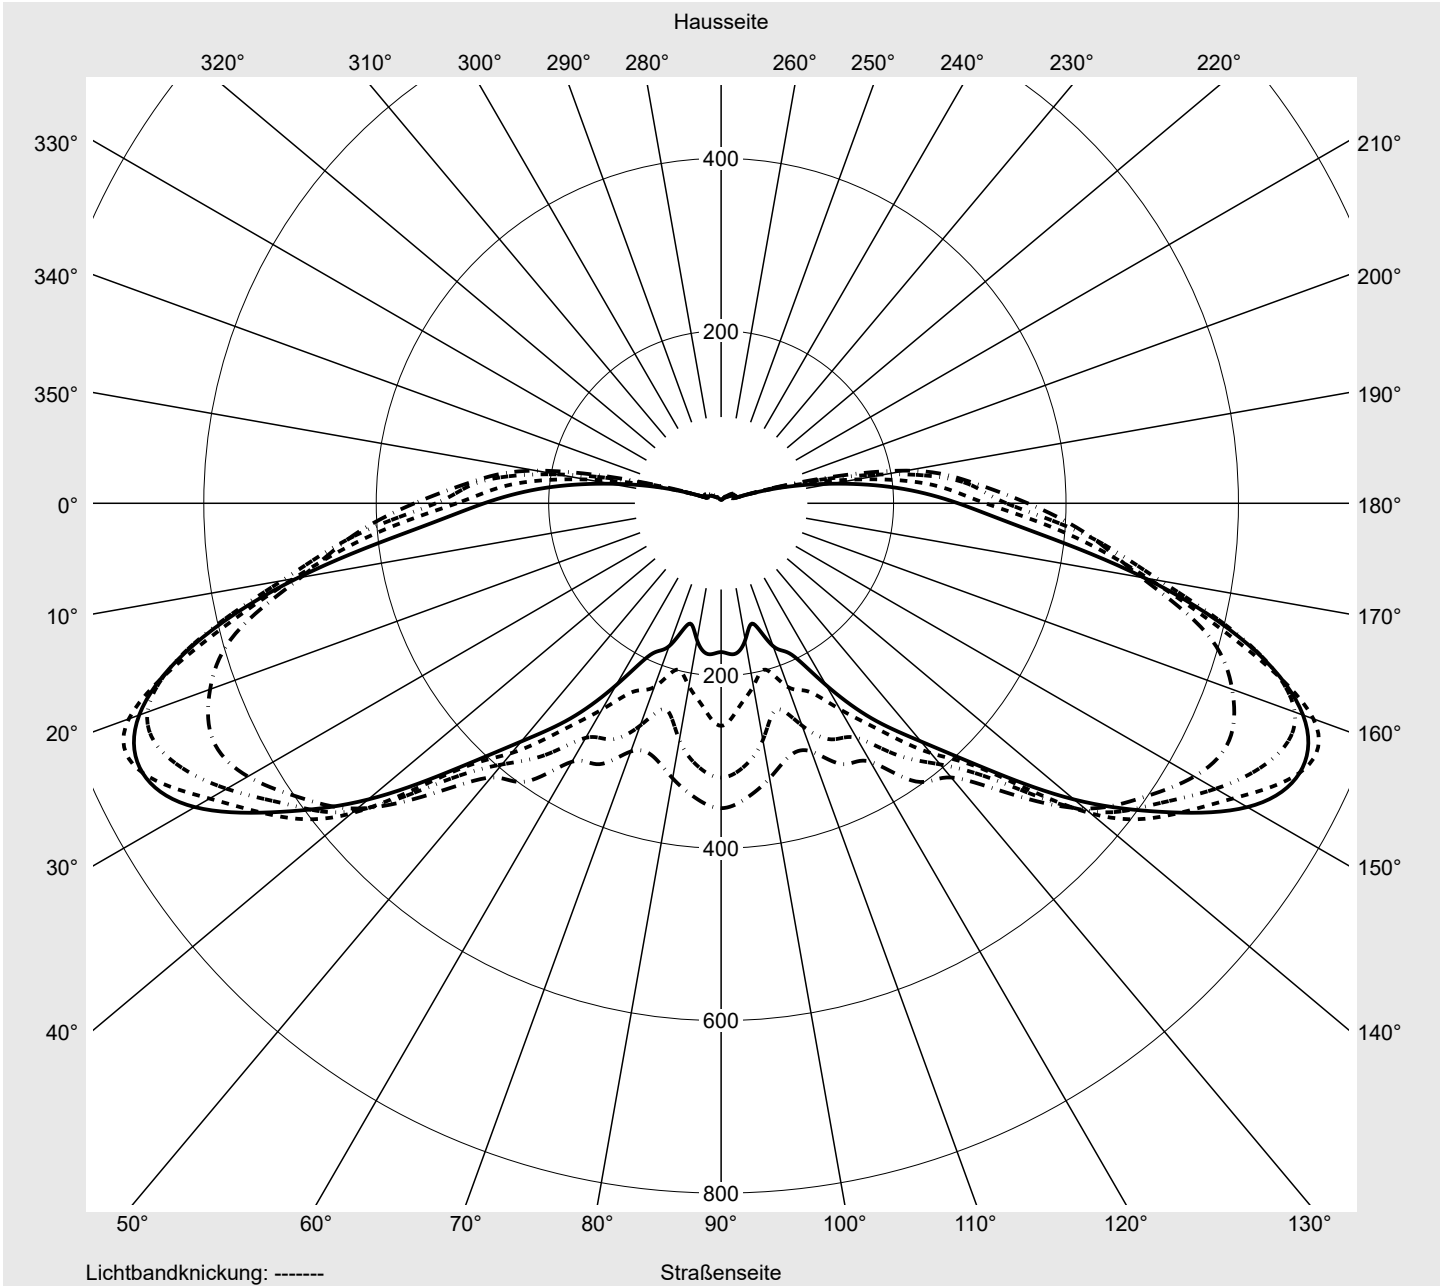

**Optik** asymmetrisch, breit strahlend (ST1.2a)

**Abdeckung** Abdeckung klar, PMMA

**Bestückung** LED 3000 K | CRI  $\geq$  70

**Betriebsgerät** EVG SITECO iQ

**Bemessungswerte** Nettolichtstrom = 1510 lm  
Systemleistung = 10.5 W  
Lichtausbeute = 143.8 lm/W

**Leuchtenbetriebswirkungsgrade**

Eta	100.0%
Eta 0° - 90°	97.0%
Eta 90° - 180°	3.0%

**Lichtstärkeklasse nach EN13201-2**

Klasse:	G2
Imax 70°	634.7
Imax 80°	146.3
Imax 90°	21.8
Imax >90°	20.8
Imax >95°	18.5

**Kegelmantelkurven in cd/klm**    **KMK 65°**    **KMK 62,5°**    **KMK 60°**    **KMK 57,5°**    **siteco**