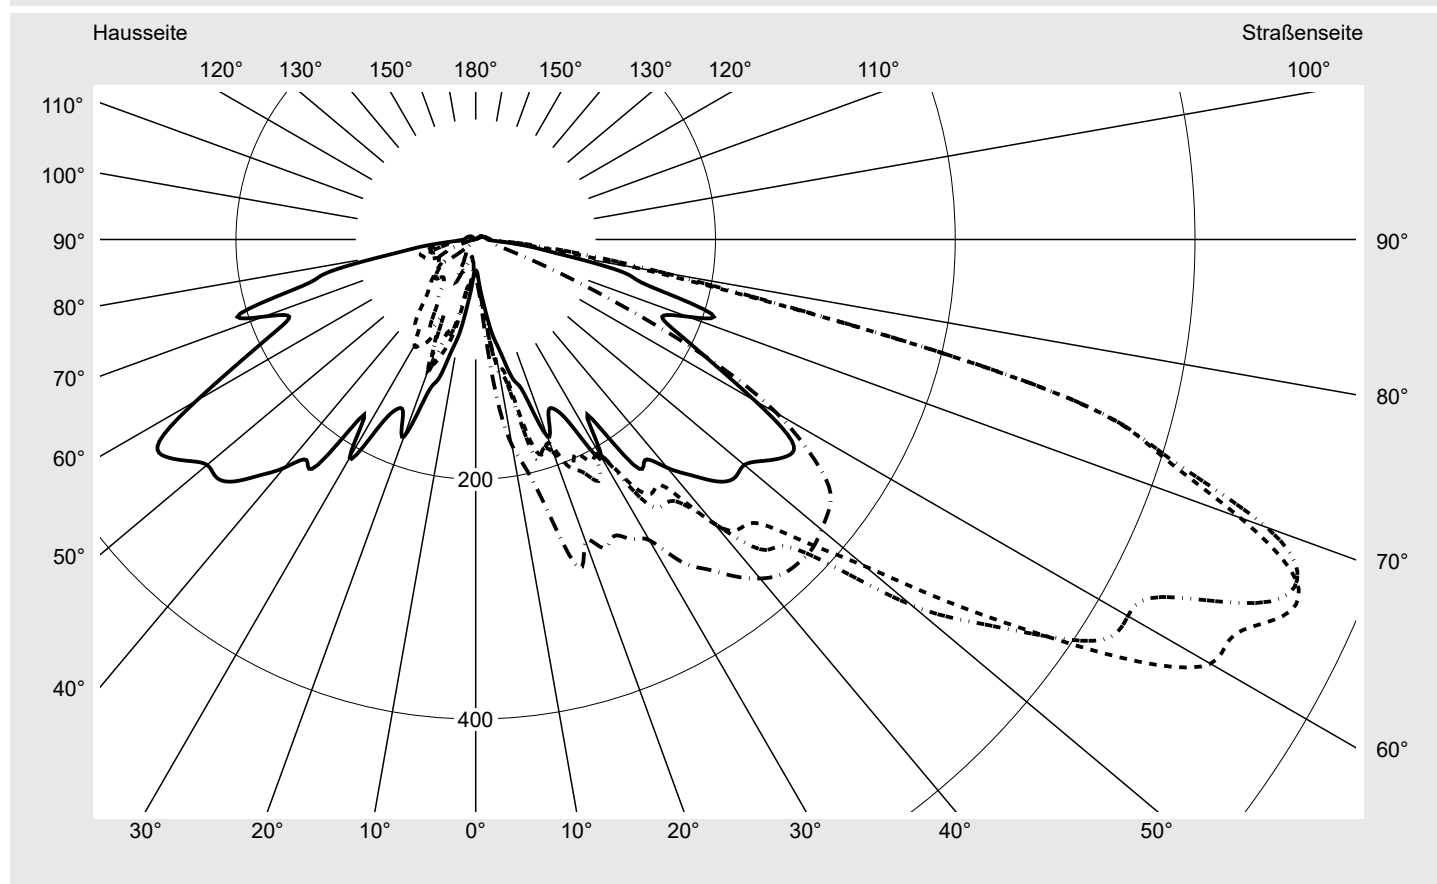

Lichttechnischer Prüfbefund

Familie
PILZLEUCHTE LED

Bestell-Nr.: **5XA5235KF14H + 5XA54000XBL**
EAN: **4058352833162 + 4050737971421**

LP-Nummer
59055_21

Ausführung Mastaufsatz- oder Montage am Wandausleger, Abschirmung hausseitig
Optik asymmetrisch, breit strahlend (ST1.2a)
Abdeckung Abdeckung klar, PMMA
Bestückung LED 4000 K | CRI \geq 70
Betriebsgerät EVG SITECO iQ
Bemessungswerte Nettolichtstrom = 1540 lm
Systemleistung = 10.0 W
Lichtausbeute = 154 lm/W

Seriendokumentation
07.07.2022

siteco

Lichtstärke in cd/klm

C180-0

C205-25

C210-30

C270-90

Imax: 743 cd/klm

Leuchtenbetriebswirkungsgrade

Eta	100.0%
Eta 0° - 90°	97.4%
Eta 90° - 180°	2.6%

Lichtstärkeklasse nach EN13201-2

Klasse:	G1
Imax 70°	702.2
Imax 80°	158.2
Imax 90°	12.5
Imax >90°	11.5
Imax >95°	9.9

Messbedingungen