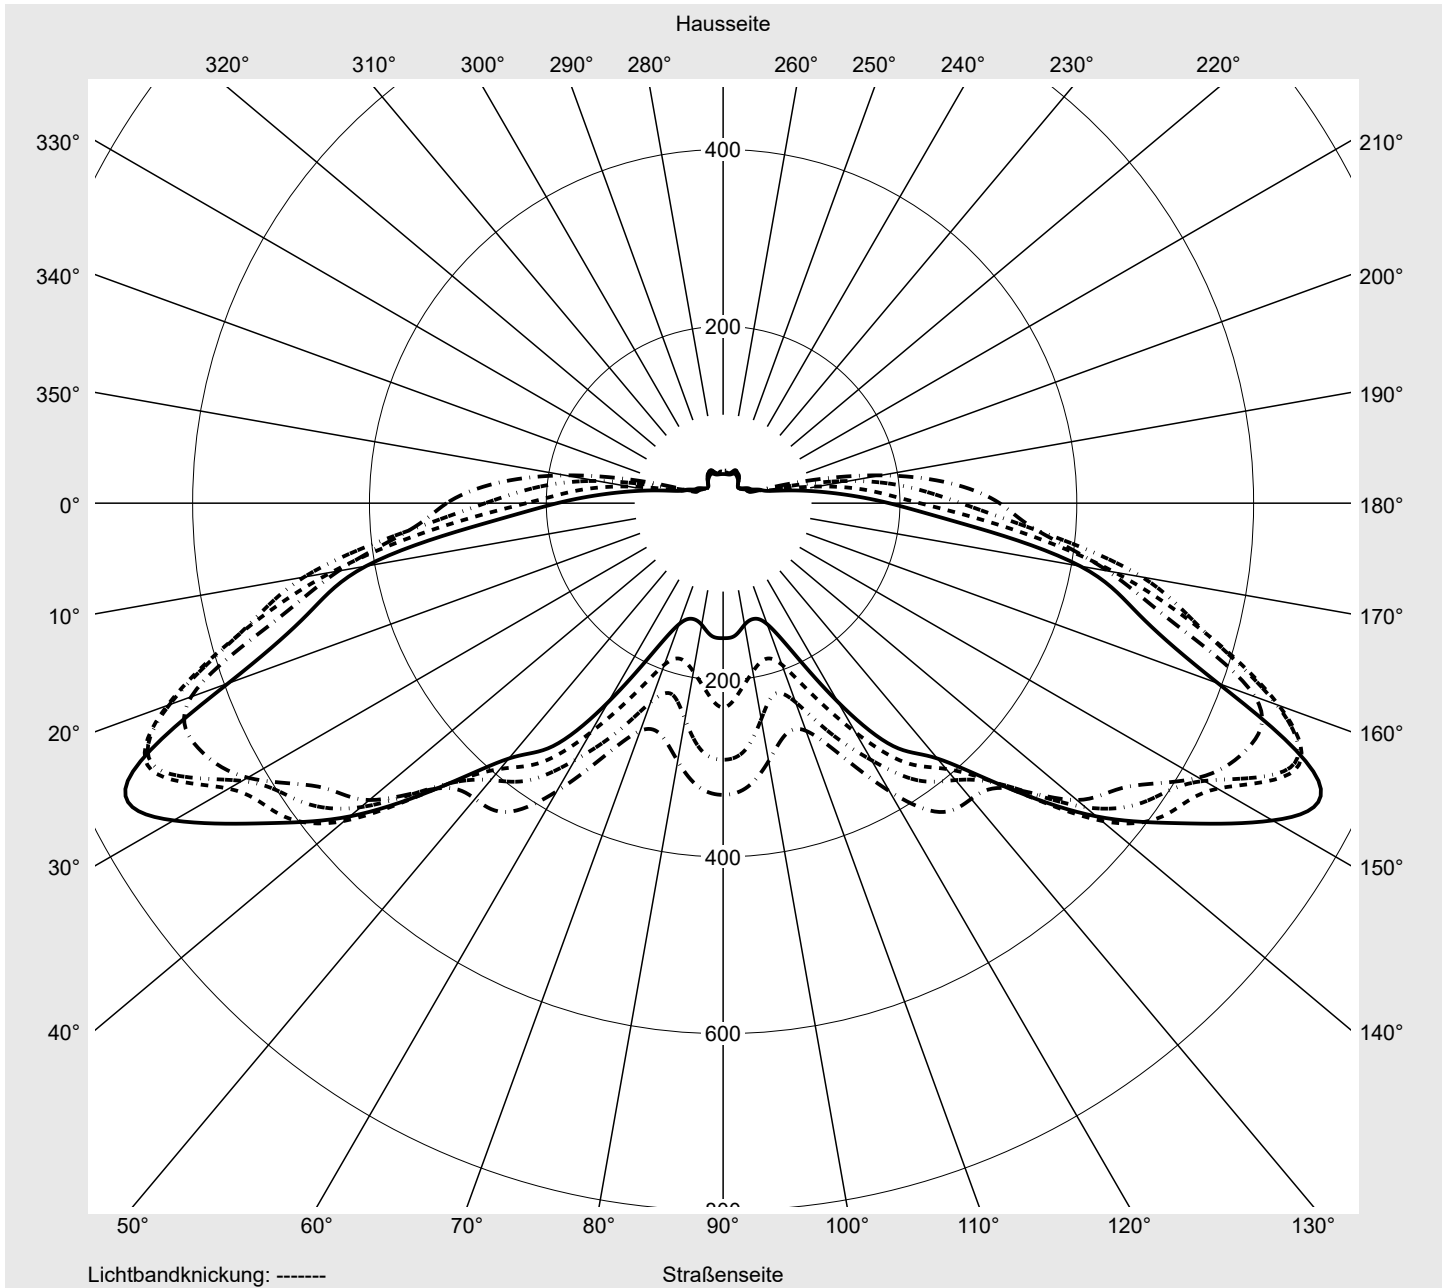

Lichttechnischer Prüfbefund

Familie
PILZLEUCHTE LED

Bestell-Nr.: **5XA5235KF14H + 5XA54000XBL**
EAN: **4058352833162 + 4050737971421**

LP-Nummer
59055_21

Ausführung Mastaufsatz- oder Montage am Wandausleger, Abschirmung hausseitig
Optik asymmetrisch, breit strahlend (ST1.2a)
Abdeckung Abdeckung klar, PMMA
Bestückung LED 4000 K | CRI \geq 70
Betriebsgerät EVG SITECO iQ
Bemessungswerte Nettolichtstrom = 1540 lm
Systemleistung = 10.0 W
Lichtausbeute = 154 lm/W

Seriendokumentation
07.07.2022

siteco

Lichtstärke in cd/klm

C180-0

C205-25

C210-30

C270-90

Imax: 743 cd/klm

Leuchtenbetriebswirkungsgrade

Eta	100.0%
Eta 0° - 90°	97.4%
Eta 90° - 180°	2.6%

Lichtstärkeklasse nach EN13201-2

Klasse:	G1
Imax 70°	702.2
Imax 80°	158.2
Imax 90°	12.5
Imax >90°	11.5
Imax >95°	9.9

Messbedingungen

Kegelmantelkurven in cd/klm **KMK 65°** **KMK 62,5°** **KMK 60°** **KMK 57,5°** **siteco**

Lichttechnischer Prüfbefund

Familie PILZLEUCHTE LED	Bestell-Nr.: 5XA5235KF14H + 5XA54000XBL EAN: 4058352833162 + 4050737971421	LP-Nummer 59055_21
Wertetabelle Lichtstärkemessung		Maximale Lichtstärke
		siteco