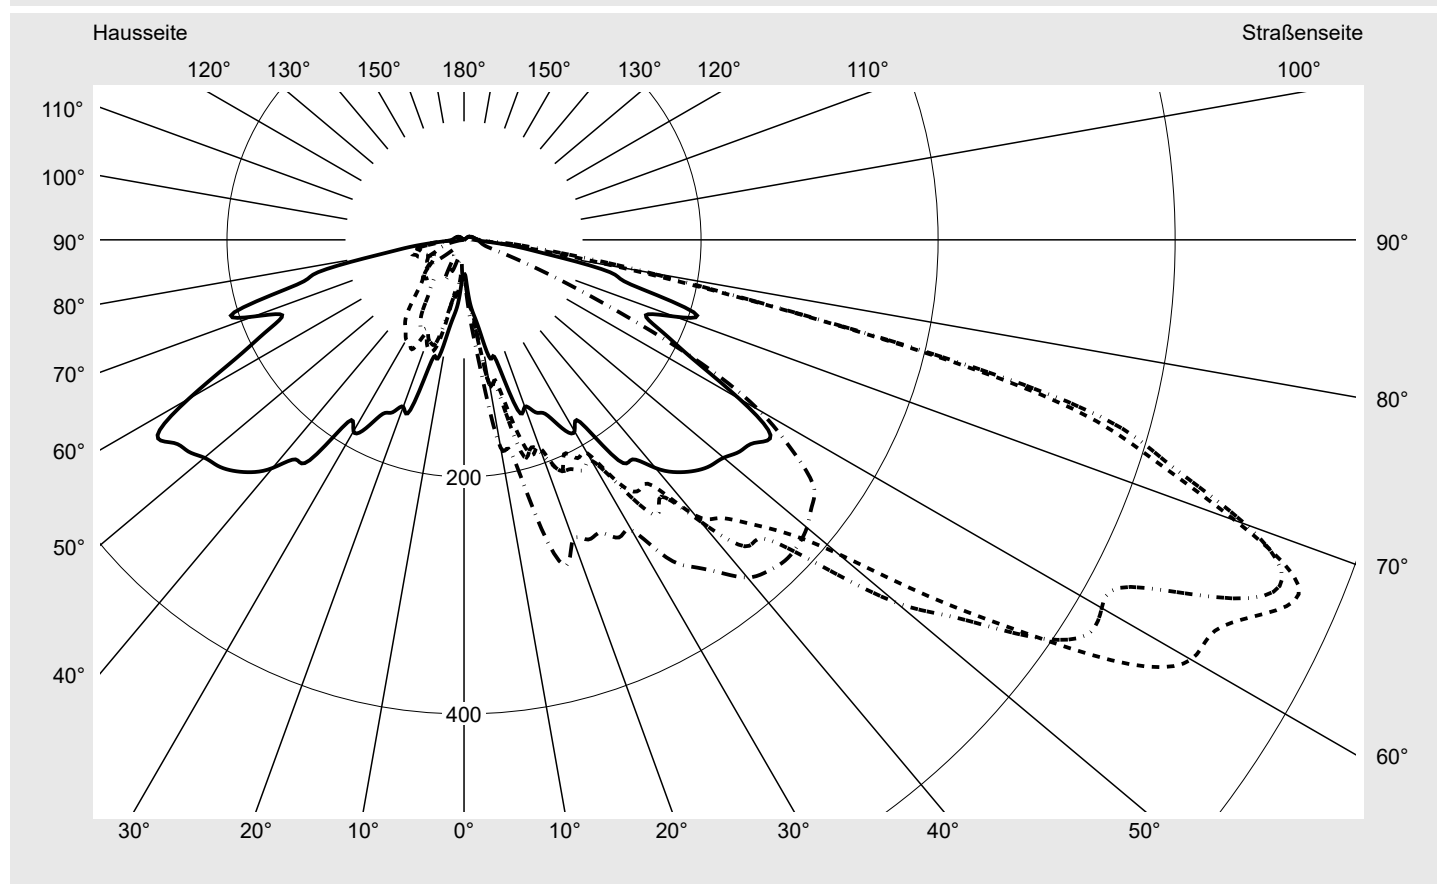

Lichttechnischer Prüfbefund

Familie
PILZLEUCHE LED

Bestell-Nr.: **5XA5235KF14H + 5XA54000XBS**
EAN: **4058352833162 + 4050737971445**

LP-Nummer
59054_21

Ausführung Mastaufsatz- oder Montage am Wandausleger, Abschirmung hausseitig
Optik asymmetrisch, breit strahlend (ST1.2a)
Abdeckung Abdeckung klar, PMMA
Bestückung LED 4000 K | CRI ≥ 70
Betriebsgerät EVG SITECO iQ
Bemessungswerte Nettolichtstrom = 1540 lm
Systemleistung = 10.0 W
Lichtausbeute = 154 lm/W

Seriendokumentation
07.07.2022

siteco

Lichtstärke in cd/klm

C180-0

C205-25

C210-30

C270-90

Imax: 762 cd/klm

Leuchtenbetriebswirkungsgrade

Eta	100.0%
Eta 0° - 90°	97.4%
Eta 90° - 180°	2.6%

Lichtstärkeklasse nach EN13201-2

Klasse:	G1
Imax 70°	701.8
Imax 80°	155.9
Imax 90°	12.0
Imax >90°	11.5
Imax >95°	9.4

Messbedingungen