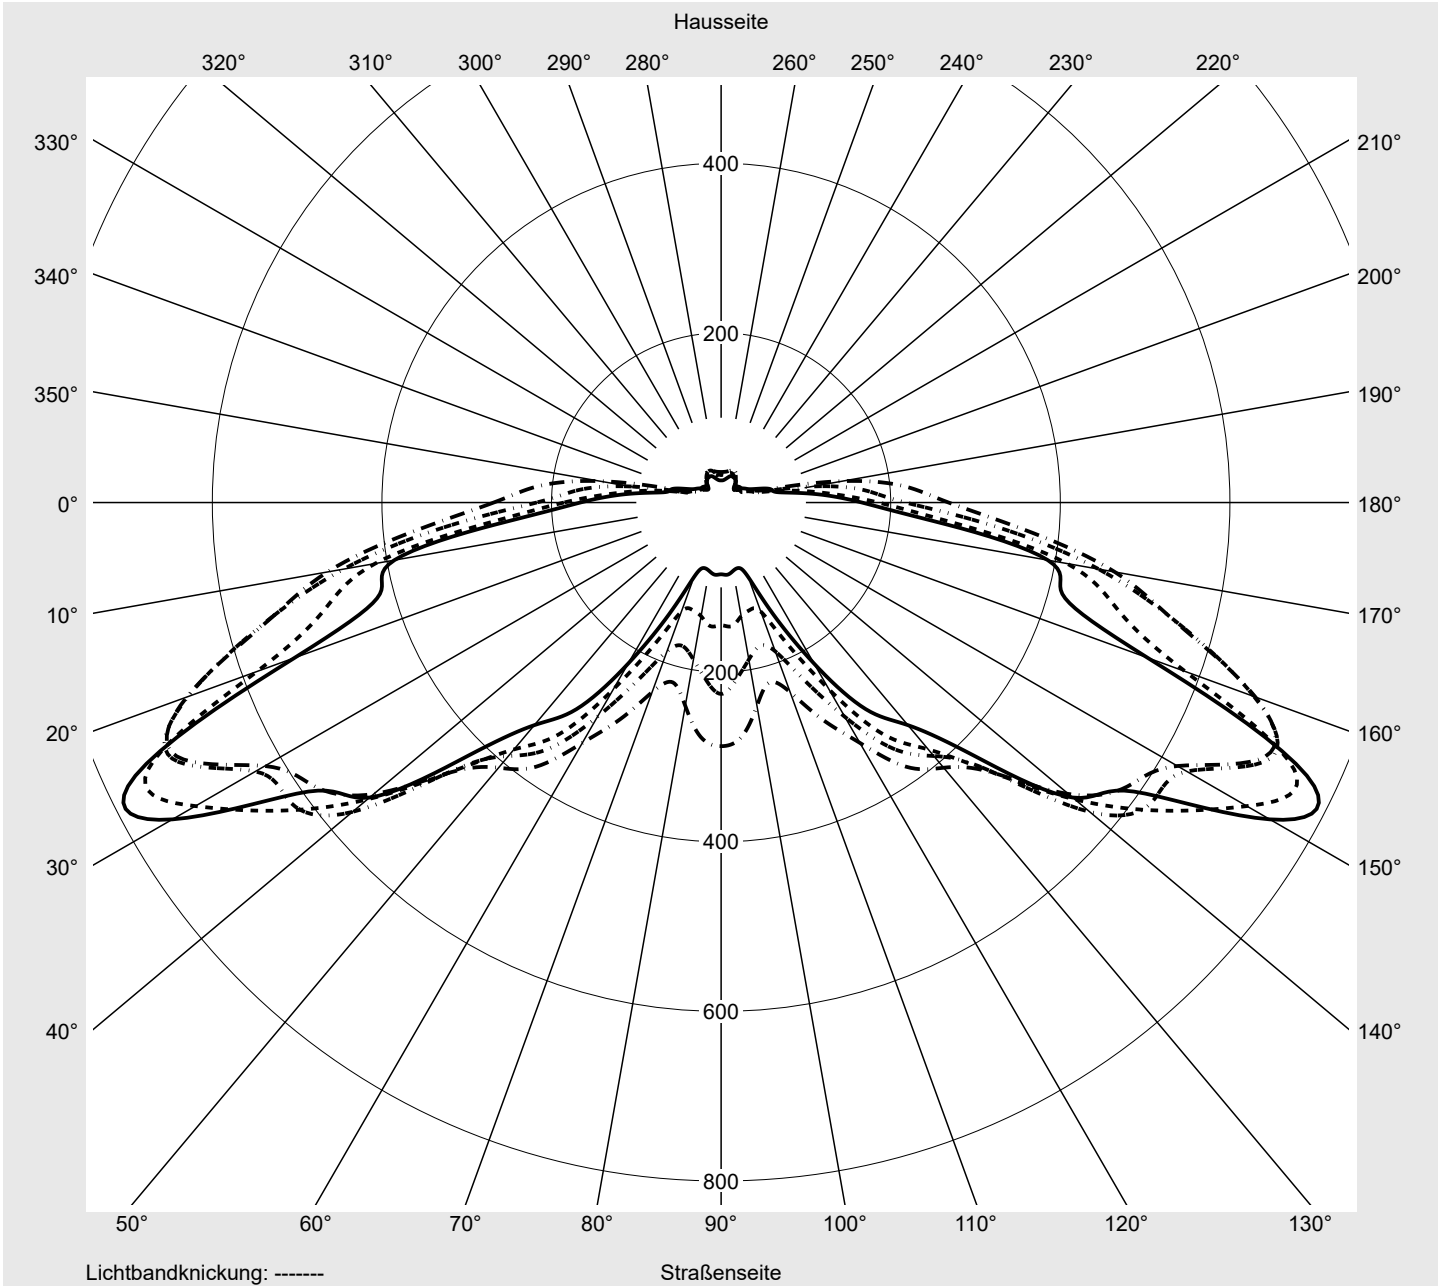

Lichttechnischer Prüfbefund

Familie
PILZLEUCHE LED

Bestell-Nr.: **5XA5235KF14H + 5XA54000XBS**
EAN: **4058352833162 + 4050737971445**

LP-Nummer
59054_21

Ausführung Mastaufsatz- oder Montage am Wandausleger, Abschirmung hausseitig
Optik asymmetrisch, breit strahlend (ST1.2a)
Abdeckung Abdeckung klar, PMMA
Bestückung LED 4000 K | CRI ≥ 70
Betriebsgerät EVG SITECO iQ
Bemessungswerte Nettolichtstrom = 1540 lm
Systemleistung = 10.0 W
Lichtausbeute = 154 lm/W

Seriendokumentation
07.07.2022

siteco

Lichtstärke in cd/klm

C180-0

C205-25

C210-30

C270-90

Imax: 762 cd/klm

Leuchtenbetriebswirkungsgrade

Eta	100.0%
Eta 0° - 90°	97.4%
Eta 90° - 180°	2.6%

Lichtstärkeklasse nach EN13201-2

Klasse:	G1
Imax 70°	701.8
Imax 80°	155.9
Imax 90°	12.0
Imax >90°	11.5
Imax >95°	9.4

Messbedingungen

Kegelmantelkurven in cd/klm **KMK 67,5°** **KMK 65°** **KMK 62,5°** **KMK 60°** **siteco**

Lichttechnischer Prüfbefund

Familie PILZLEUCHTE LED	Bestell-Nr.: 5XA5235KF14H + 5XA54000XBS EAN: 4058352833162 + 4050737971445	LP-Nummer 59054_21
Wertetabelle Lichtstärkemessung		Maximale Lichtstärke
		siteco