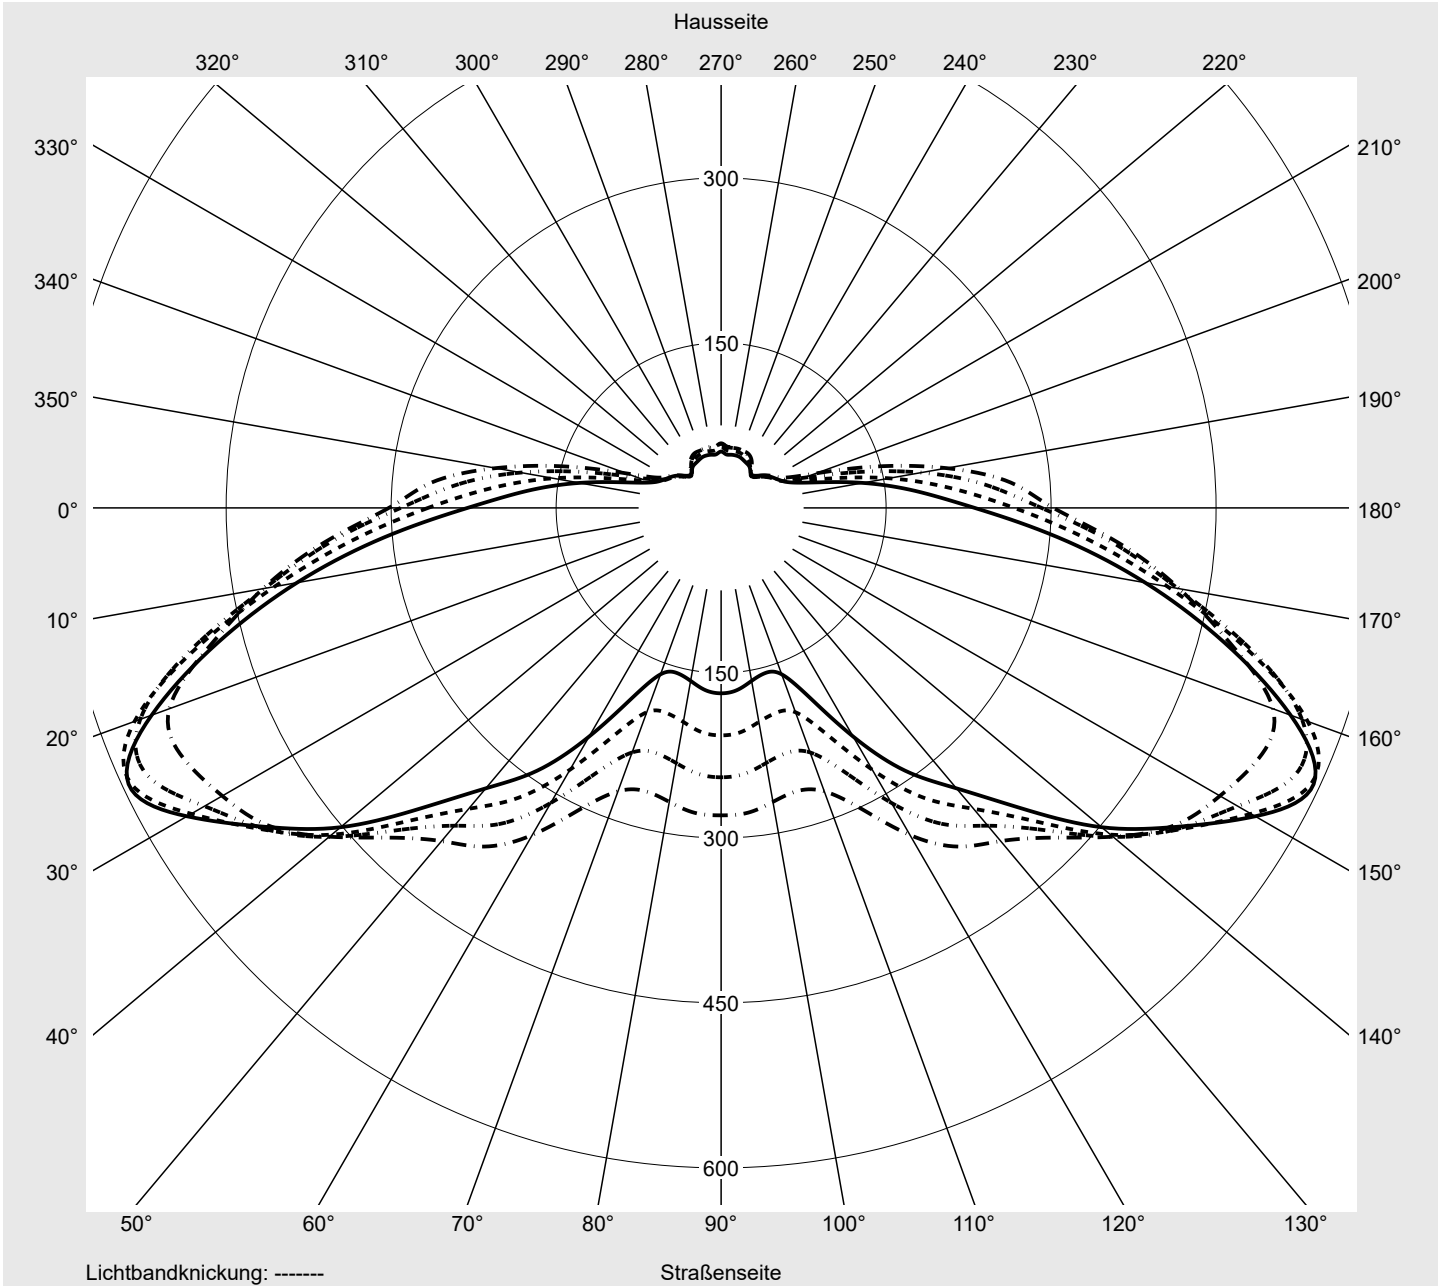

Lichttechnischer Prüfbefund

Familie
PILZLEUCHE LED

Bestell-Nr.: **5XA5235KF14H + 5XA54000XSA**
EAN: **4058352833162 + 4058352161326**

LP-Nummer
58301_31

Ausführung Mastaufsatz- oder Montage am Wandausleger, Spreader-Element, amber
Optik asymmetrisch, breit strahlend (ST1.2a)
Abdeckung Abdeckung klar, PMMA
Bestückung LED 4000 K | CRI ≥ 70
Betriebsgerät EVG SITECO iQ
Bemessungswerte Nettolichtstrom = 1090 lm
Systemleistung = 10.0 W
Lichtausbeute = 109 lm/W

Seriendokumentation
07.07.2022

siteco

Lichtstärke in cd/klm

C180-0

C205-25

C210-30

C270-90

Imax: **594 cd/klm**

Leuchtenbetriebswirkungsgrade

Eta 100.0%
Eta 0° - 90° 97.2%
Eta 90° - 180° 2.8%

Lichtstärkeklasse nach EN13201-2

Klasse: G1
Imax 70° 492.4
Imax 80° 179.4
Imax 90° 16.3
Imax >90° 11.5
Imax >95° 9.0

Messbedingungen

Kegelmantelkurven in cd/klm **KMK 62,5°** **KMK 60°** **KMK 57,5°** **KMK 55°** **siteco**

Lichttechnischer Prüfbefund

Familie PILZLEUCHTE LED	Bestell-Nr.: 5XA5235KF14H + 5XA54000XSA EAN: 4058352833162 + 4058352161326	LP-Nummer 58301_31
Wertetabelle Lichtstärkemessung		Maximale Lichtstärke
		siteco