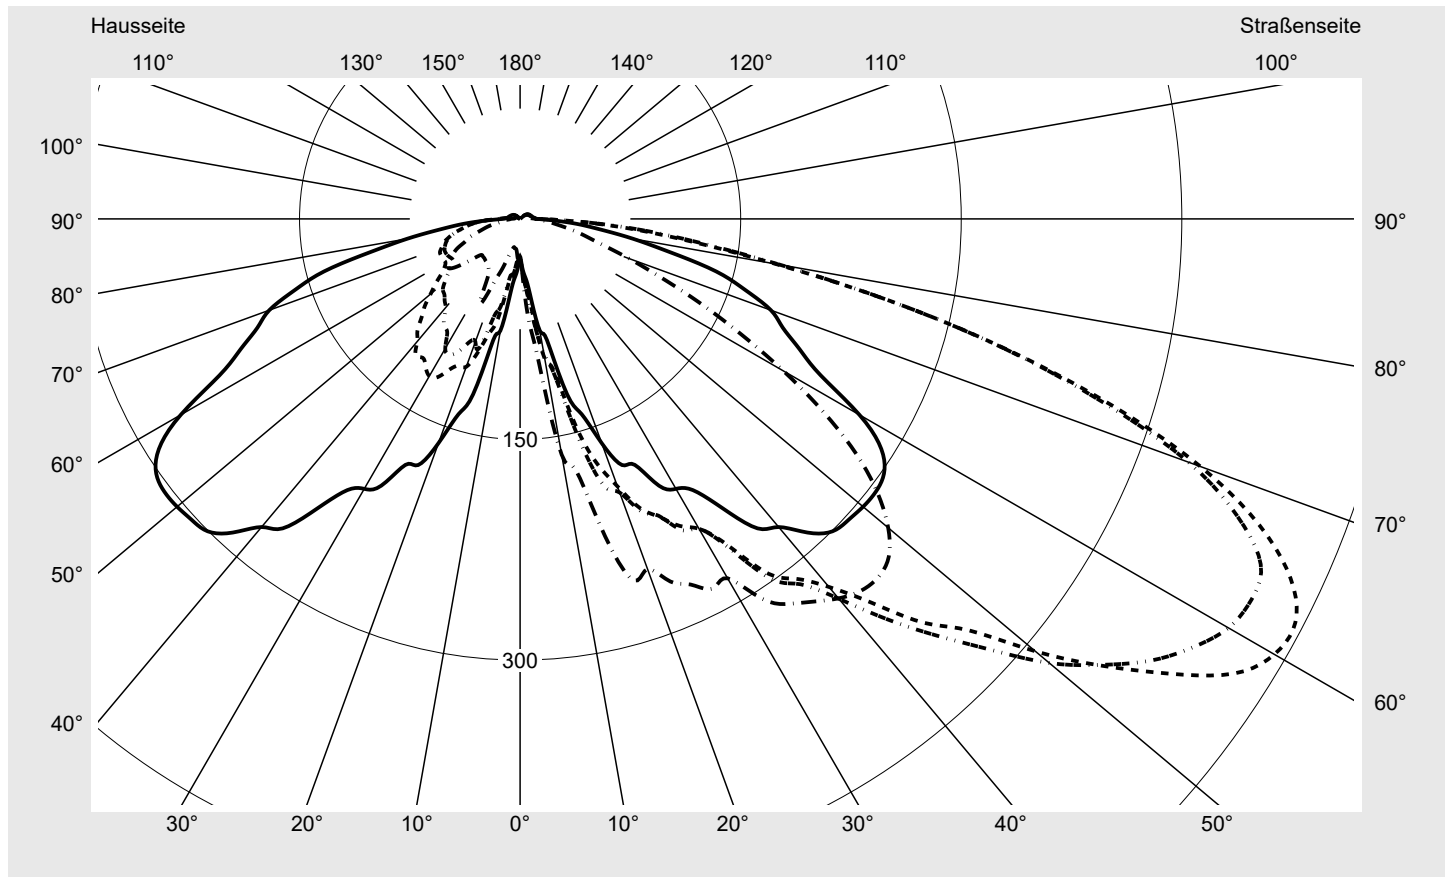

Lichttechnischer Prüfbefund

Familie
PILZLEUCHE LED

Bestell-Nr.: **5XA5235KF14H + 5XA54000XSA**
EAN: **4058352833162 + 4058352161326**

LP-Nummer
58301_31

Ausführung Mastaufsatz- oder Montage am Wandausleger, Spreader-Element, amber
Optik asymmetrisch, breit strahlend (ST1.2a)
Abdeckung Abdeckung klar, PMMA
Bestückung LED 4000 K | CRI ≥ 70
Betriebsgerät EVG SITECO iQ
Bemessungswerte Nettolichtstrom = 1090 lm
Systemleistung = 10.0 W
Lichtausbeute = 109 lm/W

Seriendokumentation
07.07.2022

siteco

Lichtstärke in cd/klm

C180-0

C205-25

C210-30

C270-90

Imax: **594 cd/klm**

Leuchtenbetriebswirkungsgrade

Eta 100.0%
Eta 0° - 90° 97.2%
Eta 90° - 180° 2.8%

Lichtstärkeklasse nach EN13201-2

Klasse: G1
Imax 70° 492.4
Imax 80° 179.4
Imax 90° 16.3
Imax >90° 11.5
Imax >95° 9.0

Messbedingungen