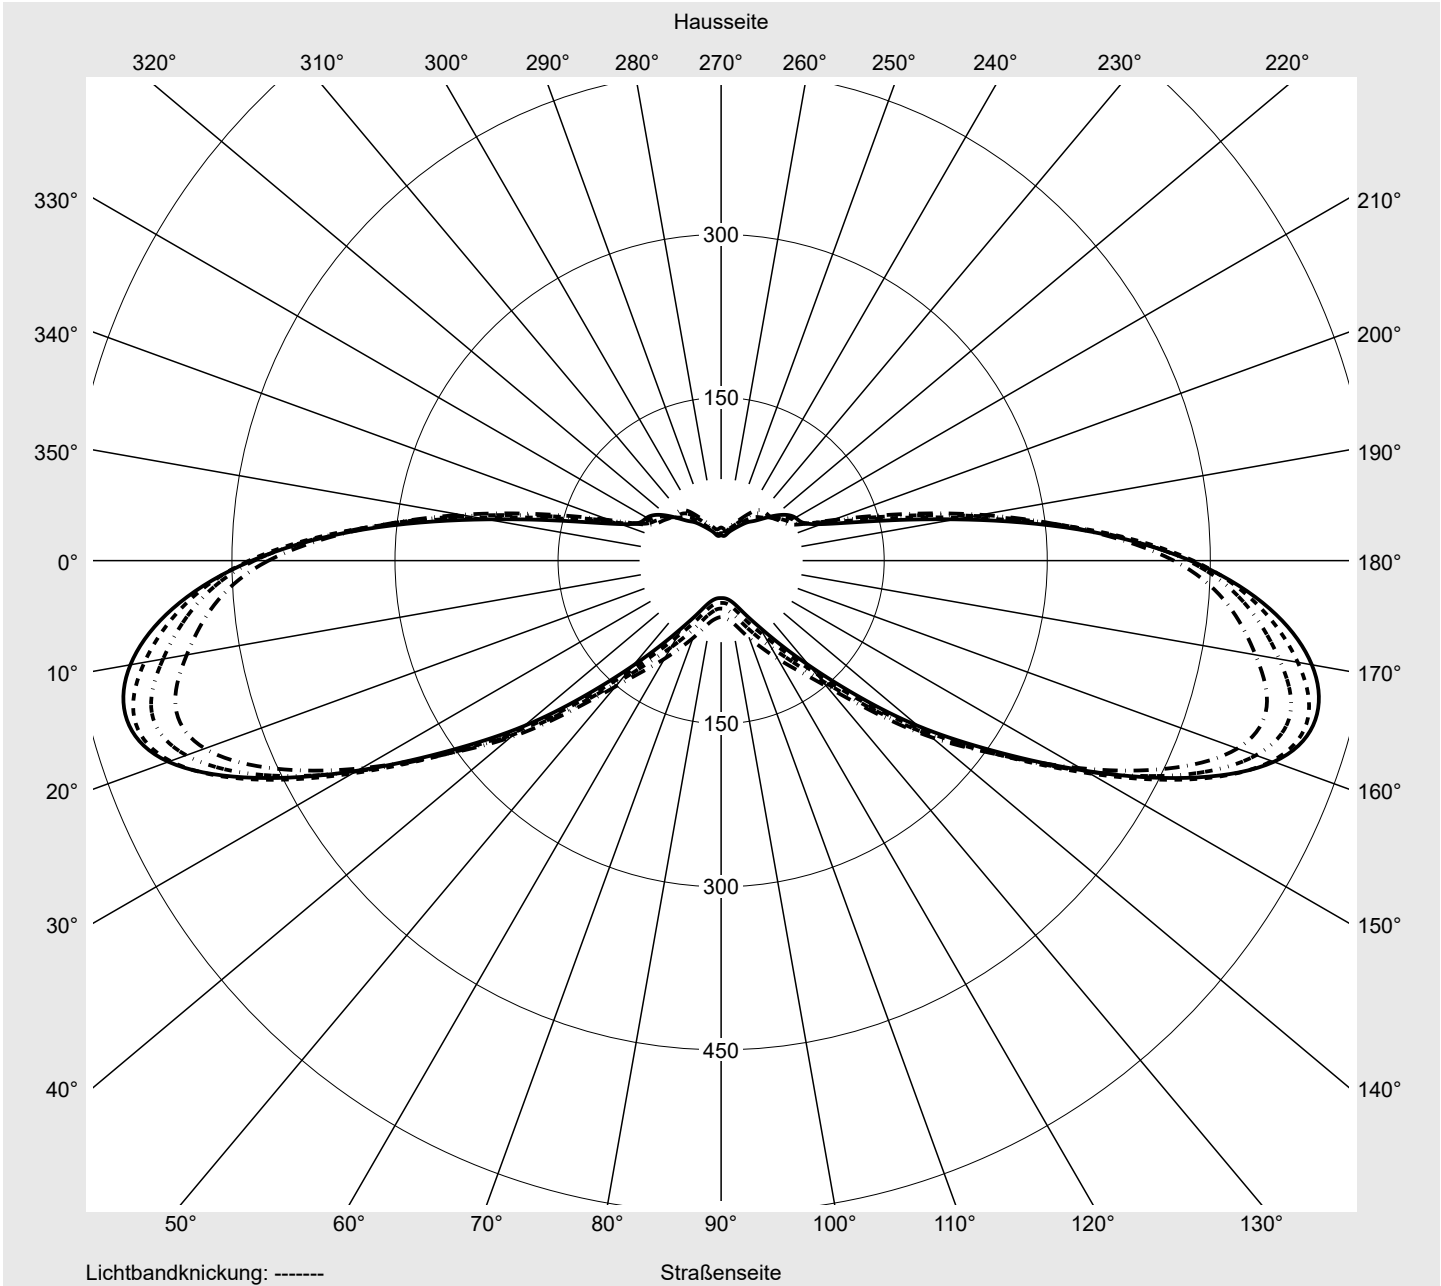

Lichttechnischer Prüfbefund

Familie
PILZLEUCHTE LED

Bestell-Nr.: **5XA5235LF14H + 5XA54000XS**
EAN: **4058352833209 + 4050737730073**

LP-Nummer
59265_22

Ausführung Mastaufsatz- oder Montage am Wandausleger, Spreader-Element, strukturiert
Optik asymmetrisch, extrem breit strahlend (P1.0a)
Abdeckung Abdeckung klar, PMMA
Bestückung LED 4000 K | CRI ≥ 70
Betriebsgerät EVG SITECO iQ
Bemessungswerte Nettolichtstrom = 1450 lm
Systemleistung = 10.0 W
Lichtausbeute = 145 lm/W

Hausseite

Straßenseite

Leuchtenbetriebswirkungsgrade

Eta	100.0%
Eta 0° - 90°	96.3%
Eta 90° - 180°	3.7%

Lichtstärkeklasse nach EN13201-2

Klasse:	---
Imax 70°	544.6
Imax 80°	222.8
Imax 90°	23.4
Imax >90°	14.5
Imax >95°	12.4

Kegelmantelkurven in cd/klm **KMK 62,5°** **KMK 60°** **KMK 57,5°** **KMK 55°** **siteco**

Lichttechnischer Prüfbefund

Familie PILZLEUCHTE LED	Bestell-Nr.: 5XA5235LF14H + 5XA54000XS EAN: 4058352833209 + 4050737730073	LP-Nummer 59265_22
Wertetabelle Lichtstärkemessung		Maximale Lichtstärke
		siteco