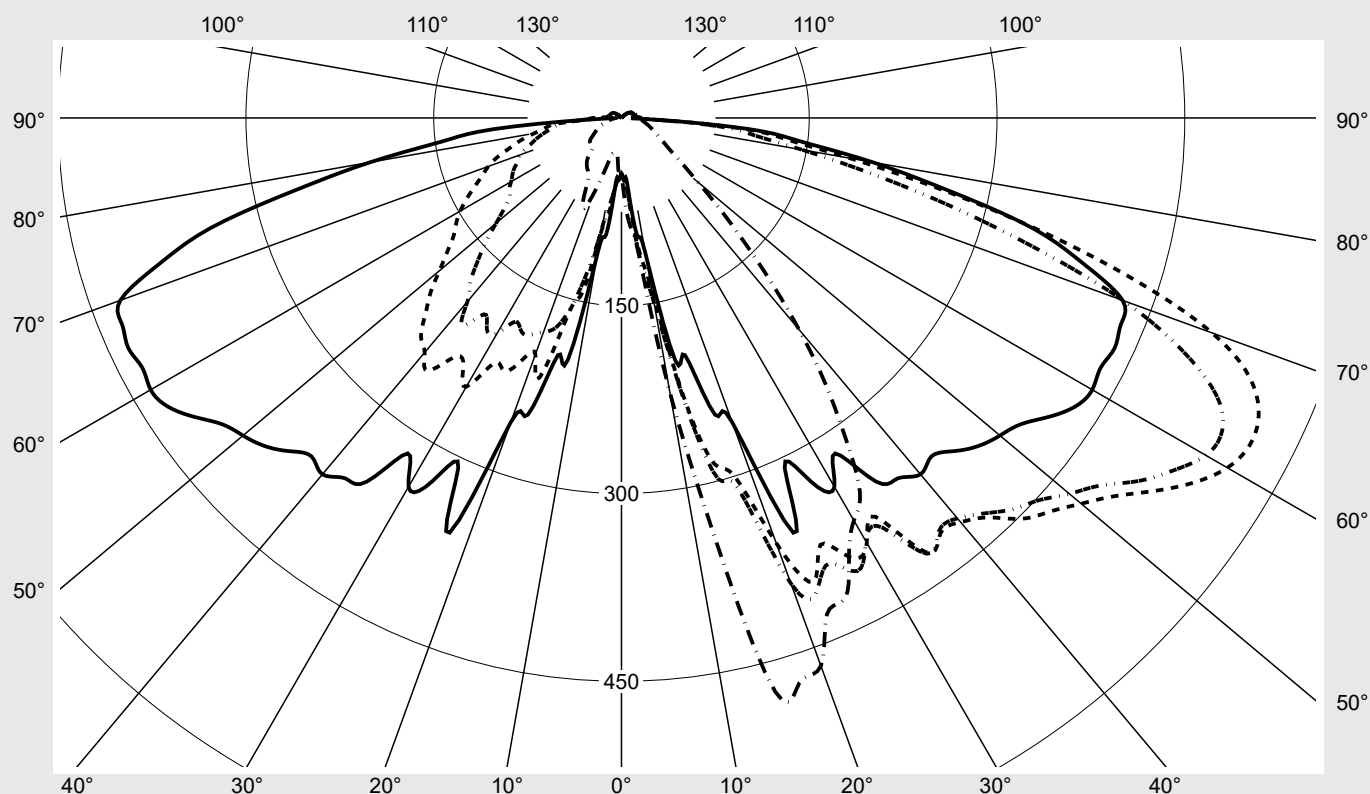

Lichttechnischer Prüfbefund

Familie
PILZLEUCHTE LED

Bestell-Nr.: **5XA5235LF14H + 5XA54000XS**
EAN: **4058352833209 + 4050737730073**

LP-Nummer
59265_22

Ausführung Mastaufsatz- oder Montage am Wandausleger, Spreader-Element, strukturiert
Optik asymmetrisch, extrem breit strahlend (P1.0a)
Abdeckung Abdeckung klar, PMMA
Bestückung LED 4000 K | CRI ≥ 70
Betriebsgerät EVG SITECO iQ
Bemessungswerte Nettolichtstrom = 1450 lm
Systemleistung = 10.0 W
Lichtausbeute = 145 lm/W

Seriendokumentation
07.07.2022

siteco

Lichtstärke in cd/klm

C180-0

C195-15

C200-20

C270-90

Imax: **566 cd/klm**

Hausseite

Straßenseite

Leuchtenbetriebswirkungsgrade

Eta	100.0%
Eta 0° - 90°	96.3%
Eta 90° - 180°	3.7%

Lichtstärkeklasse nach EN13201-2

Klasse:	---
Imax 70°	544.6
Imax 80°	222.8
Imax 90°	23.4
Imax >90°	14.5
Imax >95°	12.4

Kegelmantelkurven in cd/klm **KMK 62,5°** **KMK 60°** **KMK 57,5°** **KMK 55°** **siteco**

Lichttechnischer Prüfbefund

Familie PILZLEUCHTE LED	Bestell-Nr.: 5XA5235LF14H + 5XA54000XS EAN: 4058352833209 + 4050737730073	LP-Nummer 59265_22
Wertetabelle Lichtstärkemessung		Maximale Lichtstärke
		siteco