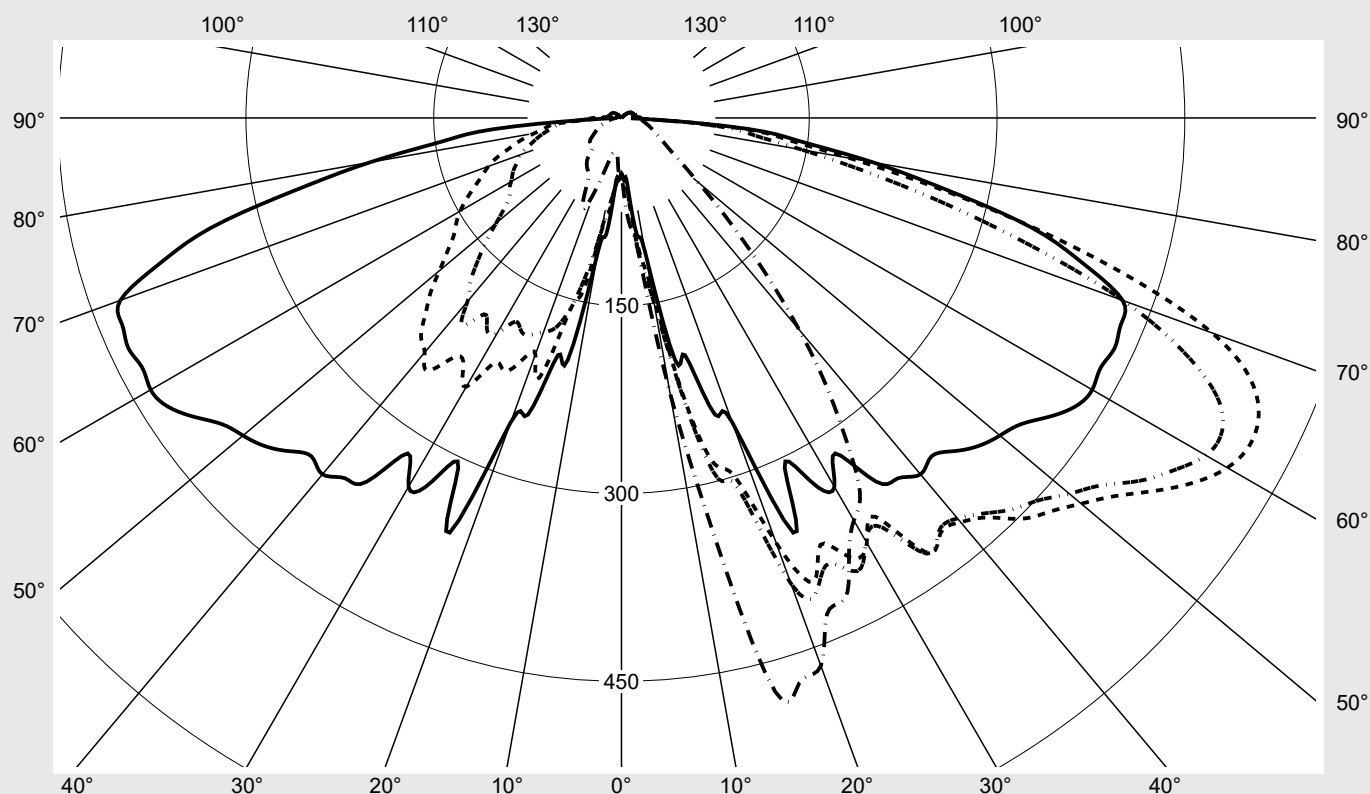

Lichttechnischer Prüfbefund

Familie
PILZLEUCHE LED

Bestell-Nr.: **5XA5235LF14H + 5XA54000XSA**
EAN: **4058352833209 + 4058352161326**

LP-Nummer
59265_24

Ausführung Mastaufsatz- oder Montage am Wandausleger, Spreader-Element, amber
Optik asymmetrisch, extrem breit strahlend (P1.0a)
Abdeckung Abdeckung klar, PMMA
Bestückung LED 4000 K | CRI ≥ 70
Betriebsgerät EVG SITECO iQ
Bemessungswerte Nettolichtstrom = 1070 lm
Systemleistung = 10.0 W
Lichtausbeute = 107 lm/W

Seriendokumentation
07.07.2022

siteco

Lichtstärke in cd/klm

C180-0

C195-15

C200-20

C270-90

Imax: **566 cd/klm**

Hausseite

Straßenseite

Leuchtenbetriebswirkungsgrade

Eta	100.0%
Eta 0° - 90°	96.3%
Eta 90° - 180°	3.7%

Lichtstärkeklasse nach EN13201-2

Klasse:	---
Imax 70°	544.6
Imax 80°	222.8
Imax 90°	23.4
Imax >90°	14.5
Imax >95°	12.4

Kegelmantelkurven in cd/klm **KMK 62,5°** **KMK 60°** **KMK 57,5°** **KMK 55°** **siteco**

Lichttechnischer Prüfbefund

Familie PILZLEUCHTE LED	Bestell-Nr.: 5XA5235LF14H + 5XA54000XSA EAN: 4058352833209 + 4058352161326	LP-Nummer 59265_24
Wertetabelle Lichtstärkemessung		Maximale Lichtstärke
		siteco