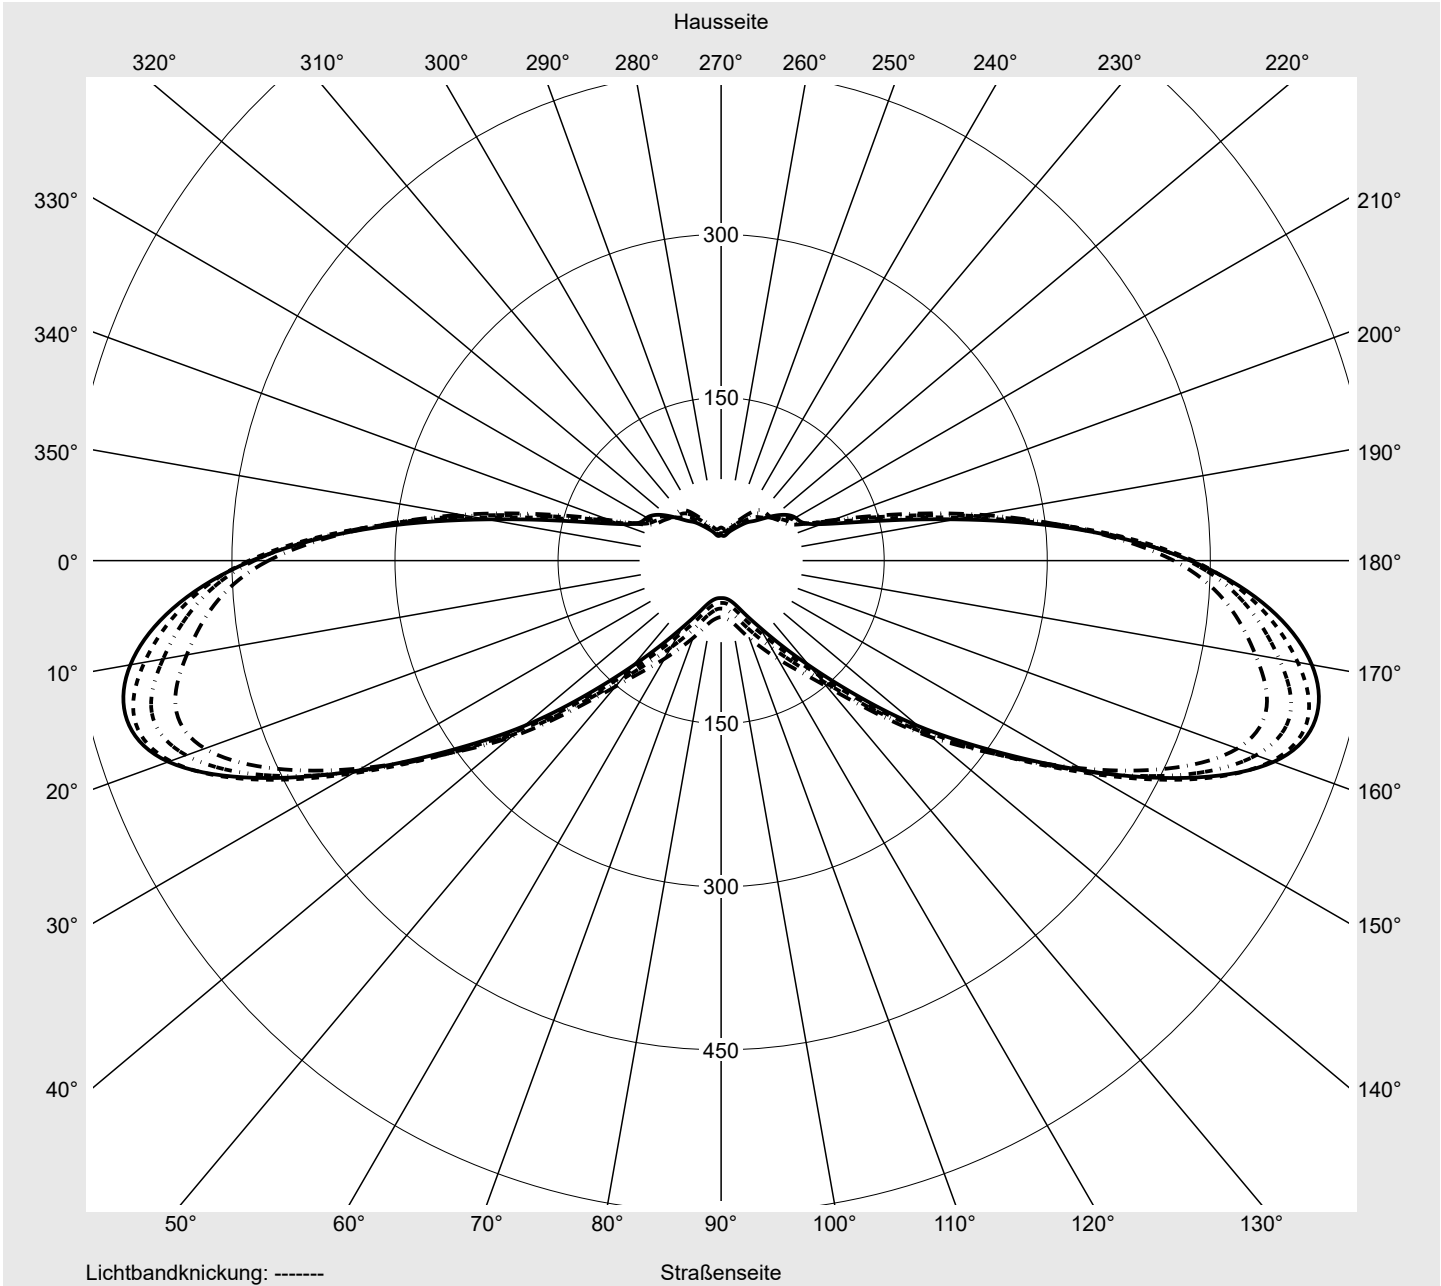

Lichttechnischer Prüfbefund

Familie
PILZLEUCHE LED

Bestell-Nr.: **5XA5235LF14H + 5XA54000XSA**
EAN: **4058352833209 + 4058352161326**

LP-Nummer
59265_24

Ausführung Mastaufsatz- oder Montage am Wandausleger, Spreader-Element, amber
Optik asymmetrisch, extrem breit strahlend (P1.0a)
Abdeckung Abdeckung klar, PMMA
Bestückung LED 4000 K | CRI ≥ 70
Betriebsgerät EVG SITECO iQ
Bemessungswerte Nettolichtstrom = 1070 lm
Systemleistung = 10.0 W
Lichtausbeute = 107 lm/W

Hausseite

Straßenseite

Leuchtenbetriebswirkungsgrade

Eta	100.0%
Eta 0° - 90°	96.3%
Eta 90° - 180°	3.7%

Lichtstärkeklasse nach EN13201-2

Klasse:	---
Imax 70°	544.6
Imax 80°	222.8
Imax 90°	23.4
Imax >90°	14.5
Imax >95°	12.4

Kegelmantelkurven in cd/klm **KMK 62,5°** **KMK 60°** **KMK 57,5°** **KMK 55°** **siteco**

Lichttechnischer Prüfbefund

Familie PILZLEUCHTE LED	Bestell-Nr.: 5XA5235LF14H + 5XA54000XSA EAN: 4058352833209 + 4058352161326	LP-Nummer 59265_24
Wertetabelle Lichtstärkemessung		Maximale Lichtstärke
		siteco