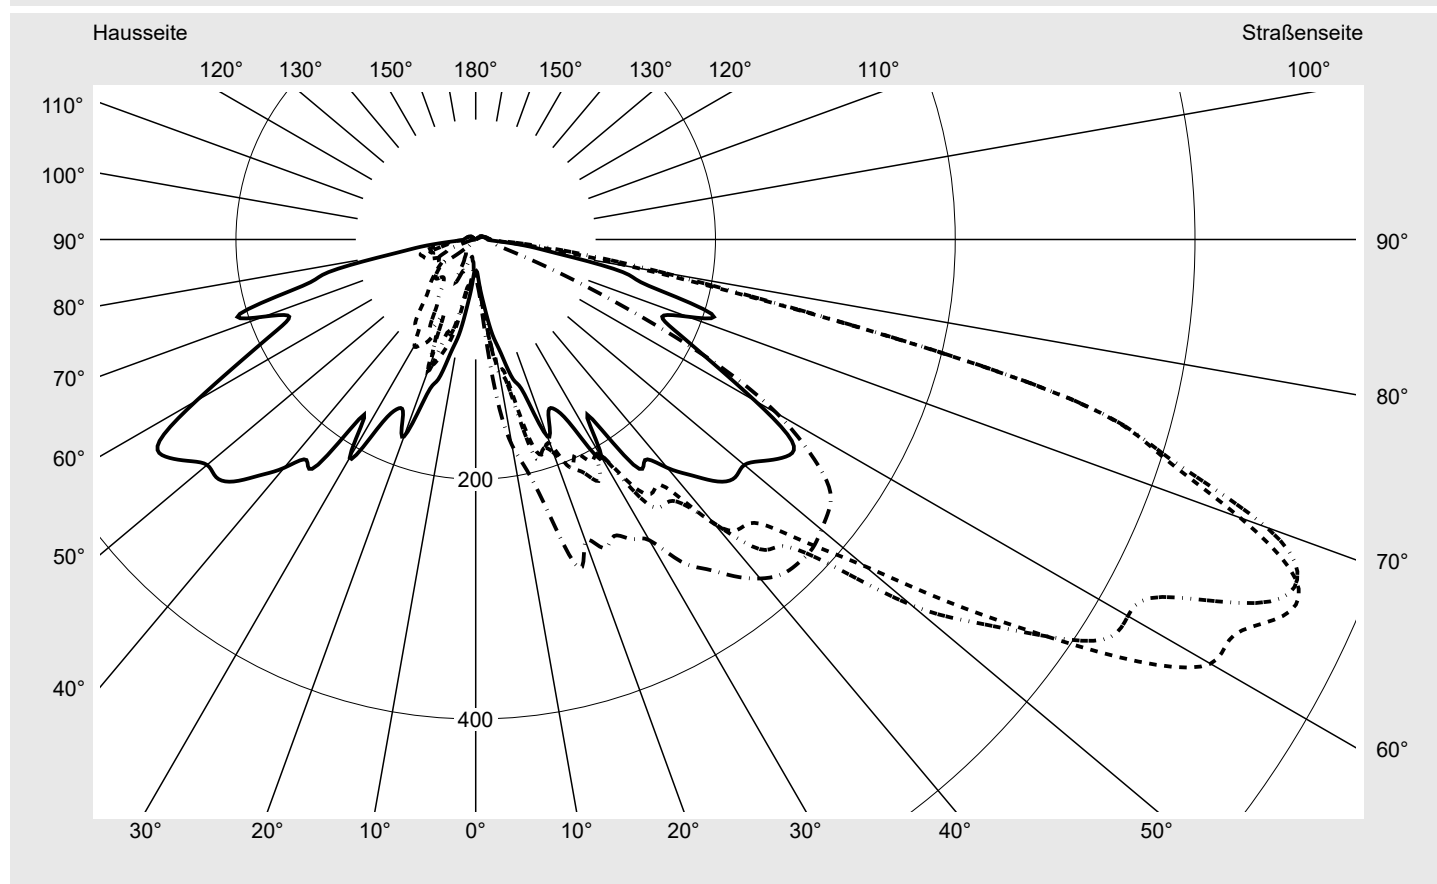

Optik asymmetrisch, breit strahlend (ST1.2a)

Abdeckung Abdeckung klar, PMMA

Bestückung LED 2700 K | CRI \geq 70

Betriebsgerät EVG SITECO iQ

Bemessungswerte Nettolichtstrom = 1540 lm
Systemleistung = 11.8 W
Lichtausbeute = 130.5 lm/W

Seriendokumentation
04.11.2022

siteco

Lichtstärke in cd/klm

C180-0

C205-25

C210-30

C270-90

Imax: 743 cd/klm

Leuchtenbetriebswirkungsgrade

Eta	100.0%
Eta 0° - 90°	97.4%
Eta 90° - 180°	2.6%

Lichtstärkeklasse nach EN13201-2

Klasse:	G1
Imax 70°	702.2
Imax 80°	158.2
Imax 90°	12.5
Imax >90°	11.5
Imax >95°	9.9

Messbedingungen