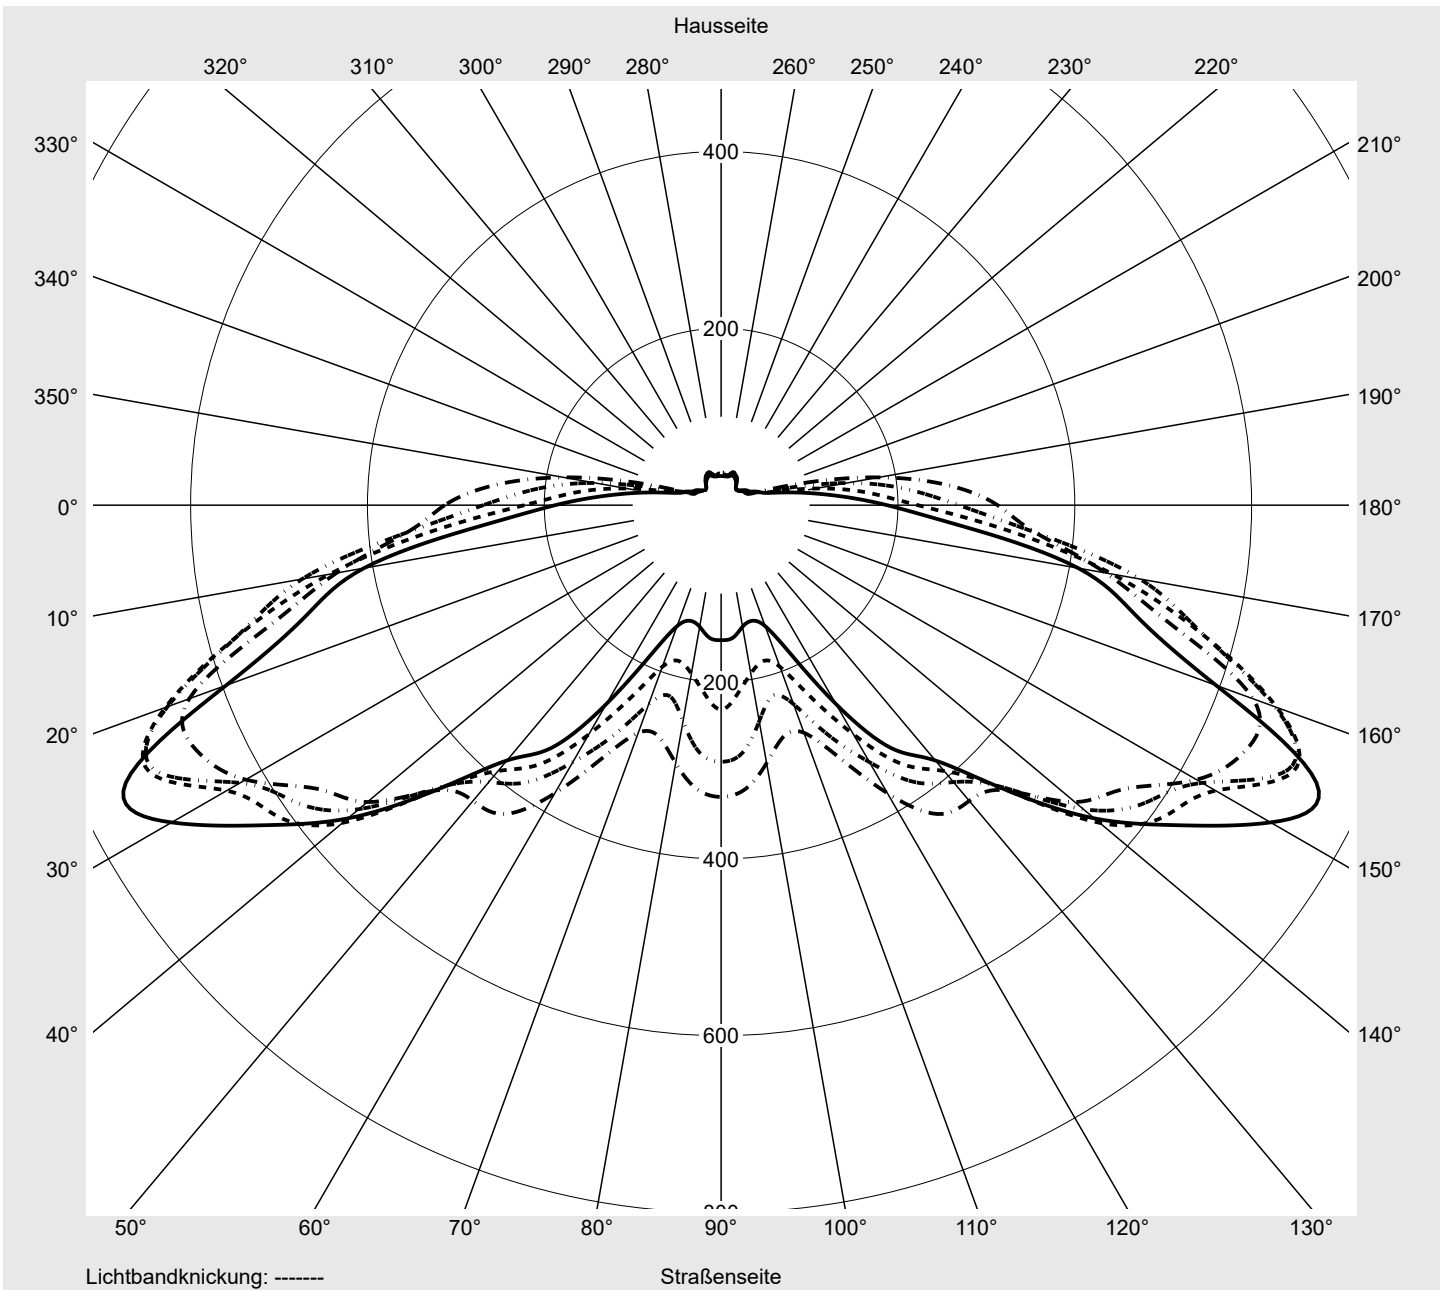

Optik asymmetrisch, breit strahlend (ST1.2a)

Abdeckung Abdeckung klar, PMMA

Bestückung LED 2700 K | CRI \geq 70

Betriebsgerät EVG SITECO iQ

Bemessungswerte Nettolichtstrom = 1540 lm
Systemleistung = 11.8 W
Lichtausbeute = 130.5 lm/W

Seriendokumentation
04.11.2022

siteco

Lichtstärke in cd/klm

C180-0

C205-25

C210-30

C270-90

Imax: 743 cd/klm

Leuchtenbetriebswirkungsgrade

Eta	100.0%
Eta 0° - 90°	97.4%
Eta 90° - 180°	2.6%

Lichtstärkeklasse nach EN13201-2

Klasse:	G1
Imax 70°	702.2
Imax 80°	158.2
Imax 90°	12.5
Imax >90°	11.5
Imax >95°	9.9

Messbedingungen

Kegelmantelkurven in cd/klm **KMK 65°** **KMK 62,5°** **KMK 60°** **KMK 57,5°** **siteco**

Lichttechnischer Prüfbefund

Familie PILZLEUCHTE LED	Bestell-Nr.: 5XA5235MF14H + 5XA54000XBL EAN: 4058352833247 + 4050737971421	LP-Nummer 59055_23
Wertetabelle Lichtstärkemessung		Maximale Lichtstärke
		siteco