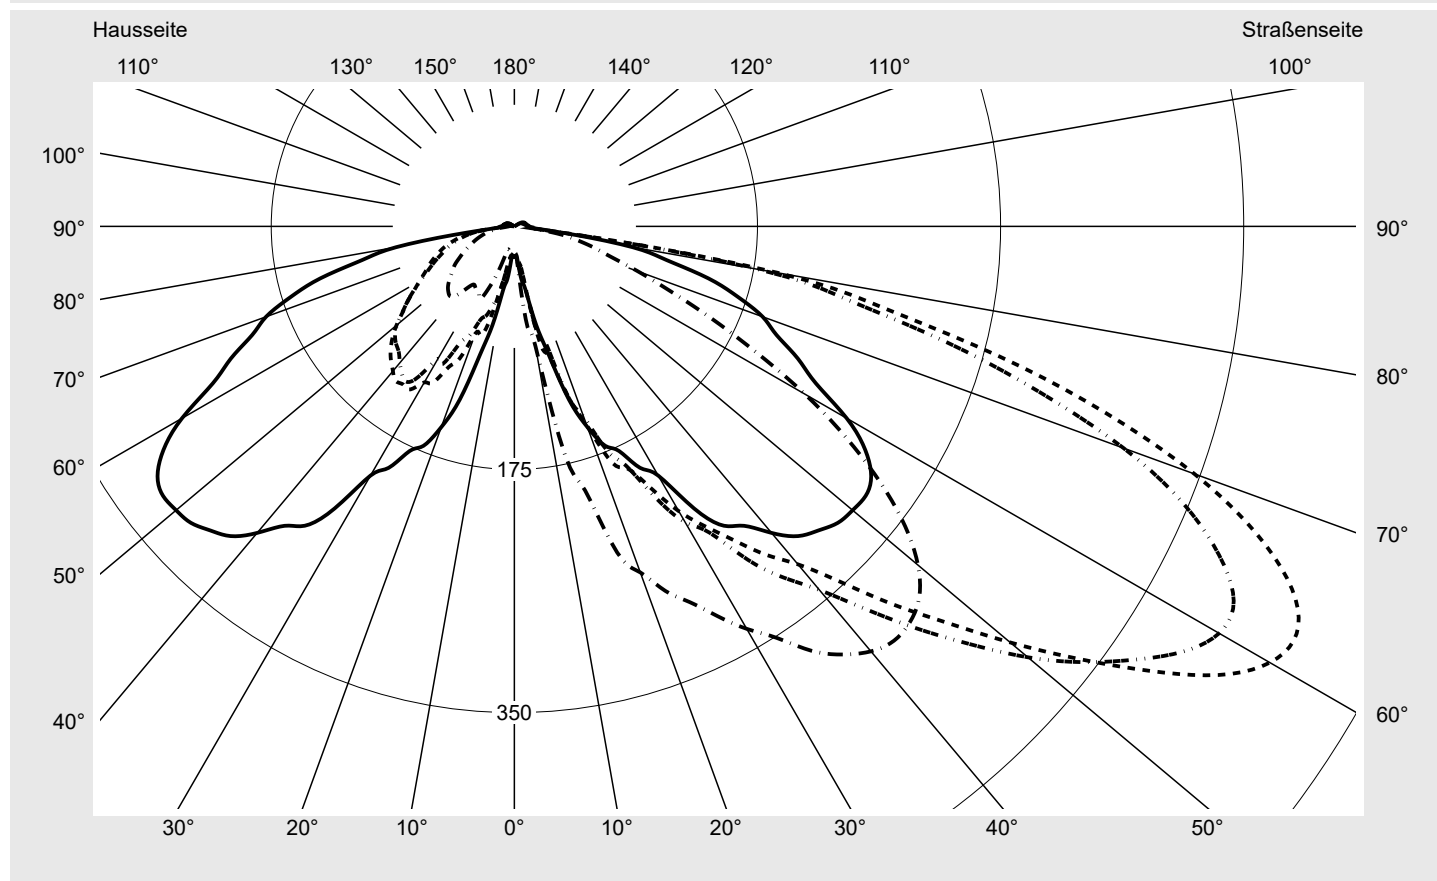

Optik asymmetrisch, breit strahlend (ST1.2a)

Abdeckung Abdeckung klar, PMMA

Bestückung LED 3000 K | CRI ≥ 70

Betriebsgerät EVG SITECO iQ

Bemessungswerte Nettolichtstrom = 1390 lm
Systemleistung = 10.5 W
Lichtausbeute = 132.4 lm/W

Seriendokumentation
07.07.2022

siteco

Lichtstärke in cd/klm

C180-0

C205-25

C210-30

C270-90

Imax: 635 cd/klm

Leuchtenbetriebswirkungsgrade

Eta	100.0%
Eta 0° - 90°	97.8%
Eta 90° - 180°	2.2%

Lichtstärkeklasse nach EN13201-2

Klasse:	G1
Imax 70°	521.0
Imax 80°	192.8
Imax 90°	10.9
Imax >90°	10.3
Imax >95°	9.2

Messbedingungen