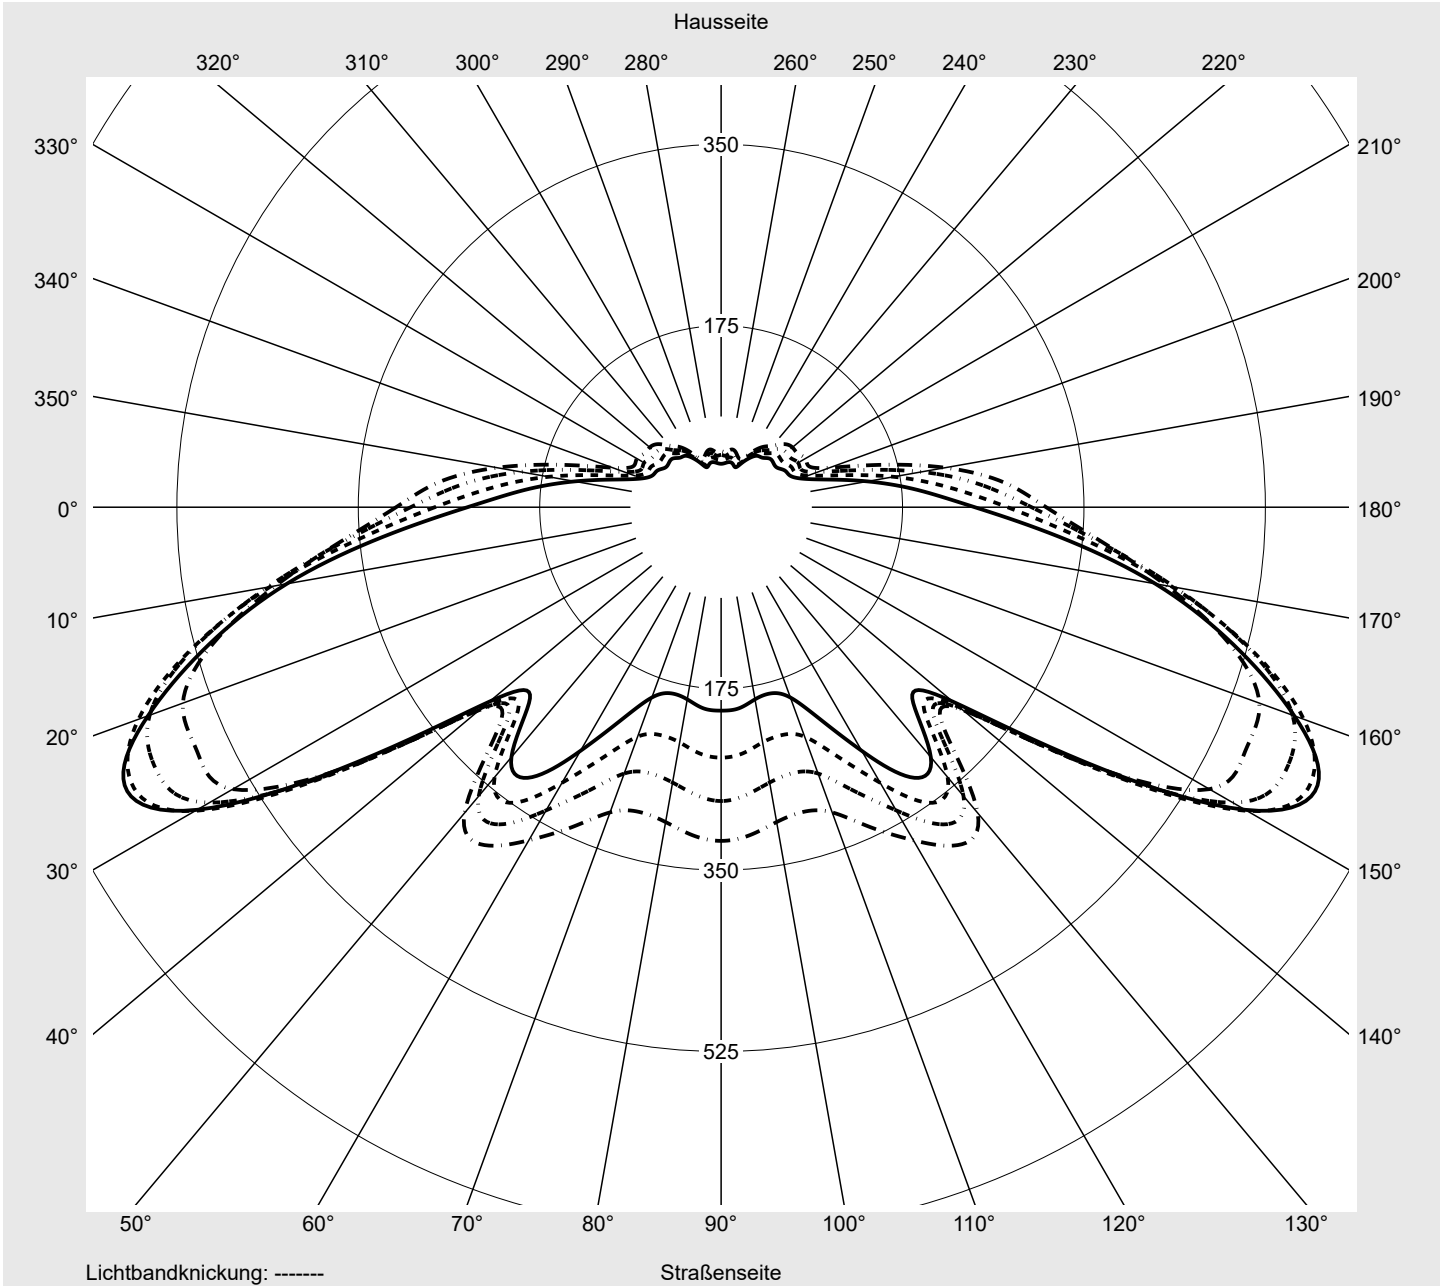

Optik asymmetrisch, breit strahlend (ST1.2a)

Abdeckung Abdeckung klar, PMMA

Bestückung LED 3000 K | CRI ≥ 70

Betriebsgerät EVG SITECO iQ

Bemessungswerte Nettolichtstrom = 1390 lm
Systemleistung = 10.5 W
Lichtausbeute = 132.4 lm/W

Seriendokumentation
07.07.2022

siteco

Lichtstärke in cd/klm

C180-0

C205-25

C210-30

C270-90

Imax: 635 cd/klm

Leuchtenbetriebswirkungsgrade

Eta	100.0%
Eta 0° - 90°	97.8%
Eta 90° - 180°	2.2%

Lichtstärkeklasse nach EN13201-2

Klasse:	G1
Imax 70°	521.0
Imax 80°	192.8
Imax 90°	10.9
Imax >90°	10.3
Imax >95°	9.2

Messbedingungen

Kegelmantelkurven in cd/klm **KMK 62,5°** **KMK 60°** **KMK 57,5°** **KMK 55°** **siteco**

Lichttechnischer Prüfbefund

Familie CITY-LIGHT ELEGANCE LED	Bestell-Nr.: 5XA5265EF14H + 5XA54000XS EAN: 4058352636015 + 4050737730073	LP-Nummer 59106_25
Wertetabelle Lichtstärkemessung		Maximale Lichtstärke
		siteco