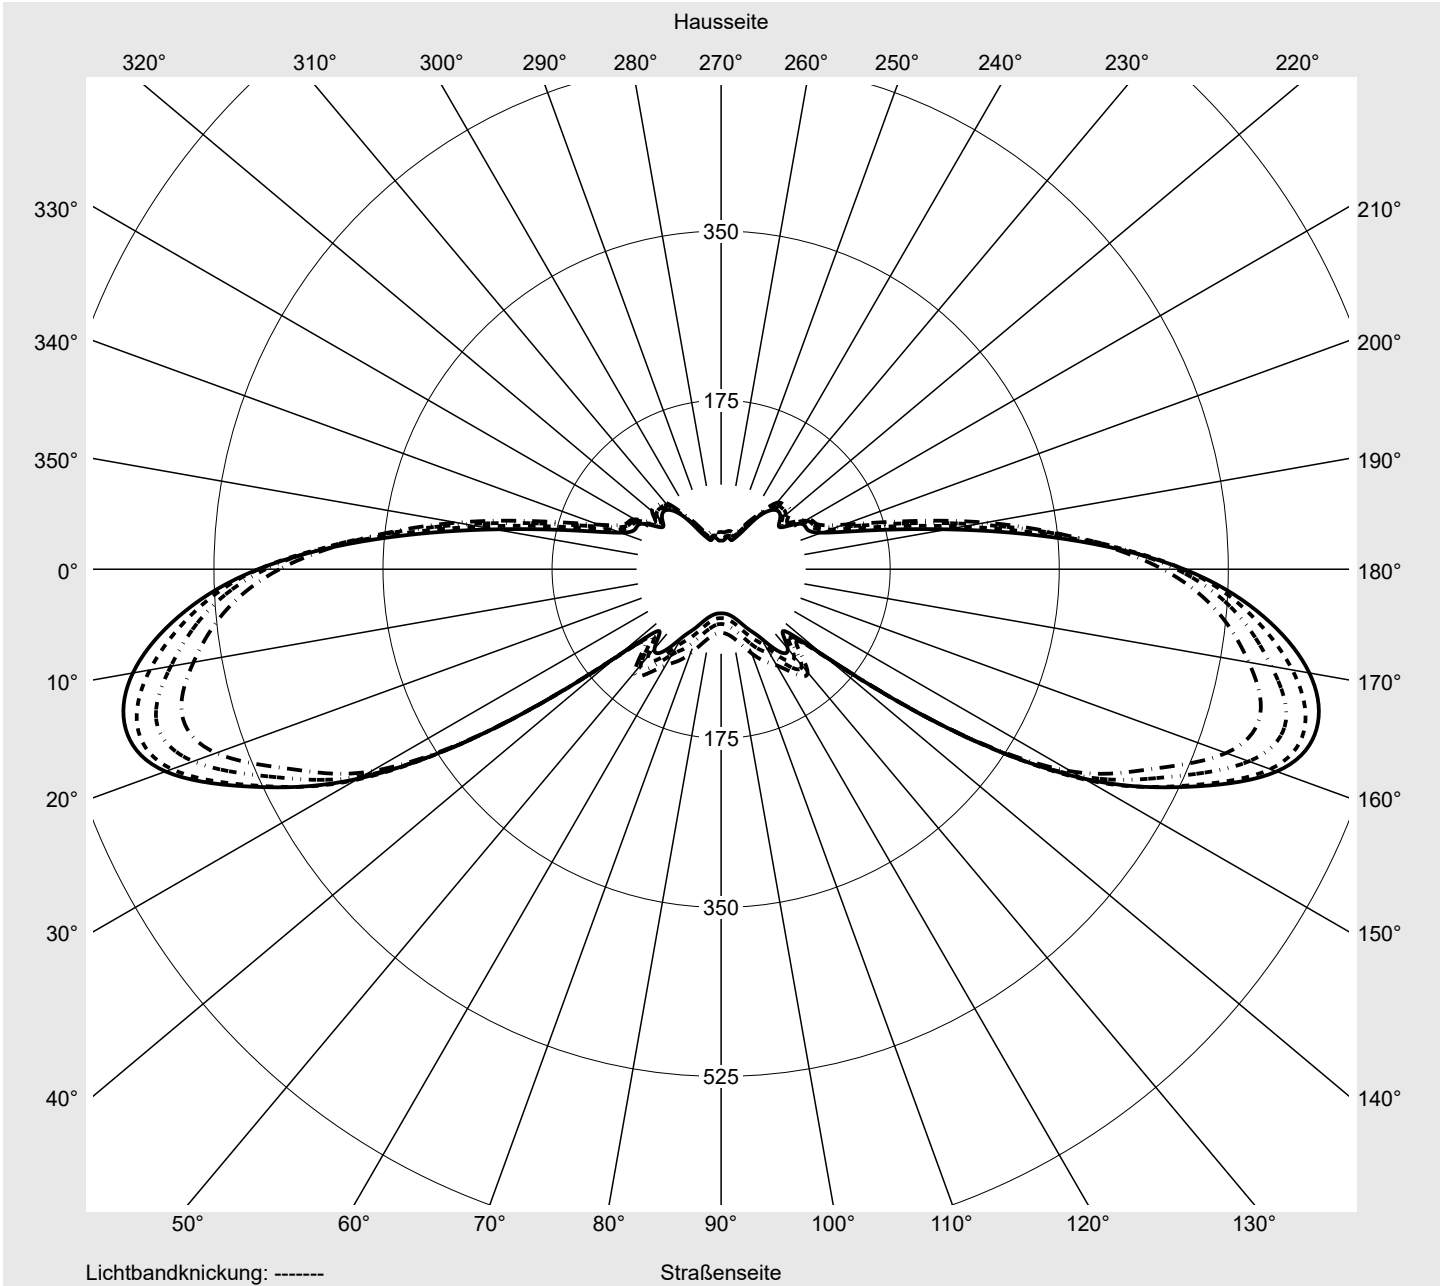

Lichttechnischer Prüfbefund

Familie
CITY-LIGHT ELEGANCE LED

Bestell-Nr.: 5XA5265LF14H + 5XA54000XSA
EAN: 4058352834930 + 4058352161326

LP-Nummer
59288_21

Ausführung Mastaufsatz- oder Montage am Wandausleger, Spreader-Element, amber
Optik asymmetrisch, extrem breit strahlend (P1.0a)
Abdeckung Abdeckung klar, PMMA
Bestückung LED 4000 K | CRI ≥ 70
Betriebsgerät EVG SITECO iQ
Bemessungswerte Nettolichtstrom = 1010 lm
 Systemleistung = 10.0 W
 Lichtausbeute = 101 lm/W

Seriendokumentation
07.07.2022

siteco

Lichtstärke in cd/klm

C180-0

C195-15

C200-20

C270-90

Imax: 638 cd/klm

Leuchtenbetriebswirkungsgrade

Eta	100.0%
Eta 0° - 90°	96.7%
Eta 90° - 180°	3.3%

Lichtstärkeklasse nach EN13201-2

Klasse:	---
Imax 70°	617.6
Imax 80°	259.9
Imax 90°	15.5
Imax >90°	15.1
Imax >95°	14.2

Messbedingungen

Kegelmantelkurven in cd/klm **KMK 62,5°** **KMK 60°** **KMK 57,5°** **KMK 55°** **siteco**

Lichttechnischer Prüfbefund

Familie CITY-LIGHT ELEGANCE LED	Bestell-Nr.: 5XA5265LF14H + 5XA54000XSA EAN: 4058352834930 + 4058352161326	LP-Nummer 59288_21
Wertetabelle Lichtstärkemessung		Maximale Lichtstärke
		siteco