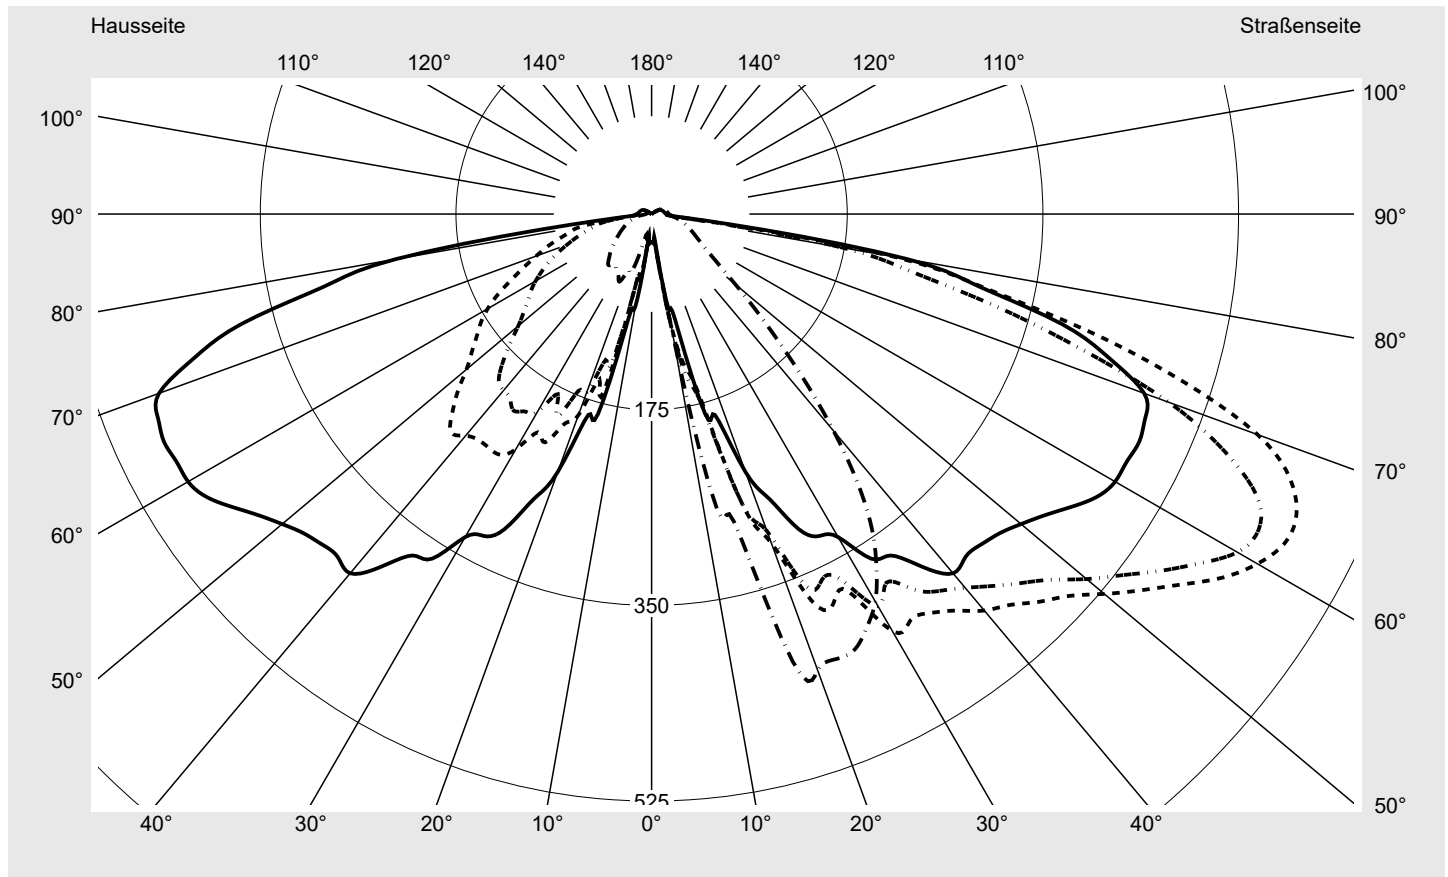

Lichttechnischer Prüfbefund

Familie
CITY-LIGHT ELEGANCE LED

Bestell-Nr.: 5XA5265LF14H + 5XA54000XSA
EAN: 4058352834930 + 4058352161326

LP-Nummer
59288_21

Ausführung Mastaufsatz- oder Montage am Wandausleger, Spreader-Element, amber
Optik asymmetrisch, extrem breit strahlend (P1.0a)
Abdeckung Abdeckung klar, PMMA
Bestückung LED 4000 K | CRI ≥ 70
Betriebsgerät EVG SITECO iQ
Bemessungswerte Nettolichtstrom = 1010 lm
 Systemleistung = 10.0 W
 Lichtausbeute = 101 lm/W

Seriendokumentation
07.07.2022

siteco

Lichtstärke in cd/klm

C180-0

C195-15

C200-20

C270-90

Imax: 638 cd/klm

Leuchtenbetriebswirkungsgrade

Eta	100.0%
Eta 0° - 90°	96.7%
Eta 90° - 180°	3.3%

Lichtstärkeklasse nach EN13201-2

Klasse:	---
Imax 70°	617.6
Imax 80°	259.9
Imax 90°	15.5
Imax >90°	15.1
Imax >95°	14.2

Messbedingungen