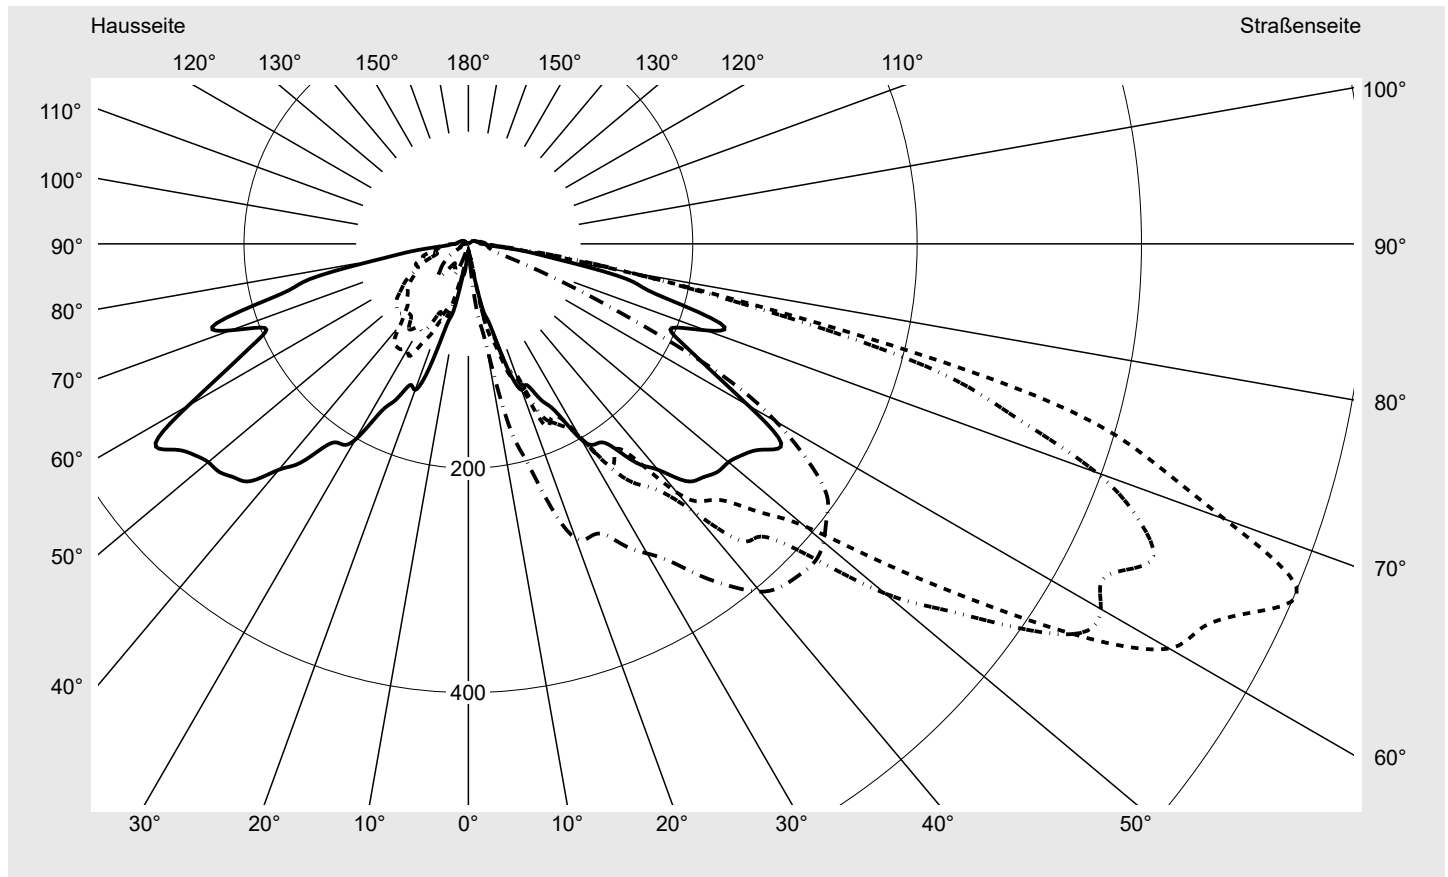

**Seriendokumentation**  
**07.07.2022**

**siteco**

**Lichtstärke in cd/klm**

**C180-0**

**C205-25**

**C210-30**

**C270-90**

**Imax: 799 cd/klm**

**Leuchtenbetriebswirkungsgrade**

Eta	100.0%
Eta 0° - 90°	97.3%
Eta 90° - 180°	2.7%

**Lichtstärkeklasse nach EN13201-2**

Klasse:	G1
Imax 70°	717.4
Imax 80°	151.6
Imax 90°	15.4
Imax >90°	14.8
Imax >95°	12.0