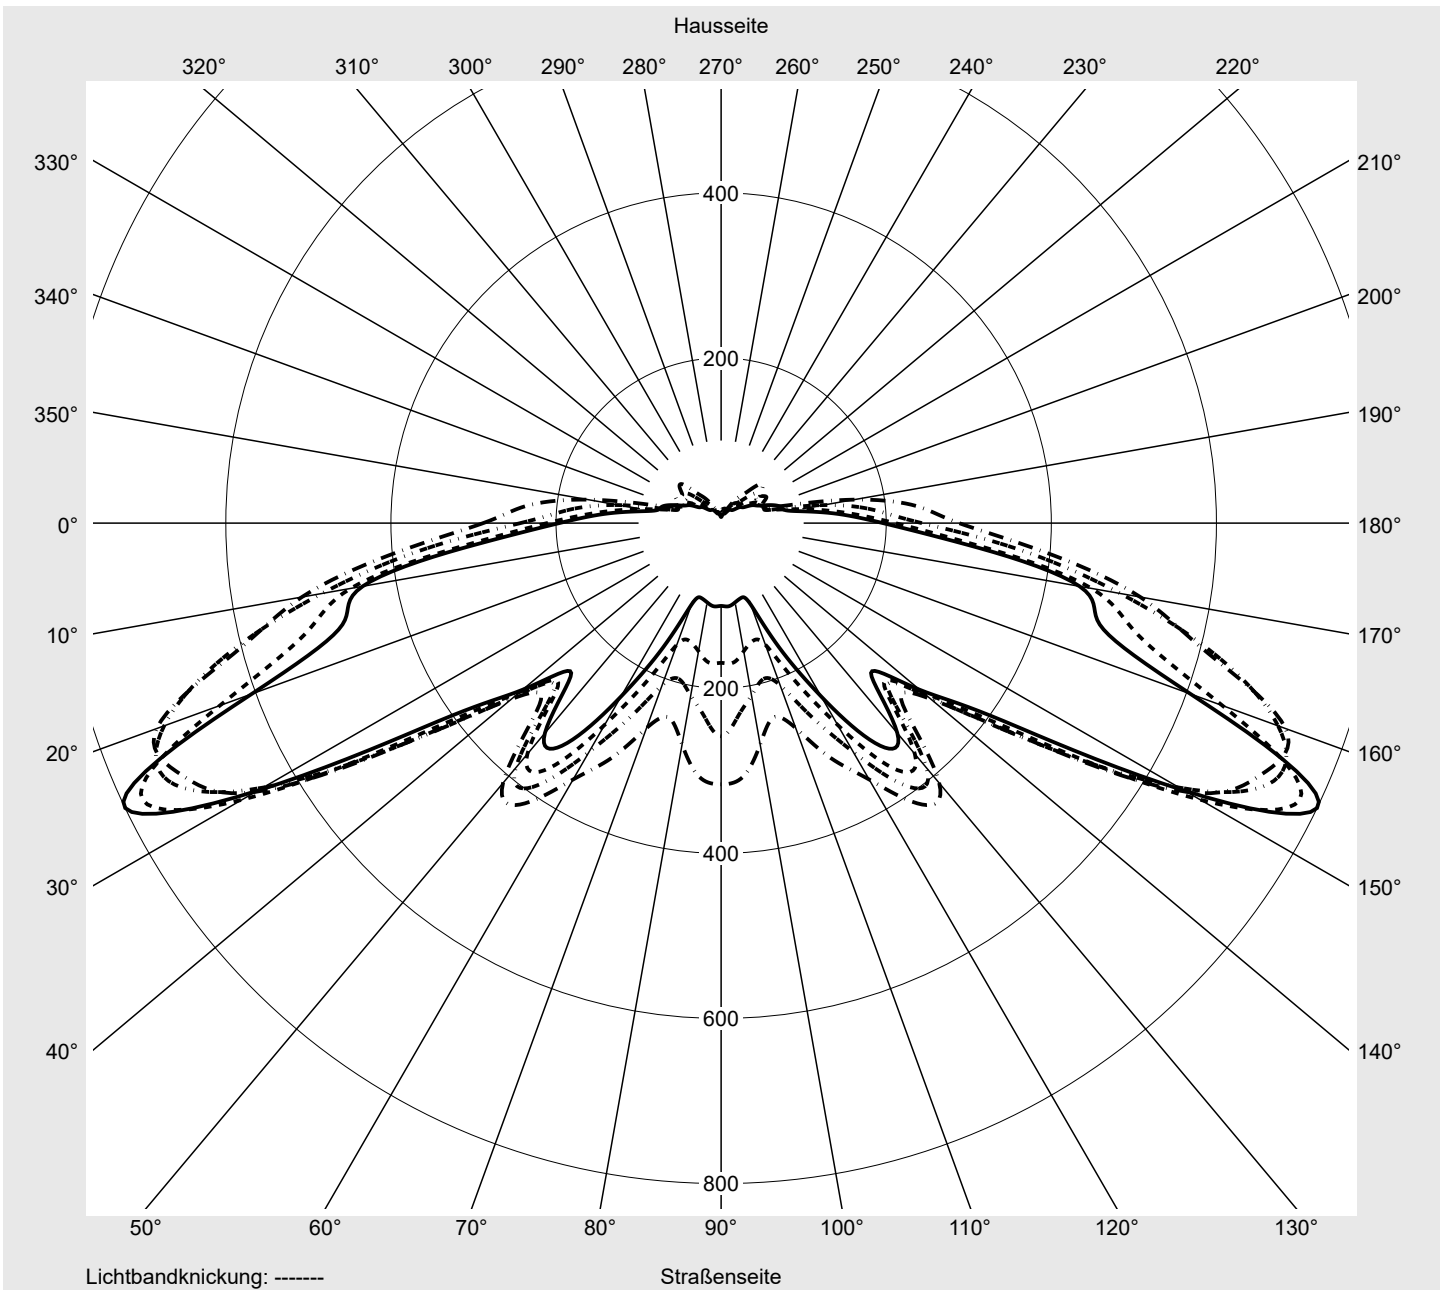

**Leuchtenbetriebswirkungsgrade**

Eta	100.0%
Eta 0° - 90°	97.3%
Eta 90° - 180°	2.7%

**Lichtstärkeklasse nach EN13201-2**

Klasse:	G1
Imax 70°	717.4
Imax 80°	151.6
Imax 90°	15.4
Imax >90°	14.8
Imax >95°	12.0

**Messbedingungen**

DIN EN 13032 und DIN 5032

**Lichttechnischer Prüfbefund**

**Familie**  
**CITY-LIGHT PLUS LED**

**Bestell-Nr.: 5XA5275AF14H + 5XA54000XBL**  
**EAN: 4058352835111 + 4050737971421**

**LP-Nummer**  
**59108\_19**

**Kegelmantelkurven in cd/klm**    **KMK 67,5°**    **KMK 65°**    **KMK 62,5°**    **KMK 60°**    **siteco**