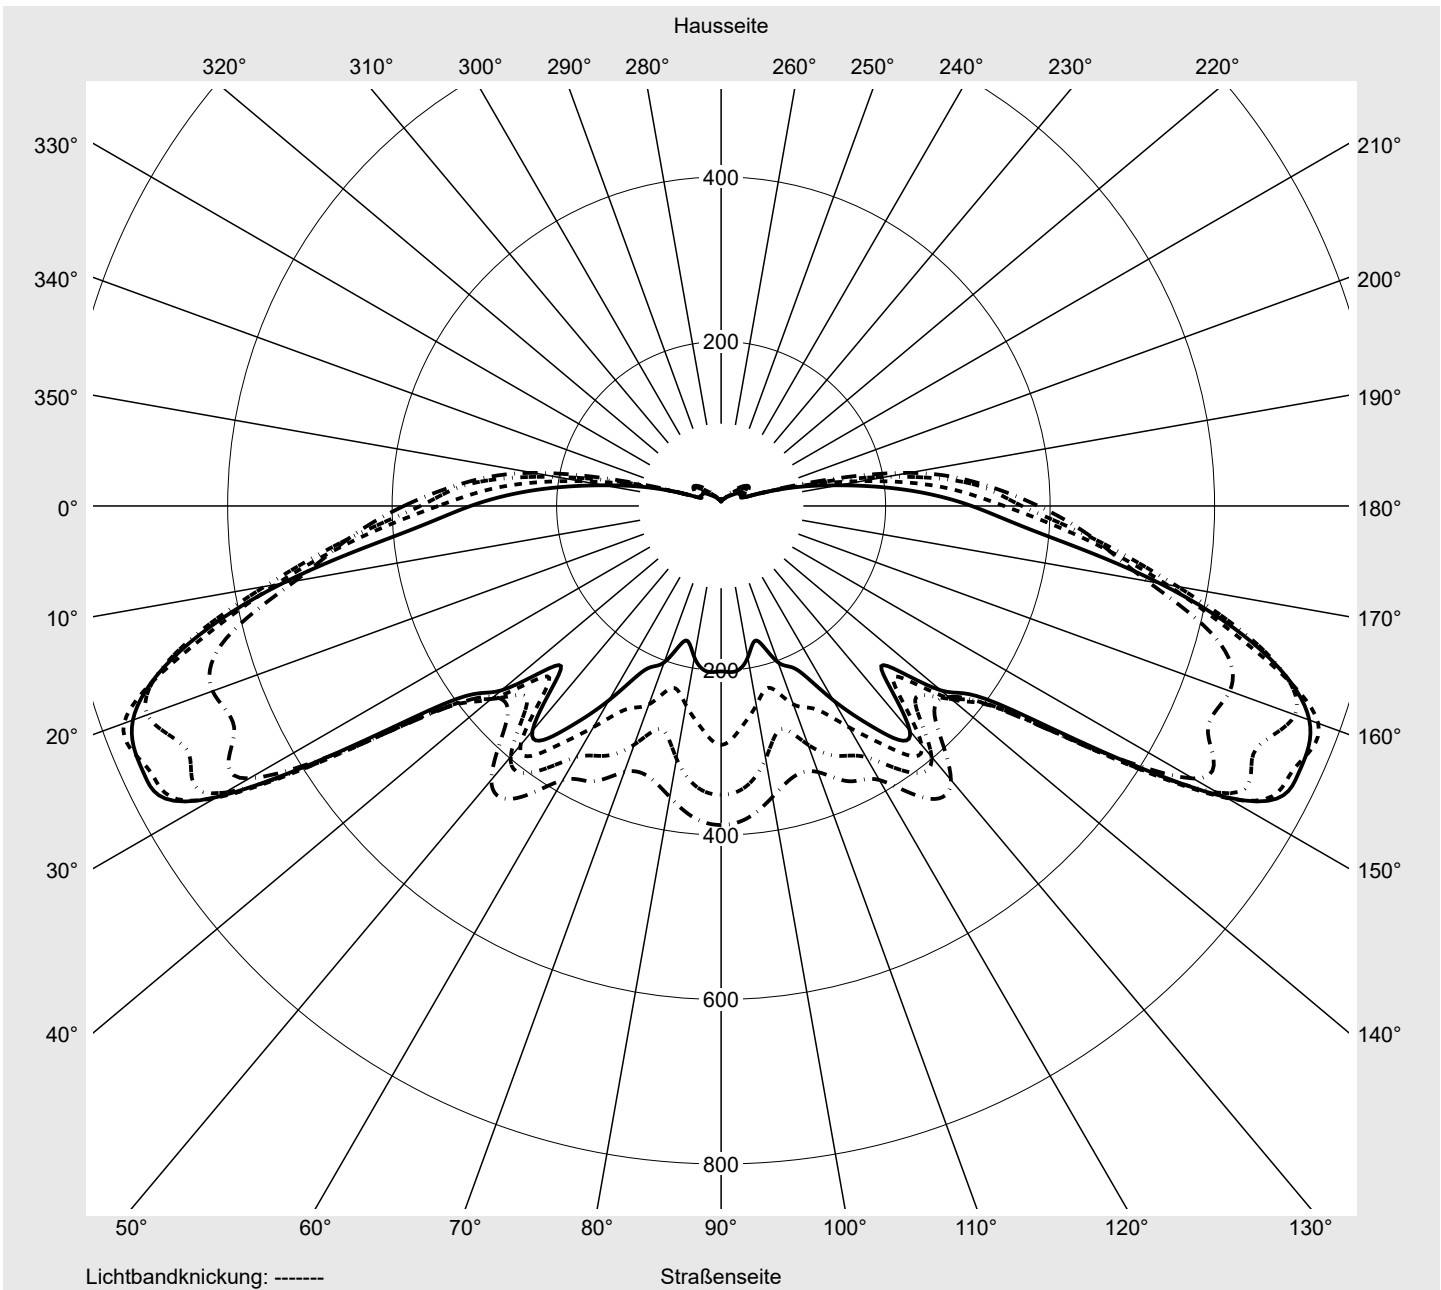

Lichttechnischer Prüfbefund

Familie
CITY-LIGHT PLUS LED

Bestell-Nr.: 5XA5275AF14H + 5XA54000XBXL
EAN: 4058352835111 + 4058352415573

LP-Nummer
59357_2

Ausführung Mastaufsatz- oder Montage am Wandausleger, Abschirmung hausseitig
Optik asymmetrisch, breit strahlend (ST1.2a)
Abdeckung Abdeckung klar, PMMA
Bestückung LED 2200 K | CRI \geq 70
Betriebsgerät EVG SITECO iQ
Bemessungswerte Nettolichtstrom = 1410 lm
Systemleistung = 12.9 W
Lichtausbeute = 109.3 lm/W

Seriendokumentation
04.11.2022

siteco

Lichtstärke in cd/klm

C180-0

C205-25

C210-30

C270-90

Imax: 774 cd/klm

Leuchtenbetriebswirkungsgrade

Eta 100.0%
Eta 0° - 90° 97.1%
Eta 90° - 180° 2.9%

Lichtstärkeklasse nach EN13201-2

Klasse: G1
Imax 70° 682.6
Imax 80° 166.3
Imax 90° 27.0
Imax >90° 26.0
Imax >95° 22.3

Messbedingungen

Kegelmantelkurven in cd/klm **KMK 65°** **KMK 62,5°** **KMK 60°** **KMK 57,5°** **siteco**

Lichttechnischer Prüfbefund

Familie CITY-LIGHT PLUS LED	Bestell-Nr.: 5XA5275AF14H + 5XA54000XBXL EAN: 4058352835111 + 4058352415573	LP-Nummer 59357_2
Wertetabelle Lichtstärkemessung		Maximale Lichtstärke
		siteco