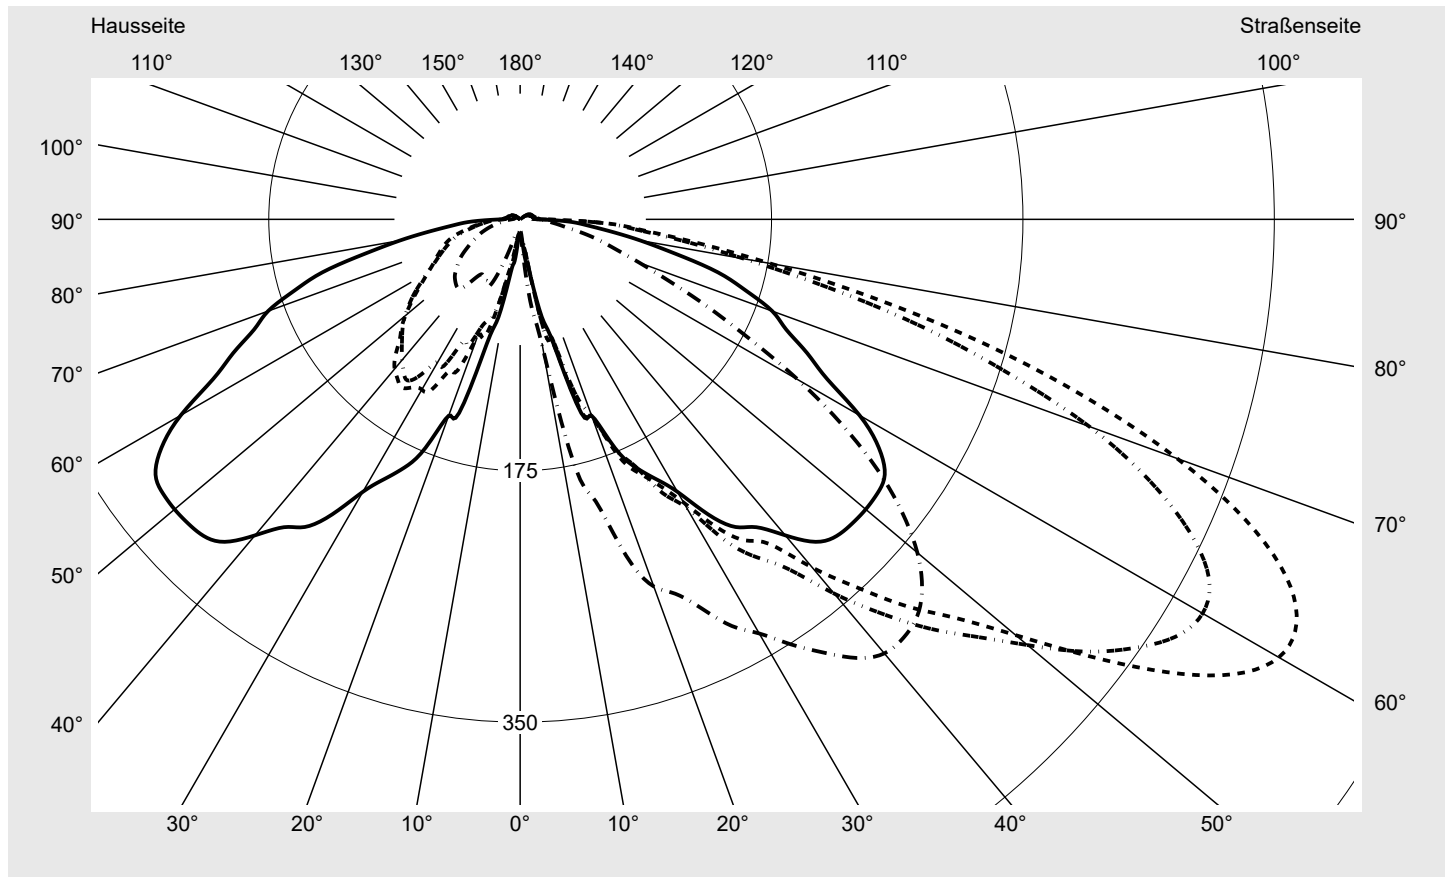

Lichttechnischer Prüfbefund

Familie
CITY-LIGHT PLUS LED

Bestell-Nr.: 5XA5275AF14H + 5XA54000XS
EAN: 4058352835111 + 4050737730073

LP-Nummer
59107_24

Ausführung Mastaufsatz- oder Montage am Wandausleger, Spreader-Element, strukturiert
Optik asymmetrisch, breit strahlend (ST1.2a)
Abdeckung Abdeckung klar, PMMA
Bestückung LED 2200 K | CRI ≥ 70
Betriebsgerät EVG SITECO iQ
Bemessungswerte Nettolichtstrom = 1390 lm
Systemleistung = 12.9 W
Lichtausbeute = 107.8 lm/W

Seriendokumentation
07.07.2022

siteco

Lichtstärke in cd/klm

C180-0

C205-25

C210-30

C270-90

Imax: 610 cd/klm

Leuchtenbetriebswirkungsgrade

Eta	100.0%
Eta 0° - 90°	97.2%
Eta 90° - 180°	2.8%

Lichtstärkeklasse nach EN13201-2

Klasse:	G1
Imax 70°	486.7
Imax 80°	176.6
Imax 90°	16.1
Imax >90°	12.6
Imax >95°	10.8

Messbedingungen