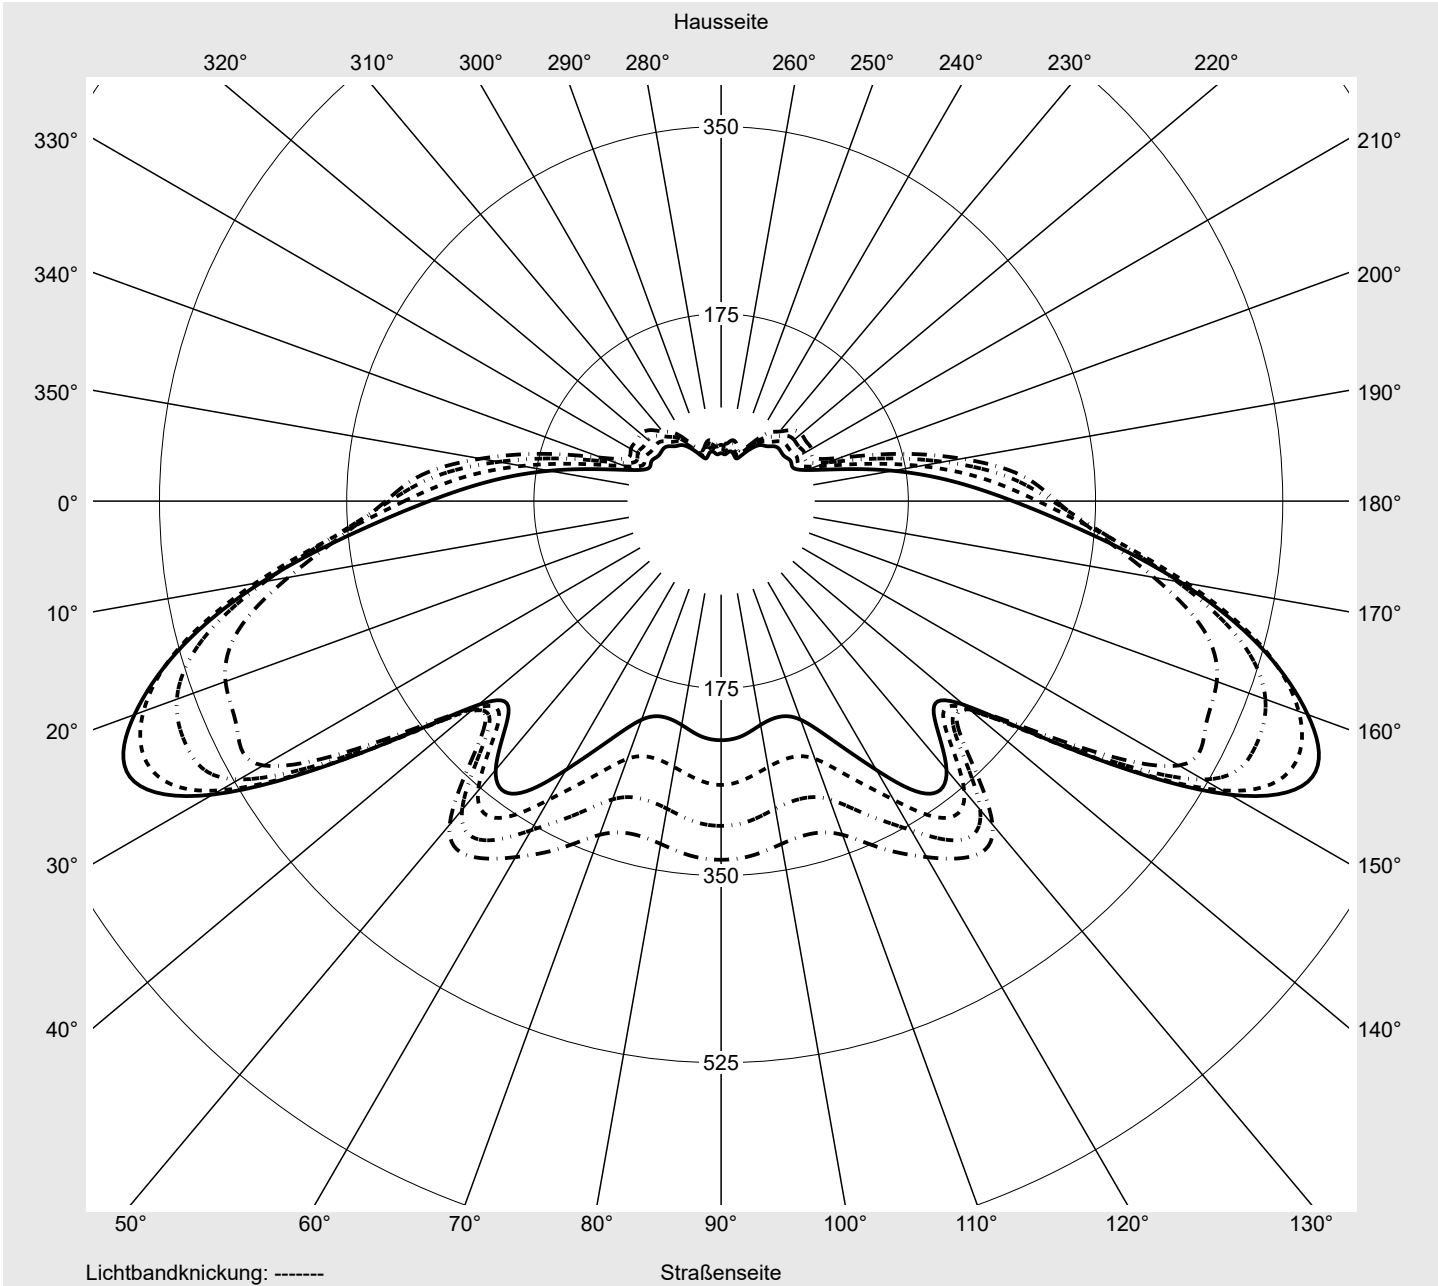

Lichttechnischer Prüfbefund

Familie
CITY-LIGHT PLUS LED

Bestell-Nr.: 5XA5275AF14H + 5XA54000XS
EAN: 4058352835111 + 4050737730073

LP-Nummer
59107_24

Ausführung Mastaufsatz- oder Montage am Wandausleger, Spreader-Element, strukturiert
Optik asymmetrisch, breit strahlend (ST1.2a)
Abdeckung Abdeckung klar, PMMA
Bestückung LED 2200 K | CRI ≥ 70
Betriebsgerät EVG SITECO iQ
Bemessungswerte Nettolichtstrom = 1390 lm
Systemleistung = 12.9 W
Lichtausbeute = 107.8 lm/W

Leuchtenbetriebswirkungsgrade

Eta	100.0%
Eta 0° - 90°	97.2%
Eta 90° - 180°	2.8%

Lichtstärkeklasse nach EN13201-2

Klasse:	G1
Imax 70°	486.7
Imax 80°	176.6
Imax 90°	16.1
Imax >90°	12.6
Imax >95°	10.8

Messbedingungen

DIN EN 13032 und DIN 5032

Lichttechnischer Prüfbefund

Familie
CITY-LIGHT PLUS LED

Bestell-Nr.: 5XA5275AF14H + 5XA54000XS
EAN: 4058352835111 + 4050737730073

LP-Nummer
59107_24

Kegelmantelkurven in cd/klm **KMK 60°** **KMK 57.5°** **KMK 55°** **KMK 52.5°**