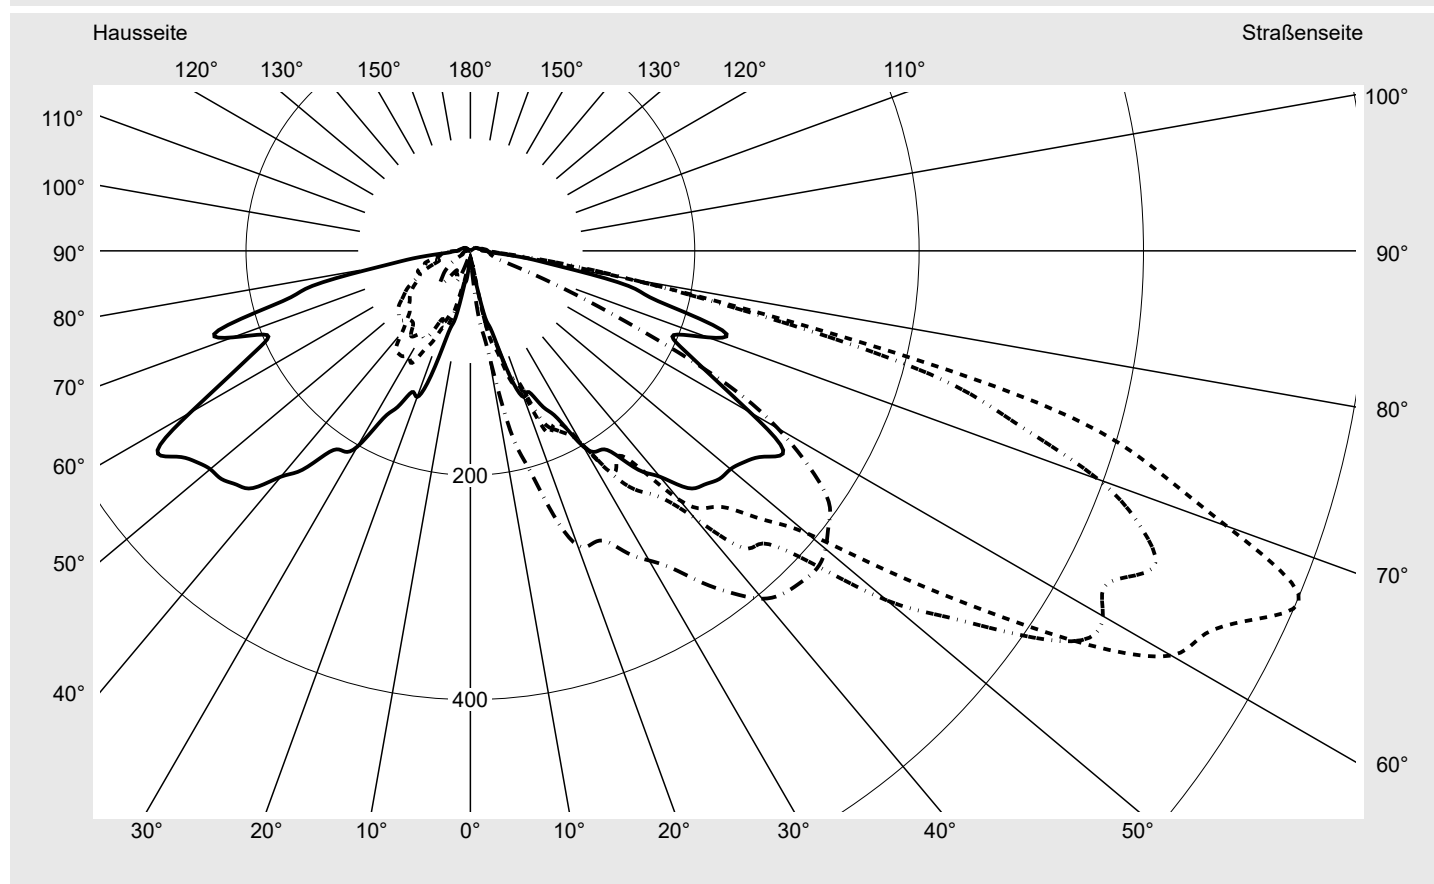

Optik asymmetrisch, breit strahlend (ST1.2a)

Abdeckung Abdeckung klar, PMMA

Bestückung LED 3000 K | CRI \geq 70

Betriebsgerät EVG SITECO iQ

Bemessungswerte Nettolichtstrom = 1460 lm
Systemleistung = 10.5 W
Lichtausbeute = 139 lm/W

Seriendokumentation
07.07.2022

siteco

Lichtstärke in cd/klm

C180-0

C205-25

C210-30

C270-90

Imax: 799 cd/klm

Leuchtenbetriebswirkungsgrade

Eta	100.0%
Eta 0° - 90°	97.3%
Eta 90° - 180°	2.7%

Lichtstärkeklasse nach EN13201-2

Klasse:	G1
Imax 70°	717.4
Imax 80°	151.6
Imax 90°	15.4
Imax >90°	14.8
Imax >95°	12.0

Messbedingungen