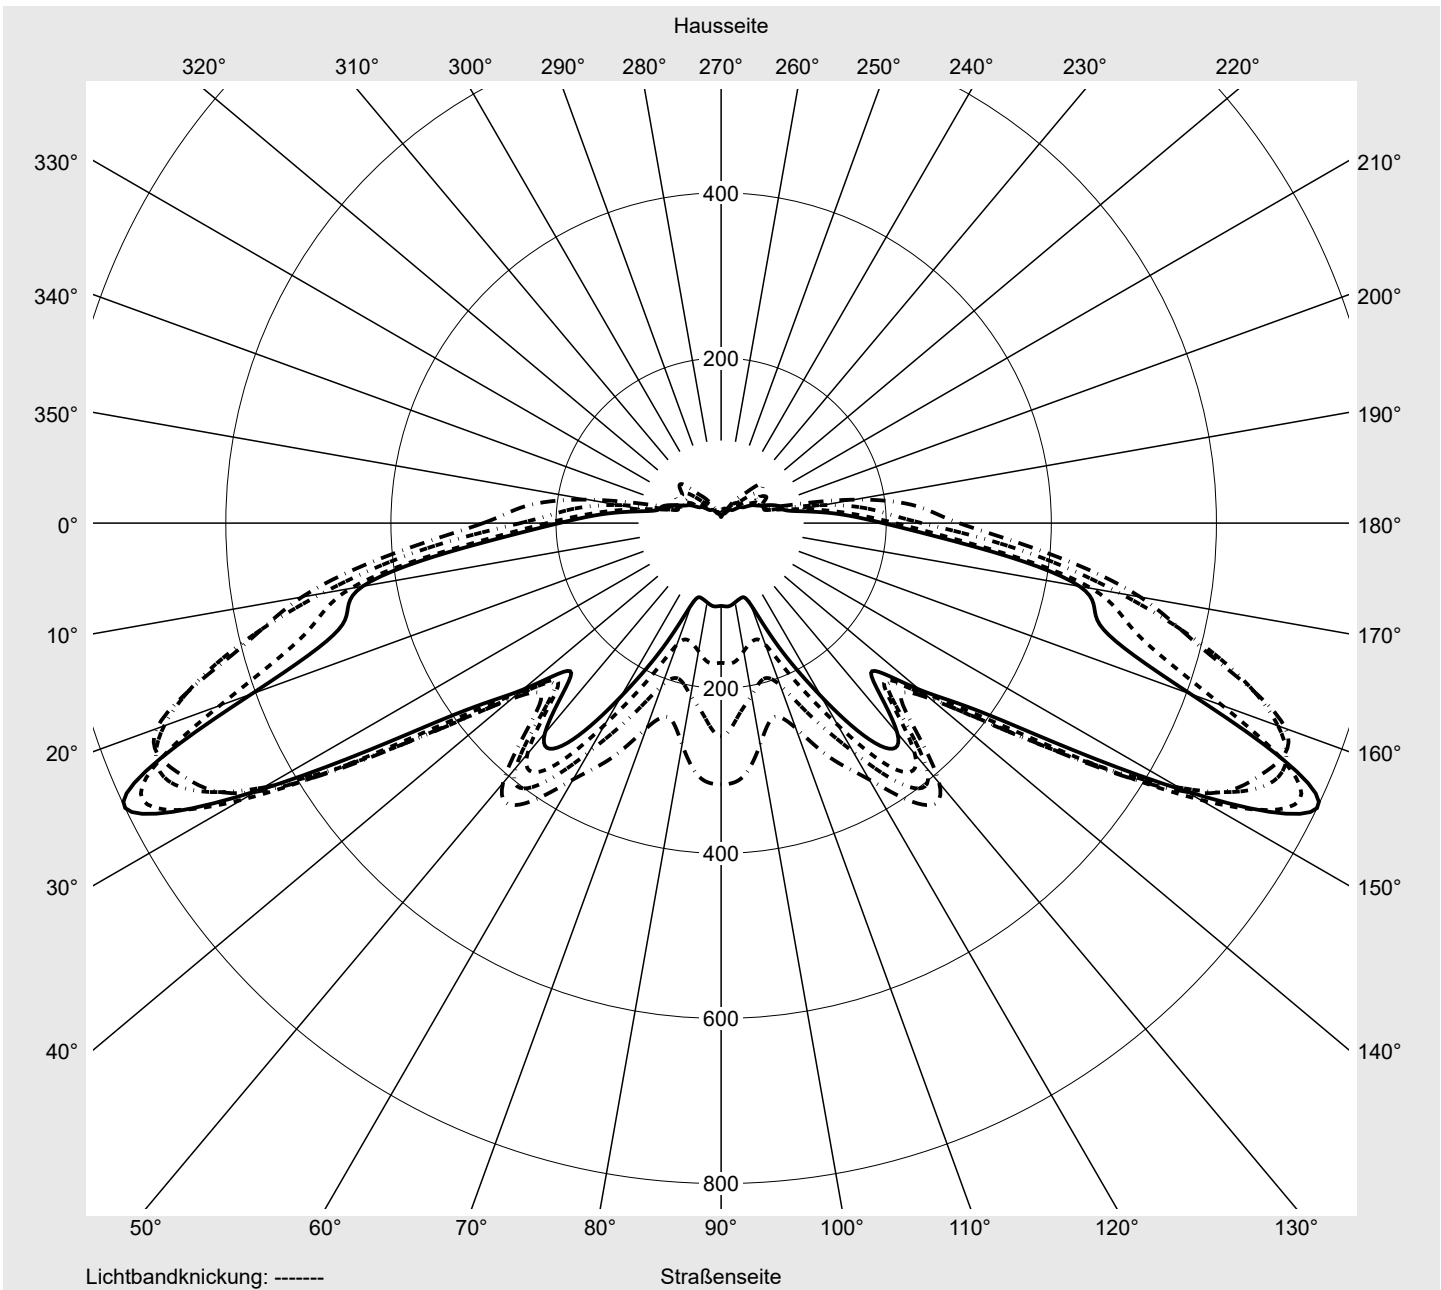

Optik asymmetrisch, breit strahlend (ST1.2a)

Abdeckung Abdeckung klar, PMMA

Bestückung LED 3000 K | CRI \geq 70

Betriebsgerät EVG SITECO iQ

Bemessungswerte Nettolichtstrom = 1460 lm
Systemleistung = 10.5 W
Lichtausbeute = 139 lm/W

Leuchtenbetriebswirkungsgrade

Eta	100.0%
Eta 0° - 90°	97.3%
Eta 90° - 180°	2.7%

Lichtstärkeklasse nach EN13201-2

Klasse:	G1
Imax 70°	717.4
Imax 80°	151.6
Imax 90°	15.4
Imax >90°	14.8
Imax >95°	12.0

Messbedingungen

DIN EN 13032 und DIN 5032

Lichttechnischer Prüfbefund

Familie
CITY-LIGHT PLUS LED

Bestell-Nr.: 5XA5275EF14H + 5XA54000XBL
EAN: 4058352636138 + 4050737971421

LP-Nummer
59108_20

Kegelmantelkurven in cd/klm **KMK 67,5°** **KMK 65°** **KMK 62,5°** **KMK 60°**