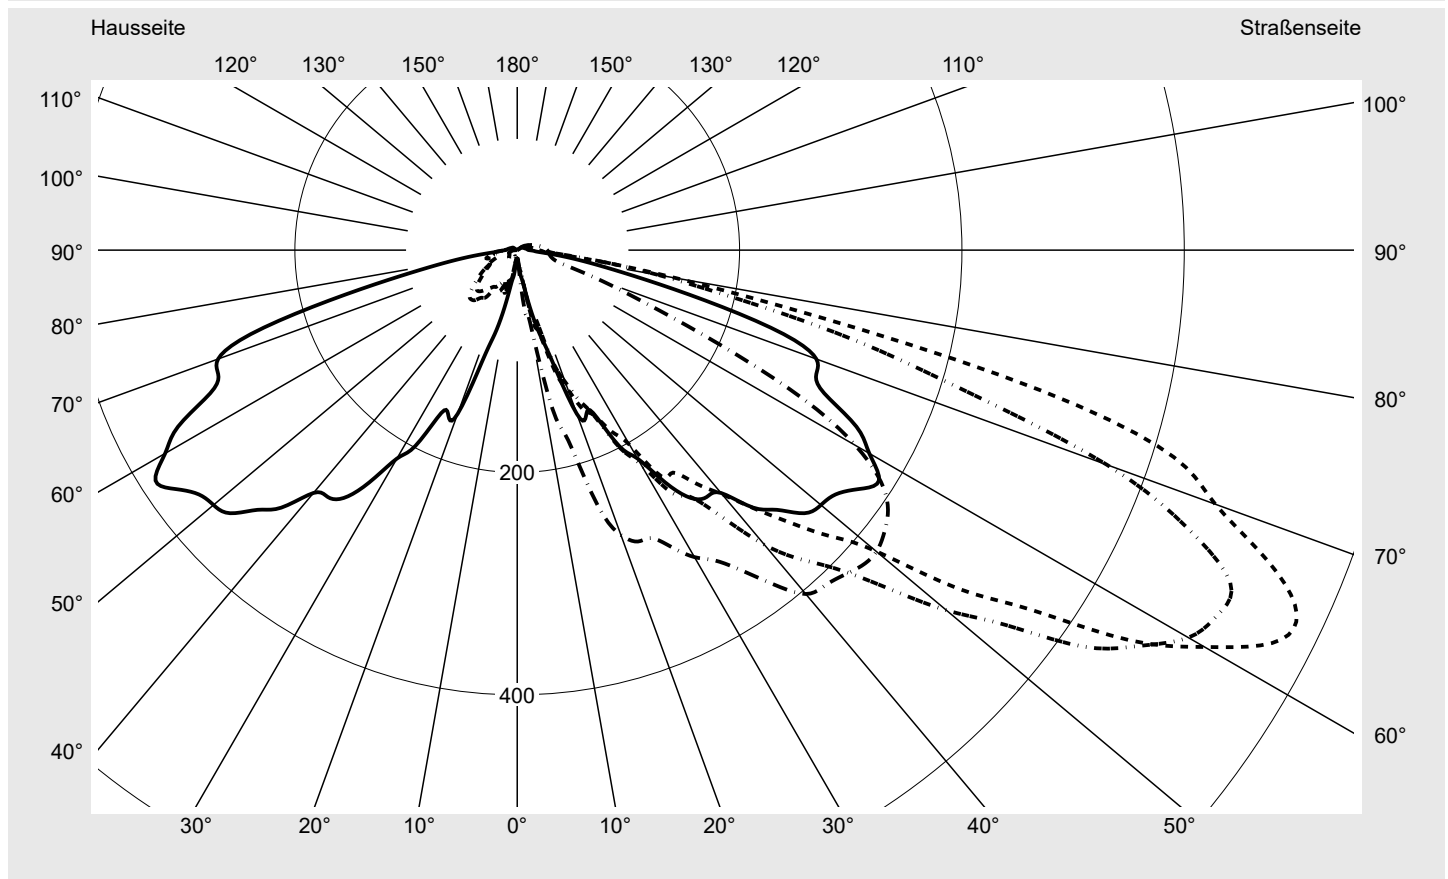

Seriendokumentation
04.11.2022

siteco

Lichtstärke in cd/klm

C180-0

C205-25

C210-30

C270-90

Imax: 774 cd/klm

Leuchtenbetriebswirkungsgrade

Eta	100.0%
Eta 0° - 90°	97.1%
Eta 90° - 180°	2.9%

Lichtstärkeklasse nach EN13201-2

Klasse:	G1
Imax 70°	682.6
Imax 80°	166.3
Imax 90°	27.0
Imax >90°	26.0
Imax >95°	22.3

Messbedingungen