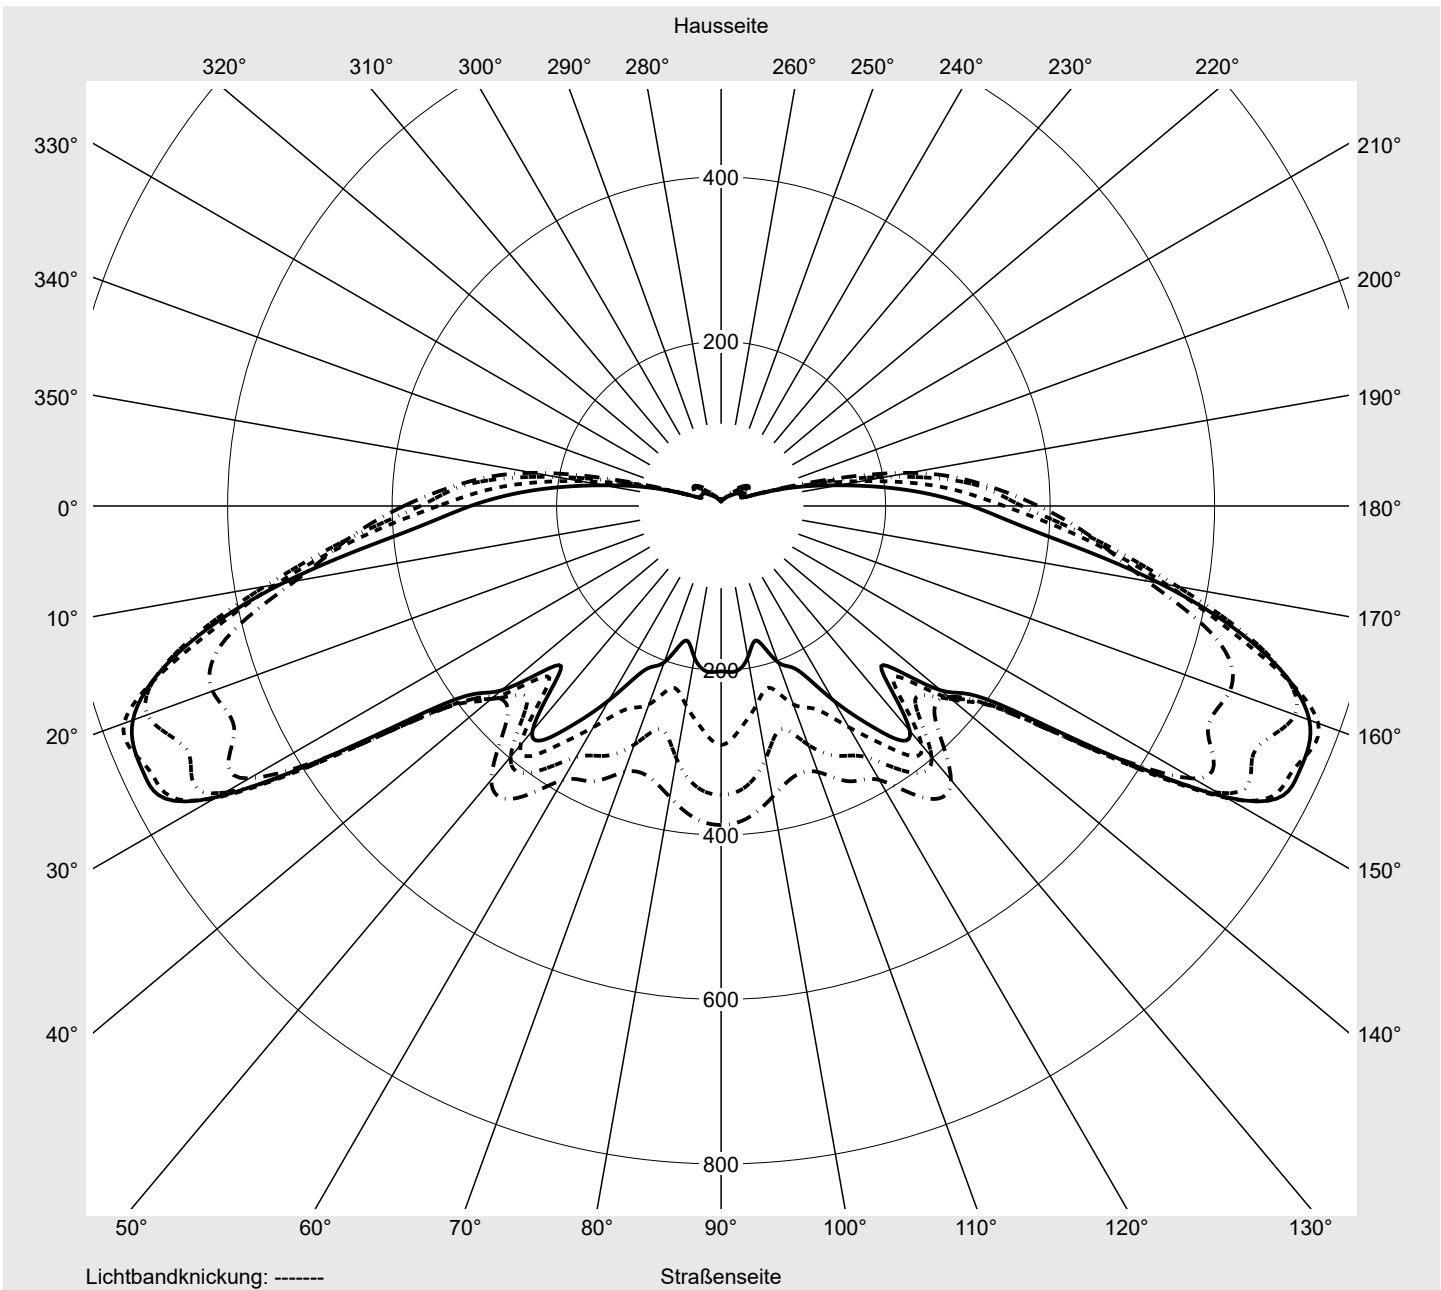

Lichttechnischer Prüfbefund

Familie
CITY-LIGHT PLUS LED

Bestell-Nr.: 5XA5275EF14H + 5XA54000XBXL
EAN: 4058352636138 + 4058352415573

LP-Nummer
59357_3

Ausführung Mastaufsatz- oder Montage am Wandausleger, Abschirmung hausseitig
Optik asymmetrisch, breit strahlend (ST1.2a)
Abdeckung Abdeckung klar, PMMA
Bestückung LED 3000 K | CRI \geq 70
Betriebsgerät EVG SITECO iQ
Bemessungswerte Nettolichtstrom = 1410 lm
Systemleistung = 10.5 W
Lichtausbeute = 134.3 lm/W

Seriendokumentation
04.11.2022

siteco

Lichtstärke in cd/klm

C180-0

C205-25

C210-30

C270-90

Imax: 774 cd/klm

Leuchtenbetriebswirkungsgrade

Eta	100.0%
Eta 0° - 90°	97.1%
Eta 90° - 180°	2.9%

Lichtstärkeklasse nach EN13201-2

Klasse:	G1
Imax 70°	682.6
Imax 80°	166.3
Imax 90°	27.0
Imax >90°	26.0
Imax >95°	22.3

Messbedingungen

Kegelmantelkurven in cd/klm **KMK 65°** **KMK 62,5°** **KMK 60°** **KMK 57,5°** **siteco**

Lichttechnischer Prüfbefund

Familie CITY-LIGHT PLUS LED	Bestell-Nr.: 5XA5275EF14H + 5XA54000XBXL EAN: 4058352636138 + 4058352415573	LP-Nummer 59357_3
Wertetabelle Lichtstärkemessung		Maximale Lichtstärke
		siteco