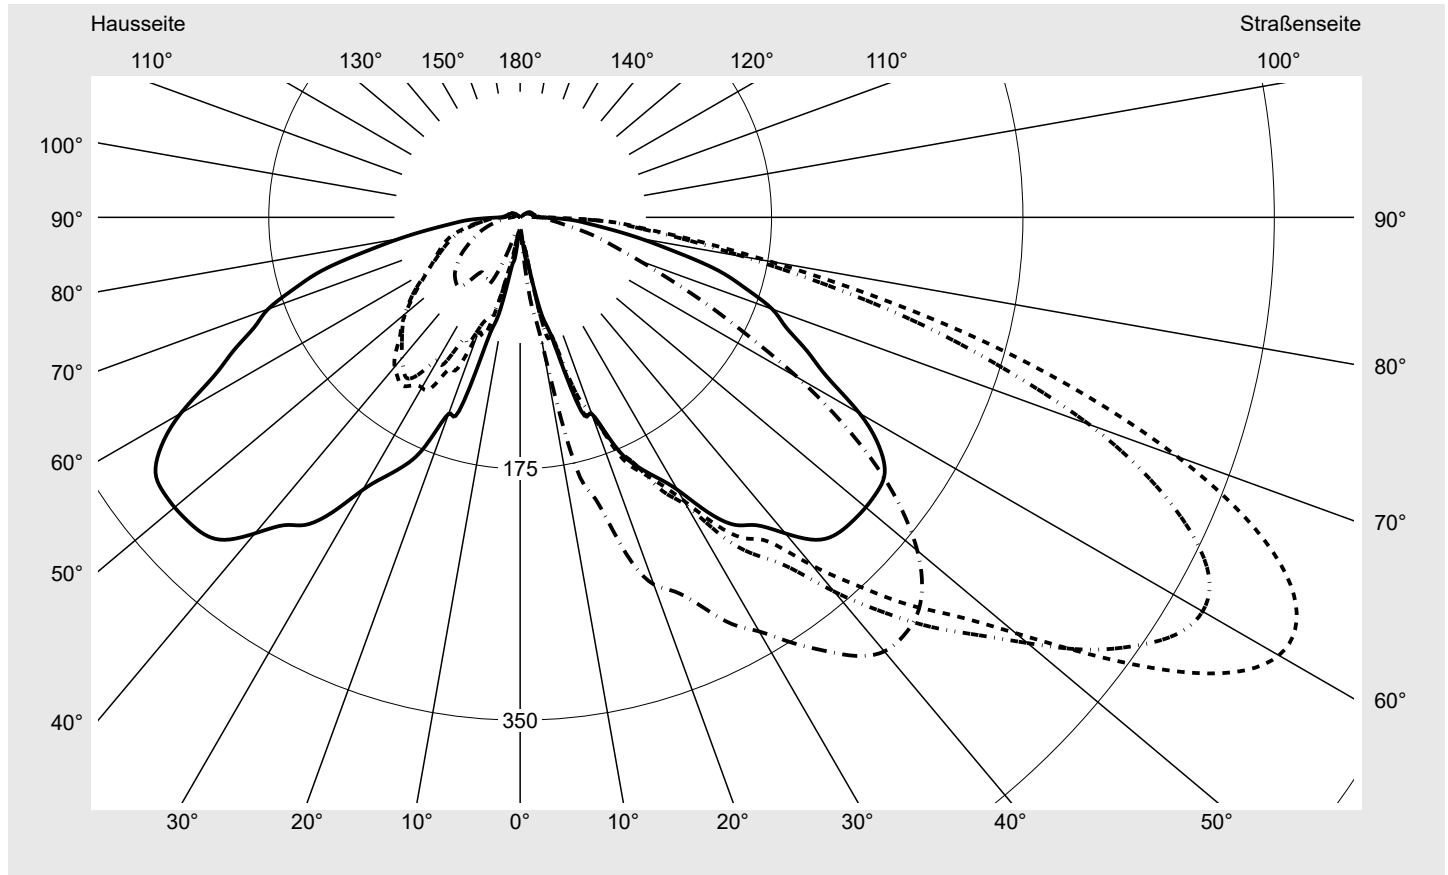

Lichttechnischer Prüfbefund

Familie
CITY-LIGHT PLUS LED

Bestell-Nr.: 5XA5275EF14H + 5XA54000XS
EAN: 4058352636138 + 4050737730073

LP-Nummer
59107_25

Ausführung Mastaufsatz- oder Montage am Wandausleger, Spreader-Element, strukturiert
Optik asymmetrisch, breit strahlend (ST1.2a)
Abdeckung Abdeckung klar, PMMA
Bestückung LED 3000 K | CRI ≥ 70
Betriebsgerät EVG SITECO iQ
Bemessungswerte Nettolichtstrom = 1390 lm
Systemleistung = 10.5 W
Lichtausbeute = 132.4 lm/W

Seriendokumentation
07.07.2022

siteco

Lichtstärke in cd/klm

C180-0

C205-25

C210-30

C270-90

Imax: 610 cd/klm

Leuchtenbetriebswirkungsgrade

Eta	100.0%
Eta 0° - 90°	97.2%
Eta 90° - 180°	2.8%

Lichtstärkeklasse nach EN13201-2

Klasse:	G1
Imax 70°	486.7
Imax 80°	176.6
Imax 90°	16.1
Imax >90°	12.6
Imax >95°	10.8

Messbedingungen