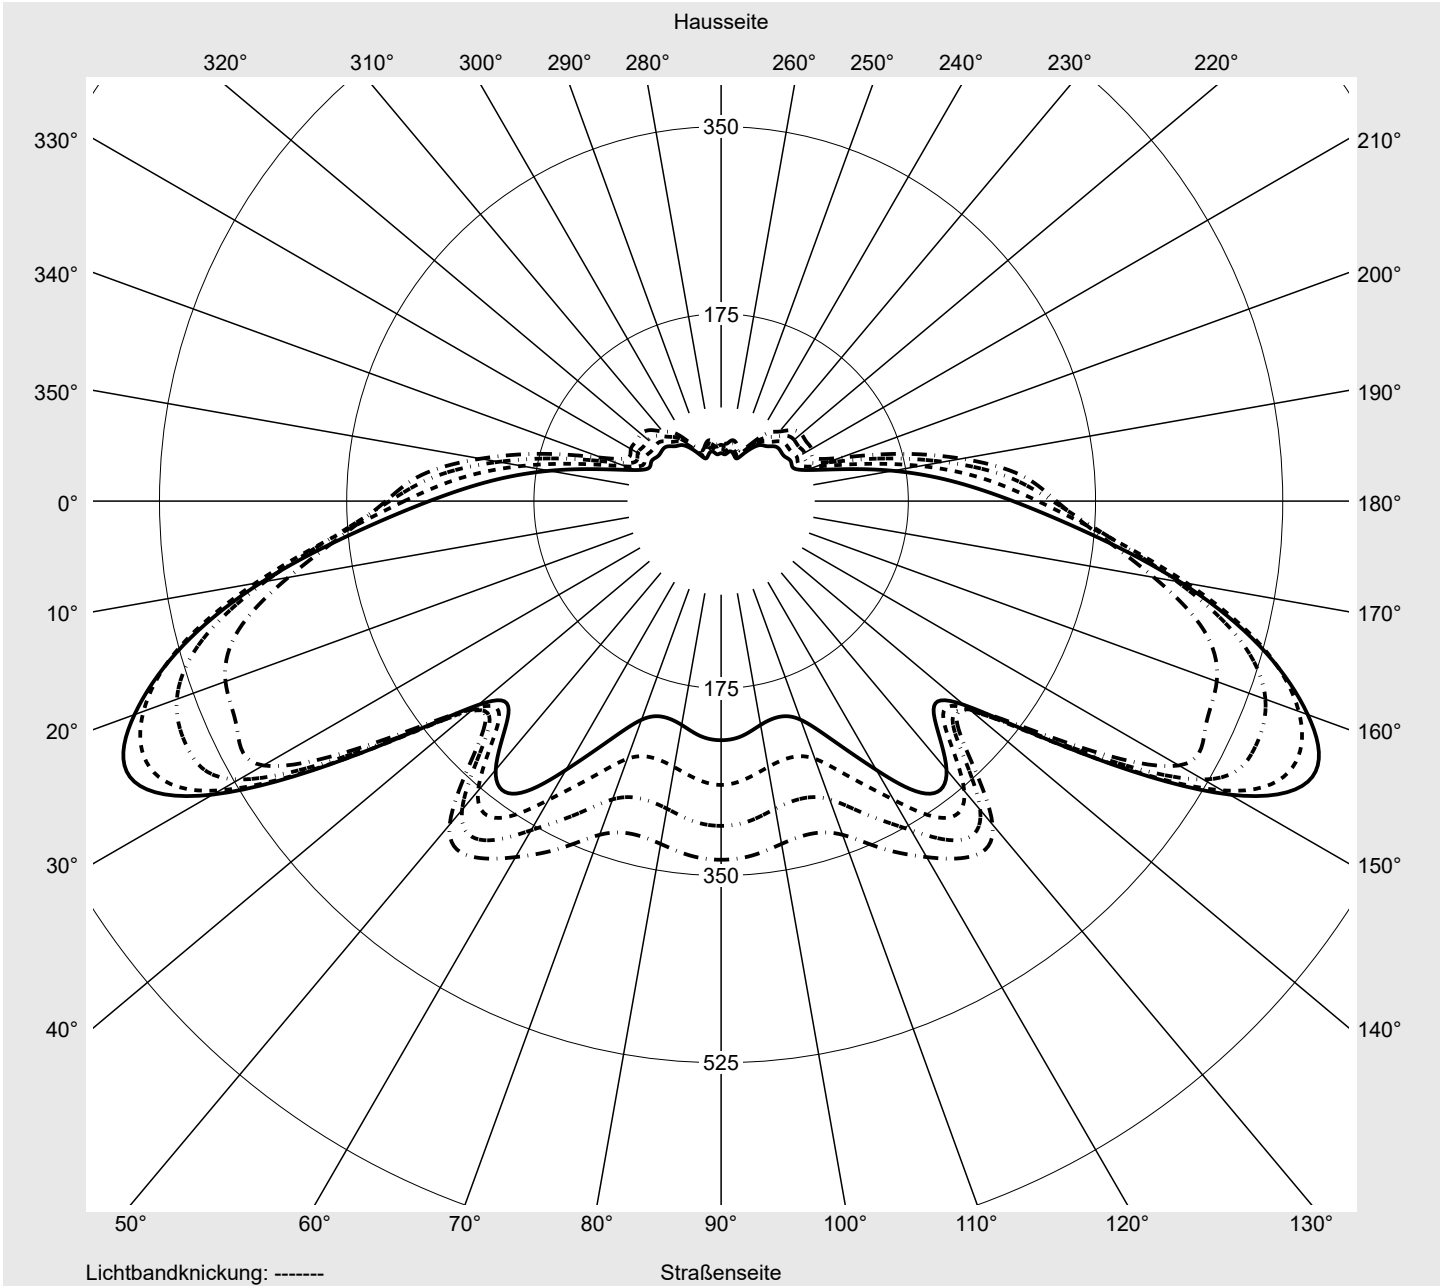

Lichttechnischer Prüfbefund

Familie
CITY-LIGHT PLUS LED

Bestell-Nr.: 5XA5275EF14H + 5XA54000XS
EAN: 4058352636138 + 4050737730073

LP-Nummer
59107_25

Ausführung Mastaufsatz- oder Montage am Wandausleger, Spreader-Element, strukturiert
Optik asymmetrisch, breit strahlend (ST1.2a)
Abdeckung Abdeckung klar, PMMA
Bestückung LED 3000 K | CRI ≥ 70
Betriebsgerät EVG SITECO iQ
Bemessungswerte Nettolichtstrom = 1390 lm
Systemleistung = 10.5 W
Lichtausbeute = 132.4 lm/W

Seriendokumentation
07.07.2022

siteco

Lichtstärke in cd/klm

C180-0

C205-25

C210-30

C270-90

Imax: 610 cd/klm

Leuchtenbetriebswirkungsgrade

Eta	100.0%
Eta 0° - 90°	97.2%
Eta 90° - 180°	2.8%

Lichtstärkeklasse nach EN13201-2

Klasse:	G1
Imax 70°	486.7
Imax 80°	176.6
Imax 90°	16.1
Imax >90°	12.6
Imax >95°	10.8

Messbedingungen

Kegelmantelkurven in cd/klm **KMK 60°** **KMK 57.5°** **KMK 55°** **KMK 52.5°**

Lichttechnischer Prüfbefund

Familie CITY-LIGHT PLUS LED	Bestell-Nr.: 5XA5275EF14H + 5XA54000XS EAN: 4058352636138 + 4050737730073	LP-Nummer 59107_25
Wertetabelle Lichtstärkemessung		Maximale Lichtstärke
		siteco