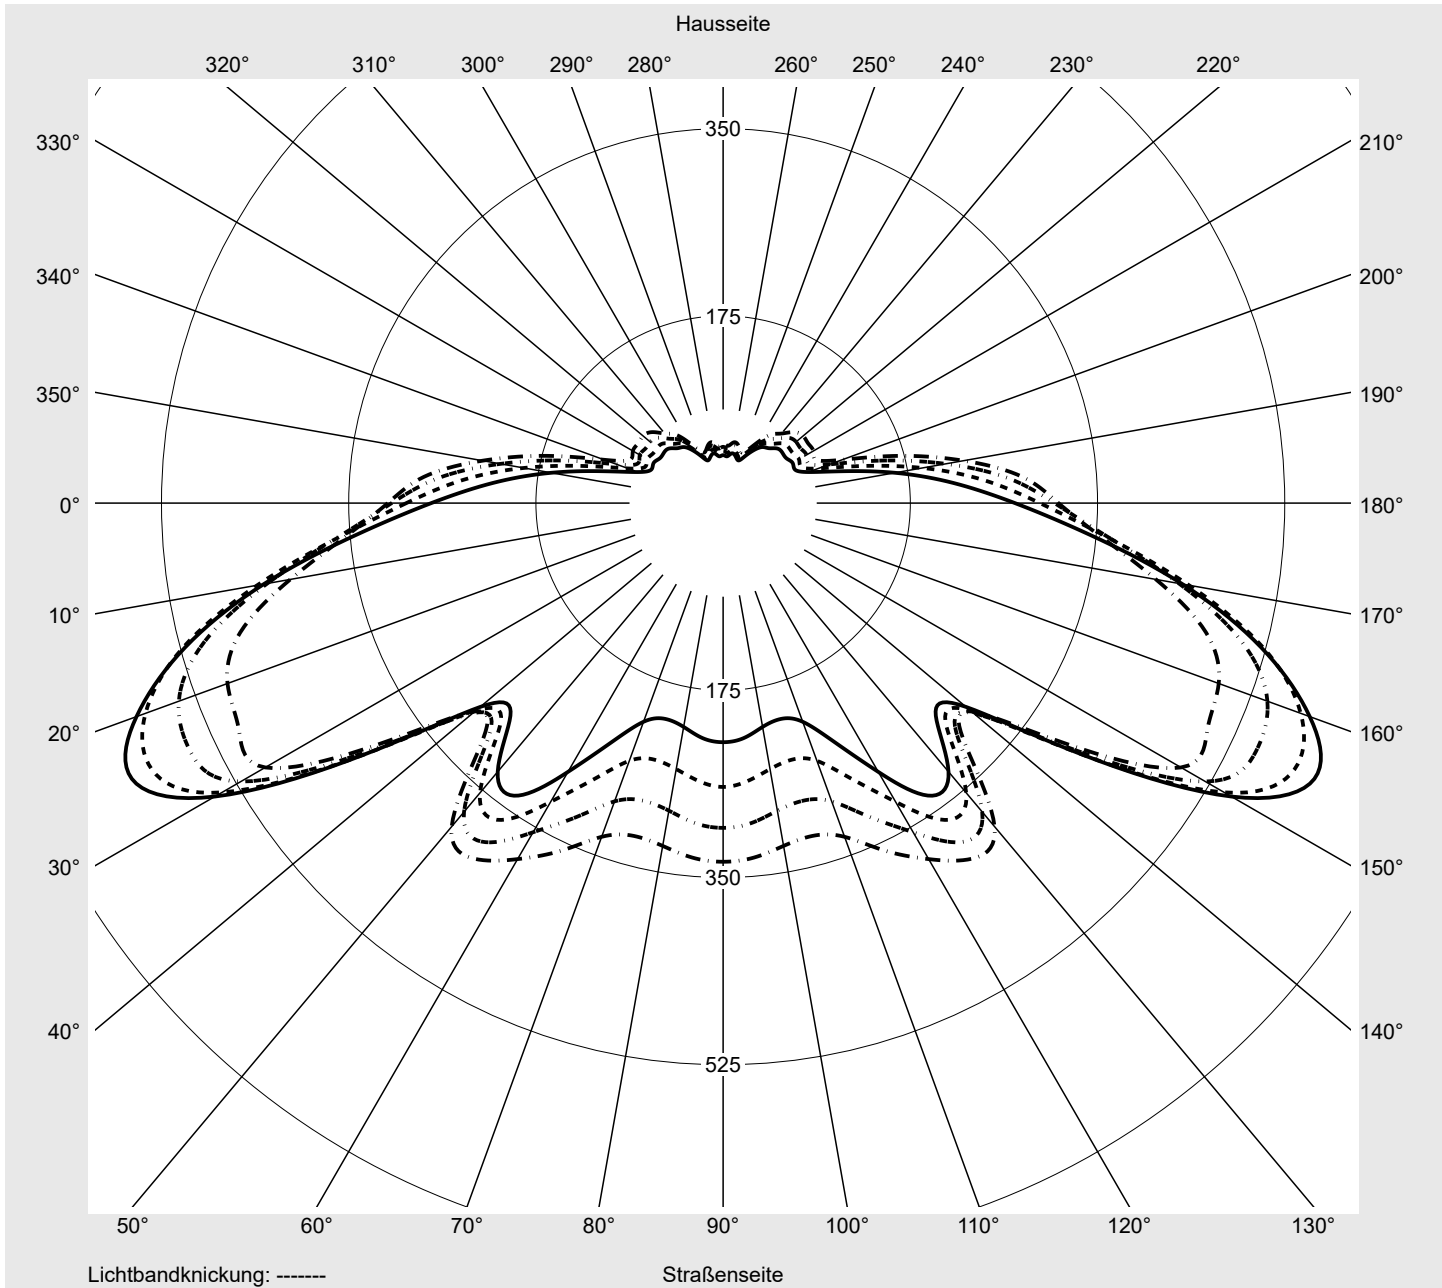

Lichttechnischer Prüfbefund

Familie CITY-LIGHT PLUS LED	Bestell-Nr.: 5XA5275KF14H + 5XA54000XSA EAN: 4058352835258 + 4058352161326	LP-Nummer 59107_28

Kegelmantelkurven in cd/klm   **KMK 60°**   **KMK 57.5°**   **KMK 55°**   **KMK 52.5°**   **siteco**

Lichttechnischer Prüfbefund

Familie CITY-LIGHT PLUS LED	Bestell-Nr.: 5XA5275KF14H + 5XA54000XSA EAN: 4058352835258 + 4058352161326	LP-Nummer 59107_28
Wertetabelle Lichtstärkemessung		Maximale Lichtstärke
		siteco