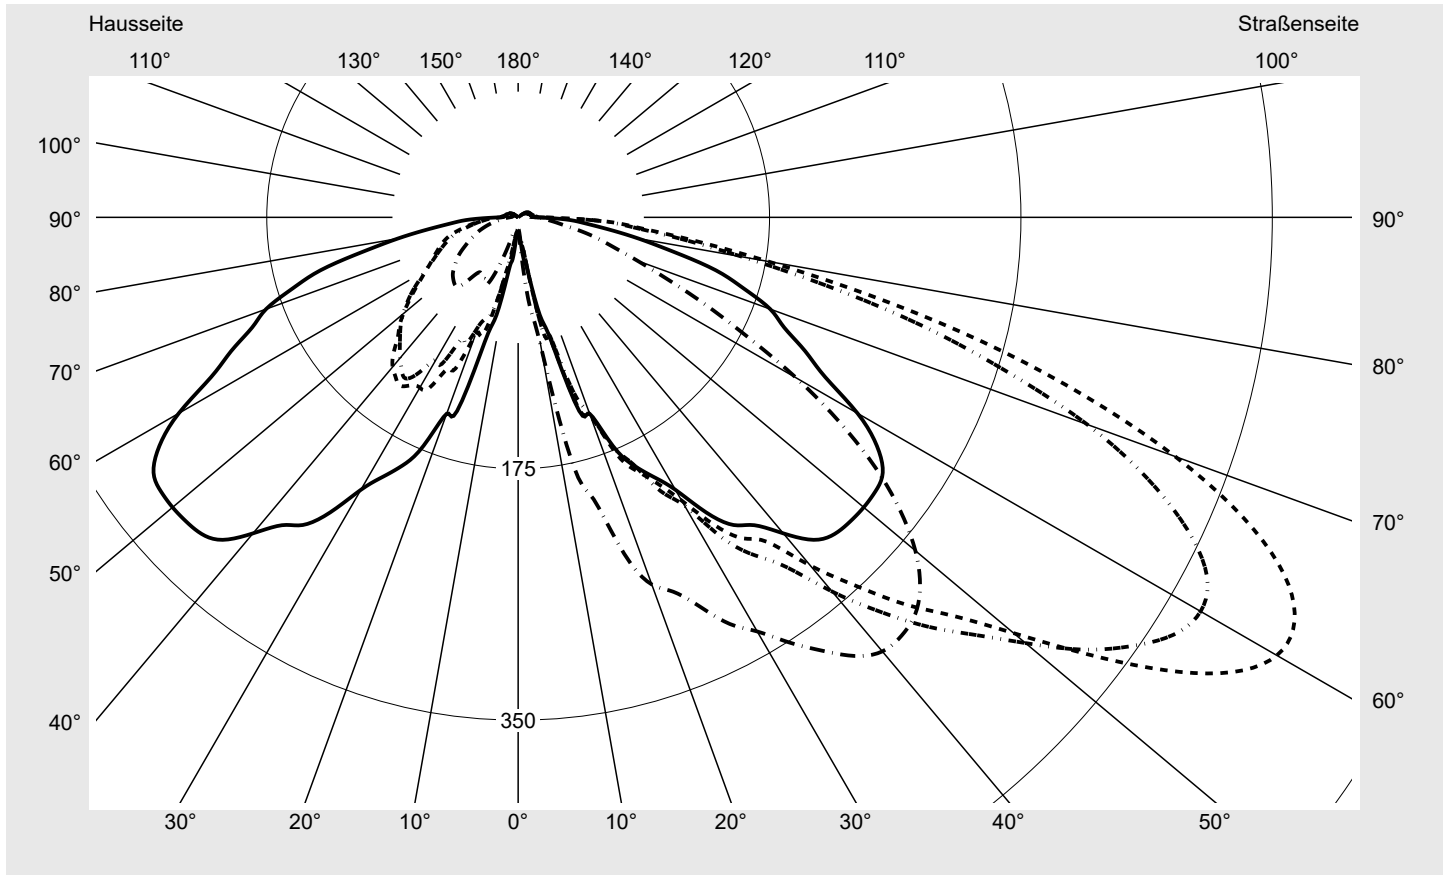

## Lichttechnischer Prüfbefund

**Familie**  
**CITY-LIGHT PLUS LED**

**Bestell-Nr.: 5XA5275KF14H + 5XA54000XSA**  
**EAN: 4058352835258 + 4058352161326**

**LP-Nummer**  
**59107\_28**

**Ausführung** Mastaufsatz- oder Montage am Wandausleger, Spreader-Element, amber  
**Optik** asymmetrisch, breit strahlend (ST1.2a)  
**Abdeckung** Abdeckung klar, PMMA  
**Bestückung** LED 4000 K | CRI ≥ 70  
**Betriebsgerät** EVG SITECO iQ  
**Bemessungswerte** Nettolichtstrom = 1030 lm  
Systemleistung = 10.0 W  
Lichtausbeute = 103 lm/W

**Seriendokumentation**  
**07.07.2022**

**siteco**

**Lichtstärke in cd/klm**

**C180-0**

**C205-25**

**C210-30**

**C270-90**

**Imax: 610 cd/klm**

**Leuchtenbetriebswirkungsgrade**

Eta	100.0%
Eta 0° - 90°	97.2%
Eta 90° - 180°	2.8%

**Lichtstärkeklasse nach EN13201-2**

Klasse:	G1
Imax 70°	486.7
Imax 80°	176.6
Imax 90°	16.1
Imax >90°	12.6
Imax >95°	10.8