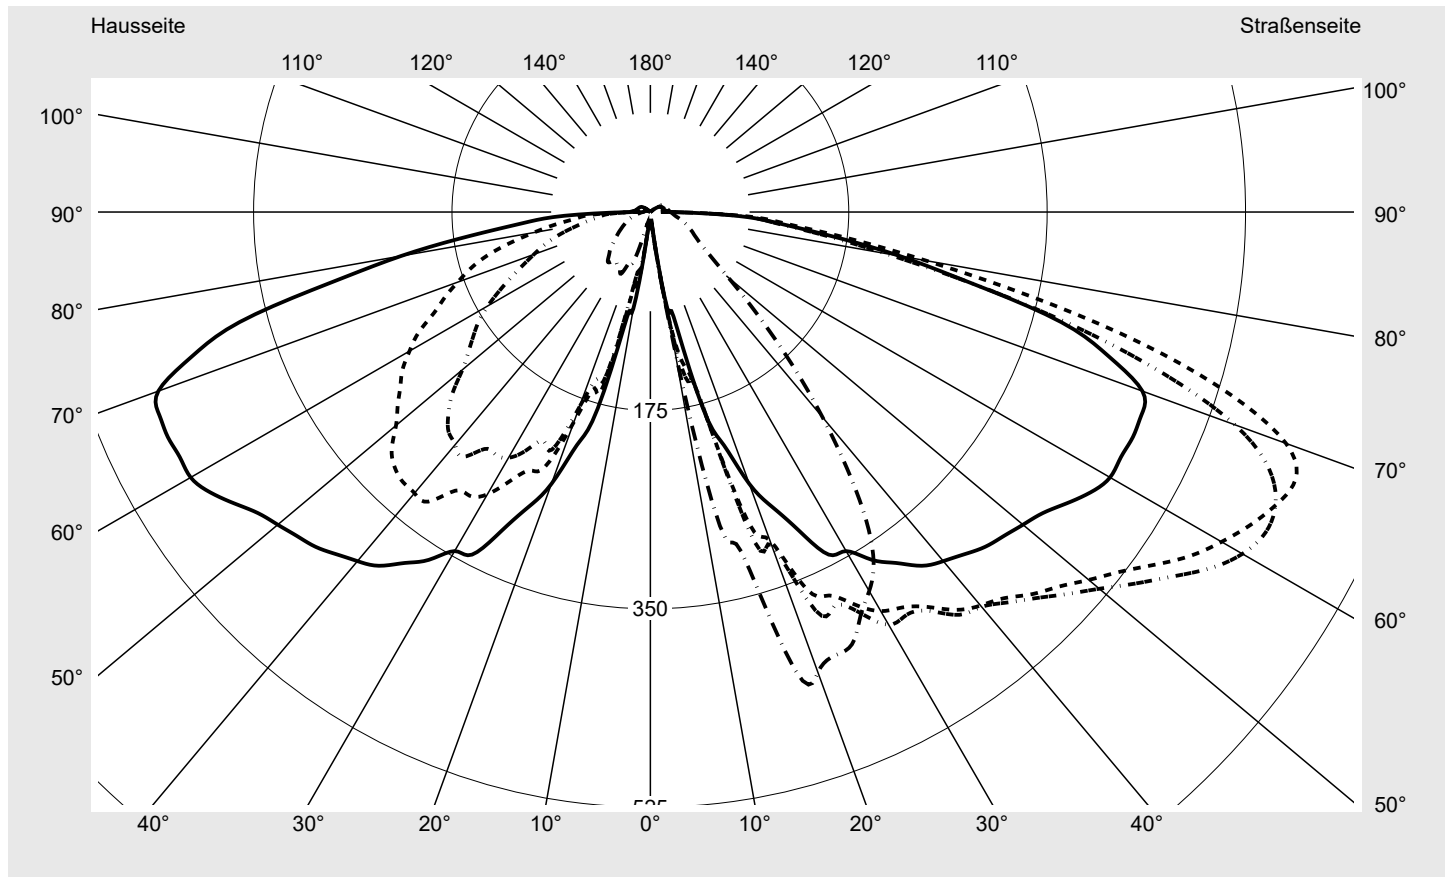

## Lichttechnischer Prüfbefund

Familie  
**CITY-LIGHT PLUS LED**

Bestell-Nr.: **5XA5275LF14H + 5XA54000XSA**  
EAN: **4058352835296 + 4058352161326**

LP-Nummer  
**59287\_21**

**Ausführung** Mastaufsatz- oder Montage am Wandausleger, Spreader-Element, amber  
**Optik** asymmetrisch, extrem breit strahlend (P1.0a)  
**Abdeckung** Abdeckung klar, PMMA  
**Bestückung** LED 4000 K | CRI ≥ 70  
**Betriebsgerät** EVG SITECO iQ  
**Bemessungswerte** Nettolichtstrom = 1010 lm  
Systemleistung = 10.0 W  
Lichtausbeute = 101 lm/W

Seriendokumentation  
**07.07.2022**

siteco

Lichtstärke in cd/klm

C180-0

C190-10

C195-15

C270-90

Imax: **616 cd/klm**

**Leuchtenbetriebswirkungsgrade**

Eta	100.0%
Eta 0° - 90°	96.1%
Eta 90° - 180°	3.9%

**Lichtstärkeklasse nach EN13201-2**

Klasse:	---
Imax 70°	596.6
Imax 80°	248.1
Imax 90°	17.9
Imax >90°	16.9
Imax >95°	15.9