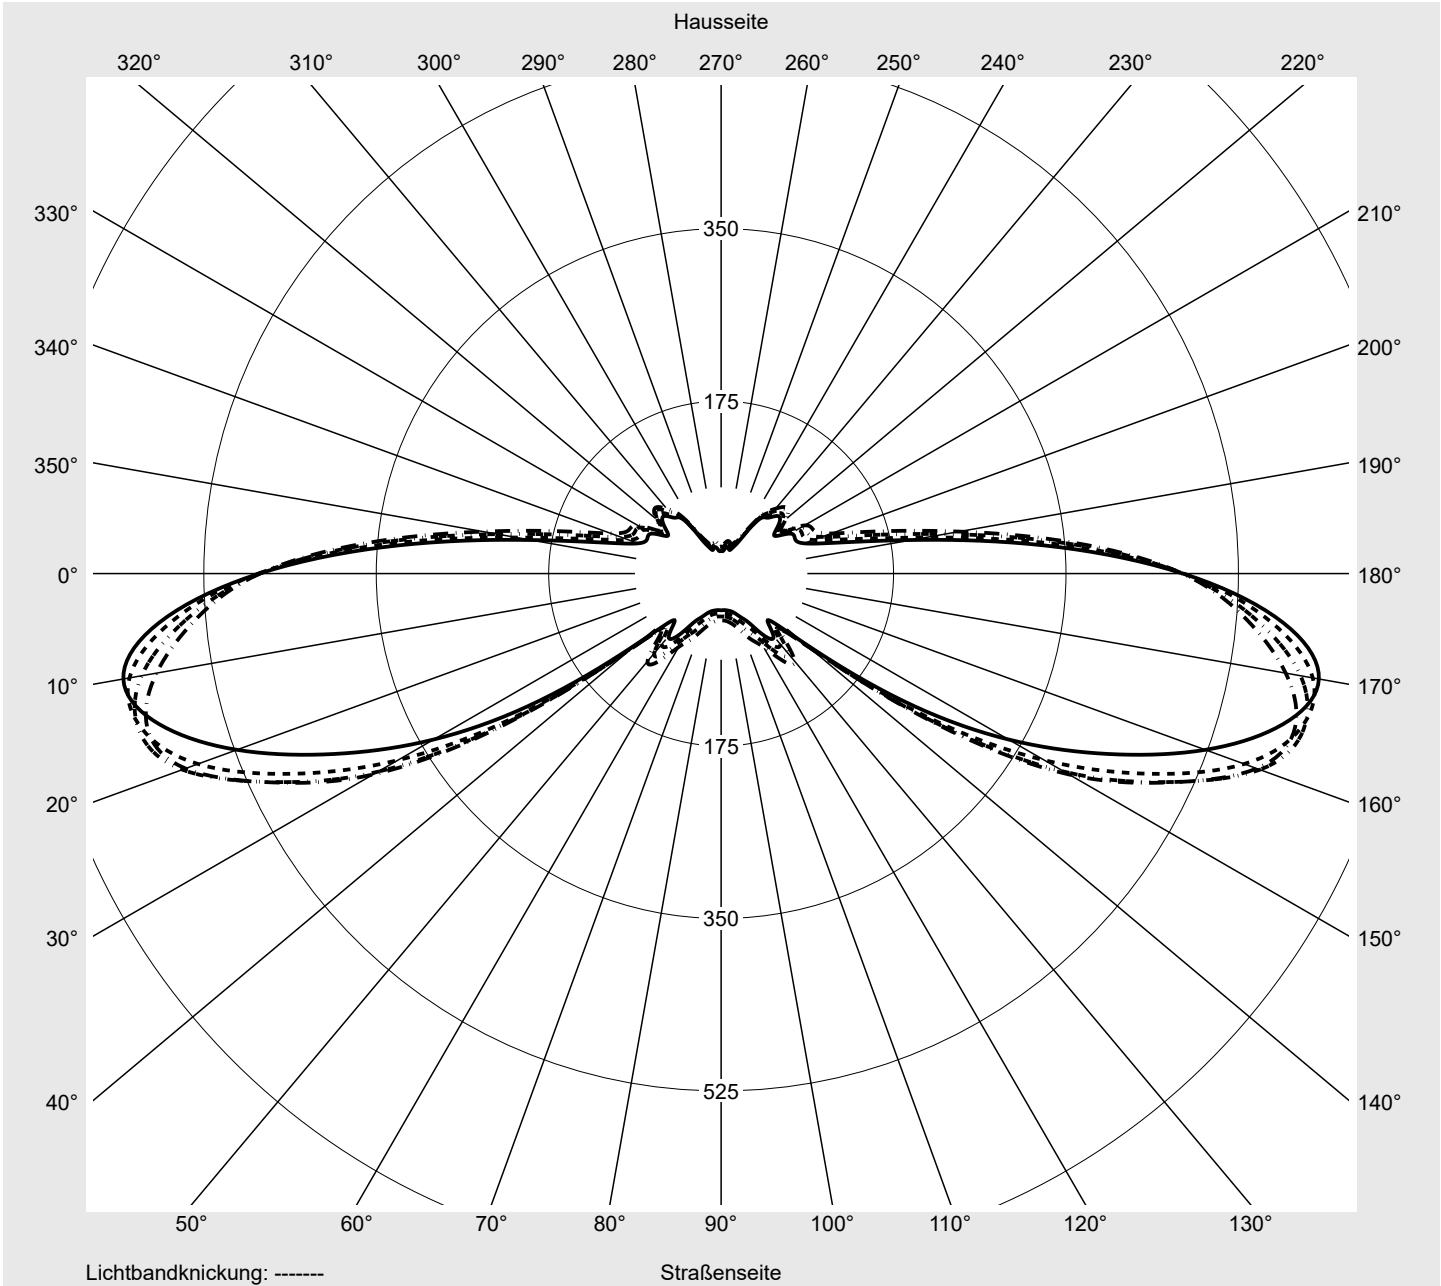

Lichttechnischer Prüfbefund

Familie CITY-LIGHT PLUS LED	Bestell-Nr.: 5XA5275LF14H + 5XA54000XSA EAN: 4058352835296 + 4058352161326	LP-Nummer 59287_21

Kegelmantelkurven in cd/klm   **KMK 67,5°**   **KMK 65°**   **KMK 62,5°**   **KMK 60°**   **siteco**

Lichttechnischer Prüfbefund

Familie CITY-LIGHT PLUS LED	Bestell-Nr.: 5XA5275LF14H + 5XA54000XSA EAN: 4058352835296 + 4058352161326	LP-Nummer 59287_21
Wertetabelle Lichtstärkemessung		Maximale Lichtstärke
		siteco