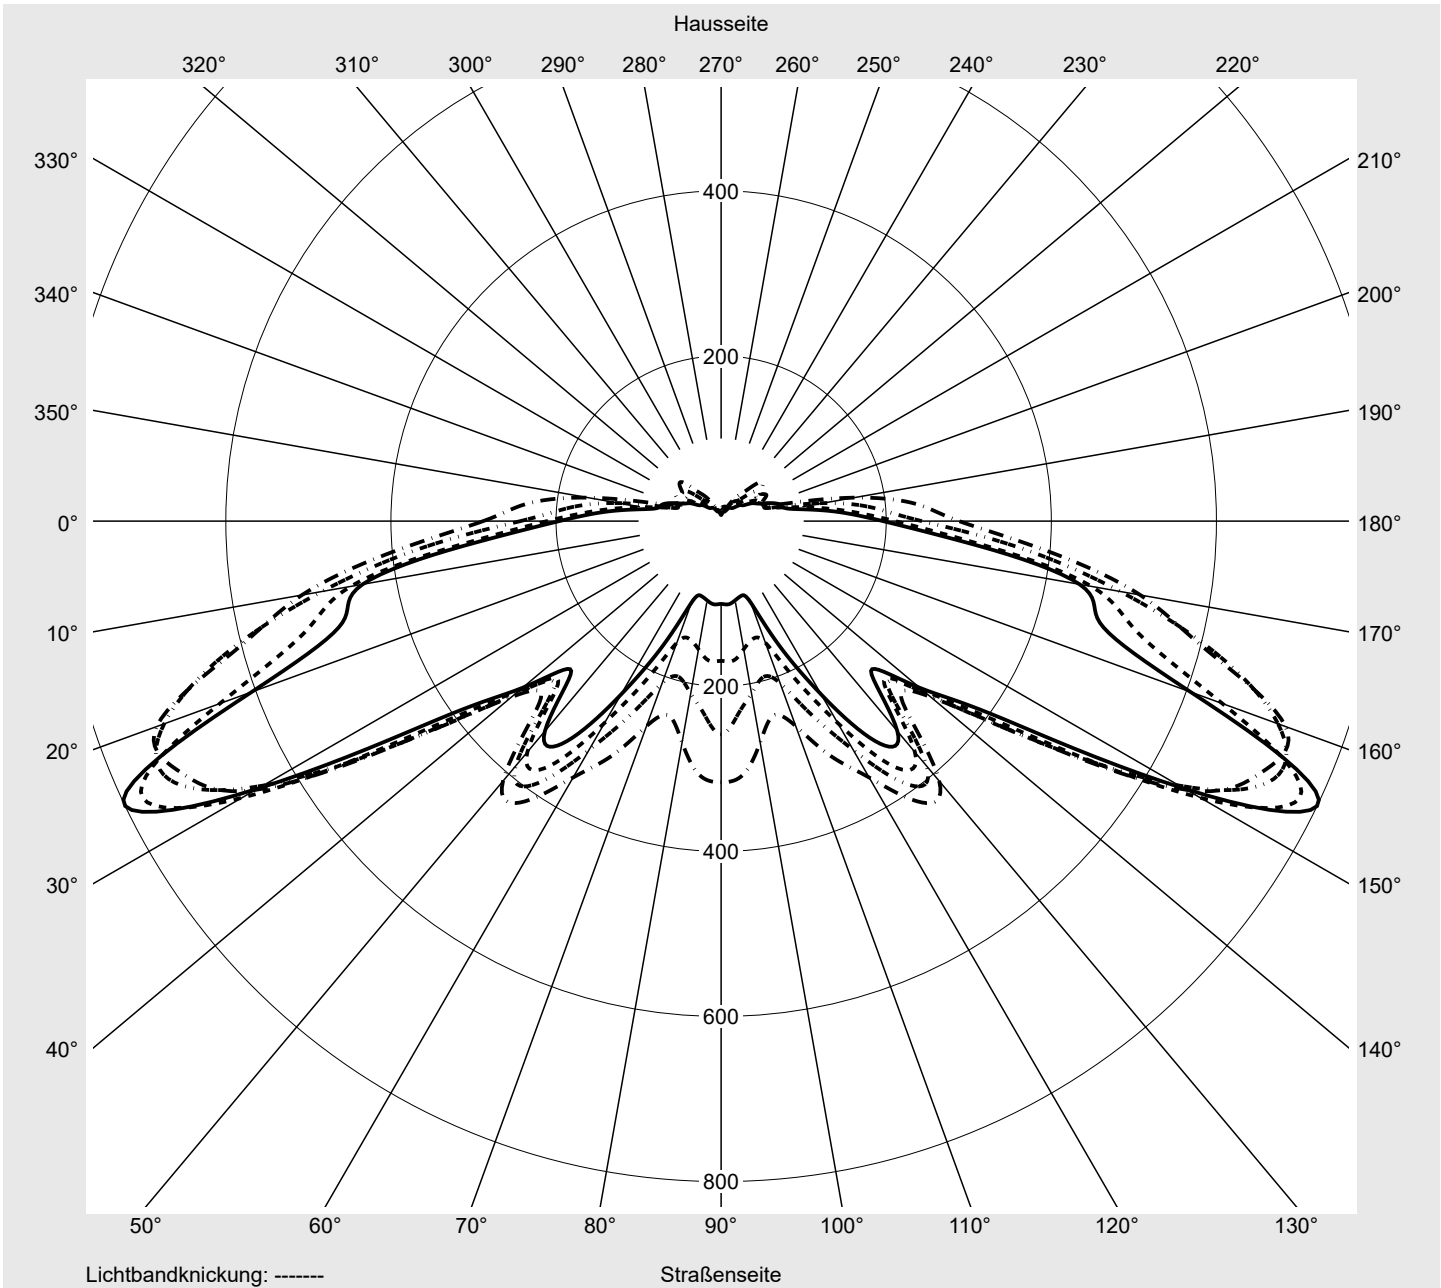

Lichttechnischer Prüfbefund

Familie CITY-LIGHT PLUS LED	Bestell-Nr.: 5XA5275MF14H + 5XA54000XBL EAN: 4058352835340 + 4050737971421	LP-Nummer 59108_23

Kegelmantelkurven in cd/klm   **KMK 67,5°**   **KMK 65°**   **KMK 62,5°**   **KMK 60°**   **siteco**

Lichttechnischer Prüfbefund

Familie CITY-LIGHT PLUS LED	Bestell-Nr.: 5XA5275MF14H + 5XA54000XBL EAN: 4058352835340 + 4050737971421	LP-Nummer 59108_23
Wertetabelle Lichtstärkemessung		Maximale Lichtstärke
		siteco