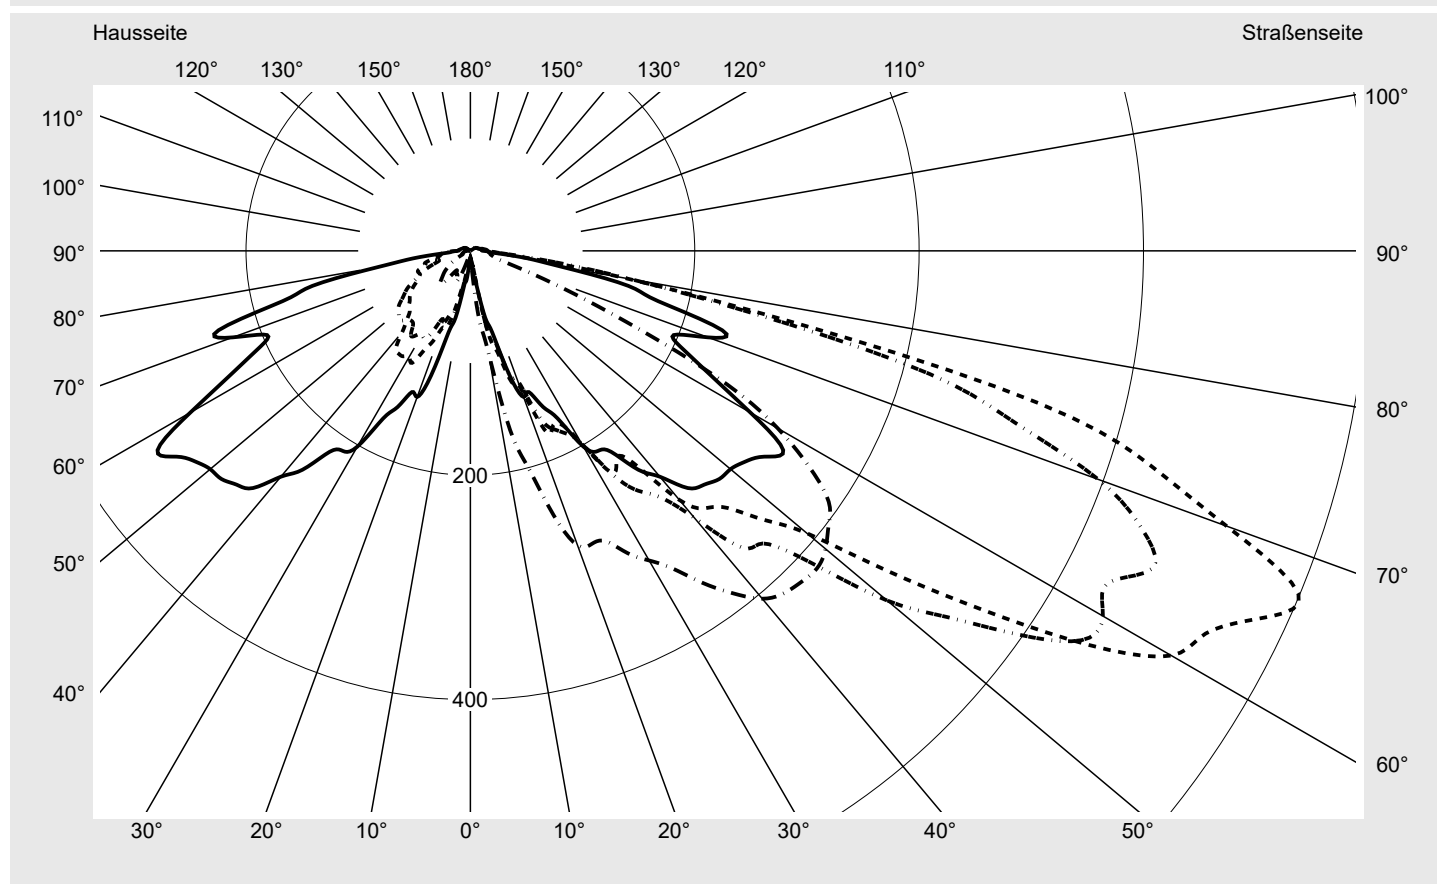

Seriendokumentation
04.11.2022

siteco

Lichtstärke in cd/klm

C180-0

C205-25

C210-30

C270-90

Imax: 799 cd/klm

Leuchtenbetriebswirkungsgrade

Eta 100.0%
Eta 0° - 90° 97.3%
Eta 90° - 180° 2.7%

Lichtstärkeklasse nach EN13201-2

Klasse: G1
Imax 70° 717.4
Imax 80° 151.6
Imax 90° 15.4
Imax >90° 14.8
Imax >95° 12.0

Messbedingungen