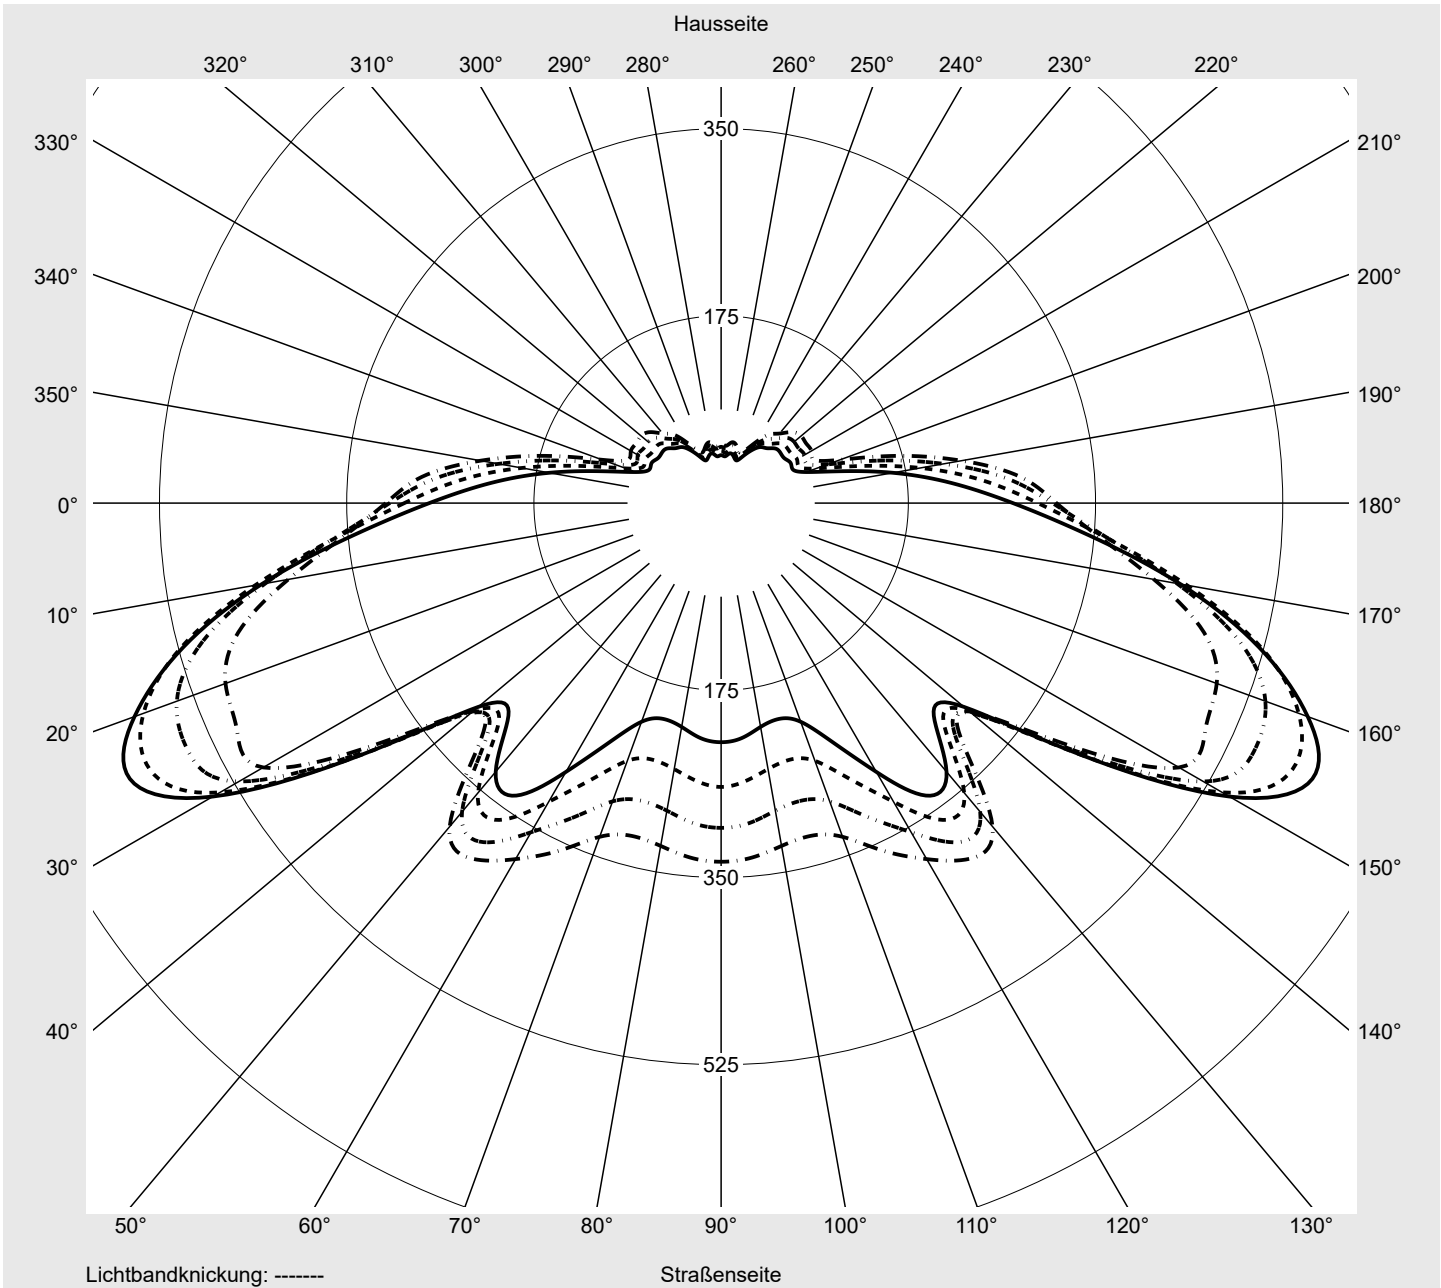

Lichttechnischer Prüfbefund

Familie
CITY-LIGHT PLUS LED

Bestell-Nr.: 5XA5275MF14H + 5XA54000XS
EAN: 4058352835340 + 4050737730073

LP-Nummer
59107_29

Ausführung Mastaufsatz- oder Montage am Wandausleger, Spreader-Element, strukturiert
Optik asymmetrisch, breit strahlend (ST1.2a)
Abdeckung Abdeckung klar, PMMA
Bestückung LED 2700 K | CRI ≥ 70
Betriebsgerät EVG SITECO iQ
Bemessungswerte Nettolichtstrom = 1390 lm
Systemleistung = 11.8 W
Lichtausbeute = 117.8 lm/W

Seriendokumentation
04.11.2022

siteco

Lichtstärke in cd/klm

C180-0

C205-25

C210-30

C270-90

Imax: 610 cd/klm

Leuchtenbetriebswirkungsgrade

Eta	100.0%
Eta 0° - 90°	97.2%
Eta 90° - 180°	2.8%

Lichtstärkeklasse nach EN13201-2

Klasse:	G1
Imax 70°	486.7
Imax 80°	176.6
Imax 90°	16.1
Imax >90°	12.6
Imax >95°	10.8

Messbedingungen

Kegelmantelkurven in cd/klm **KMK 60°** **KMK 57.5°** **KMK 55°** **KMK 52.5°** **siteco**

Lichttechnischer Prüfbefund

Familie CITY-LIGHT PLUS LED	Bestell-Nr.: 5XA5275MF14H + 5XA54000XS EAN: 4058352835340 + 4050737730073	LP-Nummer 59107_29
Wertetabelle Lichtstärkemessung		Maximale Lichtstärke
		siteco