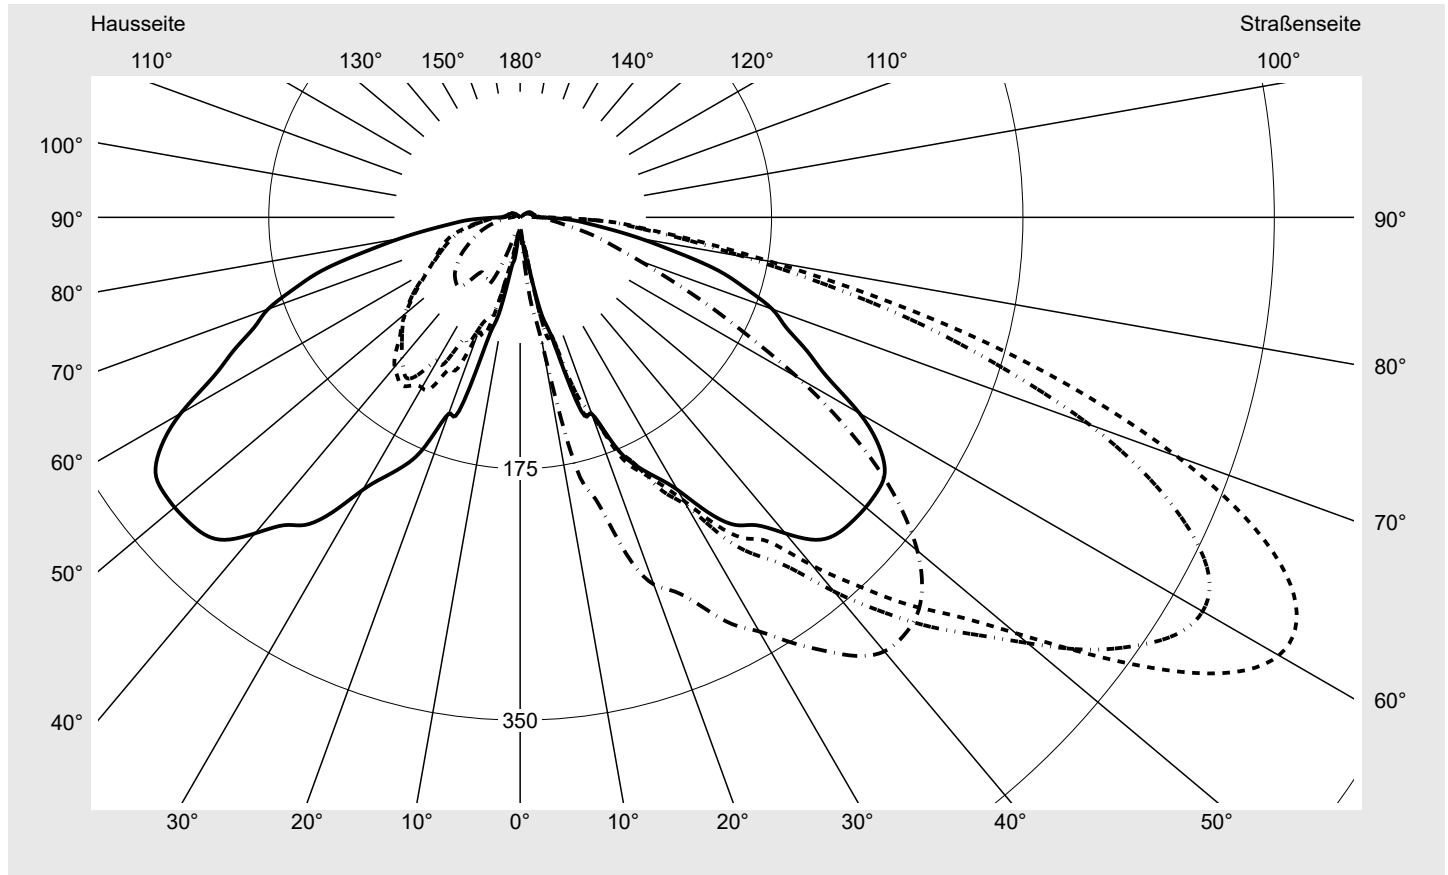

Lichttechnischer Prüfbefund

Familie
CITY-LIGHT PLUS LED

Bestell-Nr.: 5XA5275MF14H + 5XA54000XS
EAN: 4058352835340 + 4050737730073

LP-Nummer
59107_29

Ausführung Mastaufsatz- oder Montage am Wandausleger, Spreader-Element, strukturiert
Optik asymmetrisch, breit strahlend (ST1.2a)
Abdeckung Abdeckung klar, PMMA
Bestückung LED 2700 K | CRI ≥ 70
Betriebsgerät EVG SITECO iQ
Bemessungswerte Nettolichtstrom = 1390 lm
Systemleistung = 11.8 W
Lichtausbeute = 117.8 lm/W

Seriendokumentation
04.11.2022

siteco

Lichtstärke in cd/klm

C180-0

C205-25

C210-30

C270-90

Imax: 610 cd/klm

Leuchtenbetriebswirkungsgrade

Eta	100.0%
Eta 0° - 90°	97.2%
Eta 90° - 180°	2.8%

Lichtstärkeklasse nach EN13201-2

Klasse:	G1
Imax 70°	486.7
Imax 80°	176.6
Imax 90°	16.1
Imax >90°	12.6
Imax >95°	10.8

Messbedingungen