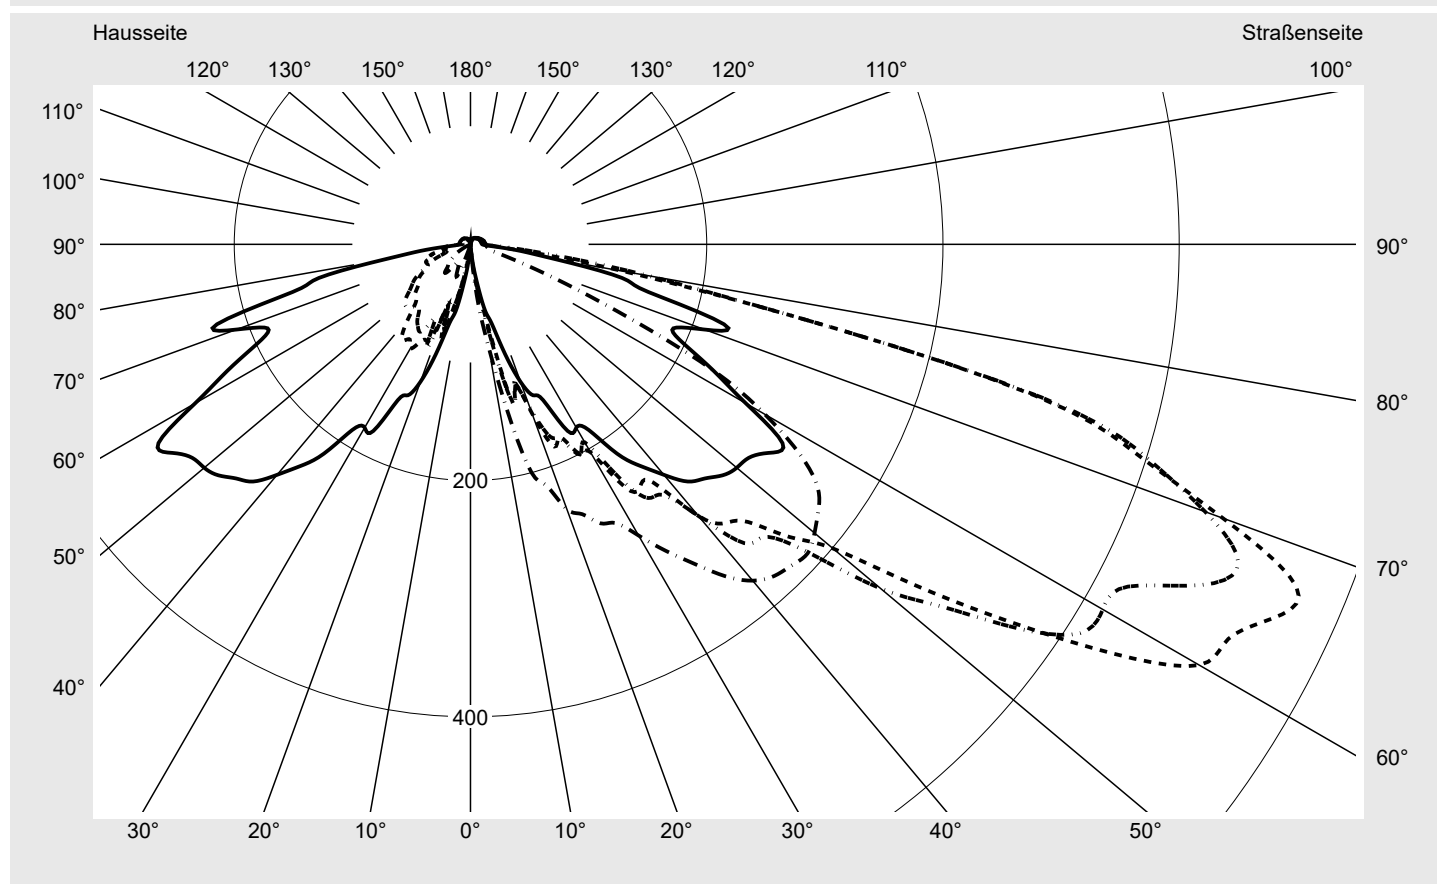

Lichttechnischer Prüfbefund

Familie
CITY-LIGHT 260 LED

Bestell-Nr.: 5XA5295MF14H + 5XA54000XBL
EAN: 4058352835739 + 4050737971421

LP-Nummer
59088_68

Ausführung Mastaufsatz- oder Montage am Wandausleger, Abschirmung hausseitig
Optik asymmetrisch, breit strahlend (ST1.2a)
Abdeckung Abdeckung klar, PMMA
Bestückung LED 2700 K | CRI ≥ 70
Betriebsgerät EVG SITECO iQ
Bemessungswerte Nettolichtstrom = 1530 lm
Systemleistung = 11.8 W
Lichtausbeute = 129.7 lm/W

Seriendokumentation
04.11.2022

siteco

Lichtstärke in cd/klm

C180-0

C205-25

C210-30

C270-90

Imax: 757 cd/klm

Leuchtenbetriebswirkungsgrade

Eta	100.0%
Eta 0° - 90°	95.7%
Eta 90° - 180°	4.3%

Lichtstärkeklasse nach EN13201-2

Klasse:	G1
Imax 70°	678.0
Imax 80°	152.2
Imax 90°	12.8
Imax >90°	12.8
Imax >95°	12.3

Messbedingungen