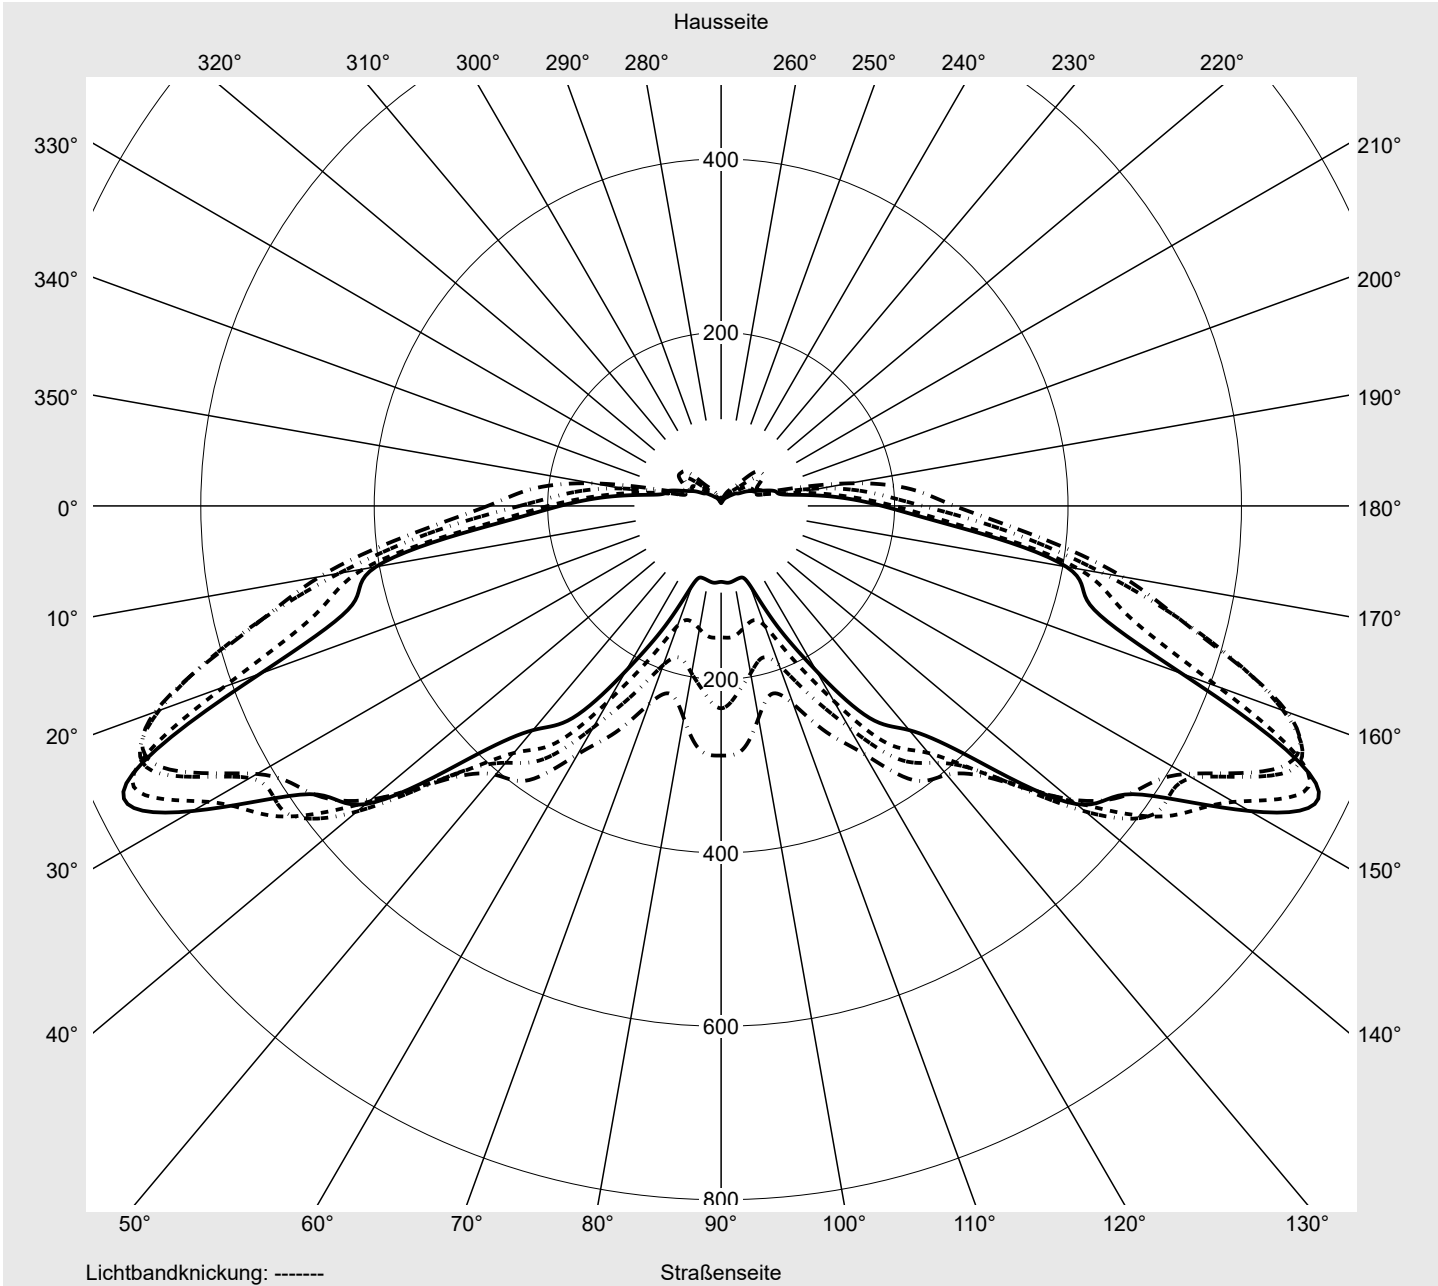

Lichttechnischer Prüfbefund

Familie
CITY-LIGHT 260 LED

Bestell-Nr.: 5XA5295MF14H + 5XA54000XBL
EAN: 4058352835739 + 4050737971421

LP-Nummer
59088_68

Ausführung Mastaufsatz- oder Montage am Wandausleger, Abschirmung hausseitig
Optik asymmetrisch, breit strahlend (ST1.2a)
Abdeckung Abdeckung klar, PMMA
Bestückung LED 2700 K | CRI ≥ 70
Betriebsgerät EVG SITECO iQ
Bemessungswerte Nettolichtstrom = 1530 lm
Systemleistung = 11.8 W
Lichtausbeute = 129.7 lm/W

Leuchtenbetriebswirkungsgrade

Eta	100.0%
Eta 0° - 90°	95.7%
Eta 90° - 180°	4.3%

Lichtstärkeklasse nach EN13201-2

Klasse:	G1
Imax 70°	678.0
Imax 80°	152.2
Imax 90°	12.8
Imax >90°	12.8
Imax >95°	12.3

Messbedingungen

DIN EN 13032 und DIN 5032

Lichttechnischer Prüfbefund

Familie
CITY-LIGHT 260 LED

Bestell-Nr.: 5XA5295MF14H + 5XA54000XBL
EAN: 4058352835739 + 4050737971421

LP-Nummer
59088_68

Kegelmantelkurven in cd/klm **KMK 67,5°** **KMK 65°** **KMK 62,5°** **KMK 60°**

Lichttechnischer Prüfbefund

Familie CITY-LIGHT 260 LED	Bestell-Nr.: 5XA5295MF14H + 5XA54000XBL EAN: 4058352835739 + 4050737971421	LP-Nummer 59088_68
Wertetabelle Lichtstärkemessung		Maximale Lichtstärke
		siteco