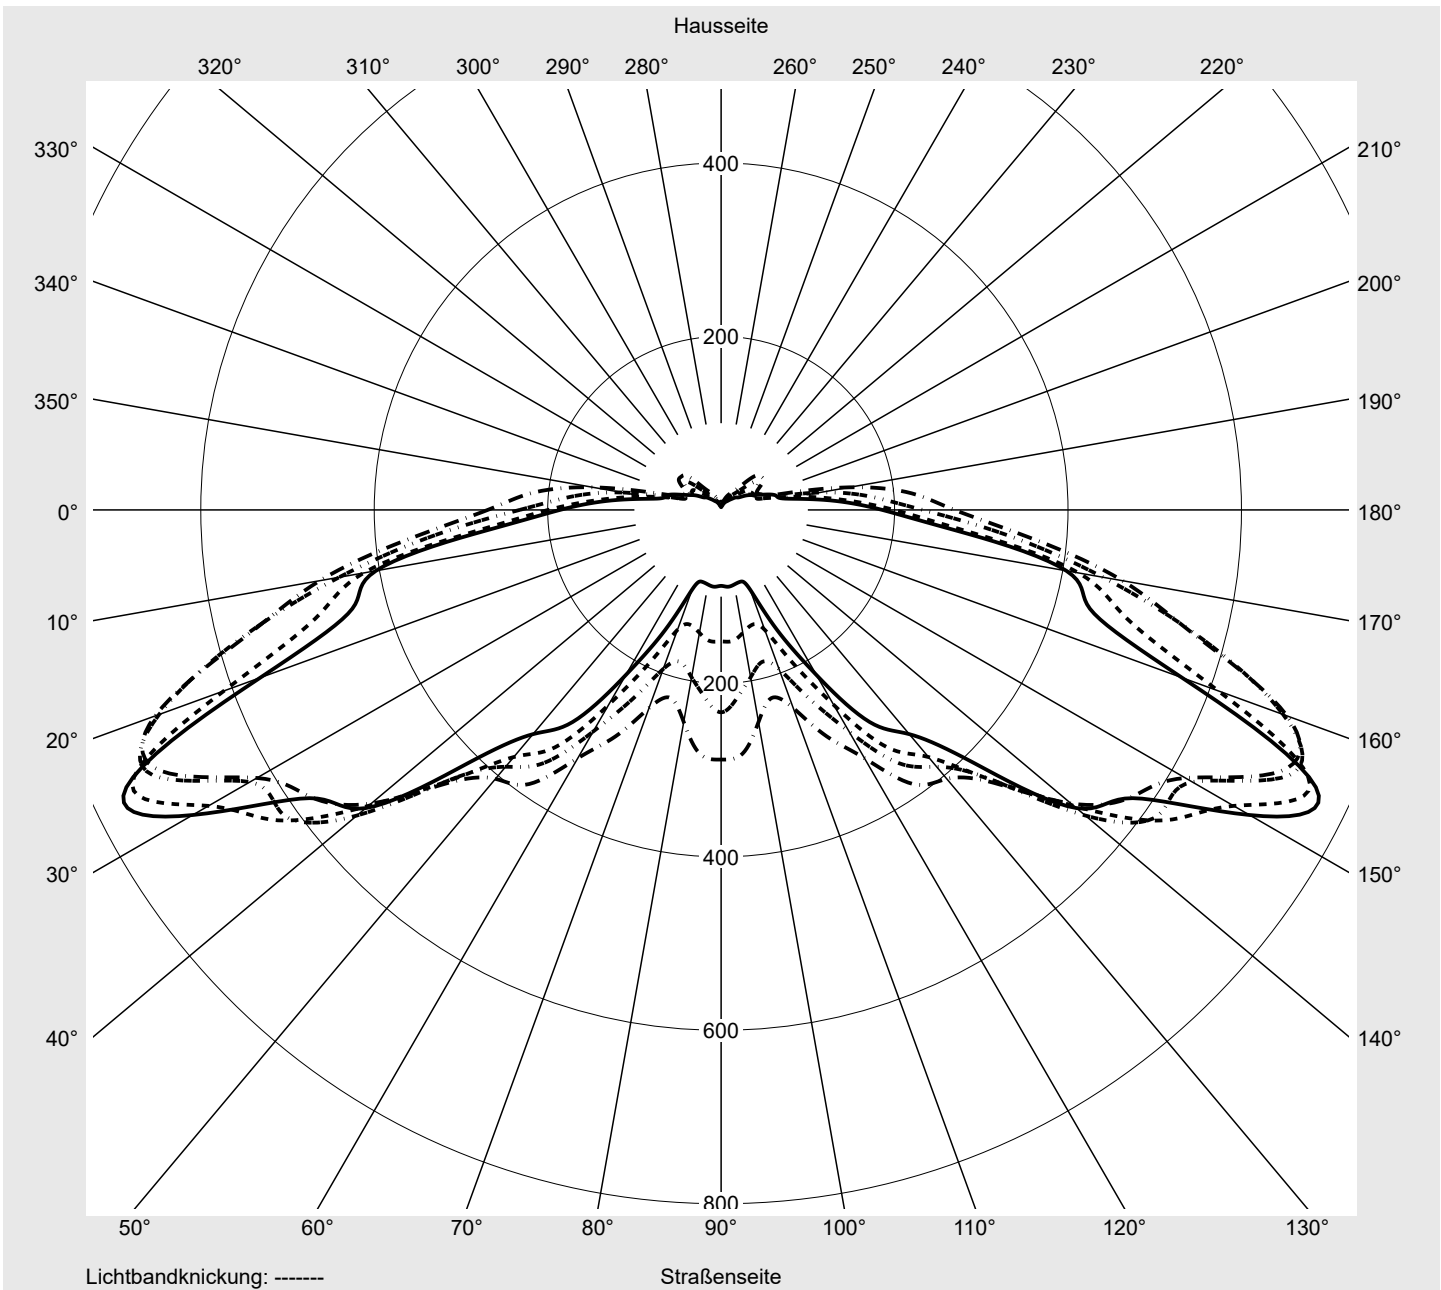

Optik asymmetrisch, breit strahlend (ST1.2a)

Abdeckung Abdeckung klar, PMMA

Bestückung LED 2700 K | CRI \geq 70

Betriebsgerät EVG SITECO iQ

Bemessungswerte Nettolichtstrom = 1530 lm
Systemleistung = 11.8 W
Lichtausbeute = 129.7 lm/W

Leuchtenbetriebswirkungsgrade

Eta	100.0%
Eta 0° - 90°	95.7%
Eta 90° - 180°	4.3%

Lichtstärkeklasse nach EN13201-2

Klasse:	G1
Imax 70°	678.0
Imax 80°	152.2
Imax 90°	12.8
Imax >90°	12.8
Imax >95°	12.3

Messbedingungen

DIN EN 13032 und DIN 5032

Lichttechnischer Prüfbefund

Familie
CITY-LIGHT 400 LED

Bestell-Nr.: 5XA5305MF14H + 5XA54000XBL
EAN: 4058352836033 + 4050737971421

LP-Nummer
59088_69

Kegelmantelkurven in cd/klm **KMK 67,5°** **KMK 65°** **KMK 62,5°** **KMK 60°**