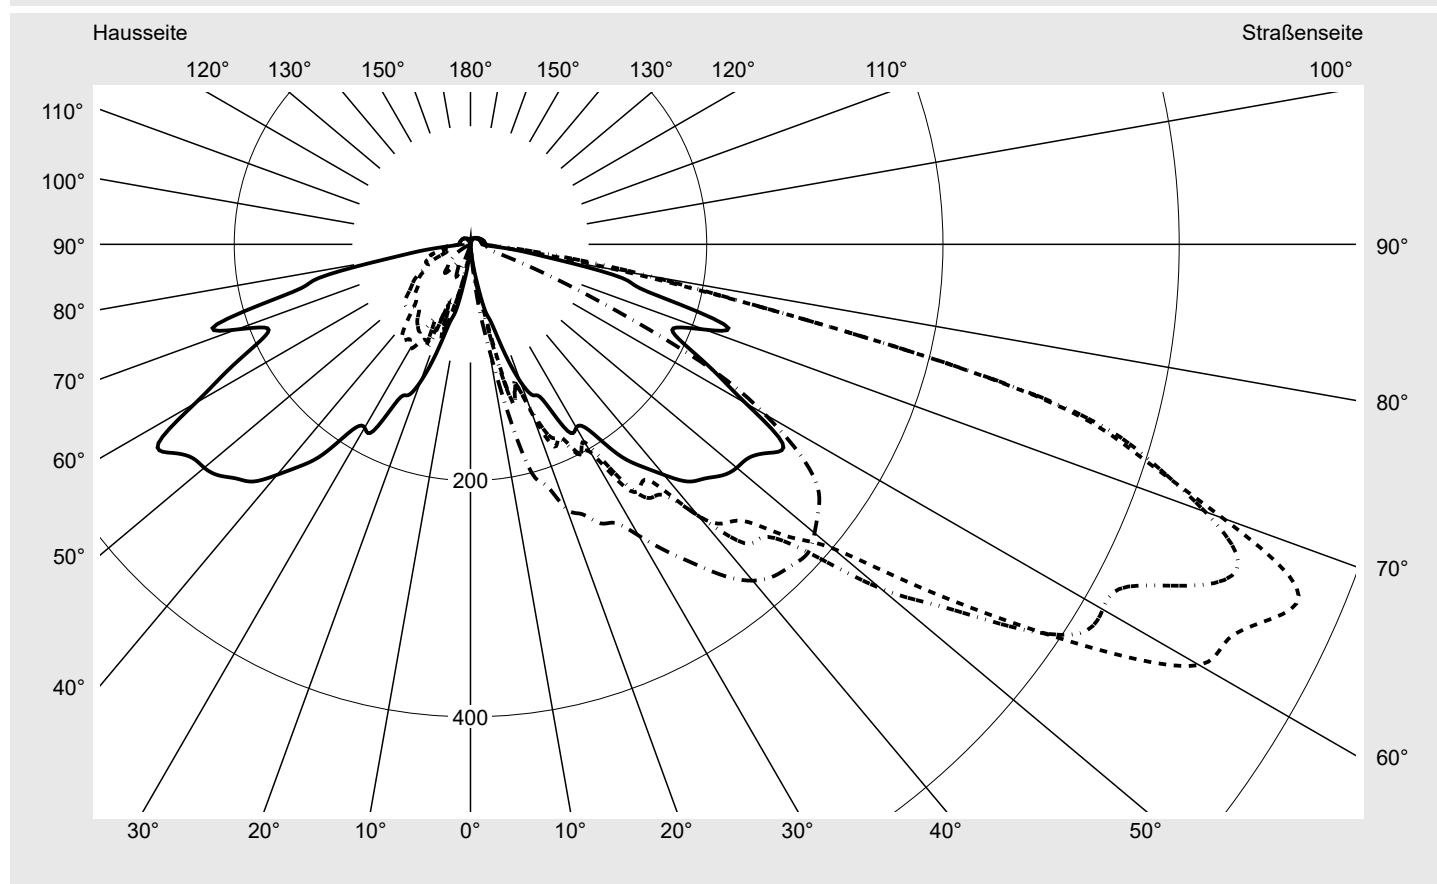

Optik asymmetrisch, breit strahlend (ST1.2a)

Abdeckung Abdeckung klar, PMMA

Bestückung LED 2700 K | CRI \geq 70

Betriebsgerät EVG SITECO iQ

Bemessungswerte Nettolichtstrom = 1530 lm
Systemleistung = 11.8 W
Lichtausbeute = 129.7 lm/W

Seriendokumentation
04.11.2022

siteco

Lichtstärke in cd/klm

C180-0

C205-25

C210-30

C270-90

Imax: 757 cd/klm

Leuchtenbetriebswirkungsgrade

Eta	100.0%
Eta 0° - 90°	95.7%
Eta 90° - 180°	4.3%

Lichtstärkeklasse nach EN13201-2

Klasse:	G1
Imax 70°	678.0
Imax 80°	152.2
Imax 90°	12.8
Imax >90°	12.8
Imax >95°	12.3

Messbedingungen