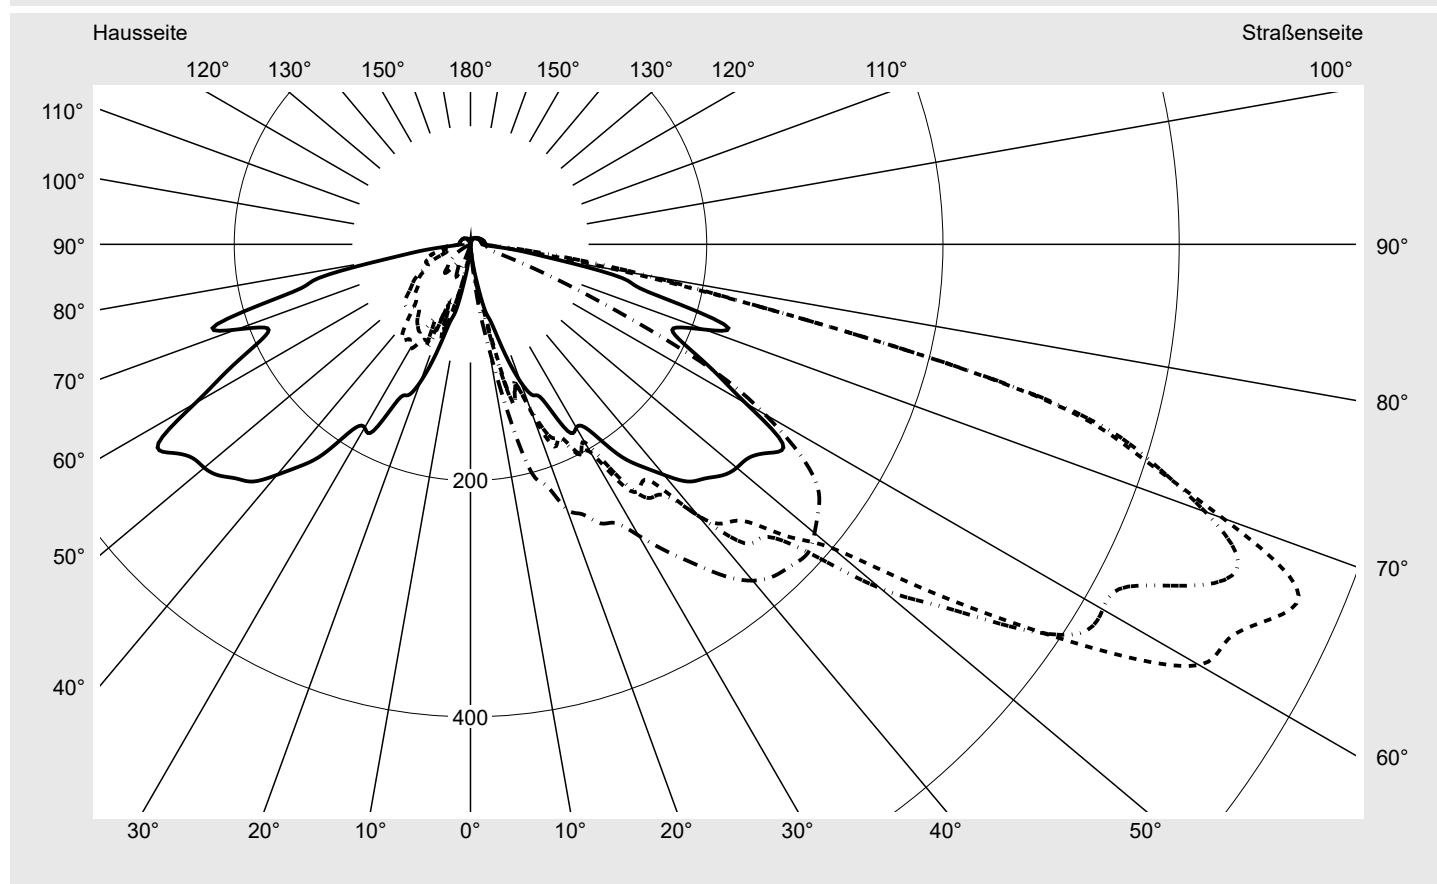

Lichttechnischer Prüfbefund

Familie
LITEPOLE 1

Bestell-Nr.: 5XA5415MF14H + 5XA54000XBL
EAN: 4058352836385 + 4050737971421

LP-Nummer
59088_63

Ausführung Mastaufsatz- oder Montage am Wandausleger, Abschirmung hausseitig
Optik asymmetrisch, breit strahlend (ST1.2a)
Abdeckung Abdeckung klar, PMMA
Bestückung LED 2700 K | CRI \geq 70
Betriebsgerät EVG SITECO iQ
Bemessungswerte Nettolichtstrom = 1530 lm
Systemleistung = 11.8 W
Lichtausbeute = 129.7 lm/W

Seriendokumentation
04.11.2022

siteco

Lichtstärke in cd/klm

C180-0

C205-25

C210-30

C270-90

Imax: 757 cd/klm

Leuchtenbetriebswirkungsgrade

Eta	100.0%
Eta 0° - 90°	95.7%
Eta 90° - 180°	4.3%

Lichtstärkeklasse nach EN13201-2

Klasse:	G1
Imax 70°	678.0
Imax 80°	152.2
Imax 90°	12.8
Imax >90°	12.8
Imax >95°	12.3

Messbedingungen