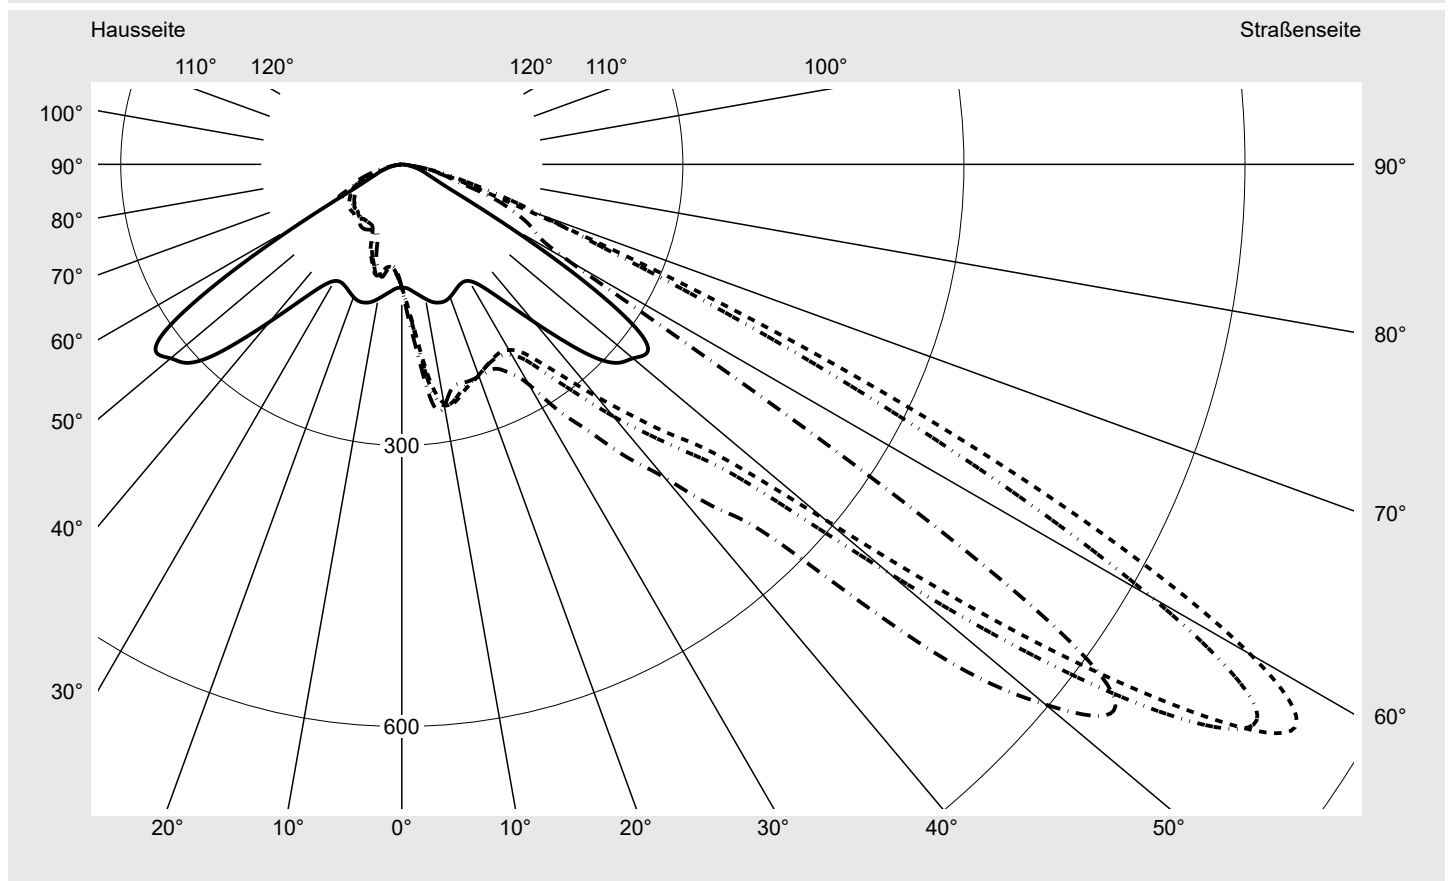

Lichttechnischer Prüfbefund

Familie
Floodlight FL21 mini

Bestell-Nr.: 5XA7772C4E3A
EAN: 4058352655580

LP-Nummer
59252_148

Ausführung	Mastbügel
Optik	asymmetrisch strahlend PL64
Abdeckung	Einscheibensicherheitsglas (ESG)
Bestückung	LED 4000 K CRI ≥ 70
Betriebsgerät	EVG SITECO iQ
Bemessungswerte	Nettolichtstrom = 12280 lm Systemleistung = 87.2 W Lichtausbeute = 140.8 lm/W

Seriendokumentation
26.08.2022

siteco

Lichtstärke in cd/klm

C180-0

C230-50

C235-55

C270-90

Imax: 1125 cd/klm

Leuchtenbetriebswirkungsgrade

Eta	100.0%
Eta 0° - 90°	100.0%
Eta 90° - 180°	0.0%

Lichtstärkeklasse nach EN13201-2

Klasse:	G6
Imax 70°	159.0
Imax 80°	26.3
Imax 90°	0.0
Imax >90°	0.0
Imax >95°	0.0

Messbedingungen