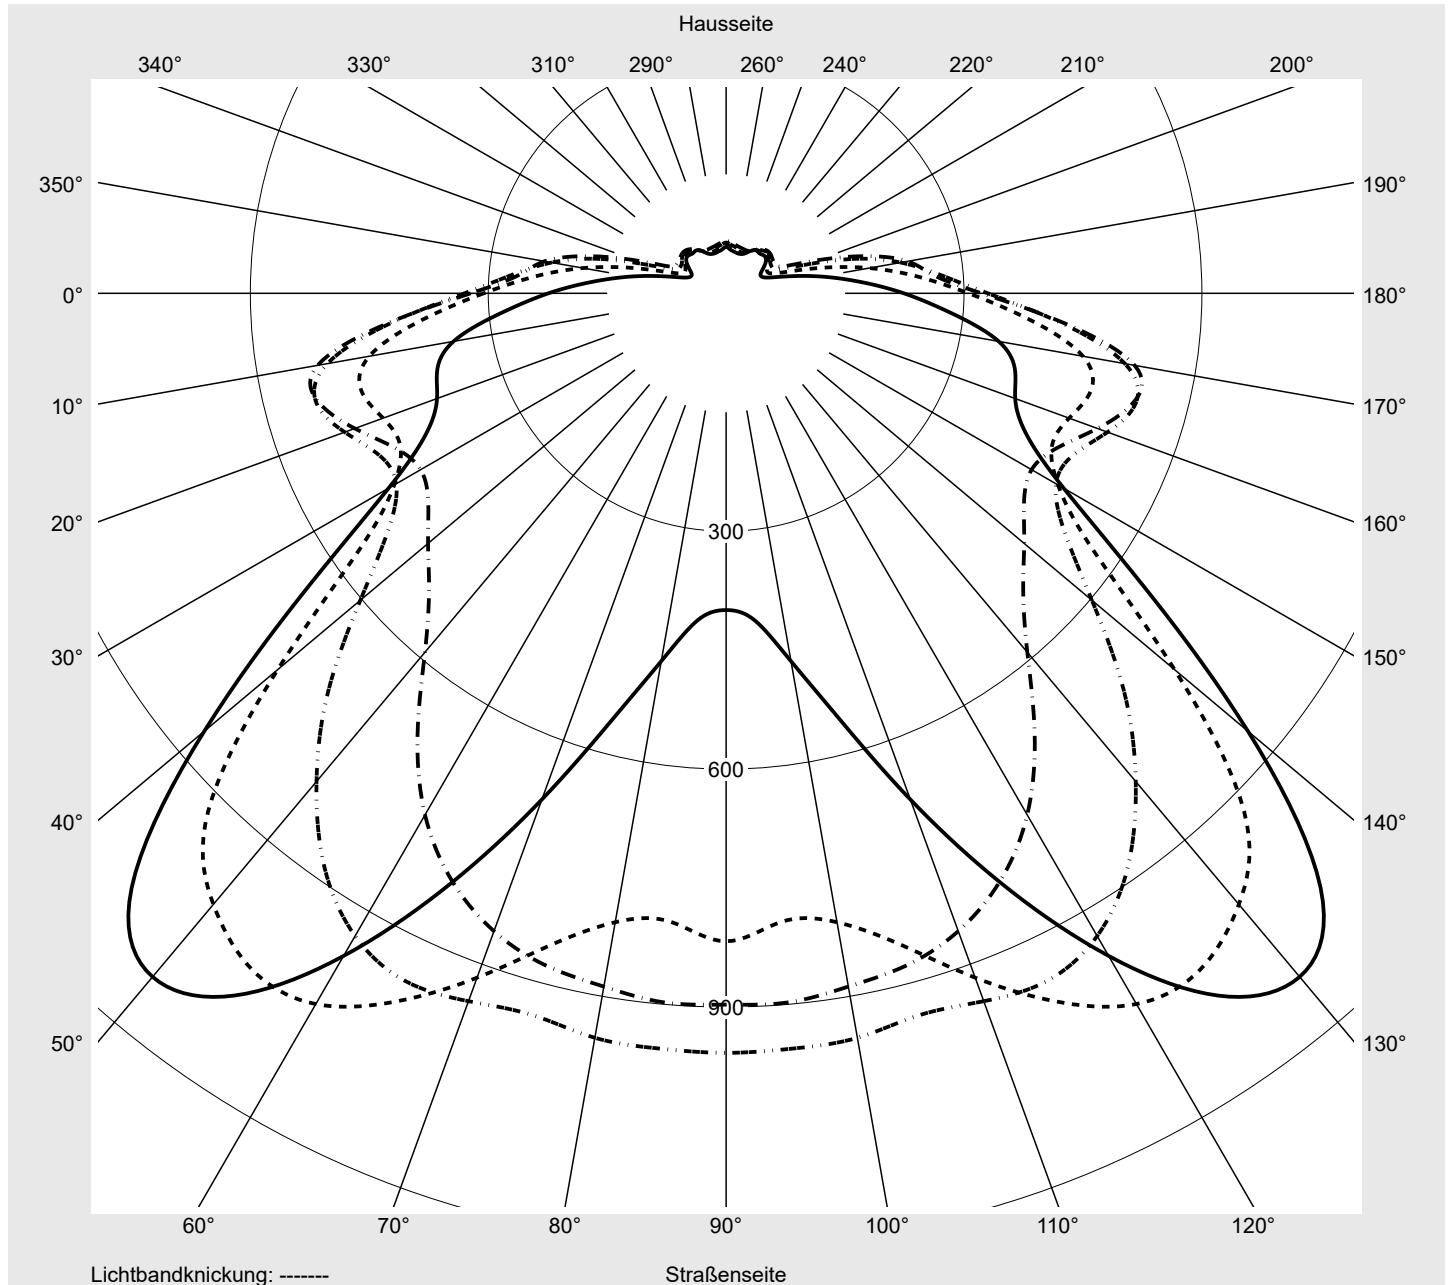

Lichttechnischer Prüfbefund

Familie
Floodlight FL21 mini

Bestell-Nr.: 5XA7772C4E3A
EAN: 4058352655580

LP-Nummer
59252_148

Ausführung	Mastbügel
Optik	asymmetrisch strahlend PL64
Abdeckung	Einscheibensicherheitsglas (ESG)
Bestückung	LED 4000 K CRI ≥ 70
Betriebsgerät	EVG SITECO iQ
Bemessungswerte	Nettolichtstrom = 12280 lm Systemleistung = 87.2 W Lichtausbeute = 140.8 lm/W

Leuchtenbetriebswirkungsgrade

Eta	100.0%
Eta 0° - 90°	100.0%
Eta 90° - 180°	0.0%

Lichtstärkeklasse nach EN13201-2

Klasse:	G6
Imax 70°	159.0
Imax 80°	26.3
Imax 90°	0.0
Imax >90°	0.0
Imax >95°	0.0

Messbedingungen

DIN EN 13032 und DIN 5032

Lichttechnischer Prüfbefund

Familie
Floodlight FL21 mini

Bestell-Nr.: 5XA7772C4E3A
EAN: 4058352655580

LP-Nummer
59252_148

Kegelmantelkurven in cd/klm

KMK 57,5°

KMK 55°

KMK 52,5°

KMK 50°

siteco

Lichttechnischer Prüfbefund

Familie Floodlight FL21 mini	Bestell-Nr.: 5XA7772C4E3A EAN: 4058352655580	LP-Nummer 59252_148
Wertetabelle Lichtstärkemessung		Maximale Lichtstärke
		siteco