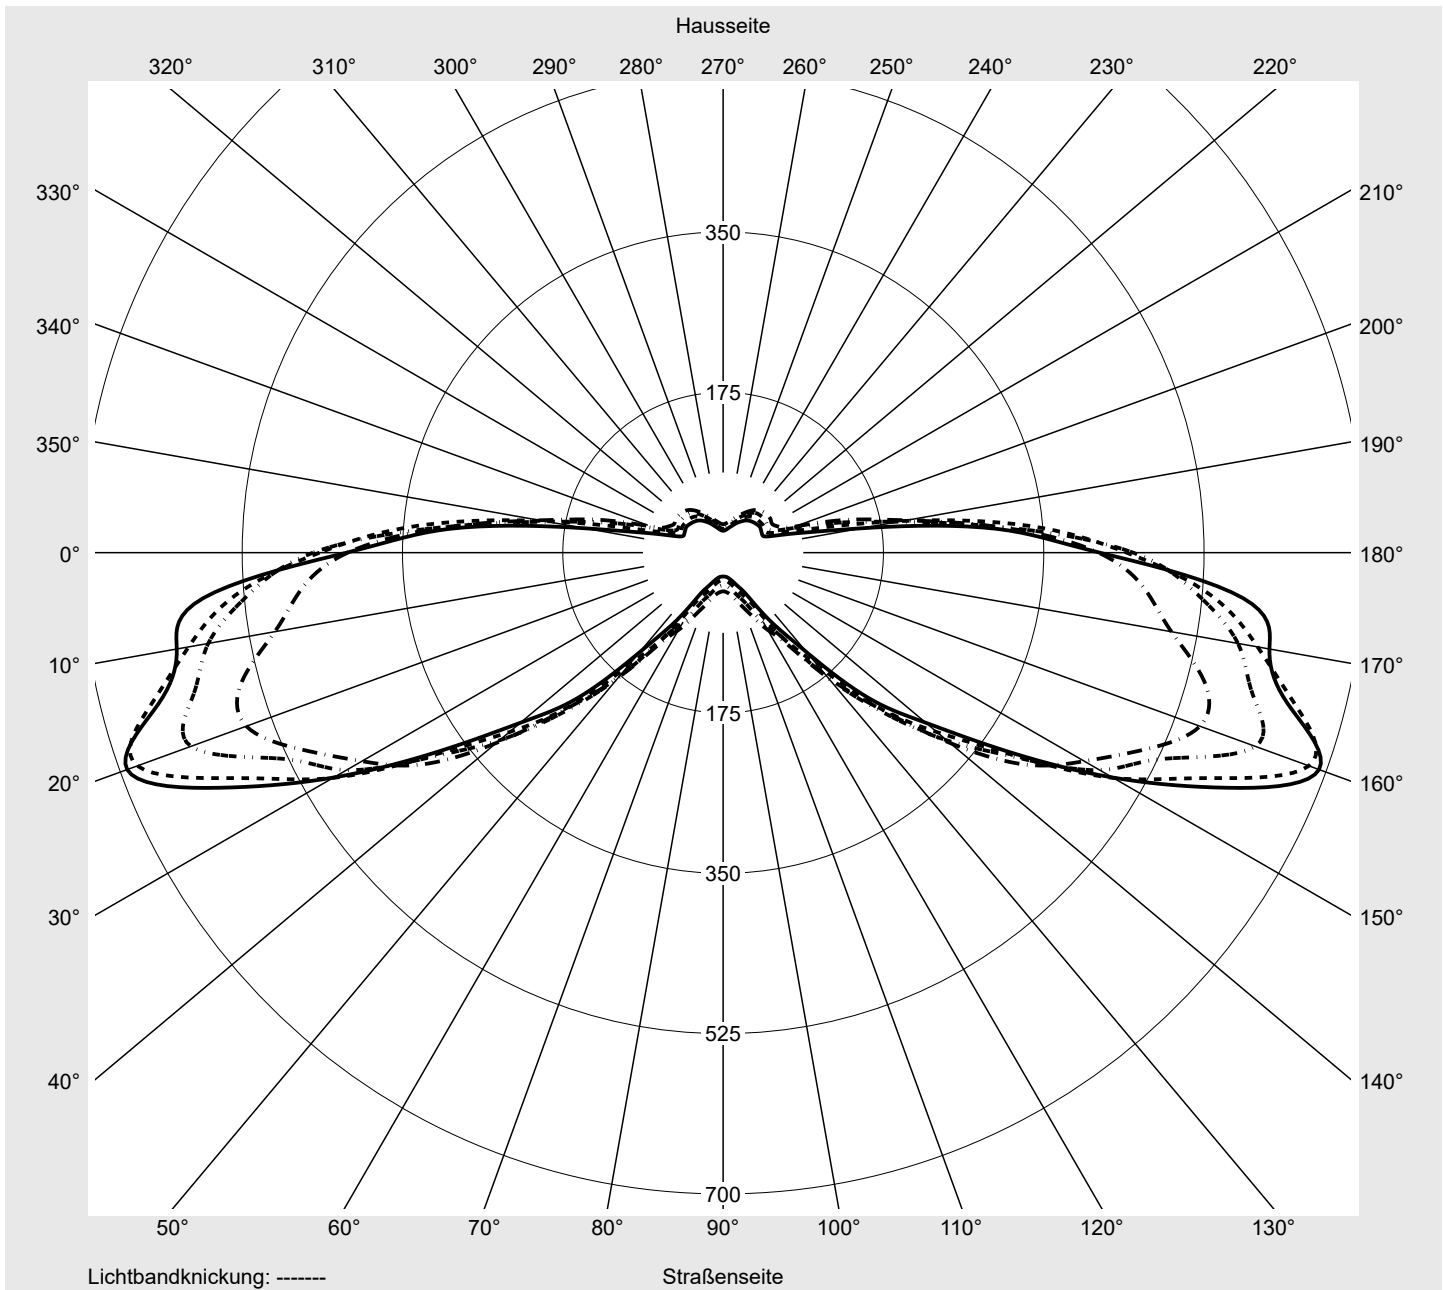

Lichttechnischer Prüfbefund

Familie
Streetlight 11 micro LED

Bestell-Nr.: 5XC1B41F08DE
EAN: 4058352557440

LP-Nummer
59318_4

Ausführung Mastansatz- / Mastaufsatzmontage
Optik asymmetrisch, extrem breit strahlend (ST0.5a)
Abdeckung klar, PMMA
Bestückung LED 4000 K | CRI ≥ 70
Betriebsgerät EVG SITECO iQ
Bemessungswerte Nettolichtstrom = 3820 lm
 Systemleistung = 25.6 W
 Lichtausbeute = 149.2 lm/W

Leuchtenbetriebswirkungsgrade

Eta 100.0%
 Eta 0° - 90° 100.0%
 Eta 90° - 180° 0.0%

Lichtstärkeklasse nach EN13201-2

Klasse: G3
 Imax 70° 625.9
 Imax 80° 83.0
 Imax 90° 0.0
 Imax >90° 0.0
 Imax >95° 0.0

Messbedingungen

DIN EN 13032 und DIN 5032

Lichttechnischer Prüfbefund

Familie Streetlight 11 micro LED	Bestell-Nr.: 5XC1B41F08DE EAN: 4058352557440	LP-Nummer 59318_4
--	---	-----------------------------

Kegelmantelkurven in cd/klm **KMK 65°** **KMK 62,5°** **KMK 60°** **KMK 57,5°** **siteco**