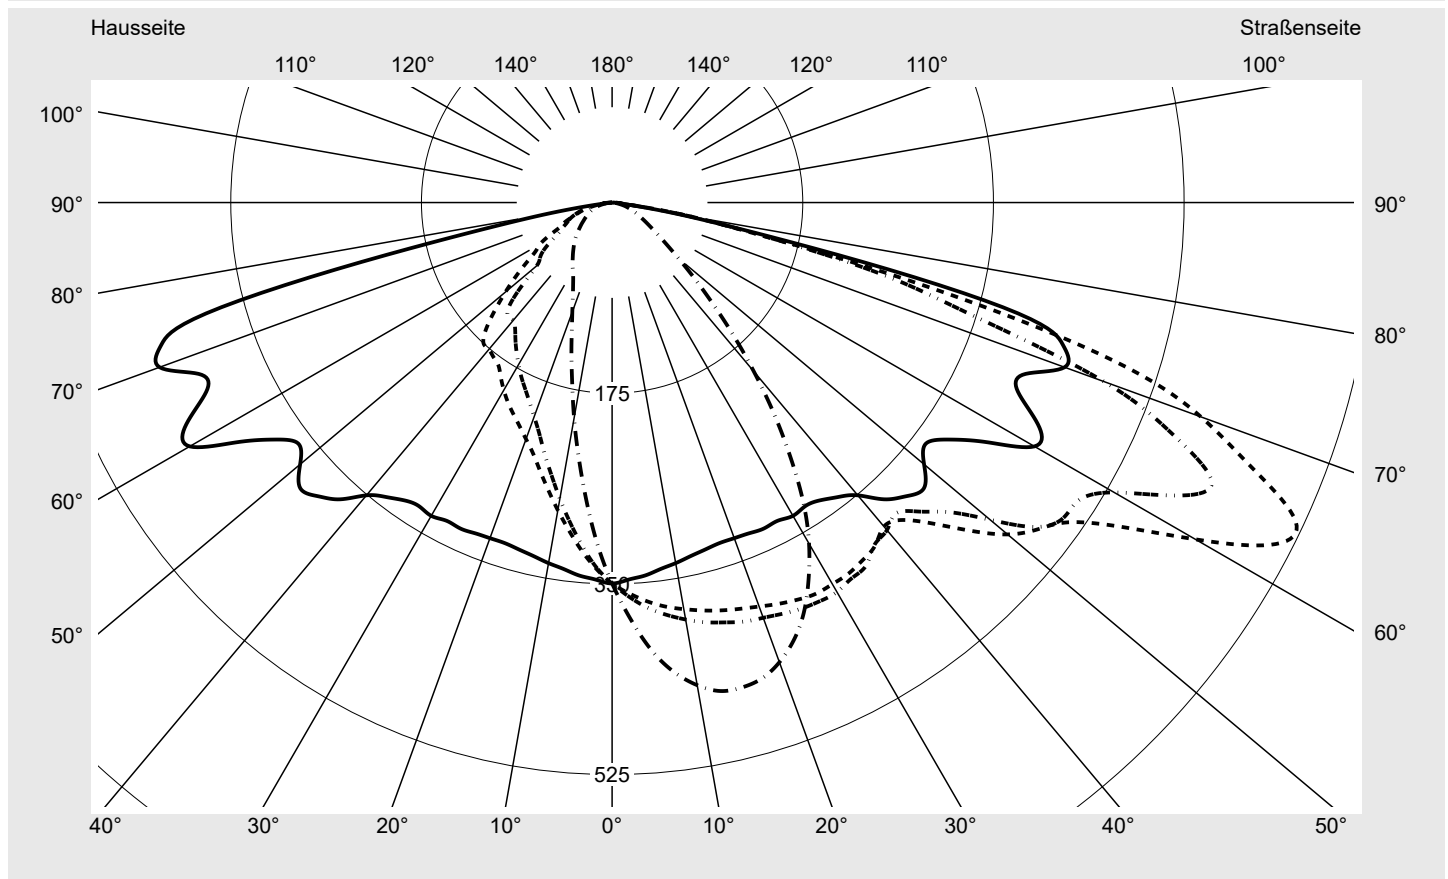

Lichttechnischer Prüfbefund

Familie
Streetlight 11 micro LED

Bestell-Nr.: 5XC1B41F08DE
EAN: 4058352557440

LP-Nummer
59318_4

Ausführung Mastansatz- / Mastaufsatzmontage
Optik asymmetrisch, extrem breit strahlend (ST0.5a)
Abdeckung klar, PMMA
Bestückung LED 4000 K | CRI ≥ 70
Betriebsgerät EVG SITECO iQ
Bemessungswerte Nettolichtstrom = 3820 lm
 Systemleistung = 25.6 W
 Lichtausbeute = 149.2 lm/W

Seriendokumentation
02.06.2022

siteco

Lichtstärke in cd/klm

C180-0

C200-20

C205-25

C270-90

Imax: 692 cd/klm

Leuchtenbetriebswirkungsgrade

Eta 100.0%
 Eta 0° - 90° 100.0%
 Eta 90° - 180° 0.0%

Lichtstärkeklasse nach EN13201-2

Klasse: G3
 Imax 70° 625.9
 Imax 80° 83.0
 Imax 90° 0.0
 Imax >90° 0.0
 Imax >95° 0.0

Messbedingungen