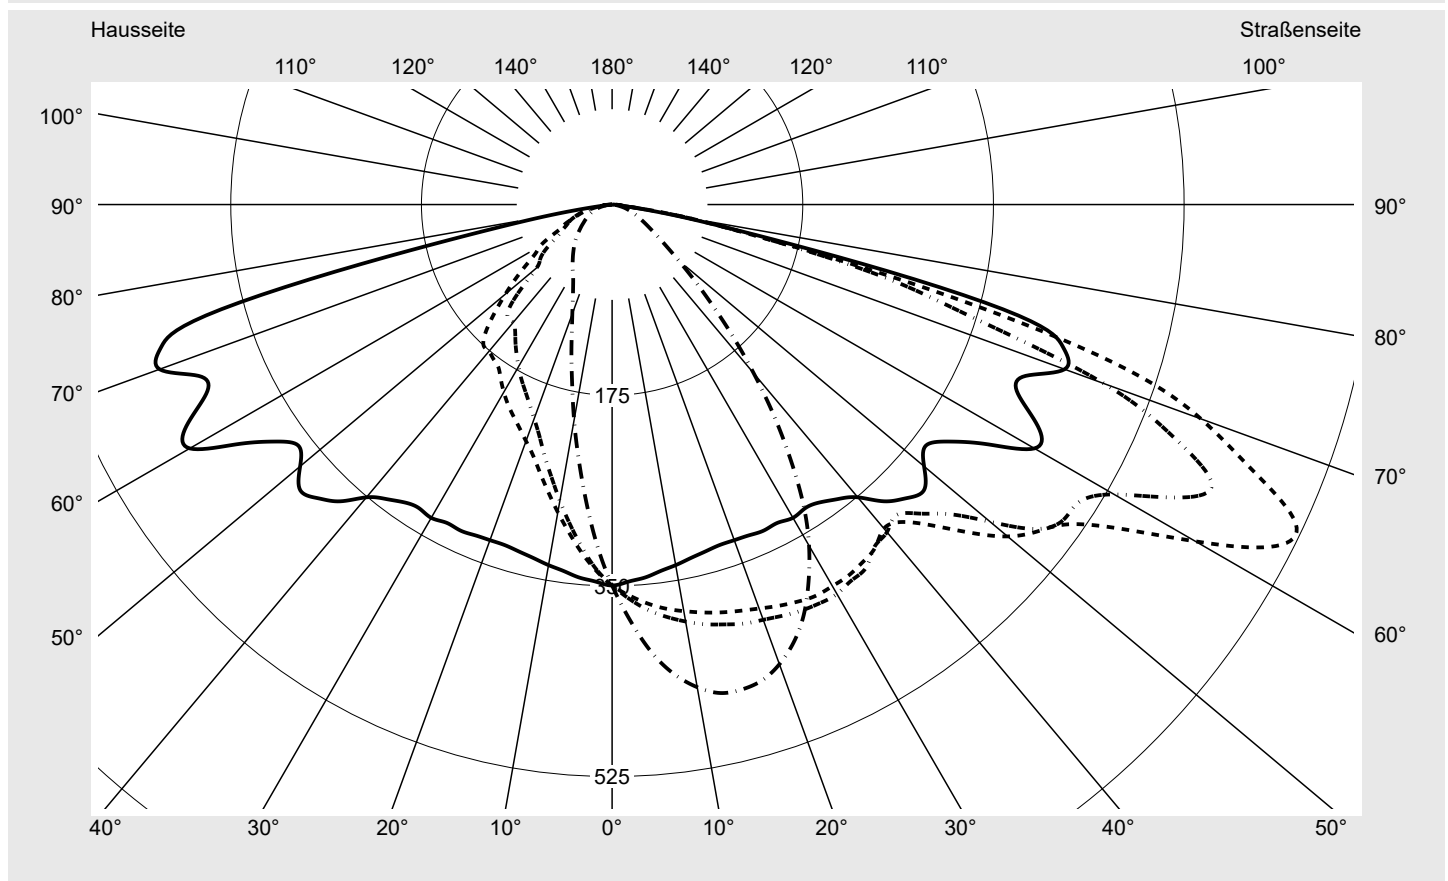

Lichttechnischer Prüfbefund

Familie
Streetlight 11 micro LED

Bestell-Nr.: 5XC1B51E08DE
EAN: 4058352583395

LP-Nummer
59318_18

Ausführung Mastansatz- / Mastaufsatzmontage
Optik asymmetrisch, extrem breit strahlend (ST0.5a)
Abdeckung klar, PMMA
Bestückung LED 3000 K | CRI ≥ 70
Betriebsgerät EVG SITECO iQ
Bemessungswerte Nettolichtstrom = 3670 lm
 Systemleistung = 25.6 W
 Lichtausbeute = 143.4 lm/W

Seriendokumentation
02.06.2022

siteco

Lichtstärke in cd/klm

C180-0

C200-20

C205-25

C270-90

Imax: 692 cd/klm

Leuchtenbetriebswirkungsgrade

Eta 100.0%
 Eta 0° - 90° 100.0%
 Eta 90° - 180° 0.0%

Lichtstärkeklasse nach EN13201-2

Klasse: G3
 Imax 70° 625.9
 Imax 80° 83.0
 Imax 90° 0.0
 Imax >90° 0.0
 Imax >95° 0.0

Messbedingungen

DIN EN 13032 und DIN 5032

Lichttechnischer Prüfbefund

Familie
Streetlight 11 micro LED

Bestell-Nr.: 5XC1B51E08DE
EAN: 4058352583395

LP-Nummer
59318_18

Kegelmantelkurven in cd/klm

KMK 65°

KMK 62,5°