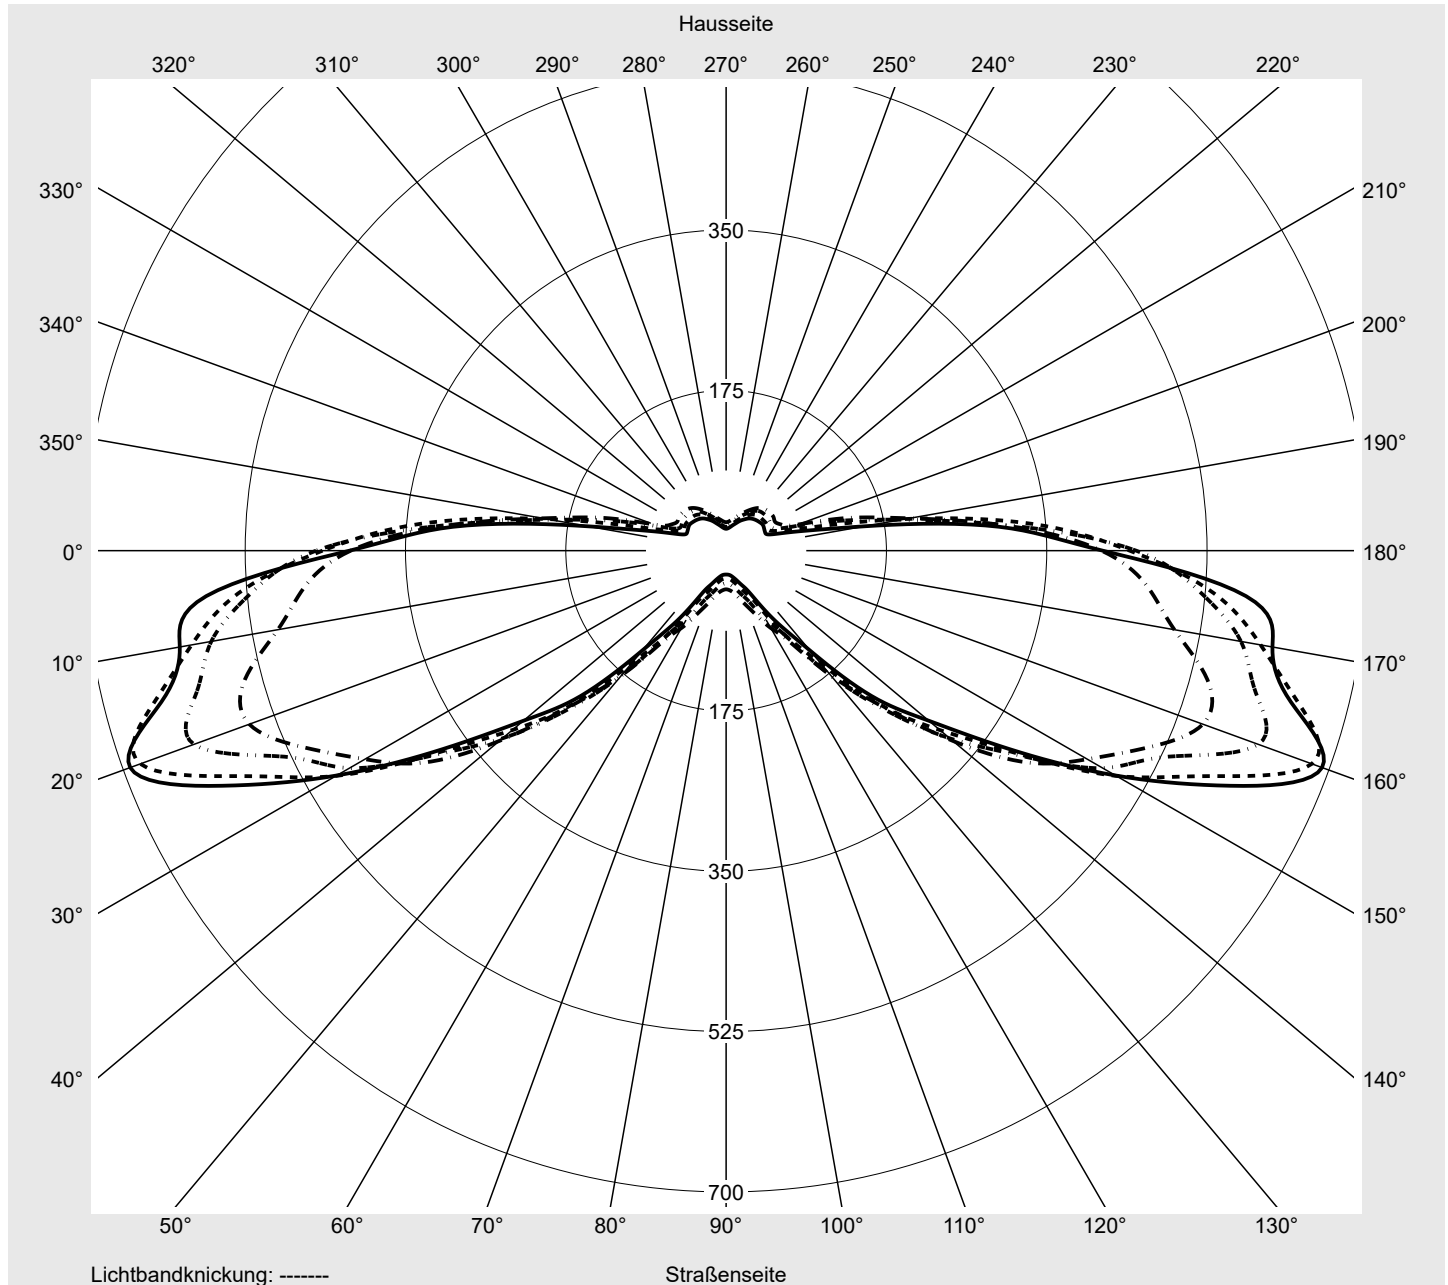

Lichttechnischer Prüfbefund

Familie
Streetlight 11 micro LED

Bestell-Nr.: 5XC1B51E08DE
EAN: 4058352583395

LP-Nummer
59318_18

Ausführung Mastansatz- / Mastaufsatzmontage
Optik asymmetrisch, extrem breit strahlend (ST0.5a)
Abdeckung klar, PMMA
Bestückung LED 3000 K | CRI ≥ 70
Betriebsgerät EVG SITECO iQ
Bemessungswerte Nettolichtstrom = 3670 lm
 Systemleistung = 25.6 W
 Lichtausbeute = 143.4 lm/W

Leuchtenbetriebswirkungsgrade

Eta 100.0%
 Eta 0° - 90° 100.0%
 Eta 90° - 180° 0.0%

Lichtstärkeklasse nach EN13201-2

Klasse: G3
 Imax 70° 625.9
 Imax 80° 83.0
 Imax 90° 0.0
 Imax >90° 0.0
 Imax >95° 0.0

Messbedingungen

DIN EN 13032 und DIN 5032

Lichttechnischer Prüfbefund

Familie
Streetlight 11 micro LED

Bestell-Nr.: 5XC1B51E08DE
EAN: 4058352583395

LP-Nummer
59318_18

Kegelmantelkurven in cd/klm

KMK 65°

KMK 62,5°

KMK 60°

KMK 57,5°

siteco

Lichttechnischer Prüfbefund

Familie Streetlight 11 micro LED	Bestell-Nr.: 5XC1B51E08DE EAN: 4058352583395	LP-Nummer 59318_18
Wertetabelle Lichtstärkemessung		Maximale Lichtstärke
		siteco