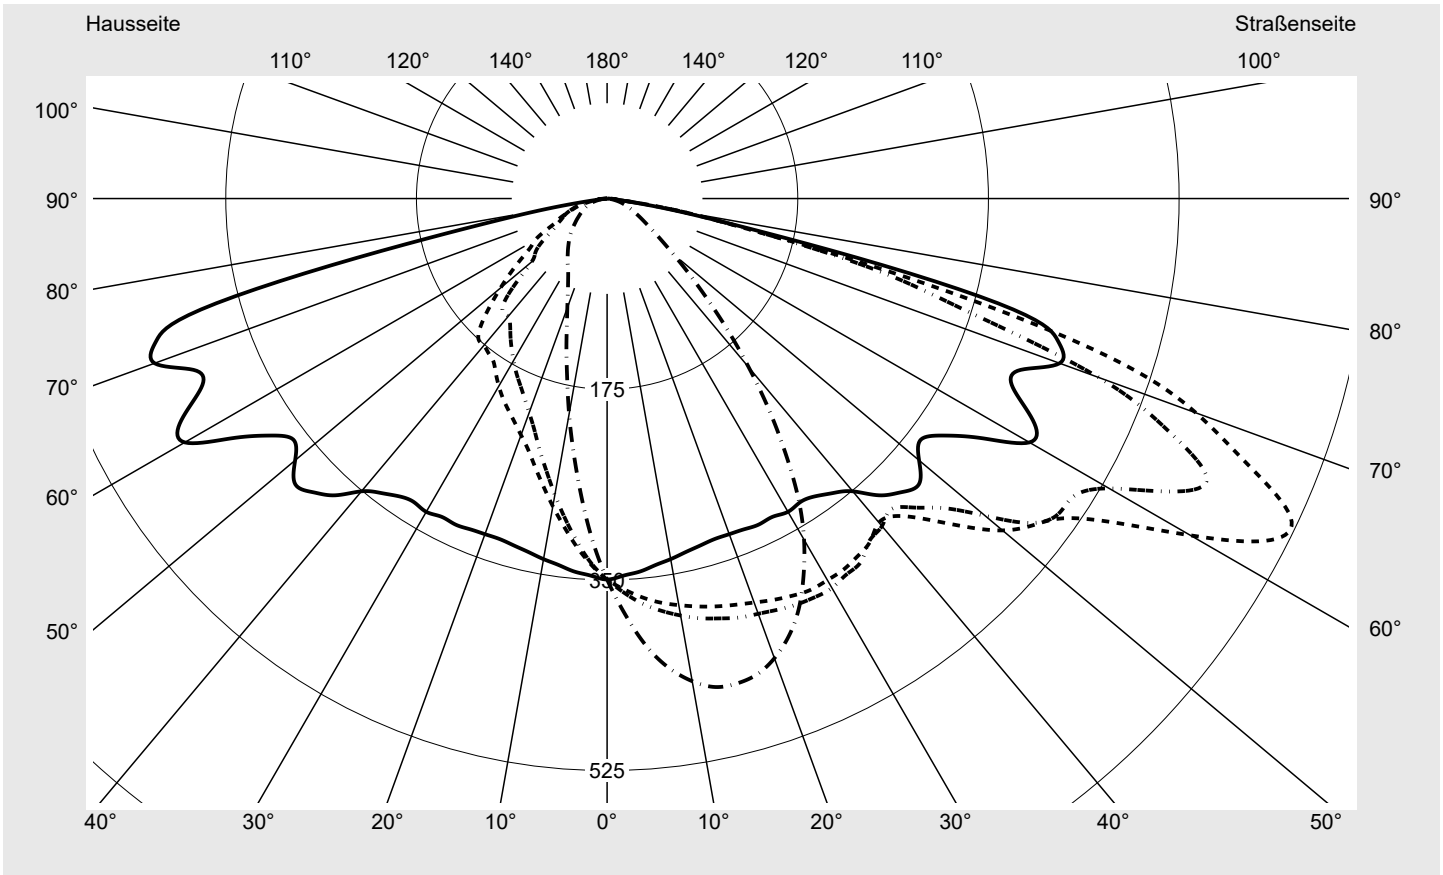

Lichttechnischer Prüfbefund

Familie
Streetlight 11 micro LED

Bestell-Nr.: 5XC1B51F08CE
EAN: 4058352557457

LP-Nummer
59318_84

Ausführung	Mastansatz- / Mastaufsatzmontage
Optik	asymmetrisch, extrem breit strahlend (ST0.5a)
Abdeckung	klar, PMMA
Bestückung	LED 3000 K CRI ≥ 70
Betriebsgerät	EVG SITECO iQ
Bemessungswerte	Nettolichtstrom = 1860 lm Systemleistung = 12.6 W Lichtausbeute = 147.6 lm/W

Seriendokumentation
16.01.2023

siteco

Lichtstärke in cd/klm

C180-0

C200-20

C205-25

C270-90

Imax: 692 cd/klm

Leuchtenbetriebswirkungsgrade

Eta	100.0%
Eta 0° - 90°	100.0%
Eta 90° - 180°	0.0%

Lichtstärkeklasse nach EN13201-2

Klasse:	G3
Imax 70°	625.9
Imax 80°	83.0
Imax 90°	0.0
Imax >90°	0.0
Imax >95°	0.0

Messbedingungen