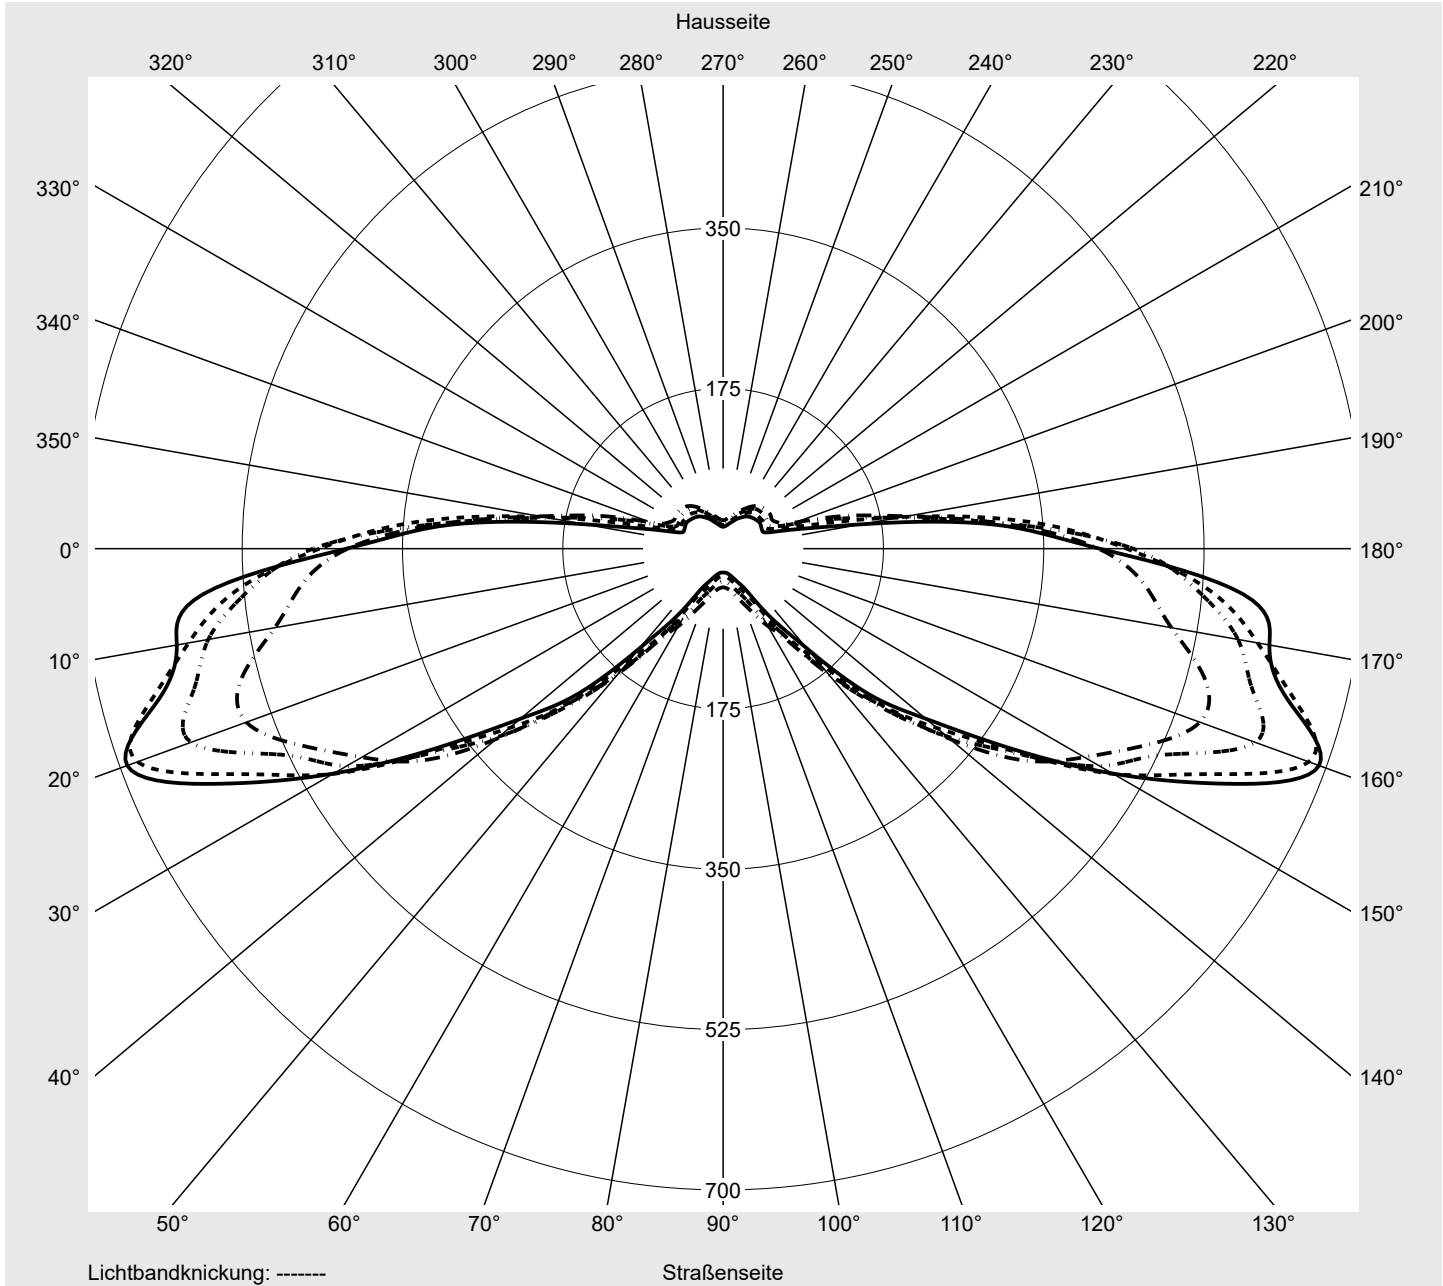

Lichttechnischer Prüfbefund

Familie
Streetlight 11 micro LED

Bestell-Nr.: 5XC1B51F08CE
EAN: 4058352557457

LP-Nummer
59318_84

Ausführung	Mastansatz- / Mastaufsatzmontage
Optik	asymmetrisch, extrem breit strahlend (ST0.5a)
Abdeckung	klar, PMMA
Bestückung	LED 3000 K CRI ≥ 70
Betriebsgerät	EVG SITECO iQ
Bemessungswerte	Nettolichtstrom = 1860 lm Systemleistung = 12.6 W Lichtausbeute = 147.6 lm/W

Leuchtenbetriebswirkungsgrade

Eta	100.0%
Eta 0° - 90°	100.0%
Eta 90° - 180°	0.0%

Lichtstärkeklasse nach EN13201-2

Klasse:	G3
Imax 70°	625.9
Imax 80°	83.0
Imax 90°	0.0
Imax >90°	0.0
Imax >95°	0.0

Messbedingungen

DIN EN 13032 und DIN 5032

Lichttechnischer Prüfbefund

Familie Streetlight 11 micro LED	Bestell-Nr.: 5XC1B51F08CE EAN: 4058352557457	LP-Nummer 59318_84
--	---	------------------------------

Kegelmantelkurven in cd/klm **KMK 65°** **KMK 62,5°** **KMK 60°** **KMK 57,5°** **siteco**