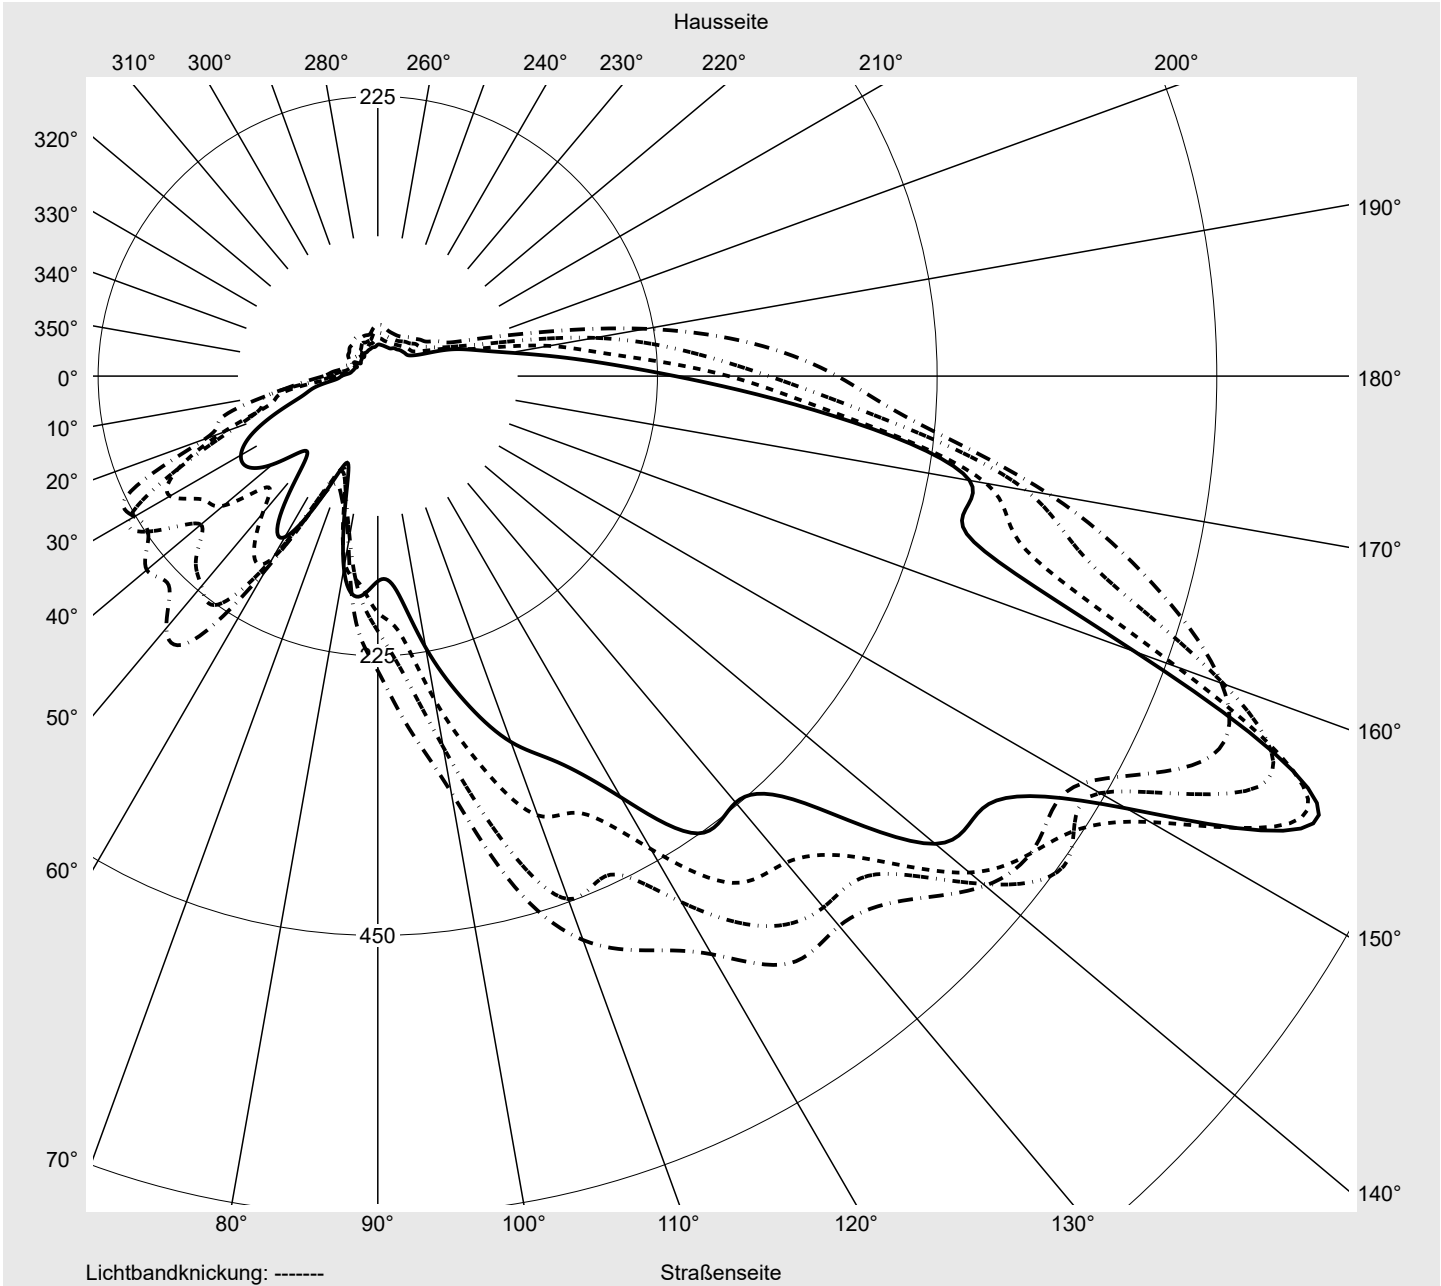

Lichttechnischer Prüfbefund

Familie
Streetlight 11 mini LED

Bestell-Nr.: 5XC2E41E08HE
EAN: 4058352583777

LP-Nummer
58931_35

Ausführung Mastansatz- / Mastaufsatzmontage
Optik Fußgängerüberweg, asymmetrisch links strahlend (PC-L)
Abdeckung klar, PMMA
Bestückung LED 4000 K | CRI ≥ 70
Betriebsgerät EVG SITECO iQ
Bemessungswerte Nettolichtstrom = 7530 lm
Systemleistung = 58.6 W
Lichtausbeute = 128.5 lm/W

Leuchtenbetriebswirkungsgrade

Eta 100.0%
Eta 0° - 90° 100.0%
Eta 90° - 180° 0.0%

Lichtstärkeklasse nach EN13201-2

Klasse: G3
Imax 70° 745.4
Imax 80° 99.8
Imax 90° 0.0
Imax >90° 0.0
Imax >95° 0.0

Messbedingungen

Kegelmantelkurven in cd/klm **KMK 67.5°** **KMK 65°** **KMK 62.5°** **KMK 60°** **siteco**

Lichttechnischer Prüfbefund

Familie Streetlight 11 mini LED	Bestell-Nr.: 5XC2E41E08HE EAN: 4058352583777	LP-Nummer 58931_35
Wertetabelle Lichtstärkemessung		Maximale Lichtstärke
siteco		