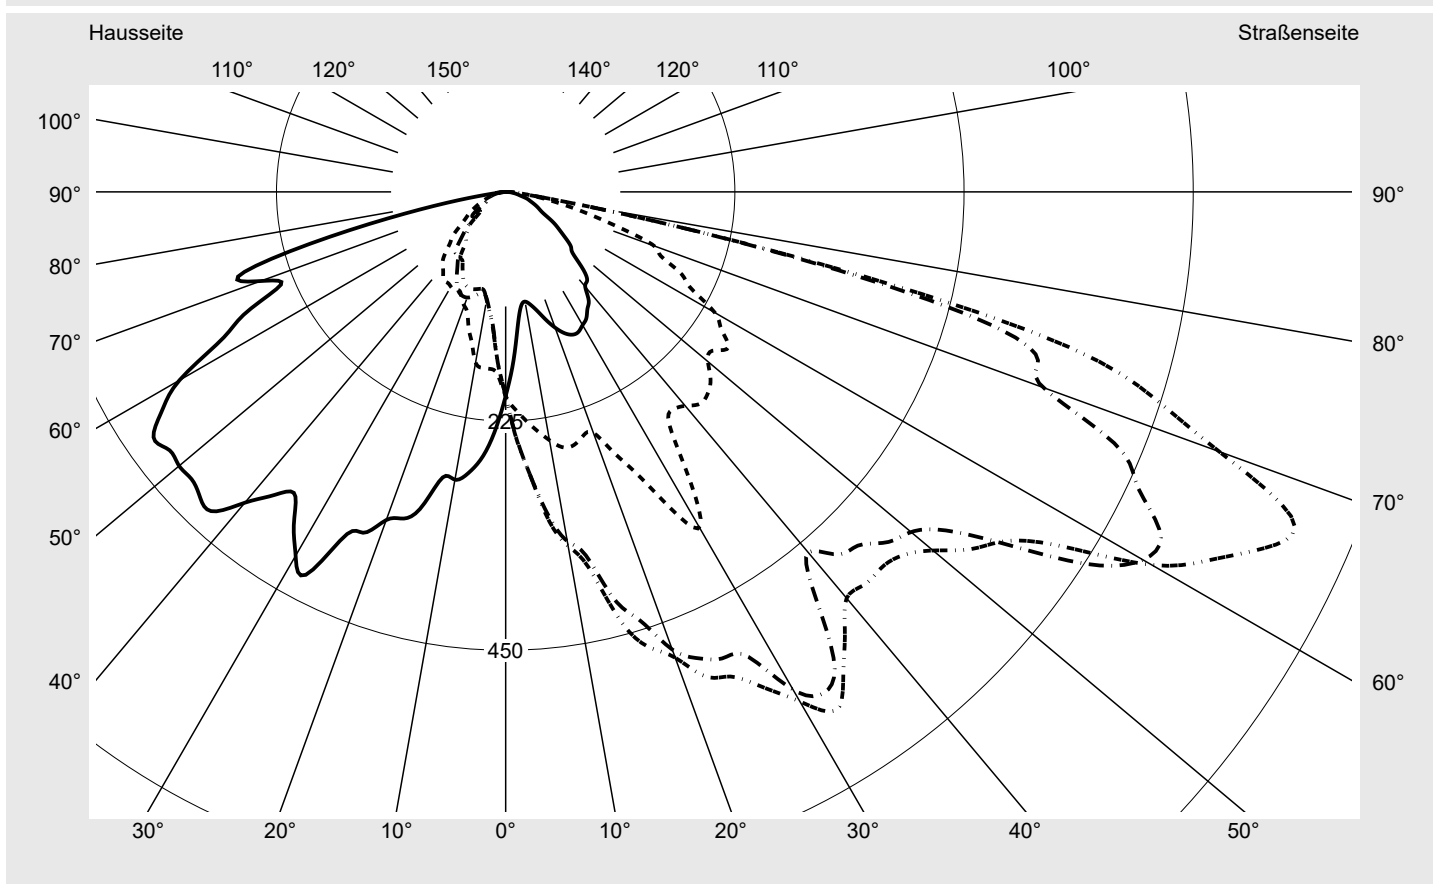

Lichttechnischer Prüfbefund

Familie
Streetlight 11 mini LED

Bestell-Nr.: 5XC2E41E08HE
EAN: 4058352583777

LP-Nummer
58931_35

Ausführung Mastansatz- / Mastaufsatzmontage
Optik Fußgängerüberweg, asymmetrisch links strahlend (PC-L)
Abdeckung klar, PMMA
Bestückung LED 4000 K | CRI ≥ 70
Betriebsgerät EVG SITECO iQ
Bemessungswerte Nettolichtstrom = 7530 lm
Systemleistung = 58.6 W
Lichtausbeute = 128.5 lm/W

Seriendokumentation
17.11.2021

siteco

Lichtstärke in cd/klm

C180-0

C270-90

C335-155

C340-160

Imax: 835 cd/klm

Leuchtenbetriebswirkungsgrade

Eta 100.0%
Eta 0° - 90° 100.0%
Eta 90° - 180° 0.0%

Lichtstärkeklasse nach EN13201-2

Klasse: G3
Imax 70° 745.4
Imax 80° 99.8
Imax 90° 0.0
Imax >90° 0.0
Imax >95° 0.0

Messbedingungen

Kegelmantelkurven in cd/klm **KMK 67.5°** **KMK 65°** **KMK 62.5°** **KMK 60°** **siteco**

Lichttechnischer Prüfbefund

Familie Streetlight 11 mini LED	Bestell-Nr.: 5XC2E41E08HE EAN: 4058352583777	LP-Nummer 58931_35
Wertetabelle Lichtstärkemessung		Maximale Lichtstärke
siteco		