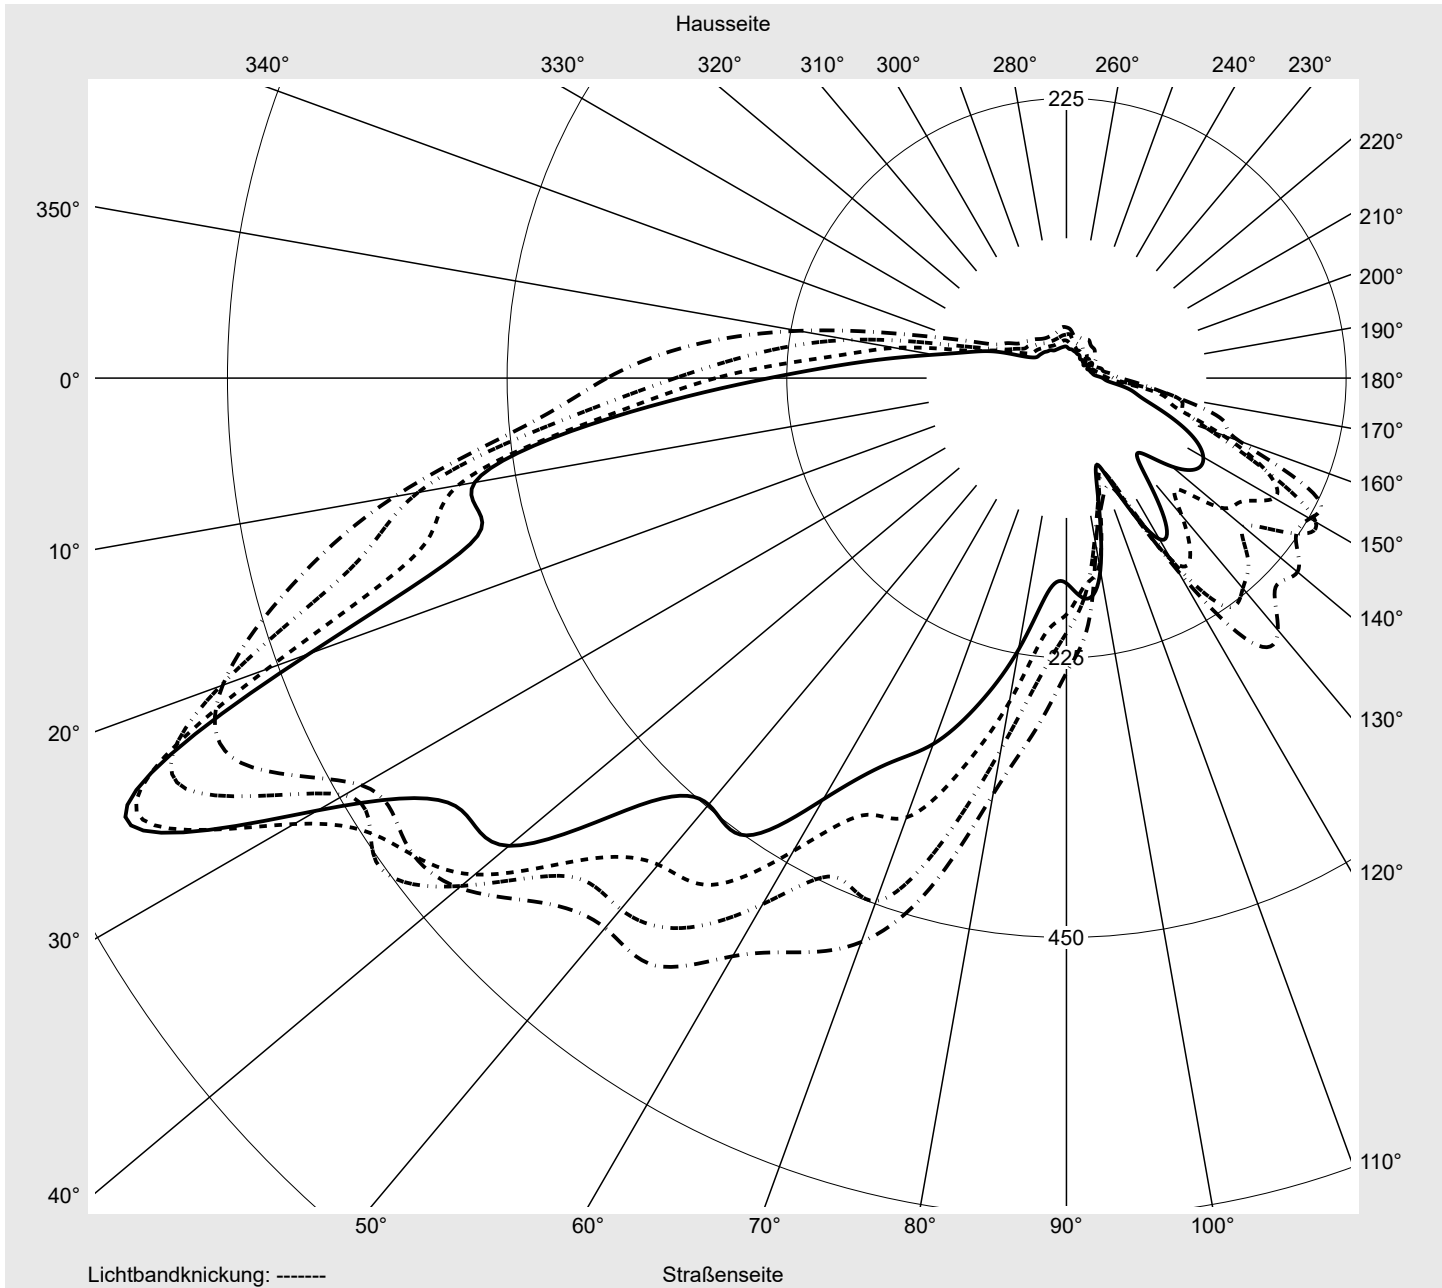

Lichttechnischer Prüfbefund

Familie
Streetlight 11 mini LED

Bestell-Nr.: 5XC2F51E08HE
EAN: 4058352583845

LP-Nummer
58932_43

Ausführung Mastansatz- / Mastaufsatzmontage
Optik Fußgängerüberweg, asymmetrisch rechts strahlend (PC-R)
Abdeckung klar, PMMA
Bestückung LED 3000 K | CRI ≥ 70
Betriebsgerät EVG SITECO iQ
Bemessungswerte Nettolichtstrom = 7210 lm
 Systemleistung = 58.6 W
 Lichtausbeute = 123 lm/W

Seriendokumentation
17.11.2021

siteco

Lichtstärke in cd/klm

C180-0

C205-25

C210-30

C270-90

Imax: 835 cd/klm

Leuchtenbetriebswirkungsgrade

Eta	100.0%
Eta 0° - 90°	100.0%
Eta 90° - 180°	0.0%

Lichtstärkeklasse nach EN13201-2

Klasse:	G3
Imax 70°	745.4
Imax 80°	99.8
Imax 90°	0.0
Imax >90°	0.0
Imax >95°	0.0

Messbedingungen

DIN EN 13032 und DIN 5032

Lichttechnischer Prüfbefund

Familie Streetlight 11 mini LED	Bestell-Nr.: 5XC2F51E08HE EAN: 4058352583845	LP-Nummer 58932_43
---	---	------------------------------

Kegelmantelkurven in cd/klm **KMK 67.5°** **KMK 65°** **KMK 62.5°** **KMK 60°** **siteco**