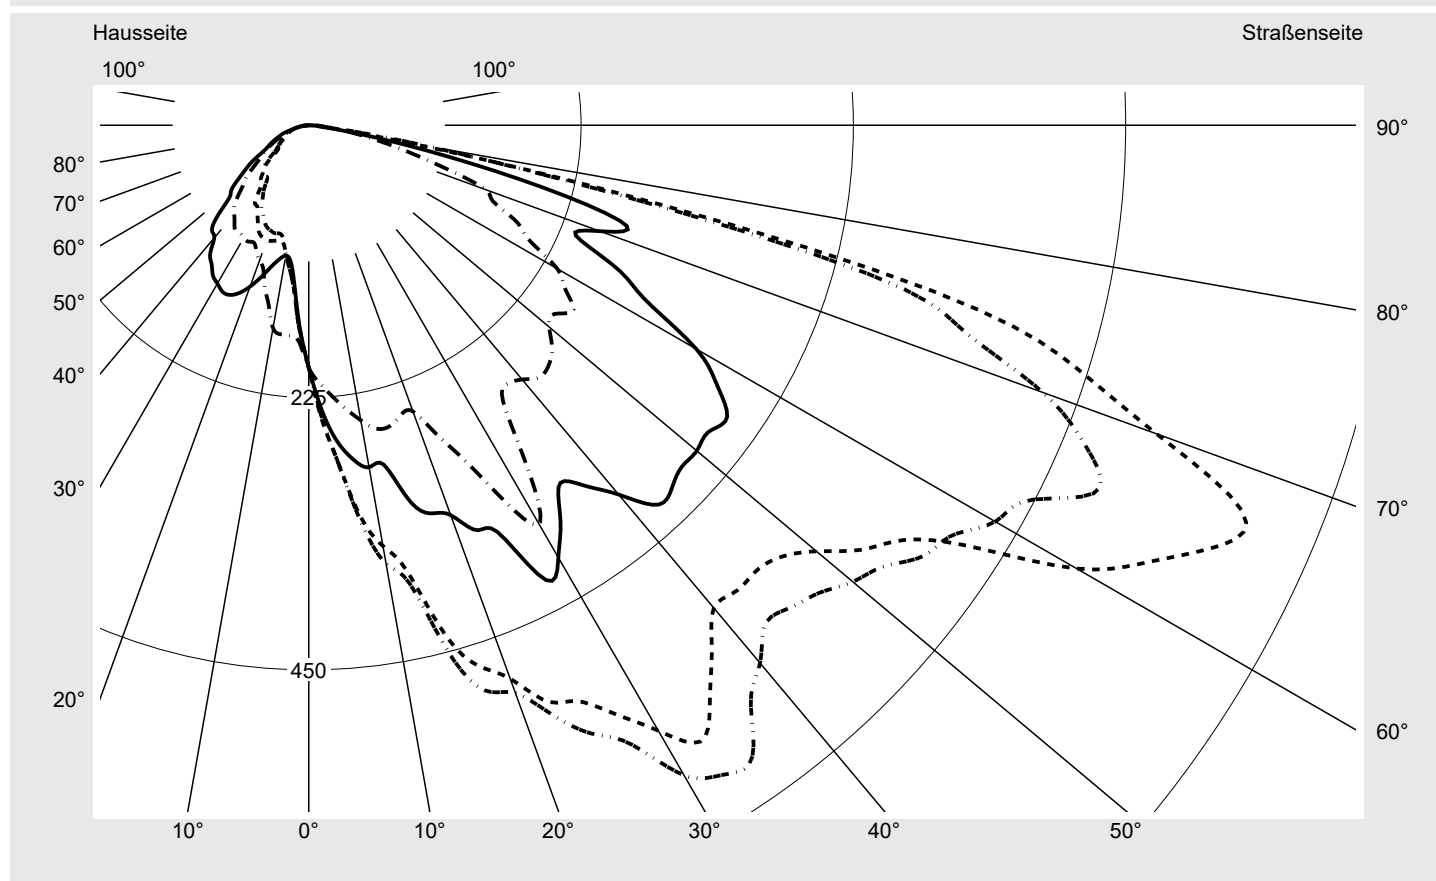

Lichttechnischer Prüfbefund

Familie
Streetlight 11 mini LED

Bestell-Nr.: 5XC2F51E08HE
EAN: 4058352583845

LP-Nummer
58932_43

Ausführung Mastansatz- / Mastaufsatzmontage
Optik Fußgängerüberweg, asymmetrisch rechts strahlend (PC-R)
Abdeckung klar, PMMA
Bestückung LED 3000 K | CRI ≥ 70
Betriebsgerät EVG SITECO iQ
Bemessungswerte Nettolichtstrom = 7210 lm
 Systemleistung = 58.6 W
 Lichtausbeute = 123 lm/W

Seriendokumentation
17.11.2021

siteco

Lichtstärke in cd/klm

C180-0

C205-25

C210-30

C270-90

Imax: 835 cd/klm

Leuchtenbetriebswirkungsgrade

Eta	100.0%
Eta 0° - 90°	100.0%
Eta 90° - 180°	0.0%

Lichtstärkeklasse nach EN13201-2

Klasse:	G3
Imax 70°	745.4
Imax 80°	99.8
Imax 90°	0.0
Imax >90°	0.0
Imax >95°	0.0

Messbedingungen