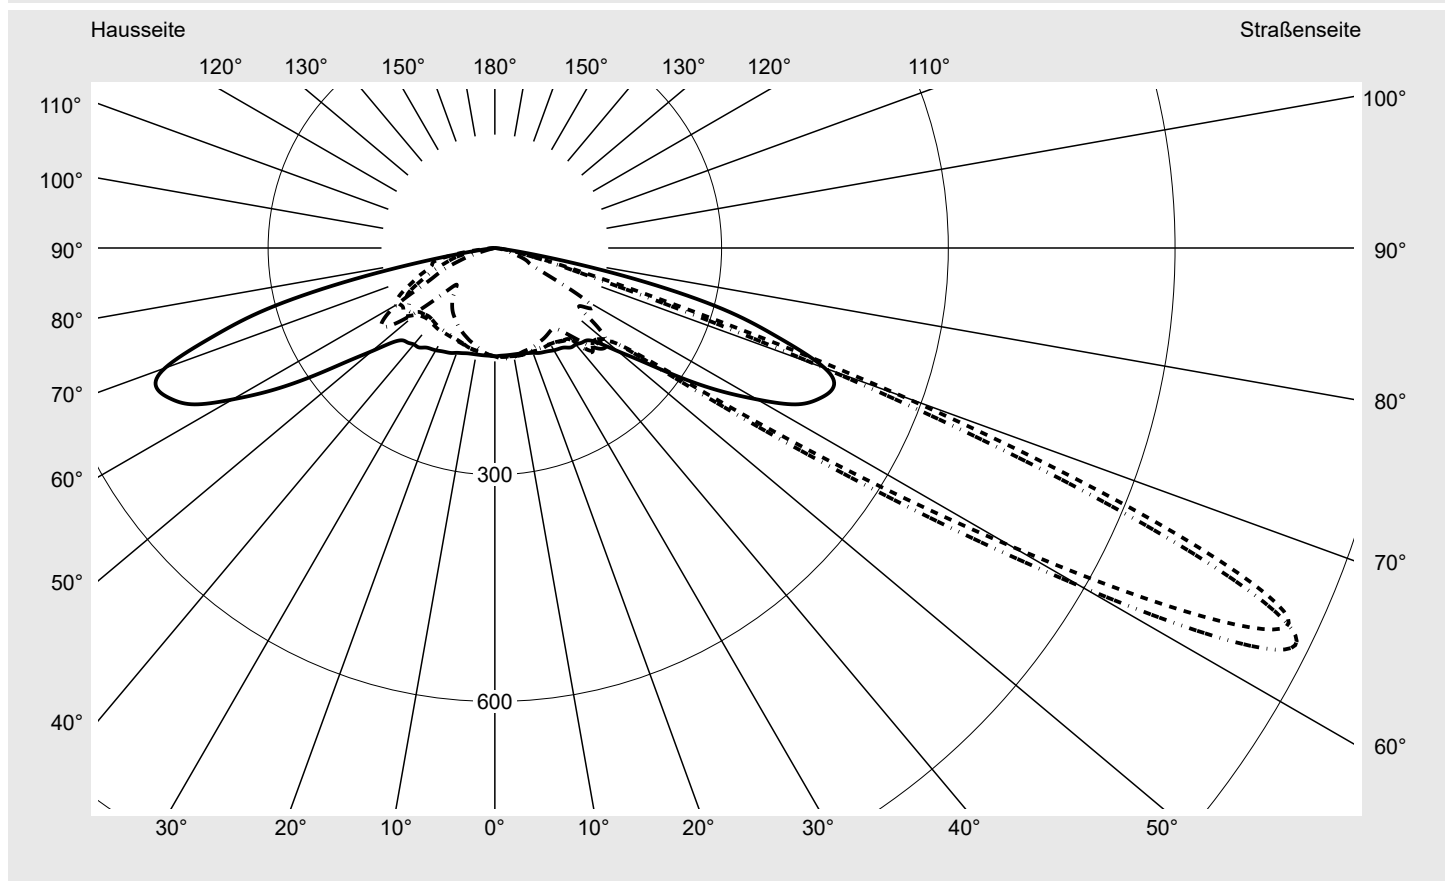

Lichttechnischer Prüfbefund

Familie
Streetlight 21 micro LED

Bestell-Nr.: 5XE1P41G08CB
EAN: 4058352740774

LP-Nummer
59337_410

Ausführung Mastansatz- / Mastaufsatzmontage
Optik asymmetrisch, breit strahlend (ST1.5a)
Abdeckung Einscheibensicherheitsglas (ESG)
Bestückung LED 4000 K | CRI ≥ 70
Betriebsgerät EVG SITECO iQ
Bemessungswerte Nettolichtstrom = 2930 lm
 Systemleistung = 19.4 W
 Lichtausbeute = 151 lm/W

Seriendokumentation
16.05.2023

siteco

Lichtstärke in cd/klm

C180-0

C215-35

C217,5-37,5

C270-90

Imax: 1158 cd/klm

Leuchtenbetriebswirkungsgrade

Eta	100.0%
Eta 0° - 90°	100.0%
Eta 90° - 180°	0.0%

Lichtstärkeklasse nach EN13201-2

Klasse:	---
Imax 70°	798.1
Imax 80°	214.2
Imax 90°	0.0
Imax >90°	0.0
Imax >95°	0.0

Messbedingungen