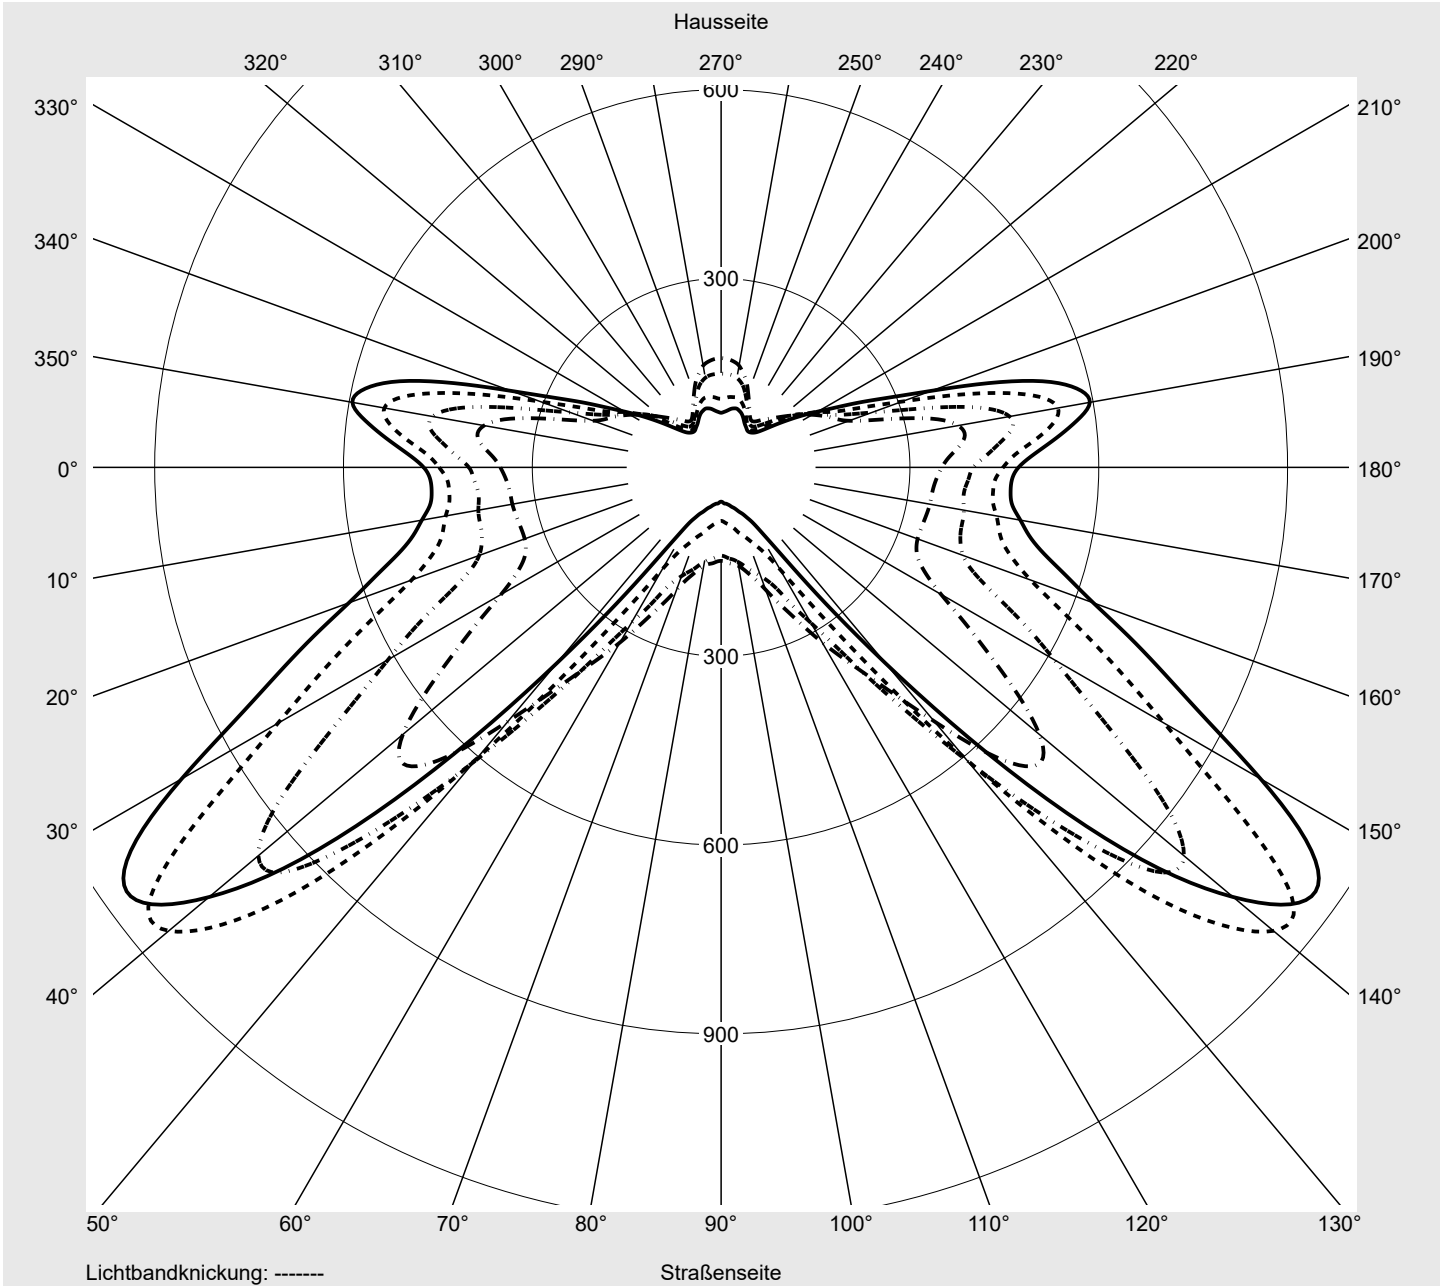

Lichttechnischer Prüfbefund

Familie
Streetlight 21 micro LED

Bestell-Nr.: 5XE1P41G08CB
EAN: 4058352740774

LP-Nummer
59337_410

Ausführung Mastansatz- / Mastaufsatzmontage
Optik asymmetrisch, breit strahlend (ST1.5a)
Abdeckung Einscheibensicherheitsglas (ESG)
Bestückung LED 4000 K | CRI ≥ 70
Betriebsgerät EVG SITECO iQ
Bemessungswerte Nettolichtstrom = 2930 lm
 Systemleistung = 19.4 W
 Lichtausbeute = 151 lm/W

Seriendokumentation
16.05.2023

siteco

Lichtstärke in cd/klm

C180-0

C215-35

C217,5-37,5

C270-90

Imax: 1158 cd/klm

Leuchtenbetriebswirkungsgrade

Eta	100.0%
Eta 0° - 90°	100.0%
Eta 90° - 180°	0.0%

Lichtstärkeklasse nach EN13201-2

Klasse:	---
Imax 70°	798.1
Imax 80°	214.2
Imax 90°	0.0
Imax >90°	0.0
Imax >95°	0.0

Messbedingungen

DIN EN 13032 und DIN 5032

Lichttechnischer Prüfbefund

Familie Streetlight 21 micro LED	Bestell-Nr.: 5XE1P41G08CB EAN: 4058352740774	LP-Nummer 59337_410
--	---	-------------------------------

Kegelmantelkurven in cd/klm **KMK 65°** **KMK 62,5°** **KMK 60°** **KMK 57,5°** **siteco**