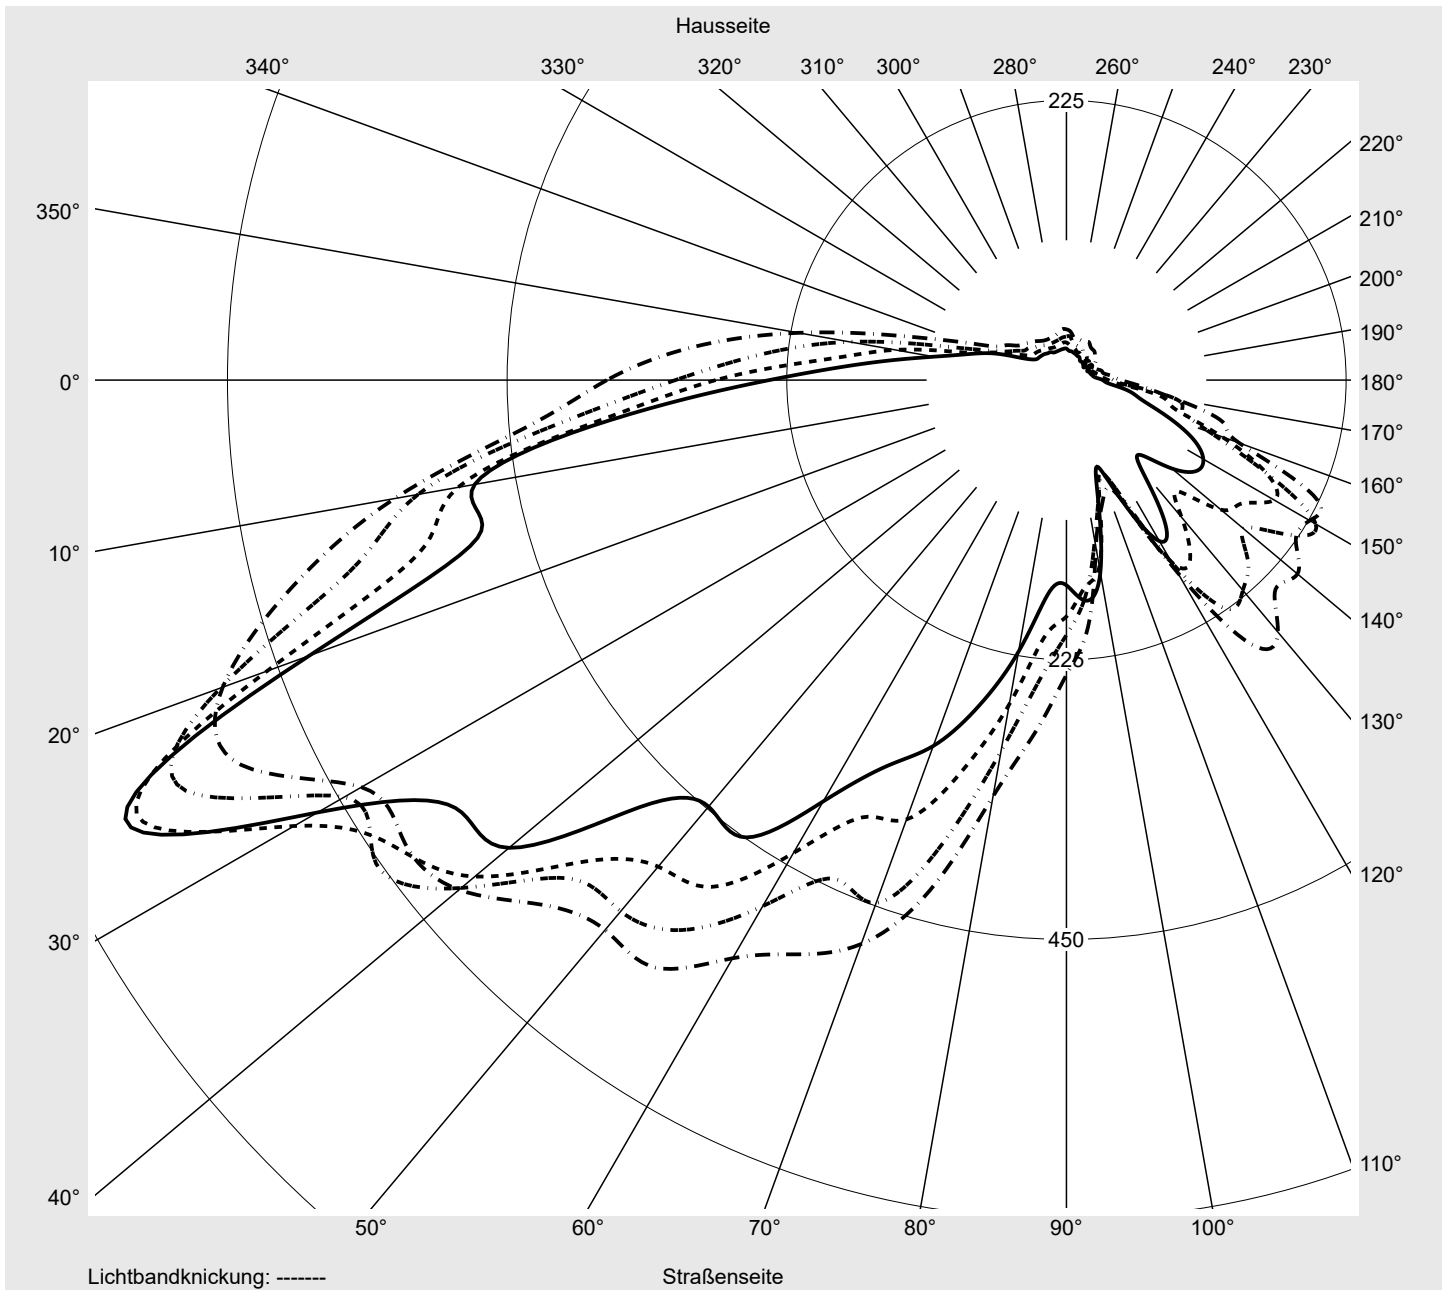

Imax >90° 0.0

Imax >95° 0.0

Messbedingungen

DIN EN 13032 und DIN 5032

Lichttechnischer Prüfbefund

Familie Streetlight 11 midi LED	Bestell-Nr.: 5XC3F51Y08ME EAN: 4058352856505	LP-Nummer 58932_146
---	---	--------------------------------------

Kegelmantelkurven in cd/klm **KMK 67.5°** **KMK 65°** **KMK 62.5°** **KMK 60°** **siteco**

Lichttechnischer Prüfbefund

Familie Streetlight 11 midi LED	Bestell-Nr.: 5XC3F51Y08ME EAN: 4058352856505	LP-Nummer 58932_146
Wertetabelle Lichtstärkemessung		Maximale Lichtstärke
		siteco