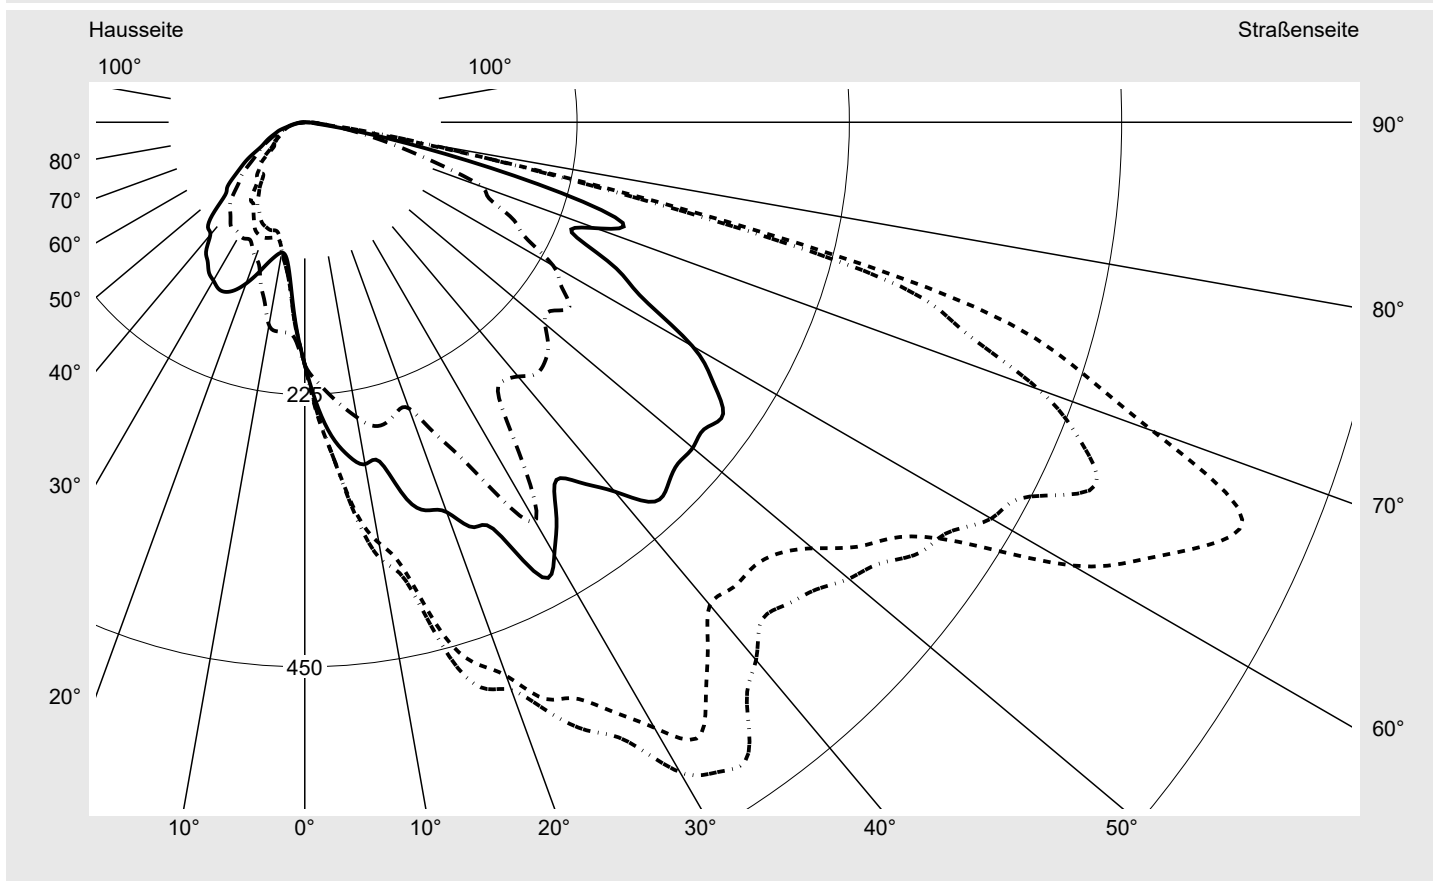

Abdeckung klar, PMMA

Bestückung LED 3000 K | CRI ≥ 70

Betriebsgerät EVG SITECO iQ - Smart Interface

Bemessungswerte Nettolichtstrom = 15540 lm
Systemleistung = 122.7 W
Lichtausbeute = 126.7 lm/W

Seriendokumentation
03.07.2023

siteco

Lichtstärke in cd/klm

C180-0

C205-25

C210-30

C270-90

Imax: 835 cd/klm

Leuchtenbetriebswirkungsgrade

Eta 100.0%

Eta 0° - 90° 100.0%

Eta 90° - 180° 0.0%

Lichtstärkeklasse nach EN13201-2

Klasse: G3

Imax 70° 745.4

Imax 80° 99.8

Imax 90° 0.0