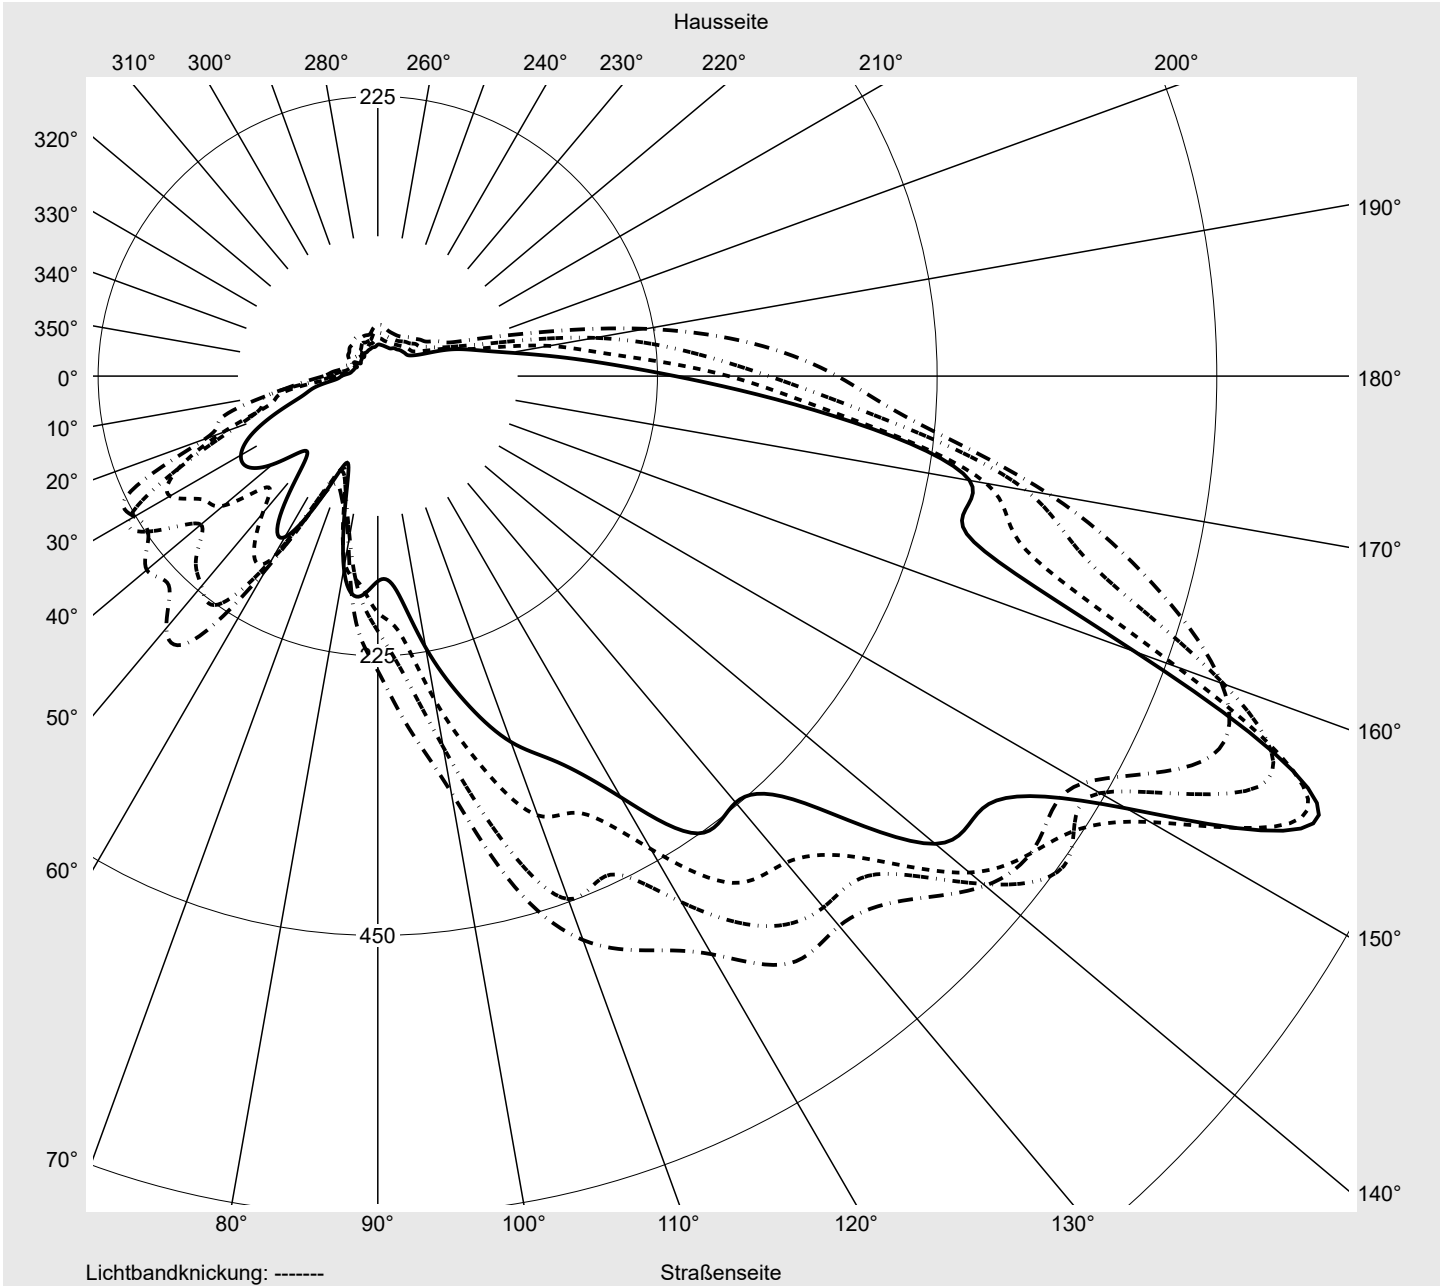

Lichttechnischer Prüfbefund

Familie
Streetlight 11 mini LED

Bestell-Nr.: 5XC2E11Y08HE
EAN: 4058352949689

LP-Nummer
58931_175

Ausführung Mastansatz- / Mastaufsatzmontage, Smart Interface oben/unten

Optik Fußgängerüberweg, asymmetrisch links strahlend (PC-L)

Eta	100.0%
Eta 0° - 90°	100.0%
Eta 90° - 180°	0.0%

Lichtstärkeklasse nach EN13201-2

Klasse:	G3
Imax 70°	745.4
Imax 80°	99.8
Imax 90°	0.0
Imax >90°	0.0
Imax >95°	0.0

Messbedingungen

DIN EN 13032 und DIN 5032

Lichttechnischer Prüfbefund

Familie Streetlight 11 mini LED	Bestell-Nr.: 5XC2E11Y08HE EAN: 4058352949689	LP-Nummer 58931_175
---	---	-------------------------------

Kegelmantelkurven in cd/klm **KMK 67,5°** **KMK 65°** **KMK 62,5°** **KMK 60°** **siteco**