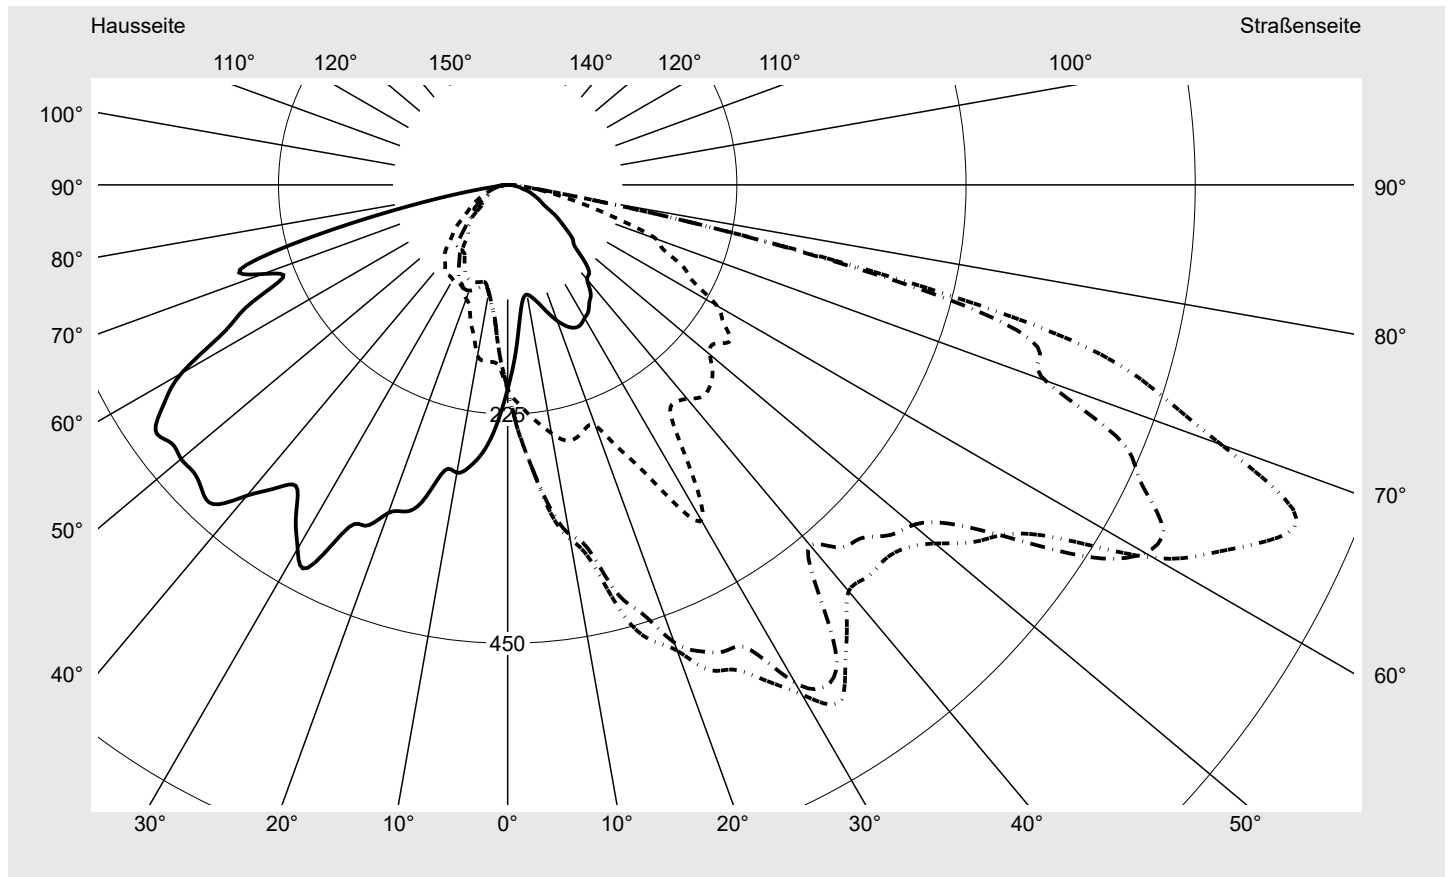

Lichttechnischer Prüfbefund

Familie
Streetlight 11 mini LED

Bestell-Nr.: 5XC2E11Y08HE
EAN: 4058352949689

LP-Nummer
58931_175

Ausführung Mastansatz- / Mastaufsatzmontage, Smart Interface oben/unten

Optik Fußgängerüberweg, asymmetrisch links strahlend (PC-L)

siteco

Lichtstärke in cd/klm

C180-0

C270-90

C335-155

C340-160

Imax: 835 cd/klm

Leuchtenbetriebswirkungsgrade

Eta	100.0%
Eta 0° - 90°	100.0%
Eta 90° - 180°	0.0%

Lichtstärkeklasse nach EN13201-2

Klasse:	G3
Imax 70°	745.4
Imax 80°	99.8
Imax 90°	0.0
Imax >90°	0.0
Imax >95°	0.0

Messbedingungen

DIN EN 13032 und DIN 5032