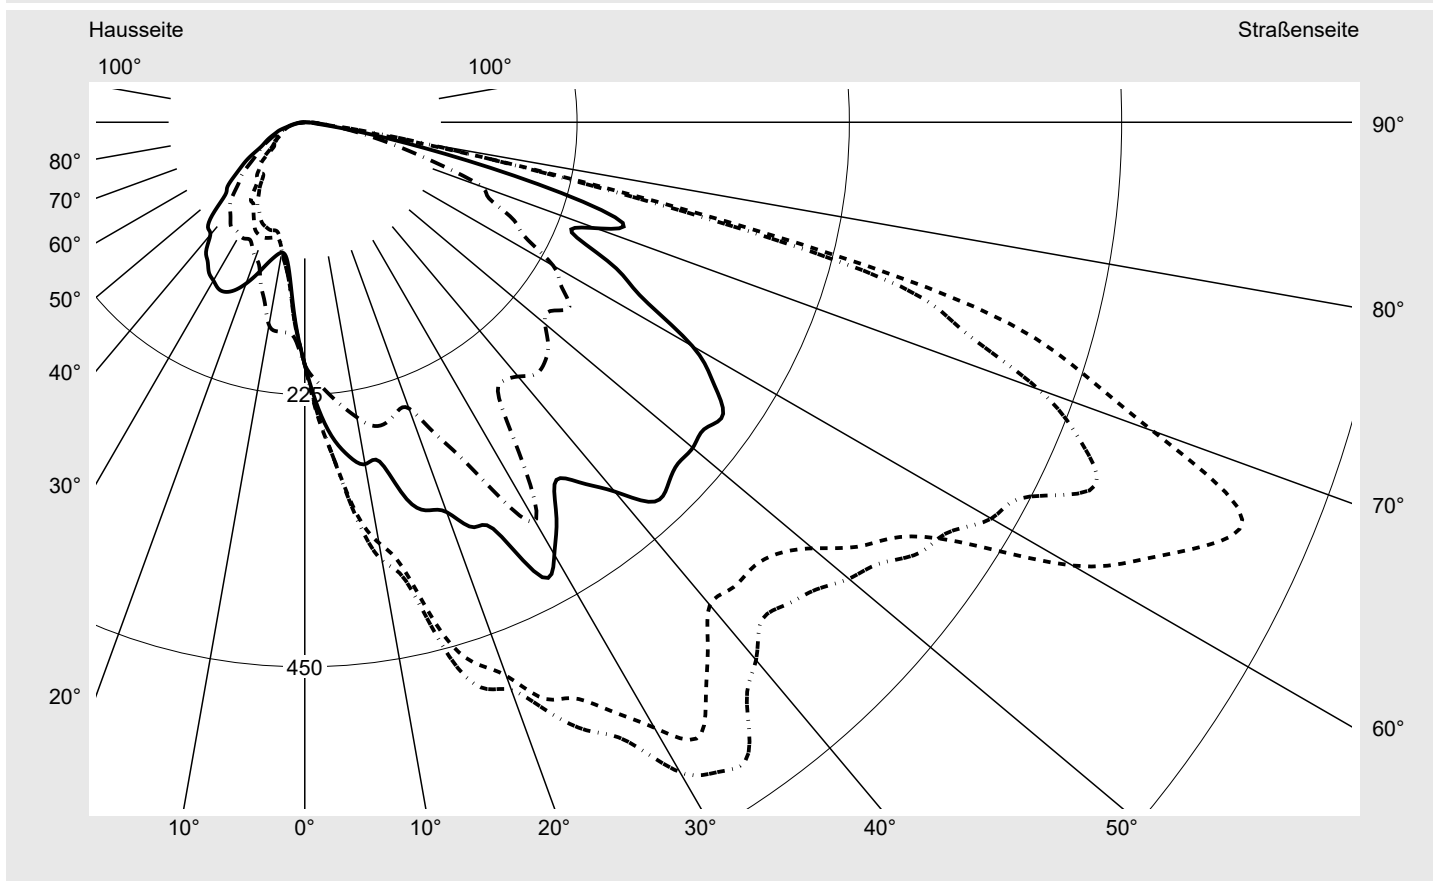

Lichttechnischer Prüfbefund

Familie
Streetlight 11 mini LED

Bestell-Nr.: 5XC2F21Y08HE
EAN: 4058352918968

LP-Nummer
58932_173

Ausführung Mastansatz- / Mastaufsatzmontage, Smart Interface oben/unten
Optik Fußgängerüberweg, asymmetrisch rechts strahlend (PC-R)
Abdeckung klar, PMMA
Bestückung LED 2200 K | CRI ≥ 70
Betriebsgerät EVG SITECO iQ - DALI2
Bemessungswerte Nettolichtstrom = 5910 lm
Systemleistung = 58.1 W
Lichtausbeute = 101.7 lm/W

Seriendokumentation
27.07.2023

siteco

Lichtstärke in cd/klm

C180-0

C205-25

C210-30

C270-90

Imax: 835 cd/klm

Leuchtenbetriebswirkungsgrade

Eta	100.0%
Eta 0° - 90°	100.0%
Eta 90° - 180°	0.0%

Lichtstärkeklasse nach EN13201-2

Klasse:	G3
Imax 70°	745.4
Imax 80°	99.8
Imax 90°	0.0
Imax >90°	0.0
Imax >95°	0.0

Messbedingungen

DIN EN 13032 und DIN 5032

Lichttechnischer Prüfbefund

Familie Streetlight 11 mini LED	Bestell-Nr.: 5XC2F21Y08HE EAN: 4058352918968	LP-Nummer 58932_173
---	---	--------------------------------------

Kegelmantelkurven in cd/klm **KMK 67.5°** **KMK 65°** **KMK 62.5°** **KMK 60°** **siteco**