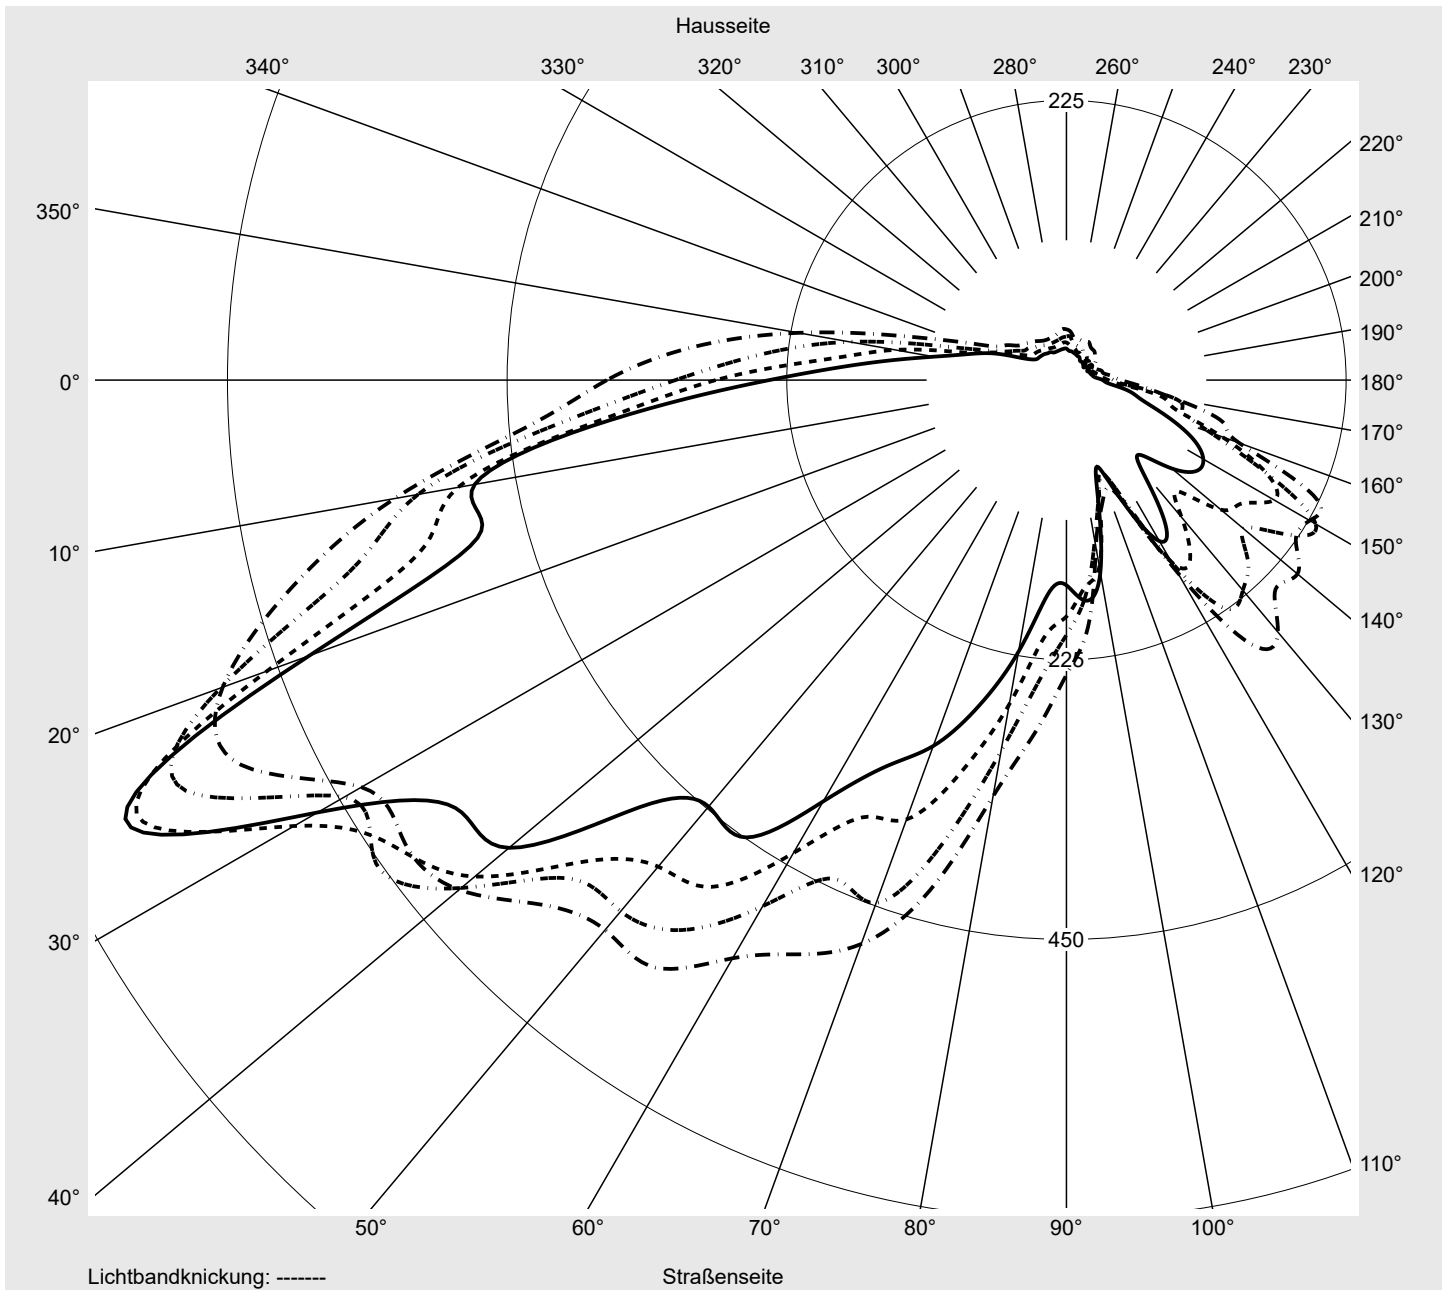

Lichttechnischer Prüfbefund

Familie
Streetlight 11 mini LED

Bestell-Nr.: 5XC2F21Y08HE
EAN: 4058352918968

LP-Nummer
58932_173

Ausführung Mastansatz- / Mastaufsatzmontage, Smart Interface oben/unten
Optik Fußgängerüberweg, asymmetrisch rechts strahlend (PC-R)
Abdeckung klar, PMMA
Bestückung LED 2200 K | CRI ≥ 70
Betriebsgerät EVG SITECO iQ - DALI2
Bemessungswerte Nettolichtstrom = 5910 lm
Systemleistung = 58.1 W
Lichtausbeute = 101.7 lm/W

Seriendokumentation
27.07.2023

siteco

Lichtstärke in cd/klm

C180-0

C205-25

C210-30

C270-90

Imax: 835 cd/klm

Leuchtenbetriebswirkungsgrade

Eta	100.0%
Eta 0° - 90°	100.0%
Eta 90° - 180°	0.0%

Lichtstärkeklasse nach EN13201-2

Klasse:	G3
Imax 70°	745.4
Imax 80°	99.8
Imax 90°	0.0
Imax >90°	0.0
Imax >95°	0.0

Messbedingungen

DIN EN 13032 und DIN 5032

Lichttechnischer Prüfbefund

Familie Streetlight 11 mini LED	Bestell-Nr.: 5XC2F21Y08HE EAN: 4058352918968	LP-Nummer 58932_173
---	---	--------------------------------------

Kegelmantelkurven in cd/klm **KMK 67.5°** **KMK 65°** **KMK 62.5°** **KMK 60°** **siteco**