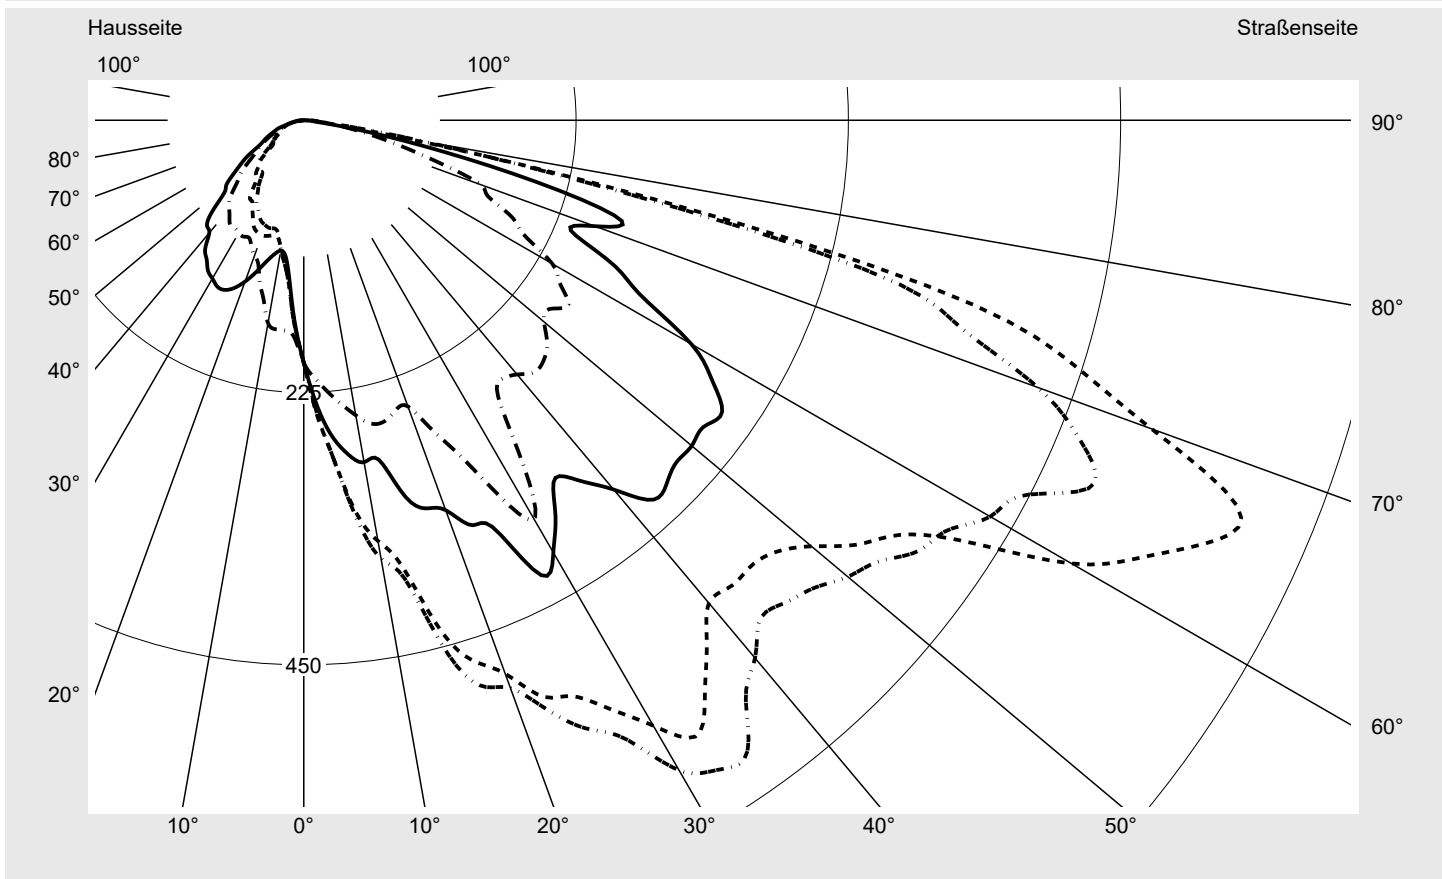

siteco

Lichtstärke in cd/klm

C180-0

C205-25

C210-30

C270-90

Imax: 835 cd/klm

Leuchtenbetriebswirkungsgrade

Eta	100.0%
Eta 0° - 90°	100.0%
Eta 90° - 180°	0.0%

Lichtstärkeklasse nach EN13201-2

Klasse:	G3
Imax 70°	745.4
Imax 80°	99.8
Imax 90°	0.0
Imax >90°	0.0
Imax >95°	0.0

Messbedingungen

DIN EN 13032 und DIN 5032