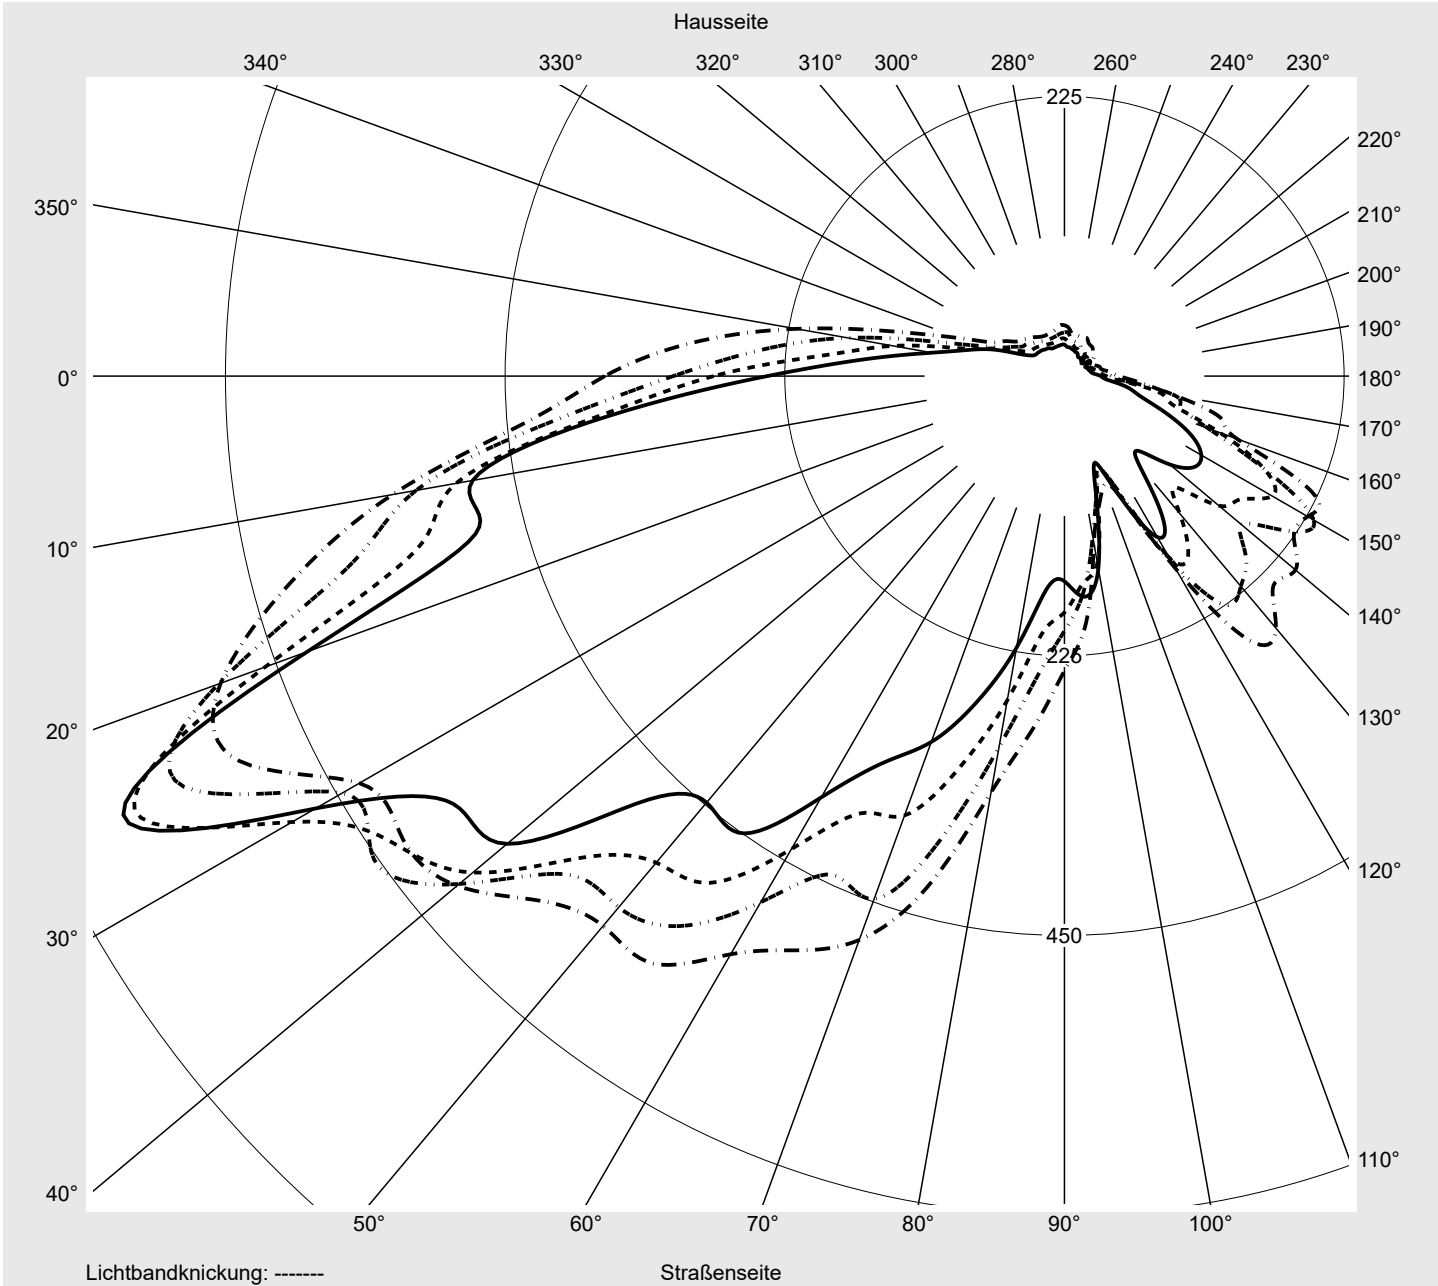

Abdeckung klar, PMMA

Bestückung LED 3000 K | CRI ≥ 70

Betriebsgerät EVG SITECO iQ - DALI2

Bemessungswerte Nettolichtstrom = 7210 lm
Systemleistung = 58.1 W
Lichtausbeute = 124.1 lm/W

Seriendokumentation
27.07.2023

siteco

Lichtstärke in cd/klm

C180-0

C205-25

C210-30

C270-90

Imax: 835 cd/klm

Leuchtenbetriebswirkungsgrade

Eta	100.0%
Eta 0° - 90°	100.0%
Eta 90° - 180°	0.0%

Lichtstärkeklasse nach EN13201-2

Klasse:	G3
Imax 70°	745.4
Imax 80°	99.8
Imax 90°	0.0
Imax >90°	0.0
Imax >95°	0.0

Messbedingungen

DIN EN 13032 und DIN 5032

Lichttechnischer Prüfbefund

Familie Streetlight 11 mini LED	Bestell-Nr.: 5XC2F51Y08HE EAN: 4058352918982	LP-Nummer 58932_161
---	---	-------------------------------

Kegelmantelkurven in cd/klm **KMK 67.5°** **KMK 65°** **KMK 62.5°** **KMK 60°** **siteco**