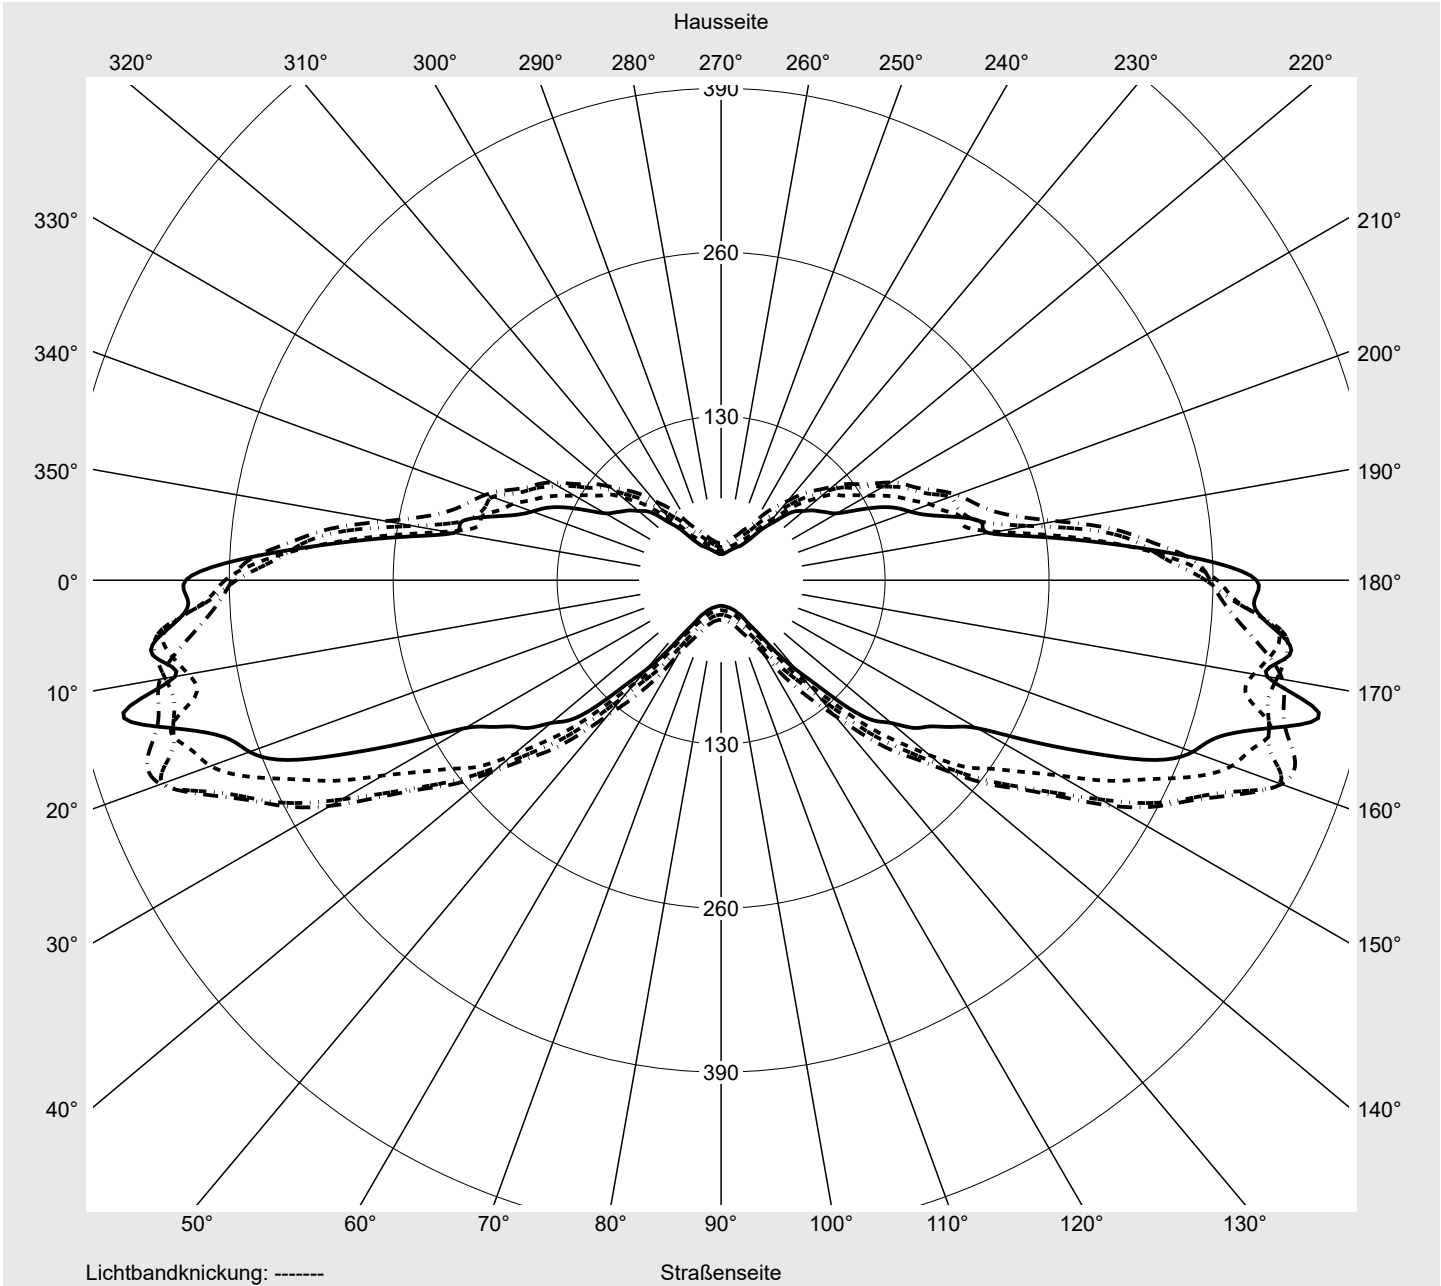

Abdeckung klar, PMMA

Bestückung LED 3000 K | CRI ≥ 70

Betriebsgerät EVG SITECO iQ - DALI2

Bemessungswerte Nettolichtstrom = 3550 lm
Systemleistung = 22.3 W
Lichtausbeute = 159.2 lm/W

Seriendokumentation
27.07.2023

Eta 100.0%
Eta 0° - 90° 100.0%
Eta 90° - 180° 0.0%

Lichtstärkeklasse nach EN13201-2

Klasse: G4
Imax 70° 485.5
Imax 80° 67.9
Imax 90° 0.0
Imax >90° 0.0
Imax >95° 0.0

Messbedingungen

DIN EN 13032 und DIN 5032

Lichttechnischer Prüfbefund

Familie Streetlight 11 mini LED	Bestell-Nr.: 5XC2H51Y08GE EAN: 4058352917251	LP-Nummer 59339_167
---	---	-------------------------------

Kegelmantelkurven in cd/klm **KMK 70°** **KMK 67,5°** **KMK 65°** **KMK 62,5°** **siteco**