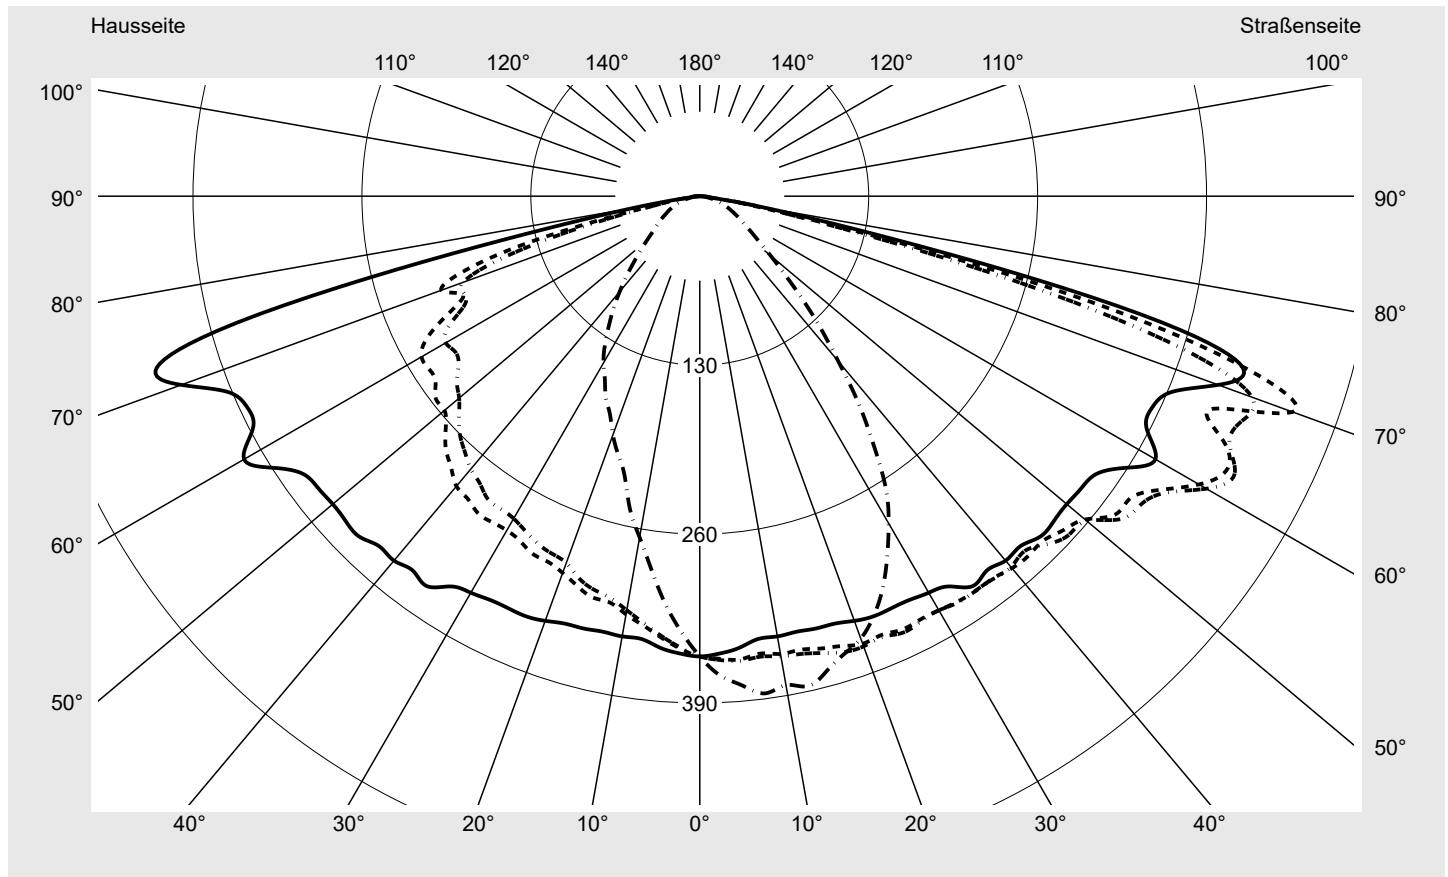

Lichttechnischer Prüfbefund

Familie
Streetlight 11 mini LED

Bestell-Nr.: 5XC2H51Y08GE
EAN: 4058352917251

LP-Nummer
59339_167

Ausführung Mastansatz- / Mastaufsatzmontage, Smart Interface oben/unten

Optik asymmetrisch, extrem breit strahlend mit zusätzlichem rückwärtigen Lichtanteil (ST0.5ST0.5)

Abdeckung klar, PMMA

Bestückung LED 3000 K | CRI ≥ 70

Betriebsgerät EVG SITECO iQ - DALI2

Bemessungswerte Nettolichtstrom = 3550 lm
Systemleistung = 22.3 W
Lichtausbeute = 159.2 lm/W

Seriendokumentation
27.07.2023

siteco

Lichtstärke in cd/klm

C180-0

C192.5-12.5

C195-15

C270-90

Imax: 485 cd/klm

Leuchtenbetriebswirkungsgrade

Eta 100.0%
Eta 0° - 90° 100.0%
Eta 90° - 180° 0.0%

Lichtstärkeklasse nach EN13201-2

Klasse: G4
Imax 70° 485.5
Imax 80° 67.9
Imax 90° 0.0
Imax >90° 0.0
Imax >95° 0.0

Messbedingungen

DIN EN 13032 und DIN 5032