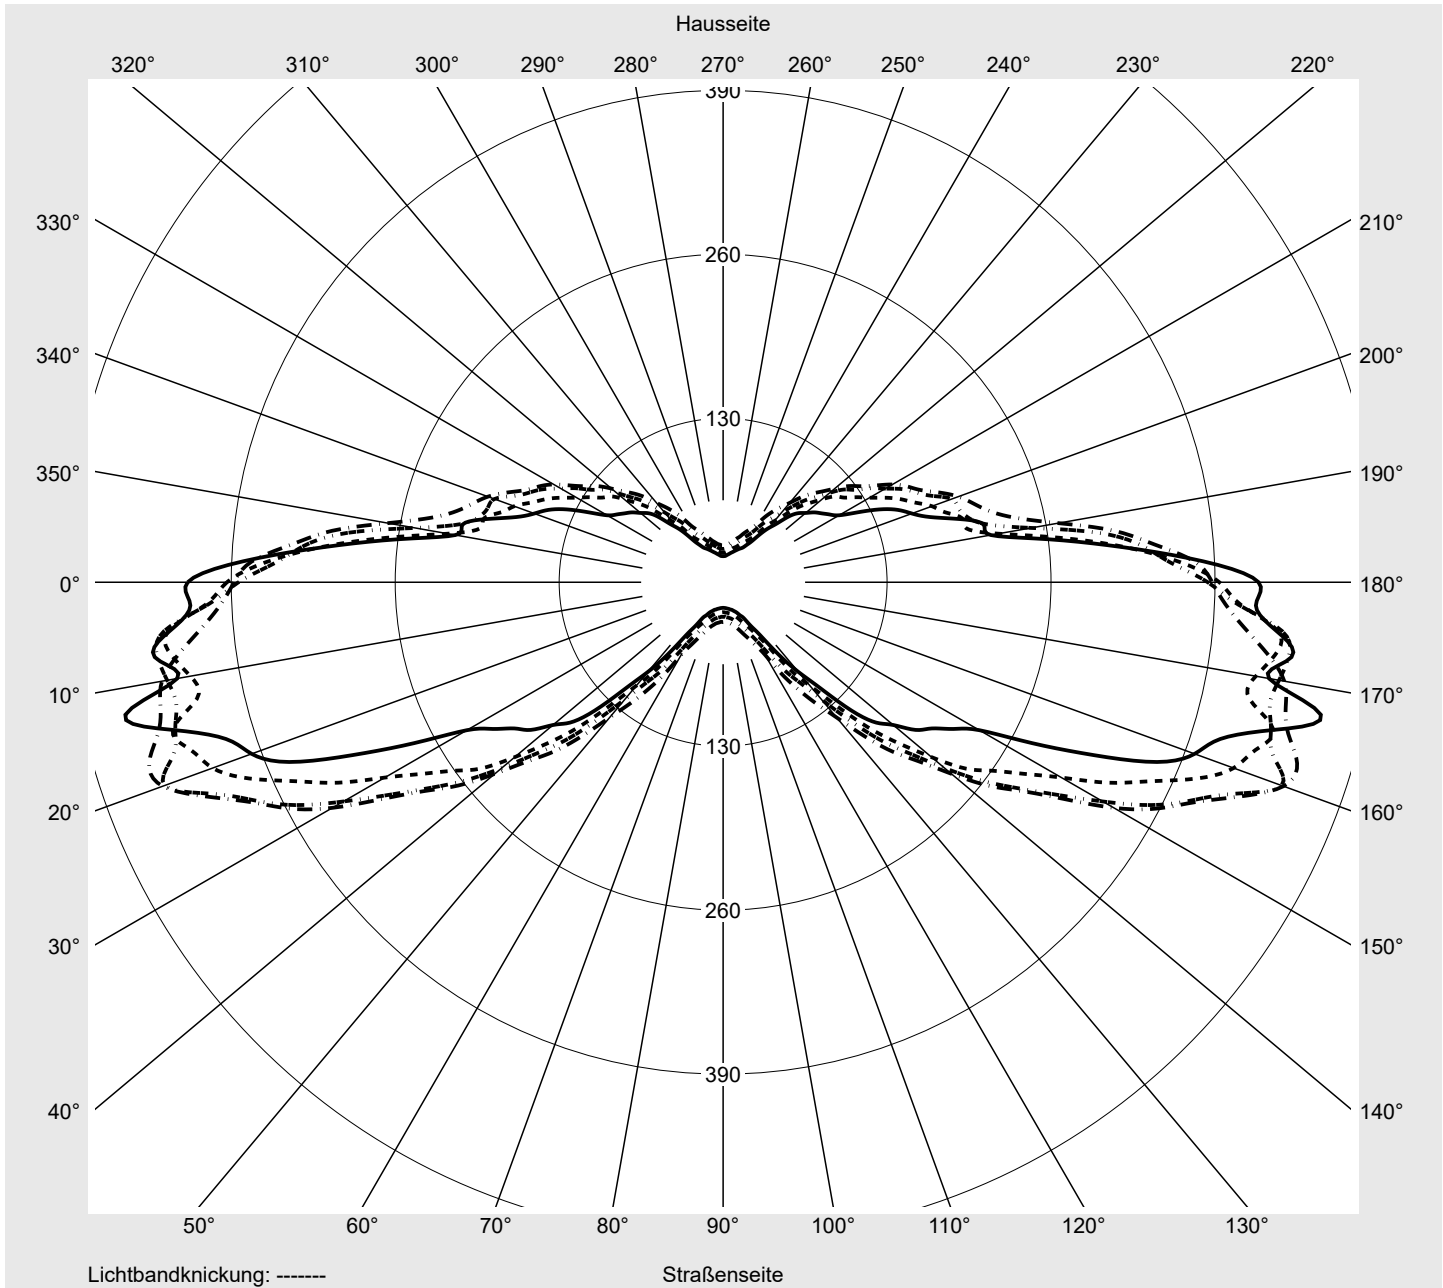

Abdeckung klar, PMMA

Bestückung LED 3000 K | CRI ≥ 70

Betriebsgerät EVG SITECO iQ - DALI2

Bemessungswerte Nettolichtstrom = 8410 lm
Systemleistung = 58.1 W
Lichtausbeute = 144.8 lm/W

Seriendokumentation
27.07.2023

siteco

Lichtstärke in cd/klm

C180-0

C192.5-12.5

C195-15

C270-90

Imax: 485 cd/klm

Leuchtenbetriebswirkungsgrade

Eta	100.0%
Eta 0° - 90°	100.0%
Eta 90° - 180°	0.0%

Lichtstärkeklasse nach EN13201-2

Klasse:	G4
Imax 70°	485.5
Imax 80°	67.9
Imax 90°	0.0
Imax >90°	0.0
Imax >95°	0.0

Messbedingungen

DIN EN 13032 und DIN 5032

Lichttechnischer Prüfbefund

Familie Streetlight 11 mini LED	Bestell-Nr.: 5XC2H51Y08HE EAN: 4058352919033	LP-Nummer 59339_168
---	---	-------------------------------

Kegelmantelkurven in cd/klm **KMK 70°** **KMK 67,5°** **KMK 65°** **KMK 62,5°** **siteco**