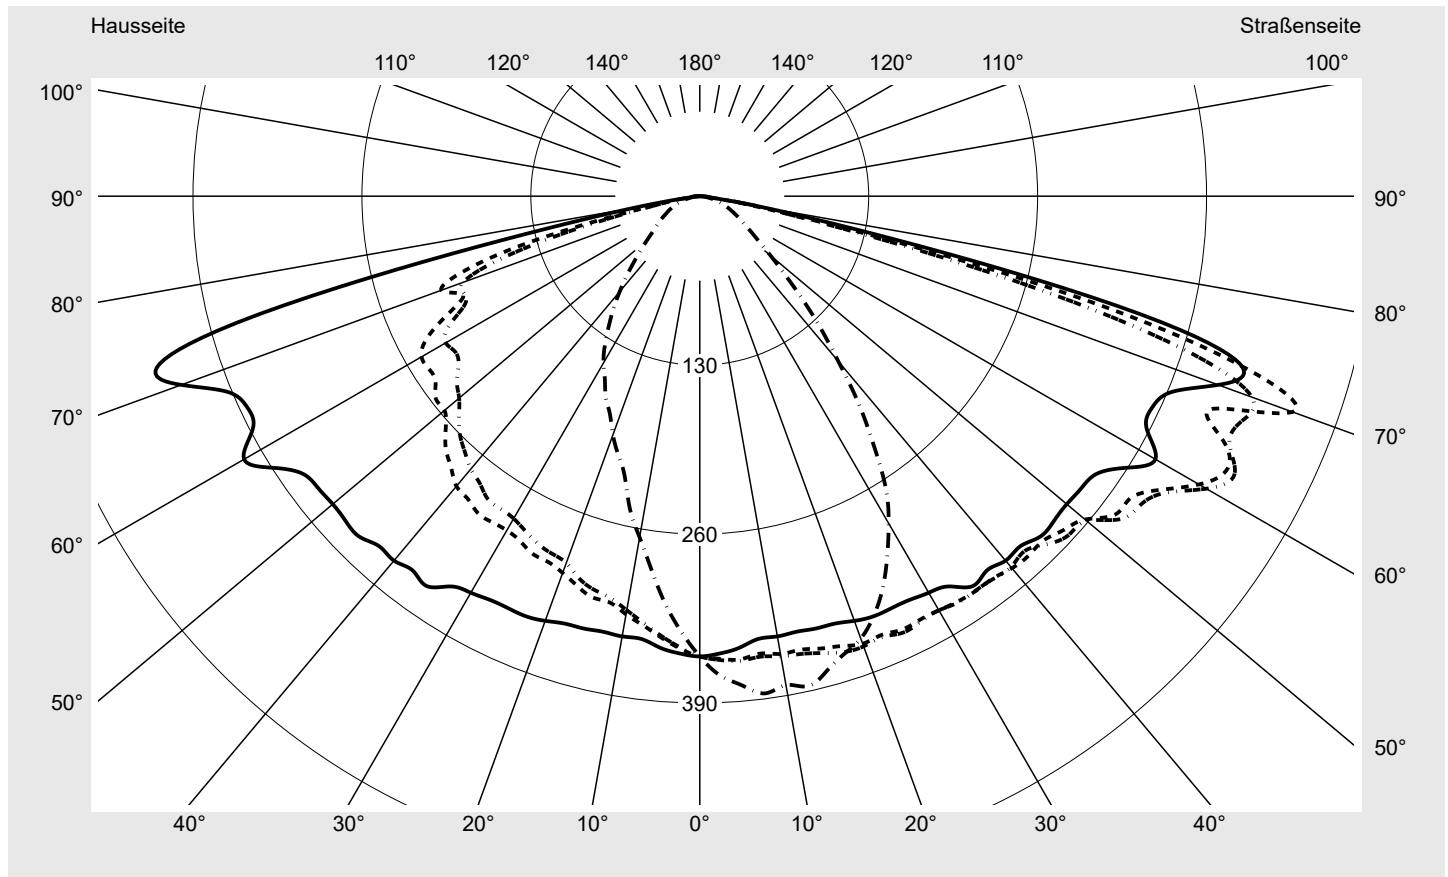

Abdeckung klar, PMMA

Bestückung LED 3000 K | CRI ≥ 70

Betriebsgerät EVG SITECO iQ - DALI2

Bemessungswerte Nettolichtstrom = 8410 lm
Systemleistung = 58.1 W
Lichtausbeute = 144.8 lm/W

Seriendokumentation
27.07.2023

siteco

Lichtstärke in cd/klm

C180-0

C192.5-12.5

C195-15

C270-90

Imax: 485 cd/klm

Leuchtenbetriebswirkungsgrade

Eta	100.0%
Eta 0° - 90°	100.0%
Eta 90° - 180°	0.0%

Lichtstärkeklasse nach EN13201-2

Klasse:	G4
Imax 70°	485.5
Imax 80°	67.9
Imax 90°	0.0
Imax >90°	0.0
Imax >95°	0.0

Messbedingungen

DIN EN 13032 und DIN 5032