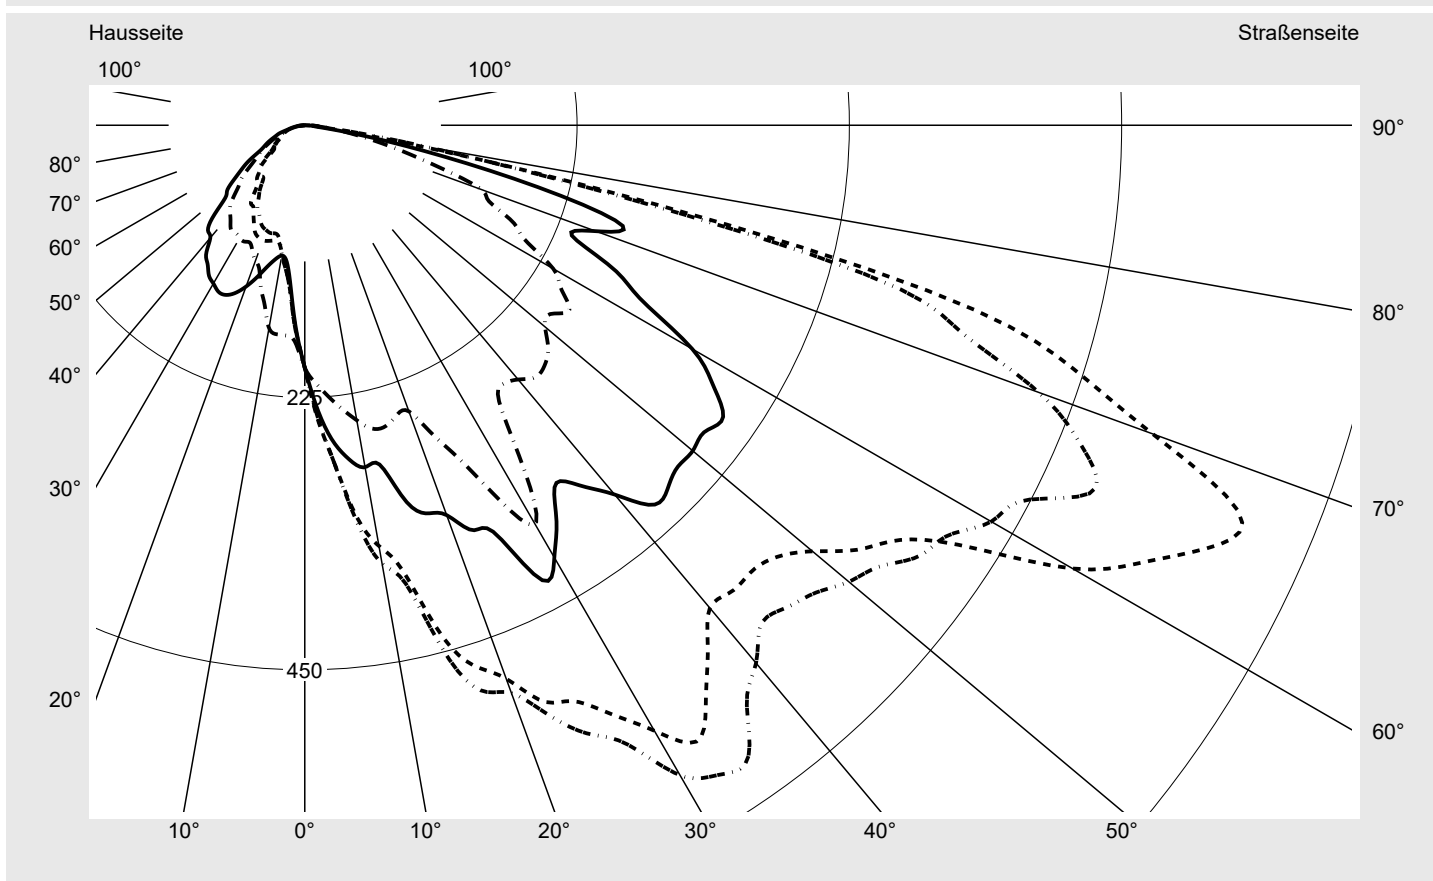

Lichttechnischer Prüfbefund

Familie
Streetlight 11 mini LED

Bestell-Nr.: 5XC2F21F08HE
EAN: 4058352558157

LP-Nummer
58932_180

Ausführung Mastansatz- / Mastaufsatzmontage
Optik Fußgängerüberweg, asymmetrisch rechts strahlend (PC-R)
Abdeckung klar, PMMA
Bestückung LED 2200 K | CRI ≥ 70
Betriebsgerät EVG SITECO iQ
Bemessungswerte Nettolichtstrom = 5910 lm
 Systemleistung = 58.6 W
 Lichtausbeute = 100.9 lm/W

Seriendokumentation
31.07.2023

siteco

Lichtstärke in cd/klm

C180-0

C205-25

C210-30

C270-90

Imax: 835 cd/klm

Leuchtenbetriebswirkungsgrade

Eta	100.0%
Eta 0° - 90°	100.0%
Eta 90° - 180°	0.0%

Lichtstärkeklasse nach EN13201-2

Klasse:	G3
Imax 70°	745.4
Imax 80°	99.8
Imax 90°	0.0
Imax >90°	0.0
Imax >95°	0.0

Messbedingungen

DIN EN 13032 und DIN 5032

Lichttechnischer Prüfbefund

Familie Streetlight 11 mini LED	Bestell-Nr.: 5XC2F21F08HE EAN: 4058352558157	LP-Nummer 58932_180
---	---	-------------------------------

Kegelmantelkurven in cd/klm **KMK 67.5°** **KMK 65°** **KMK 62.5°** **KMK 60°** **siteco**