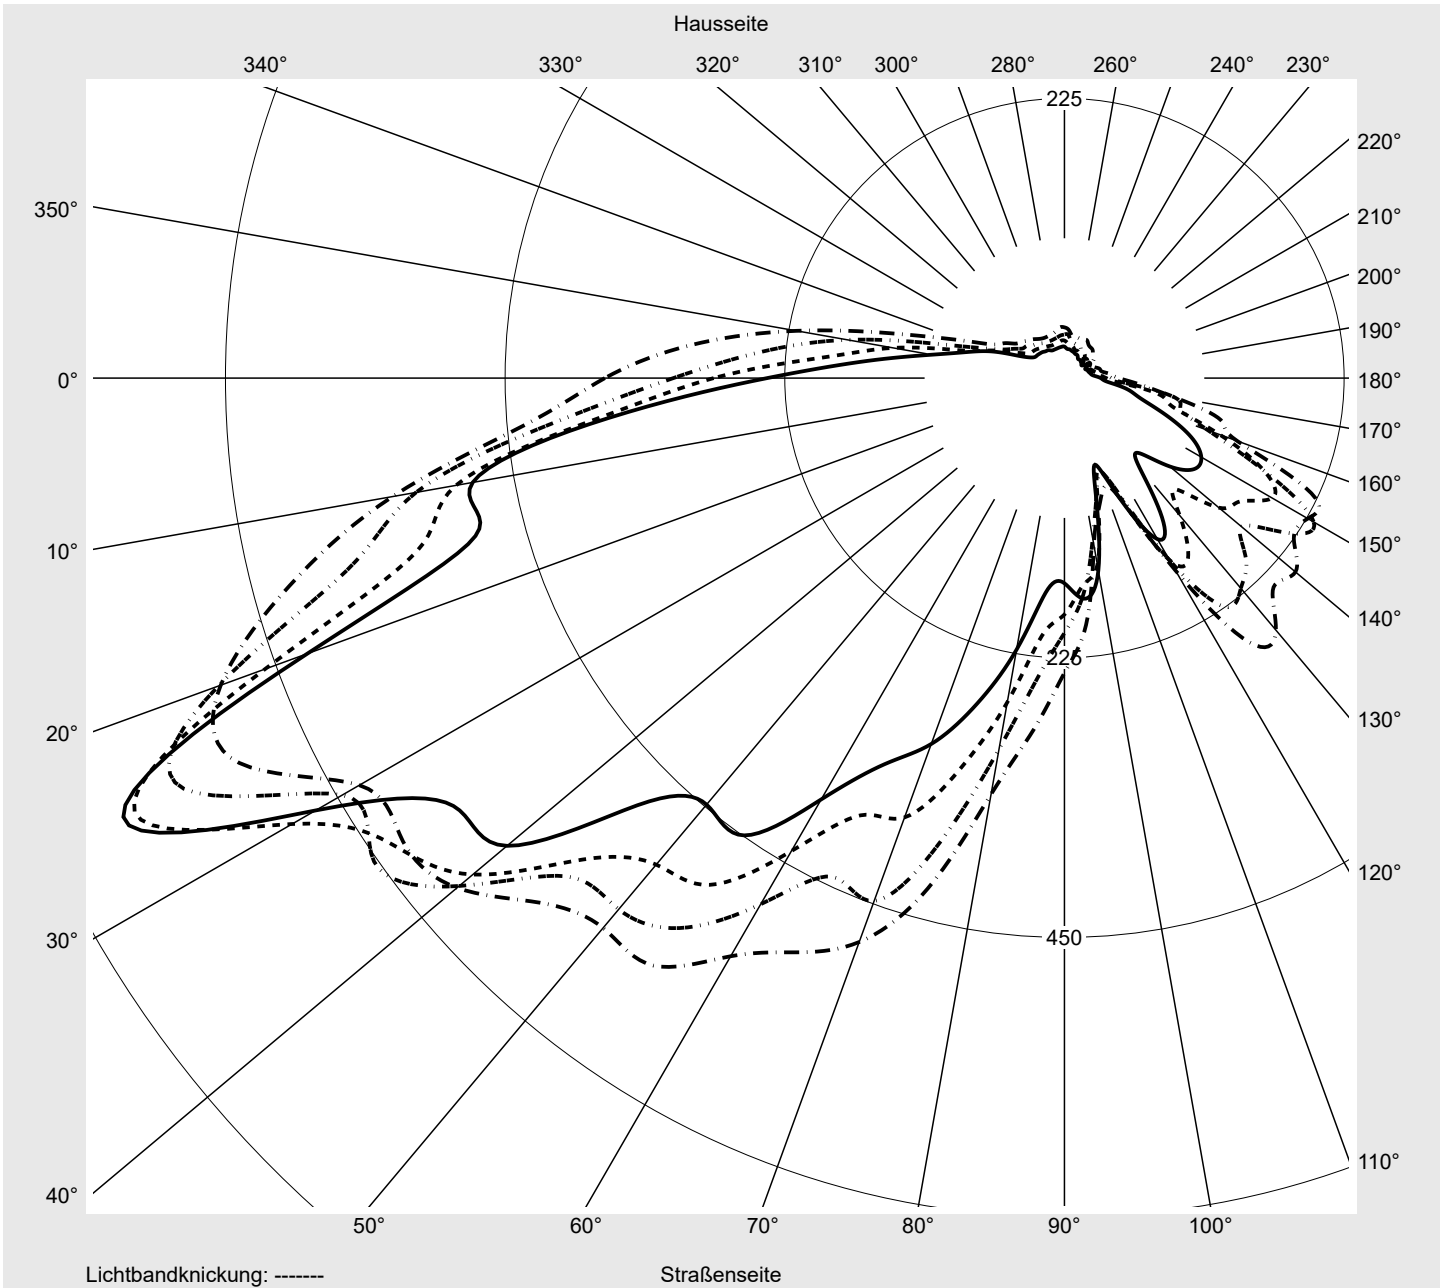

Lichttechnischer Prüfbefund

Familie
Streetlight 11 mini LED

Bestell-Nr.: 5XC2F21F08HE
EAN: 4058352558157

LP-Nummer
58932_180

Ausführung Mastansatz- / Mastaufsatzmontage
Optik Fußgängerüberweg, asymmetrisch rechts strahlend (PC-R)
Abdeckung klar, PMMA
Bestückung LED 2200 K | CRI ≥ 70
Betriebsgerät EVG SITECO iQ
Bemessungswerte Nettolichtstrom = 5910 lm
 Systemleistung = 58.6 W
 Lichtausbeute = 100.9 lm/W

Seriendokumentation
31.07.2023

siteco

Lichtstärke in cd/klm

C180-0

C205-25

C210-30

C270-90

Imax: 835 cd/klm

Leuchtenbetriebswirkungsgrade

Eta	100.0%
Eta 0° - 90°	100.0%
Eta 90° - 180°	0.0%

Lichtstärkeklasse nach EN13201-2

Klasse:	G3
Imax 70°	745.4
Imax 80°	99.8
Imax 90°	0.0
Imax >90°	0.0
Imax >95°	0.0

Messbedingungen

DIN EN 13032 und DIN 5032

Lichttechnischer Prüfbefund

Familie Streetlight 11 mini LED	Bestell-Nr.: 5XC2F21F08HE EAN: 4058352558157	LP-Nummer 58932_180
---	---	-------------------------------

Kegelmantelkurven in cd/klm **KMK 67.5°** **KMK 65°** **KMK 62.5°** **KMK 60°** **siteco**