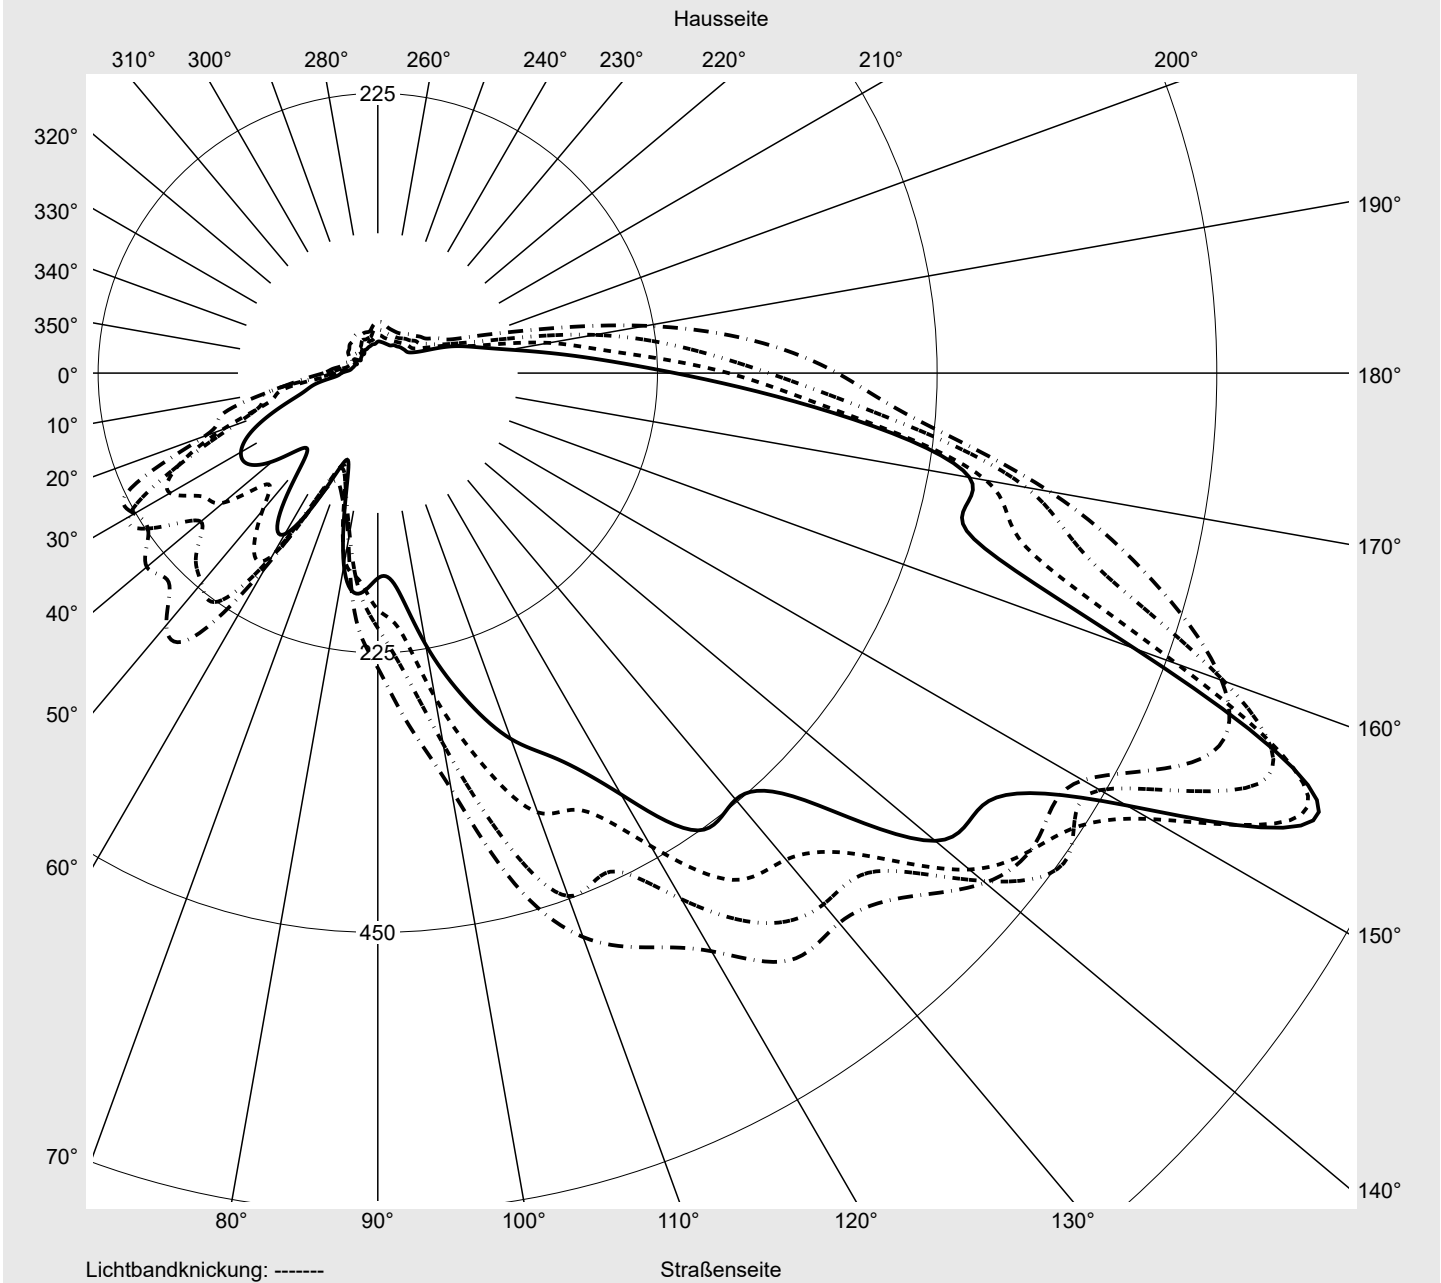

Lichttechnischer Prüfbefund

Familie Streetlight 11 midi LED	Bestell-Nr.: 5XC3E21F08ME EAN: 4058352559208	LP-Nummer 58931_189

Kegelmantelkurven in cd/klm   **KMK 67.5°**   **KMK 65°**   **KMK 62.5°**   **KMK 60°**

Lichttechnischer Prüfbefund

Familie Streetlight 11 midi LED	Bestell-Nr.: 5XC3E21F08ME EAN: 4058352559208	LP-Nummer 58931_189
Wertetabelle Lichtstärkemessung		Maximale Lichtstärke
siteco		

C- Ebenen	0°	5°	10°	15°	20°	25°	30°	35°	40°	45°	50°	55°	60°	65°
γ	Lichtstärke in cd/klm													
0,0°	200.4	200.4	200.4	200.4	200.4	200.4	200.4	200.4	200.4	200.4	200.4	200.4	200.4	200.4
2,5°	167.9	169.0	171.2	173.5	176.5	179.4	180.8	181.8	182.8	184.5	186.5	188.6	190.4	192.8
5,0°	133.9	135.1	138.4	141.8	146.7	150.0	153.9	156.7	161.6	166.9	172.0	176.7	183.4	189.8
7,5°	113.9	115.9	118.8	121.2	125.9	129.4	131.8	134.7	139.8	144.7	150.8	160.2	172.4	177.5
10,0°	109.4	112.0	114.3	116.5	120.0	124.1	126.9	129.0	134.3	141.4	145.7	150.6	157.1	165.1
12,5°	113.7	117.5	119.8	122.4	124.7	127.9	128.1	131.0	132.2	136.9	142.0	153.7	159.8	166.9
15,0°	121.4	126.7	129.2	131.8	133.0	134.5	134.1	134.7	136.1	139.0	141.8	150.4	161.6	167.7
17,5°	131.8	138.6	142.0	144.9	145.5	145.7	143.0	142.2	142.2	144.1	149.4	152.8	156.9	164.3
20,0°	141.8	150.6	155.3	158.1	158.8	158.1	154.9	151.4	150.6	151.4	154.7	154.7	157.5	163.7
22,5°	150.0	161.0	166.9	171.0	172.8	171.8	168.3	162.8	159.4	158.3	157.7	155.1	156.9	164.5
25,0°	154.7	167.3	174.9	180.8	183.7	184.1	180.8	174.3	168.8	165.1	160.6	157.1	157.9	164.7
27,5°	154.9	170.4	180.2	186.5	190.2	192.0	191.0	185.9	180.2	173.0	165.7	160.8	155.9	158.6
30,0°	151.0	167.9	181.6	191.8	195.1	197.1	197.5	194.1	188.8	181.2	173.2	164.1	157.3	158.8
32,5°	147.3	163.2	176.5	188.6	201.8	207.7	204.7	202.6	198.5	191.0	179.8	169.6	159.4	154.3
35,0°	140.0	159.4	177.1	188.3	193.7	206.9	219.6	214.7	206.7	200.0	189.8	175.3	162.4	154.5
37,5°	133.9	149.0	164.3	181.0	199.0	202.2	211.6	227.5	217.5	207.9	196.9	181.6	165.7	154.1
40,0°	121.4	144.1	162.8	178.3	183.9	201.6	218.1	223.6	234.9	218.8	205.7	188.3	167.1	151.6
42,5°	118.4	136.7	150.0	167.9	191.4	199.0	210.0	228.7	235.9	238.3	209.8	192.8	165.5	149.6
45,0°	107.5	125.7	147.1	173.9	190.4	192.6	215.3	224.3	248.1	243.9	223.0	191.8	165.9	144.7
47,5°	89.4	110.4	143.5	160.2	175.5	191.6	211.4	231.0	241.4	260.2	232.6	194.7	162.6	141.6
50,0°	83.7	103.7	124.1	160.8	170.6	191.4	211.6	230.2	249.6	260.4	251.0	204.1	161.8	136.3
52,5°	73.7	99.8	119.0	155.9	201.4	184.3	197.9	232.8	248.3	261.2	270.6	224.7	170.6	129.2
55,0°	63.9	86.7	113.7	151.4	207.9	211.4	202.4	221.2	245.9	266.5	270.4	239.6	177.9	136.9
57,5°	54.9	70.0	100.8	141.6	194.7	242.8	208.5	216.7	251.4	256.1	276.3	253.8	177.3	123.9
60,0°	43.7	61.6	90.6	130.2	147.9	219.2	226.1	225.3	242.6	237.9	264.7	259.6	178.8	108.2
62,5°	37.8	51.2	90.4	96.9	123.0	178.6	231.6	216.5	185.9	206.7	220.8	224.5	169.6	100.8
65,0°	33.7	45.9	78.4	90.8	133.0	177.7	193.0	172.8	162.2	126.5	144.3	173.7	169.2	104.9
67,5°	29.2	34.9	51.2	63.7	86.9	112.6	127.1	127.5	110.6	85.5	93.9	136.9	149.6	109.4
70,0°	25.1	27.3	32.9	43.1	50.2	71.6	75.3	79.2	69.2	73.3	67.3	106.1	116.3	92.0
72,5°	21.6	23.1	25.1	26.5	29.6	34.9	49.6	49.8	55.3	58.6	47.1	63.7	63.9	64.7
75,0°	15.9	17.3	20.8	21.4	23.3	25.3	29.6	36.7	39.2	40.6	38.4	38.8	35.7	46.1
77,5°	12.7	13.7	15.7	16.9	18.4	19.8	22.9	23.5	25.5	26.9	29.0	29.0	29.0	24.9
80,0°	9.8	10.6	11.4	12.9	13.9	14.9	16.9	17.1	18.2	19.4	18.4	19.8	20.6	19.0
82,5°	7.3	7.8	8.6	9.2	10.0	10.8	11.8	12.0	12.7	12.9	12.9	13.5	12.7	13.3
85,0°	5.1	5.5	5.9	6.3	6.7	7.1	7.3	7.8	8.0	8.0	8.0	8.2	7.8	8.4
87,5°	2.4	2.7	2.7	2.9	3.1	3.3	3.3	3.5	3.5	3.7	3.7	3.7	3.7	3.5
90,0°	0.0	0.0	0.0	0.0	0.0	0.0	0.0	0.0	0.0	0.0	0.0	0.0	0.0	0.0
180,0°	0.0	0.0	0.0	0.0	0.0	0.0	0.0	0.0	0.0	0.0	0.0	0.0	0.0	0.0