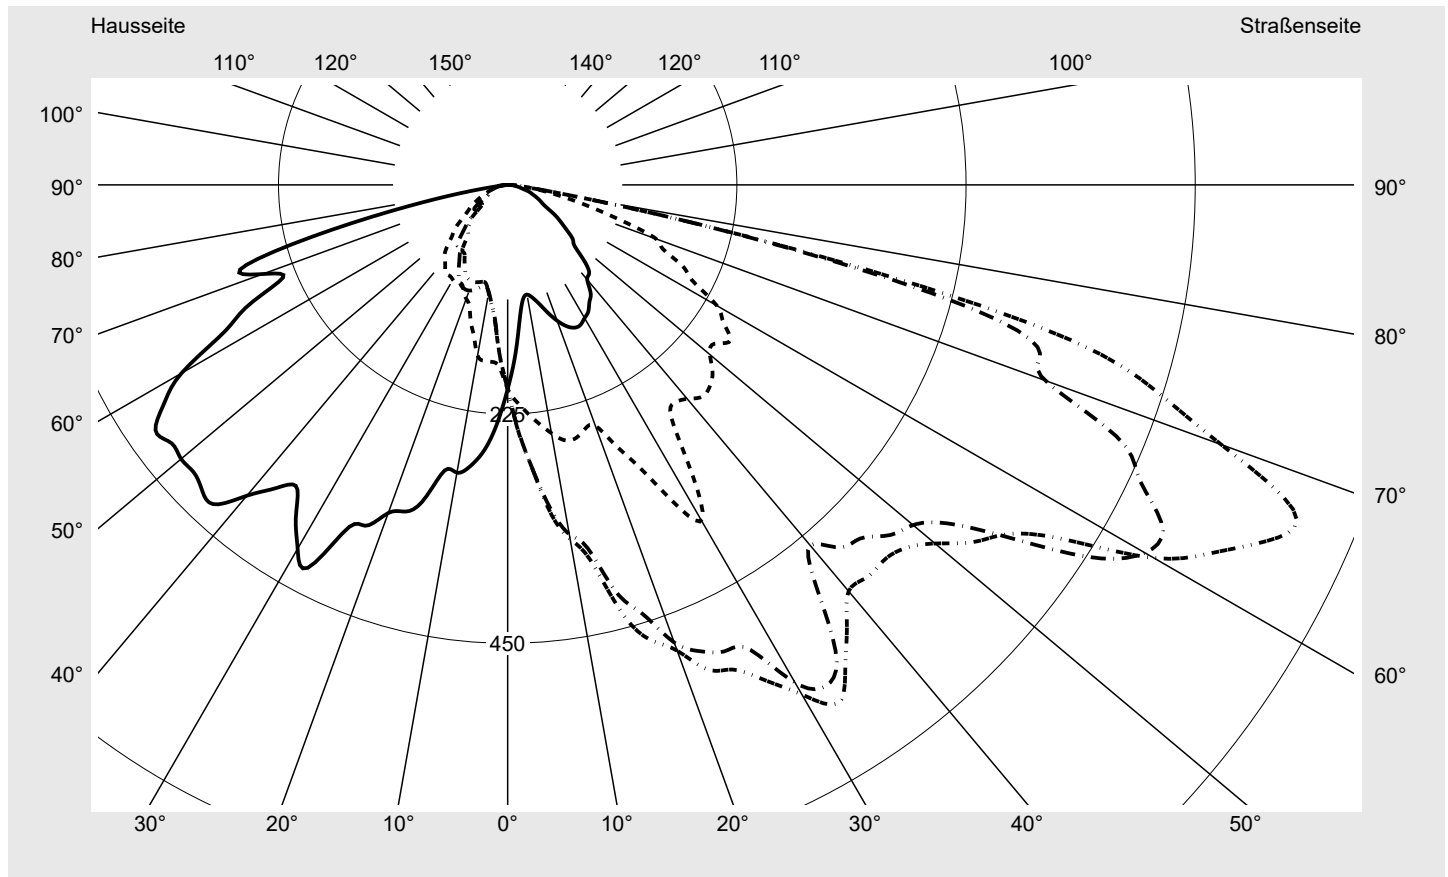

Lichttechnischer Prüfbefund

Familie
Streetlight 11 midi LED

Bestell-Nr.: 5XC3E21F08ME
EAN: 4058352559208

LP-Nummer
58931_189

Ausführung Mastansatz- / Mastaufsatzmontage
Optik Fußgängerüberweg, asymmetrisch links strahlend (PC-L)
Abdeckung klar, PMMA
Bestückung LED 2200 K | CRI ≥ 70
Betriebsgerät EVG SITECO iQ
Bemessungswerte Nettolichtstrom = 12740 lm
 Systemleistung = 124.7 W
 Lichtausbeute = 102.2 lm/W

Leuchtenbetriebswirkungsgrade

Eta 100.0%
 Eta 0° - 90° 100.0%
 Eta 90° - 180° 0.0%

Lichtstärkeklasse nach EN13201-2

Klasse: G3
 Imax 70° 745.4
 Imax 80° 99.8
 Imax 90° 0.0
 Imax >90° 0.0
 Imax >95° 0.0

Messbedingungen