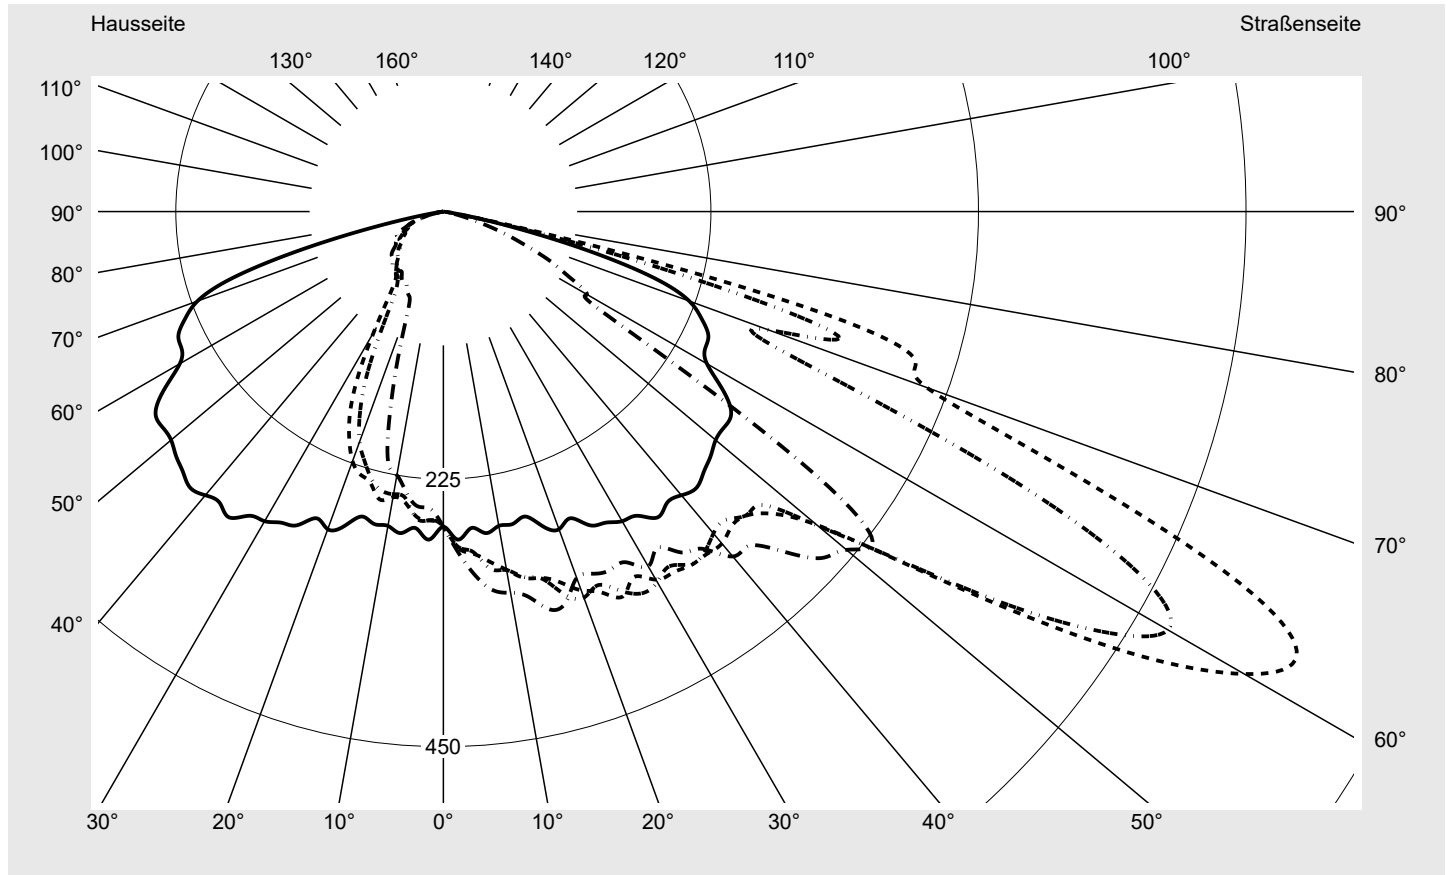

Lichttechnischer Prüfbefund

Familie
Streetlight 21 micro LED

Bestell-Nr.: 5XE1E31Y08DB
EAN: 4058352909751

LP-Nummer
59077_1257

Ausführung Mastansatz- / Mastaufsatzmontage, Smart Interface oben/unten
Optik asymmetrisch, breit strahlend (STW1.0a)
Abdeckung Einscheibensicherheitsglas (ESG)
Bestückung LED 3000 K | CRI ≥ 70
Betriebsgerät EVG SITECO iQ - Smart Interface
Bemessungswerte Nettolichtstrom = 5110 lm
 Systemleistung = 39.1 W
 Lichtausbeute = 130.7 lm/W

Seriendokumentation
09.08.2023

siteco

Lichtstärke in cd/klm

C180-0

C210-30

C215-35

C270-90

Imax: 809 cd/klm

Leuchtenbetriebswirkungsgrade

Eta	100.0%
Eta 0° - 90°	100.0%
Eta 90° - 180°	0.0%

Lichtstärkeklasse nach EN13201-2

Klasse:	G4
Imax 70°	498.7
Imax 80°	32.8
Imax 90°	0.0
Imax >90°	0.0
Imax >95°	0.0

Messbedingungen