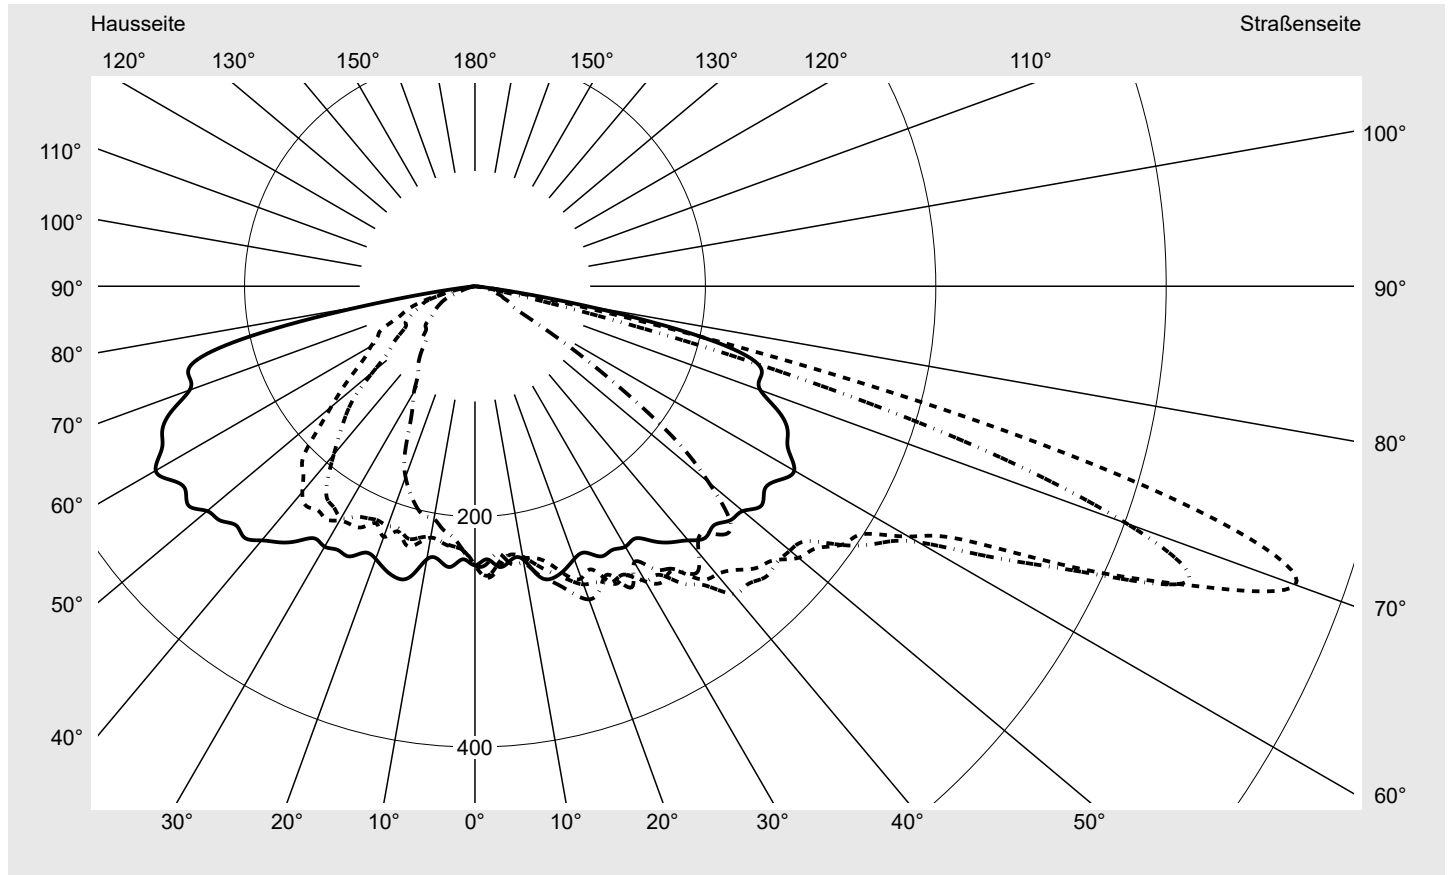

Seriendokumentation
11.08.2023

siteco

Lichtstärke in cd/klm

C180-0

C205-25

C210-30

C270-90

Imax: 758 cd/klm

Leuchtenbetriebswirkungsgrade

Eta 100.0%

Eta 0° - 90° 100.0%

Eta 90° - 180° 0.0%

Lichtstärkeklasse nach EN13201-2

Klasse: G3

Imax 70° 757.8

Imax 80° 95.1

Kegelmantelkurven in cd/klm **KMK 70°** **KMK 67,5°** **KMK 65°** **KMK 62,5°** **siteco**

Lichttechnischer Prüfbefund

Familie Streetlight 21 micro LED	Bestell-Nr.: 5XE1D31U08DB EAN: 4058352909669	LP-Nummer 59076_1302
Wertetabelle Lichtstärkemessung		Maximale Lichtstärke
		siteco