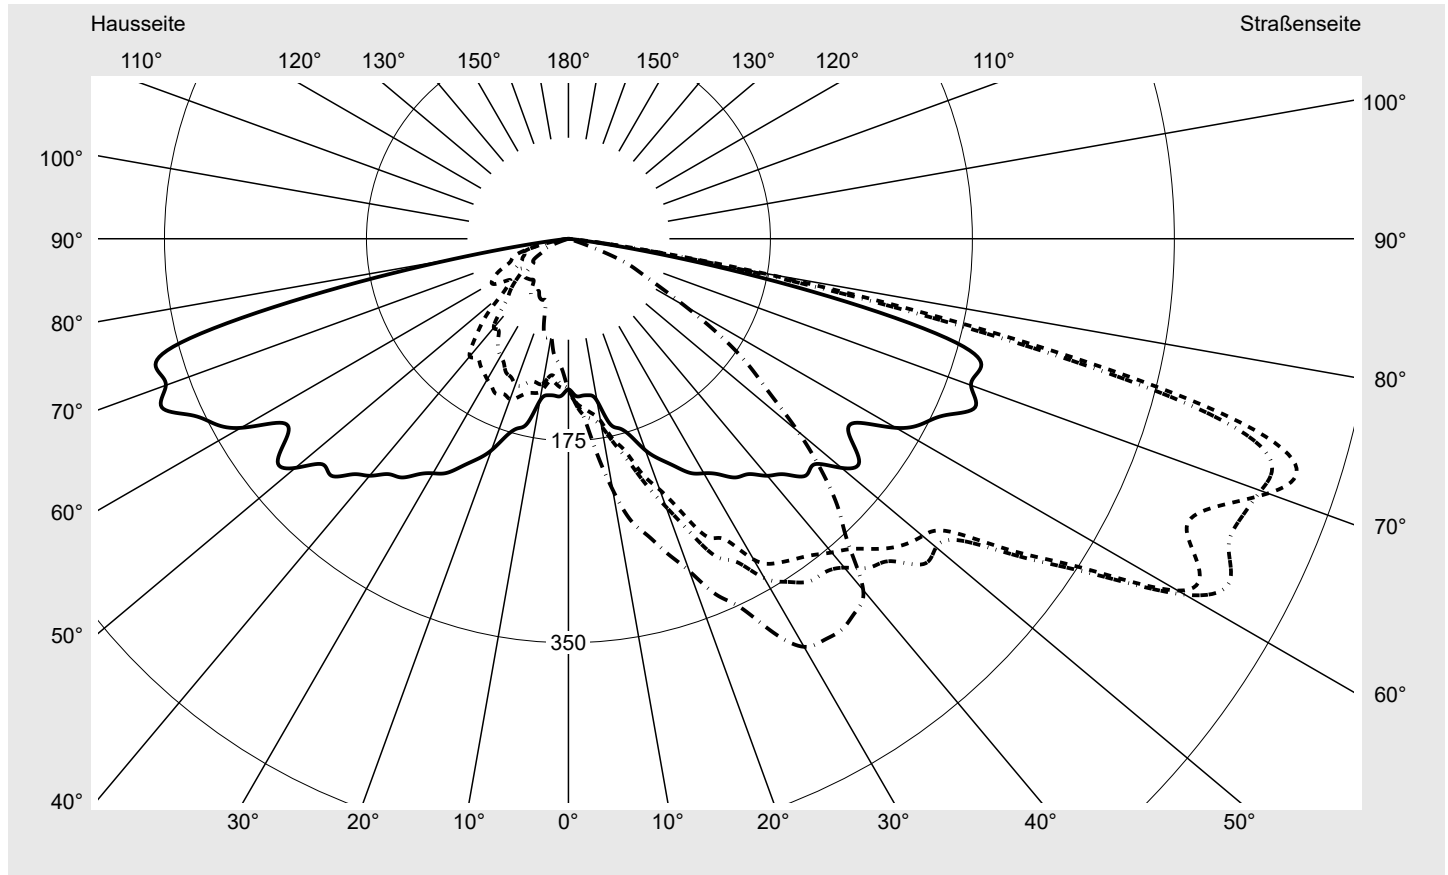

Lichttechnischer Prüfbefund

Familie
Streetlight 11 micro LED

Bestell-Nr.: 5XC1M41F08CE
EAN: 4058352557594

LP-Nummer
59453_5

Ausführung	Mastansatz- / Mastaufsatzmontage
Optik	asymmetrisch, extrem breit strahlend (ST1.0a)
Abdeckung	klar, PMMA
Bestückung	LED 4000 K CRI ≥ 70
Betriebsgerät	EVG SITECO iQ
Bemessungswerte	Nettolichtstrom = 1890 lm Systemleistung = 12.6 W Lichtausbeute = 150 lm/W

Seriendokumentation
27.09.2023

siteco

Lichtstärke in cd/klm

C180-0

C195-15

C200-20

C270-90

Imax: 661 cd/klm

Leuchtenbetriebswirkungsgrade

Eta	100.0%
Eta 0° - 90°	100.0%
Eta 90° - 180°	0.0%

Lichtstärkeklasse nach EN13201-2

Klasse:	G1
Imax 70°	645.0
Imax 80°	167.3
Imax 90°	0.0
Imax >90°	0.0
Imax >95°	0.0

Messbedingungen

DIN EN 13032 und DIN 5032

Lichttechnischer Prüfbefund

Familie Streetlight 11 micro LED	Bestell-Nr.: 5XC1M41F08CE EAN: 4058352557594	LP-Nummer 59453_5
--	---	-----------------------------

Kegelmantelkurven in cd/klm **KMK 72,5°** **KMK 70°** **KMK 67,5°** **KMK 65°** **siteco**