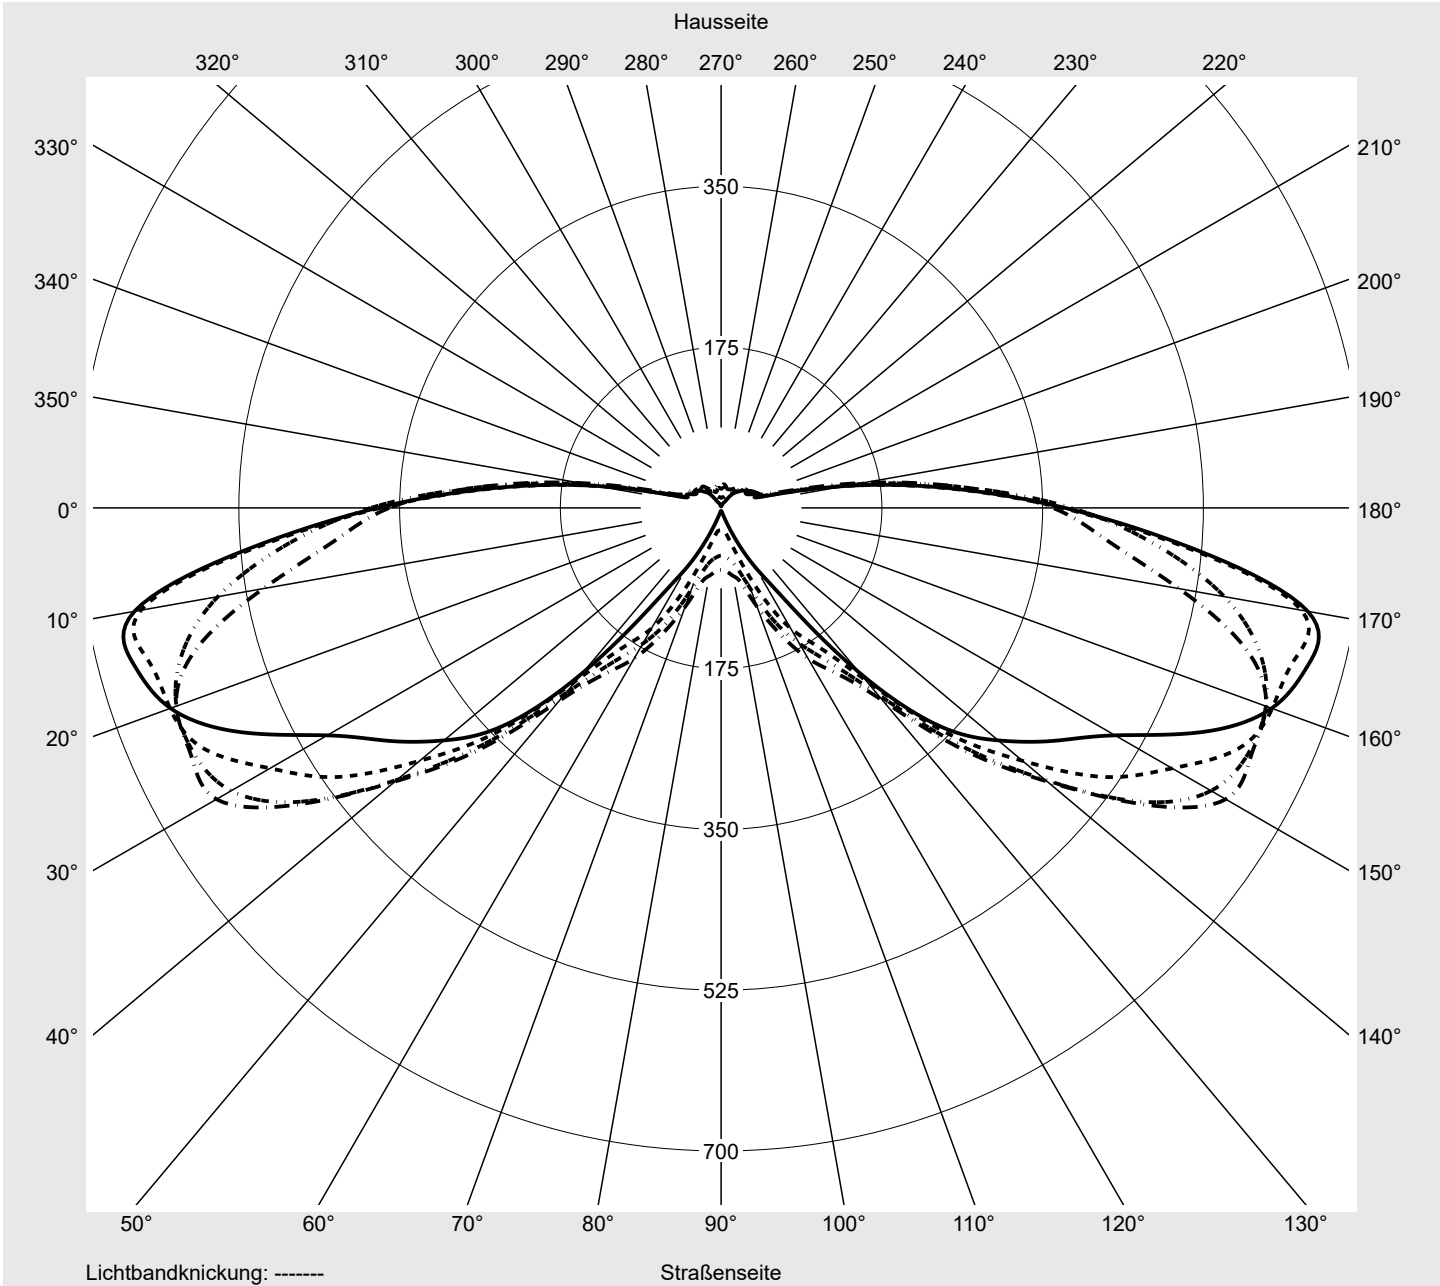

Lichttechnischer Prüfbefund

Familie
Streetlight 11 micro LED

Bestell-Nr.: 5XC1M41F08CE
EAN: 4058352557594

LP-Nummer
59453_5

Ausführung	Mastansatz- / Mastaufsatzmontage
Optik	asymmetrisch, extrem breit strahlend (ST1.0a)
Abdeckung	klar, PMMA
Bestückung	LED 4000 K CRI ≥ 70
Betriebsgerät	EVG SITECO iQ
Bemessungswerte	Nettolichtstrom = 1890 lm Systemleistung = 12.6 W Lichtausbeute = 150 lm/W

Leuchtenbetriebswirkungsgrade

Eta	100.0%
Eta 0° - 90°	100.0%
Eta 90° - 180°	0.0%

Lichtstärkeklasse nach EN13201-2

Klasse:	G1
Imax 70°	645.0
Imax 80°	167.3
Imax 90°	0.0
Imax >90°	0.0
Imax >95°	0.0

Messbedingungen

DIN EN 13032 und DIN 5032

Lichttechnischer Prüfbefund

Familie Streetlight 11 micro LED	Bestell-Nr.: 5XC1M41F08CE EAN: 4058352557594	LP-Nummer 59453_5
--	---	-----------------------------

Kegelmantelkurven in cd/klm **KMK 72,5°** **KMK 70°** **KMK 67,5°** **KMK 65°** **siteco**