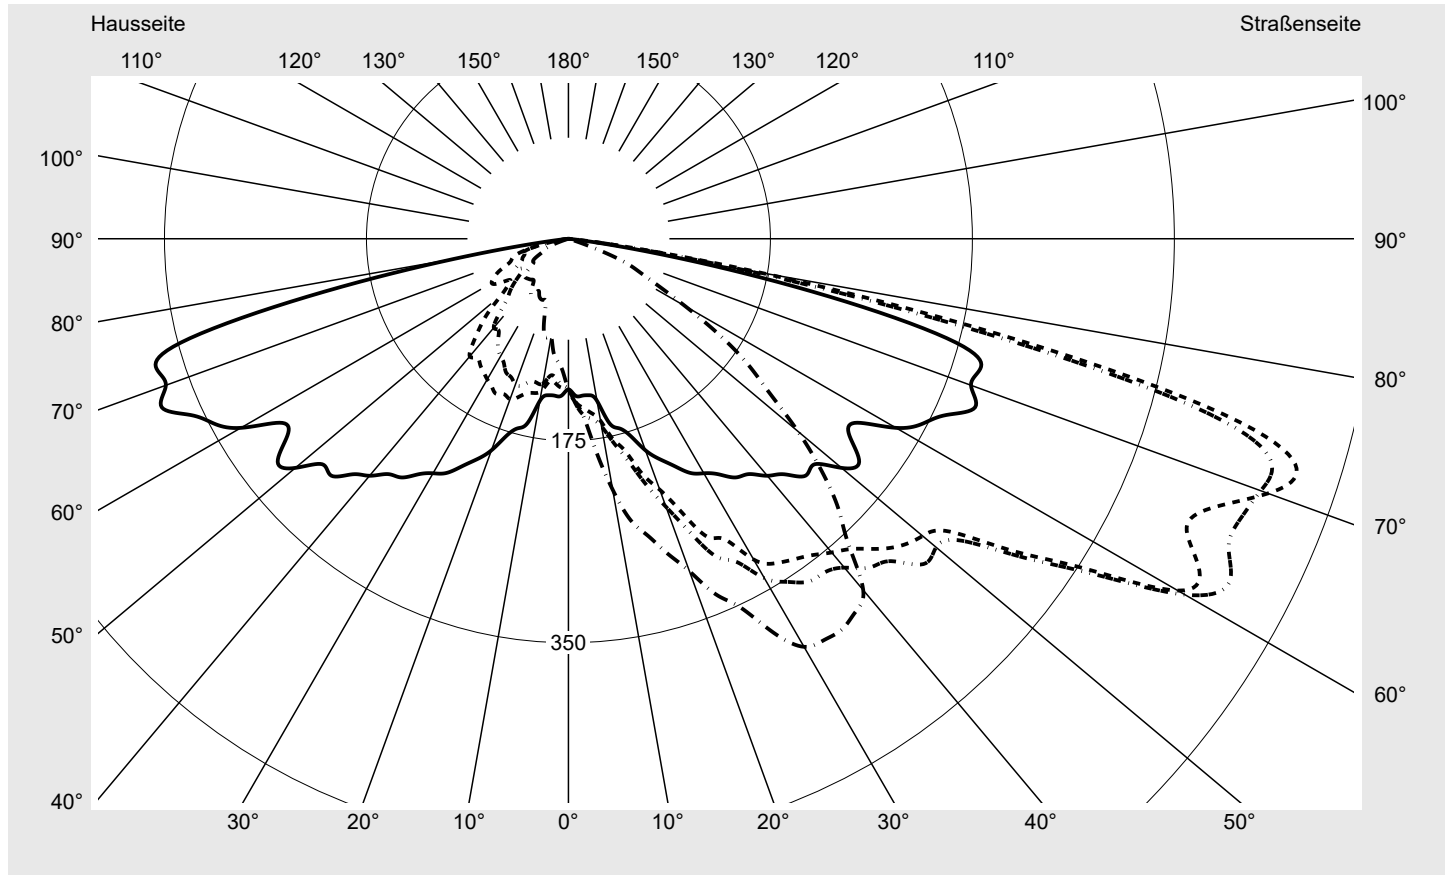

Lichttechnischer Prüfbefund

Familie
Streetlight 11 micro LED

Bestell-Nr.: 5XC1M41F08DE
EAN: 4058352557617

LP-Nummer
59453_6

Ausführung Mastansatz- / Mastaufsatzmontage
Optik asymmetrisch, extrem breit strahlend (ST1.0a)
Abdeckung klar, PMMA
Bestückung LED 4000 K | CRI ≥ 70
Betriebsgerät EVG SITECO iQ
Bemessungswerte Nettolichtstrom = 3740 lm
 Systemleistung = 25.6 W
 Lichtausbeute = 146.1 lm/W

Seriendokumentation
27.09.2023

siteco

Lichtstärke in cd/klm

C180-0

C195-15

C200-20

C270-90

Imax: 661 cd/klm

Leuchtenbetriebswirkungsgrade

Eta 100.0%
 Eta 0° - 90° 100.0%
 Eta 90° - 180° 0.0%

Lichtstärkeklasse nach EN13201-2

Klasse: G1
 Imax 70° 645.0
 Imax 80° 167.3
 Imax 90° 0.0
 Imax >90° 0.0
 Imax >95° 0.0

Messbedingungen

DIN EN 13032 und DIN 5032

Lichttechnischer Prüfbefund

Familie Streetlight 11 micro LED	Bestell-Nr.: 5XC1M41F08DE EAN: 4058352557617	LP-Nummer 59453_6
--	---	-----------------------------

Kegelmantelkurven in cd/klm **KMK 72,5°** **KMK 70°** **KMK 67,5°** **KMK 65°** **siteco**