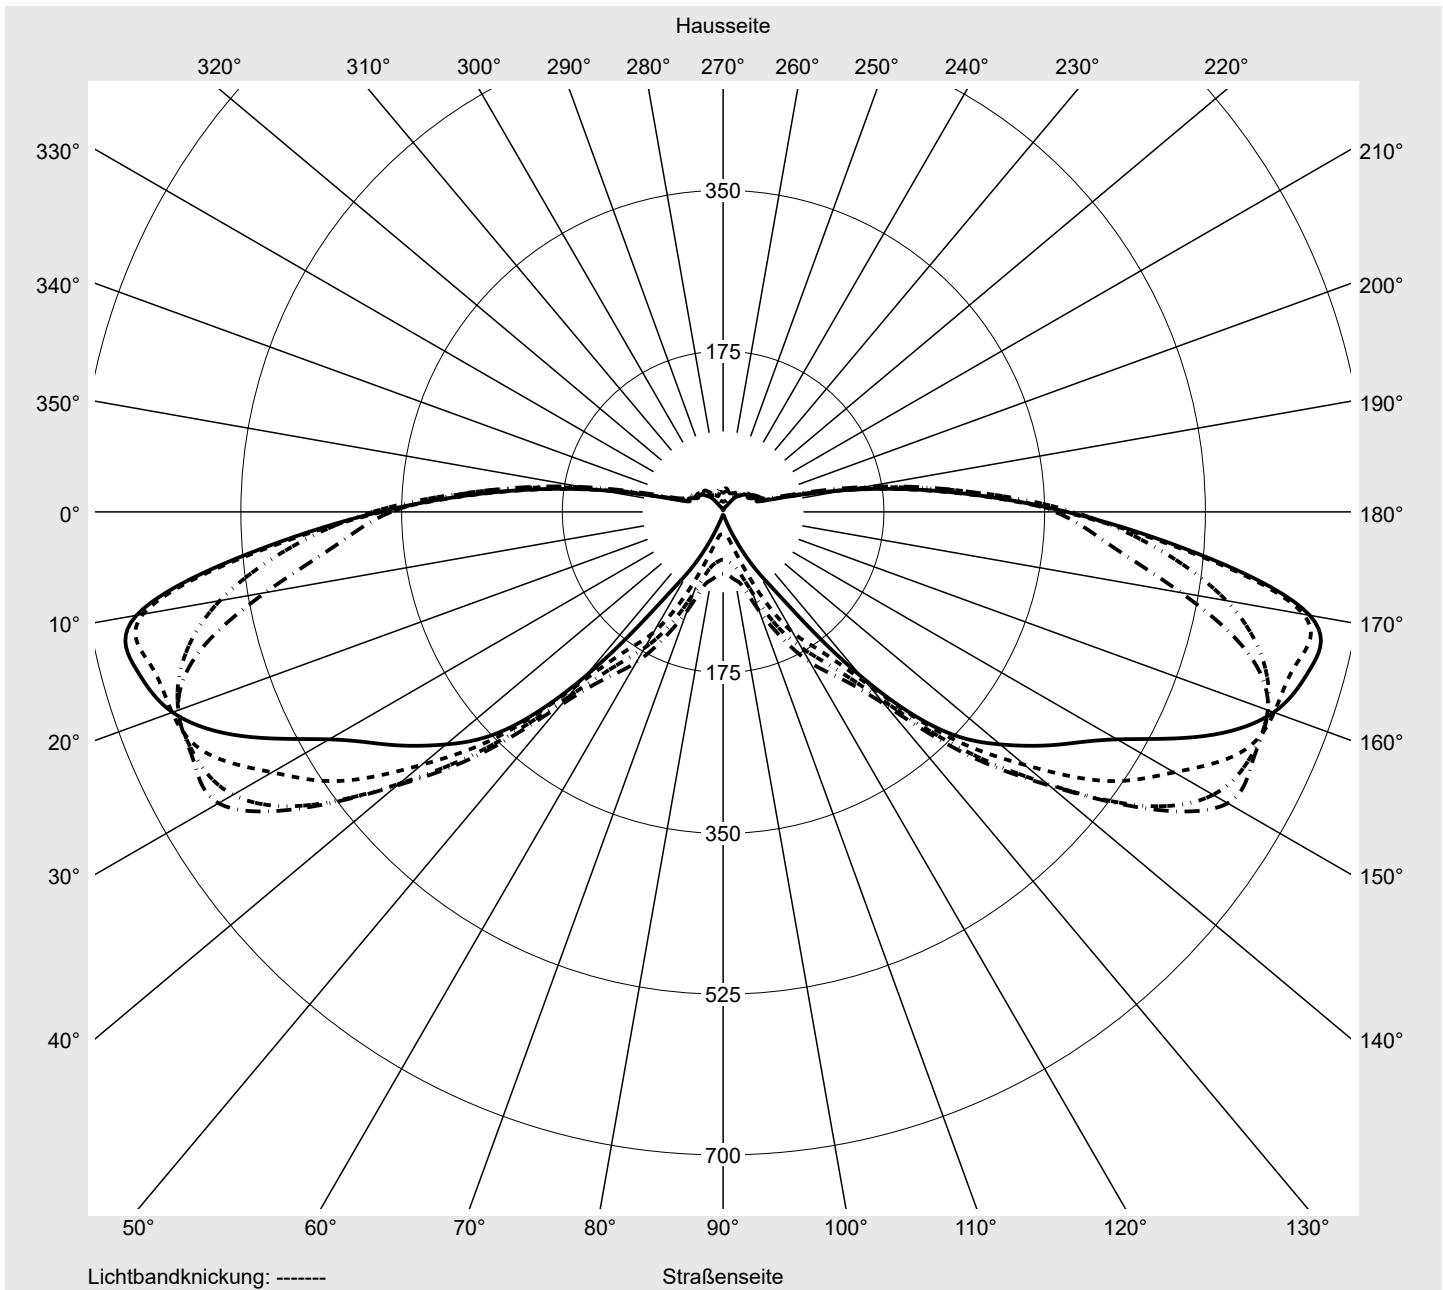

Lichttechnischer Prüfbefund

Familie
Streetlight 11 micro LED

Bestell-Nr.: 5XC1M41F08DE
EAN: 4058352557617

LP-Nummer
59453_6

Ausführung Mastansatz- / Mastaufsatzmontage
Optik asymmetrisch, extrem breit strahlend (ST1.0a)
Abdeckung klar, PMMA
Bestückung LED 4000 K | CRI ≥ 70
Betriebsgerät EVG SITECO iQ
Bemessungswerte Nettolichtstrom = 3740 lm
 Systemleistung = 25.6 W
 Lichtausbeute = 146.1 lm/W

Leuchtenbetriebswirkungsgrade

Eta 100.0%
 Eta 0° - 90° 100.0%
 Eta 90° - 180° 0.0%

Lichtstärkeklasse nach EN13201-2

Klasse: G1
 Imax 70° 645.0
 Imax 80° 167.3
 Imax 90° 0.0
 Imax >90° 0.0
 Imax >95° 0.0

Messbedingungen

DIN EN 13032 und DIN 5032

Lichttechnischer Prüfbefund

Familie Streetlight 11 micro LED	Bestell-Nr.: 5XC1M41F08DE EAN: 4058352557617	LP-Nummer 59453_6
--	---	-----------------------------

Kegelmantelkurven in cd/klm **KMK 72,5°** **KMK 70°** **KMK 67,5°** **KMK 65°** **siteco**